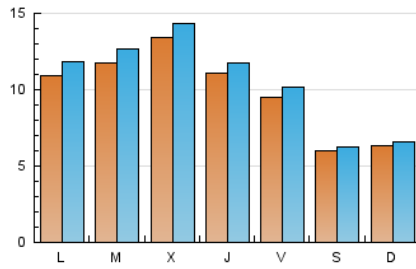

1. Cifras totales y promedios (Nacional)

MES - AÑO	NAVEGADORES UNICOS	VISITAS	PAGINAS
Abril - 2019	26.159	31.866	62.450
PROMEDIO DIARIO	995	1.062	2.082
PROMEDIO LUNES-VIERNES	1.133	1.216	2.346
PROMEDIO SABADO-DOMINGO	617	641	1.354
PAGINAS / VISITAS	1,96		
DURACION MEDIA VISITAS	0:02:35		
DURACION MEDIA PAGINAS	0:02:41		

2. Secciones (Nacional)

	PAGINAS	%
HOME	15.891	25.45 %
RESTO	46.559	74.55 %

3. Por día del mes (Nacional)

Día	N. únicos	Visitas	Páginas	Día	N. únicos	Visitas	Páginas	Día	N. únicos	Visitas	Páginas
1	1.207	1.288	2.444	11	1.236	1.312	2.581	21	633	650	1.344
2	1.398	1.510	3.076	12	976	1.051	2.077	22	1.002	1.100	2.176
3	1.536	1.652	3.390	13	567	578	1.326	23	1.119	1.214	2.455
4	1.310	1.414	2.788	14	509	534	1.268	24	1.449	1.544	2.532
5	1.044	1.121	2.140	15	1.058	1.143	2.190	25	1.193	1.263	2.192
6	624	643	1.359	16	1.012	1.075	2.113	26	1.245	1.360	2.772
7	797	830	1.635	17	927	992	1.811	27	694	728	1.509
8	1.111	1.202	2.428	18	688	723	1.483	28	597	615	1.224
9	1.141	1.230	2.577	19	524	545	1.091	29	1.093	1.175	2.144
10	1.448	1.535	2.836	20	518	547	1.166	30	1.200	1.292	2.323

4. Gráficas (Nacional)

4.1 Por día de la semana (promedio)

N. únicos / Visitas (x 100)

Páginas (x 100)

4.2 Por franja horaria (promedio)

Visitas (x 1000)

Páginas (x 1000)

4.3 Por meses