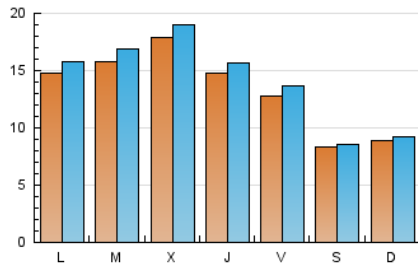

1. Cifras totales y promedios (Nacional e Internacional)

MES - AÑO	NAVEGADORES UNICOS	VISITAS	PAGINAS
Abril - 2019	35.994	42.792	79.971
PROMEDIO DIARIO	1.344	1.426	2.666
PROMEDIO LUNES-VIERNES	1.521	1.622	2.985
PROMEDIO SABADO-DOMINGO	858	890	1.787
PAGINAS / VISITAS	1,87		
DURACION MEDIA VISITAS	0:02:08		
DURACION MEDIA PAGINAS	0:02:28		

2. Secciones (Nacional e Internacional)

	PAGINAS	%
HOME	18.716	23.40 %
RESTO	61.255	76.60 %

3. Por día del mes (Nacional e Internacional)

Día	N. únicos	Visitas	Páginas	Día	N. únicos	Visitas	Páginas	Día	N. únicos	Visitas	Páginas
1	1.578	1.677	3.072	11	1.699	1.797	3.426	21	843	867	1.679
2	1.843	1.974	3.878	12	1.318	1.412	2.656	22	1.346	1.460	2.742
3	2.041	2.176	4.175	13	737	754	1.643	23	1.460	1.577	2.987
4	1.759	1.884	3.573	14	688	721	1.603	24	1.824	1.933	3.098
5	1.426	1.519	2.716	15	1.347	1.443	2.663	25	1.550	1.636	2.864
6	853	877	1.749	16	1.297	1.373	2.549	26	1.655	1.786	3.438
7	1.110	1.151	2.294	17	1.240	1.324	2.284	27	1.025	1.078	2.061
8	1.509	1.624	3.134	18	915	964	1.870	28	915	938	1.814
9	1.598	1.718	3.422	19	701	735	1.439	29	1.607	1.708	2.889
10	2.044	2.150	3.763	20	695	730	1.451	30	1.702	1.806	3.039

4. Gráficas (Nacional e Internacional)

4.1 Por día de la semana (promedio)

N. únicos / Visitas (x 100)

Páginas (x 100)

4.2 Por franja horaria (promedio)

Visitas (x 1000)

Páginas (x 1000)

4.3 Por meses