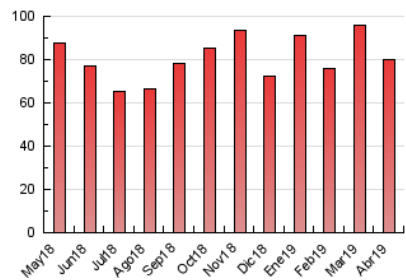

Páginas (x 1000)