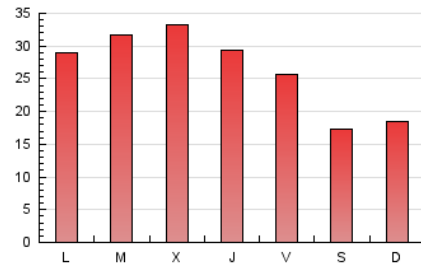

1. Cifras totales y promedios (Nacional e Internacional)

MES - AÑO	NAVEGADORES UNICOS	VISITAS	PAGINAS
Abril - 2019	35.994	42.792	79.971
PROMEDIO DIARIO	1.344	1.426	2.666
PROMEDIO LUNES-VIERNES	1.521	1.622	2.985
PROMEDIO SABADO-DOMINGO	858	890	1.787
PAGINAS / VISITAS	1,87		
DURACION MEDIA VISITAS	0:02:08		
DURACION MEDIA PAGINAS	0:02:28		

2. Secciones (Nacional e Internacional)

	PAGINAS	%
HOME	18.716	23.40 %
RESTO	61.255	76.60 %

3. Por día del mes (Nacional e Internacional)

Día	N. únicos	Visitas	Páginas	Día	N. únicos	Visitas	Páginas	Día	N. únicos	Visitas	Páginas
1	1.578	1.677	3.072	11	1.699	1.797	3.426	21	843	867	1.679
2	1.843	1.974	3.878	12	1.318	1.412	2.656	22	1.346	1.460	2.742
3	2.041	2.176	4.175	13	737	754	1.643	23	1.460	1.577	2.987
4	1.759	1.884	3.573	14	688	721	1.603	24	1.824	1.933	3.098
5	1.426	1.519	2.716	15	1.347	1.443	2.663	25	1.550	1.636	2.864
6	853	877	1.749	16	1.297	1.373	2.549	26	1.655	1.786	3.438
7	1.110	1.151	2.294	17	1.240	1.324	2.284	27	1.025	1.078	2.061
8	1.509	1.624	3.134	18	915	964	1.870	28	915	938	1.814
9	1.598	1.718	3.422	19	701	735	1.439	29	1.607	1.708	2.889
10	2.044	2.150	3.763	20	695	730	1.451	30	1.702	1.806	3.039

4. Gráficas (Nacional e Internacional)

4.1 Por día de la semana (promedio)

N. únicos / Visitas (x 100)

Páginas (x 100)

4.2 Por franja horaria (promedio)

Visitas (x 1000)

Páginas (x 1000)

4.3 Por meses