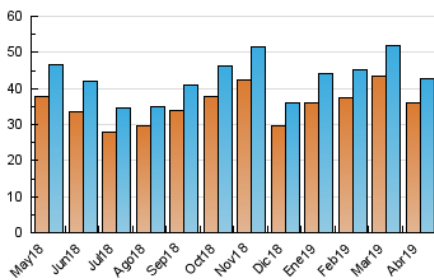

4.3 Por meses

N. únicos / Visitas (x 1000)