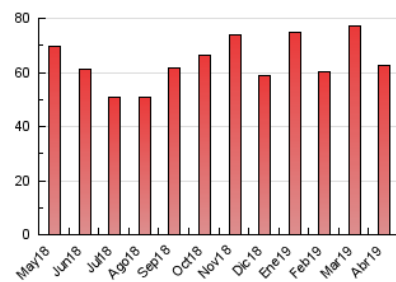

Páginas (x 1000)