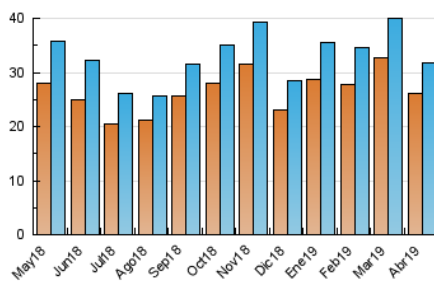

4.3 Por meses

N. únicos / Visitas (x 1000)