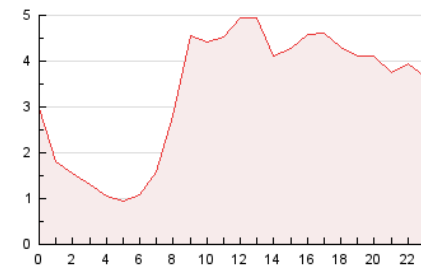

2. Secciones (Nacional e Internacional)

	PAGINAS	%
HOME	18.716	23.40 %
RESTO	61.255	76.60 %

3. Por día del mes (Nacional e Internacional)

Día	N. únicos	Visitas	Páginas	Día	N. únicos	Visitas	Páginas	Día	N. únicos	Visitas	Páginas
1	1.578	1.677	3.072	11	1.699	1.797	3.426	21	843	867	1.679
2	1.843	1.974	3.878	12	1.318	1.412	2.656	22	1.346	1.460	2.742
3	2.041	2.176	4.175	13	737	754	1.643	23	1.460	1.577	2.987
4	1.759	1.884	3.573	14	688	721	1.603	24	1.824	1.933	3.098
5	1.426	1.519	2.716	15	1.347	1.443	2.663	25	1.550	1.636	2.864
6	853	877	1.749	16	1.297	1.373	2.549	26	1.655	1.786	3.438
7	1.110	1.151	2.294	17	1.240	1.324	2.284	27	1.025	1.078	2.061
8	1.509	1.624	3.134	18	915	964	1.870	28	915	938	1.814
9	1.598	1.718	3.422	19	701	735	1.439	29	1.607	1.708	2.889
10	2.044	2.150	3.763	20	695	730	1.451	30	1.702	1.806	3.039

4. Gráficas (Nacional e Internacional)

4.1 Por día de la semana (promedio)

N. únicos / Visitas (x 100)

Páginas (x 100)

4.2 Por franja horaria (promedio)

Visitas (x 1000)

Páginas (x 1000)

4.3 Por meses