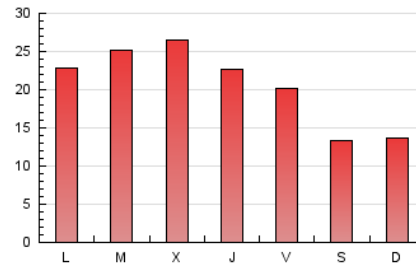

1. Cifras totales y promedios (Nacional)

MES - AÑO	NAVEGADORES UNICOS	VISITAS	PAGINAS
Abril - 2019	26.159	31.866	62.450
PROMEDIO DIARIO	995	1.062	2.082
PROMEDIO LUNES-VIERNES	1.133	1.216	2.346
PROMEDIO SABADO-DOMINGO	617	641	1.354
PAGINAS / VISITAS	1,96		
DURACION MEDIA VISITAS	0:02:35		
DURACION MEDIA PAGINAS	0:02:41		

2. Secciones (Nacional)

	PAGINAS	%
HOME	15.891	25.45 %
RESTO	46.559	74.55 %

3. Por día del mes (Nacional)

Día	N. únicos	Visitas	Páginas	Día	N. únicos	Visitas	Páginas	Día	N. únicos	Visitas	Páginas
1	1.207	1.288	2.444	11	1.236	1.312	2.581	21	633	650	1.344
2	1.398	1.510	3.076	12	976	1.051	2.077	22	1.002	1.100	2.176
3	1.536	1.652	3.390	13	567	578	1.326	23	1.119	1.214	2.455
4	1.310	1.414	2.788	14	509	534	1.268	24	1.449	1.544	2.532
5	1.044	1.121	2.140	15	1.058	1.143	2.190	25	1.193	1.263	2.192
6	624	643	1.359	16	1.012	1.075	2.113	26	1.245	1.360	2.772
7	797	830	1.635	17	927	992	1.811	27	694	728	1.509
8	1.111	1.202	2.428	18	688	723	1.483	28	597	615	1.224
9	1.141	1.230	2.577	19	524	545	1.091	29	1.093	1.175	2.144
10	1.448	1.535	2.836	20	518	547	1.166	30	1.200	1.292	2.323

4. Gráficas (Nacional)

4.1 Por día de la semana (promedio)

N. únicos / Visitas (x 100)

Páginas (x 100)

4.2 Por franja horaria (promedio)

Visitas (x 1000)

Páginas (x 1000)

4.3 Por meses