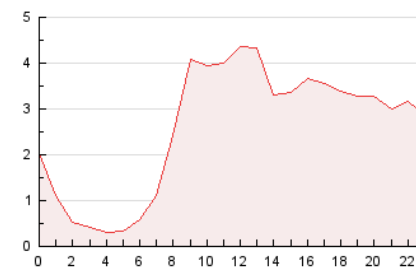

2. Secciones (Nacional)

	PAGINAS	%
HOME	15.891	25.45 %
RESTO	46.559	74.55 %

3. Por día del mes (Nacional)

Día	N. únicos	Visitas	Páginas	Día	N. únicos	Visitas	Páginas	Día	N. únicos	Visitas	Páginas
1	1.207	1.288	2.444	11	1.236	1.312	2.581	21	633	650	1.344
2	1.398	1.510	3.076	12	976	1.051	2.077	22	1.002	1.100	2.176
3	1.536	1.652	3.390	13	567	578	1.326	23	1.119	1.214	2.455
4	1.310	1.414	2.788	14	509	534	1.268	24	1.449	1.544	2.532
5	1.044	1.121	2.140	15	1.058	1.143	2.190	25	1.193	1.263	2.192
6	624	643	1.359	16	1.012	1.075	2.113	26	1.245	1.360	2.772
7	797	830	1.635	17	927	992	1.811	27	694	728	1.509
8	1.111	1.202	2.428	18	688	723	1.483	28	597	615	1.224
9	1.141	1.230	2.577	19	524	545	1.091	29	1.093	1.175	2.144
10	1.448	1.535	2.836	20	518	547	1.166	30	1.200	1.292	2.323

4. Gráficas (Nacional)

4.1 Por día de la semana (promedio)

N. únicos / Visitas (x 100)

Páginas (x 100)

4.2 Por franja horaria (promedio)

Visitas (x 1000)

Páginas (x 1000)

4.3 Por meses