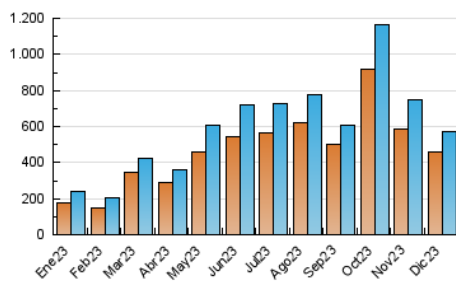

2. Secciones (Nacional)

	PAGINAS	%
HOME	62.039	9.01 %
RESTO	626.308	90.99 %

3. Por día del mes (Nacional)

Día	N. únicos	Visitas	Páginas	Día	N. únicos	Visitas	Páginas	Día	N. únicos	Visitas	Páginas
1	14.895	16.528	20.199	11	14.382	16.045	19.880	21	73.864	77.325	88.650
2	16.938	18.506	21.087	12	13.558	15.398	19.642	22	16.055	17.370	20.931
3	14.486	16.106	18.253	13	17.513	18.940	23.257	23	25.507	26.517	29.614
4	27.956	30.019	34.356	14	12.608	13.891	17.453	24	13.461	14.102	16.416
5	18.561	19.776	23.854	15	13.619	14.722	18.381	25	11.495	12.511	14.672
6	22.406	24.223	28.294	16	8.345	9.111	11.190	26	11.467	12.693	15.784
7	20.883	22.188	26.929	17	7.323	7.890	10.297	27	12.387	13.519	16.821
8	12.725	13.762	17.093	18	12.474	13.925	17.918	28	9.241	10.205	13.196
9	20.437	21.136	25.511	19	18.655	20.846	25.160	29	10.683	11.863	14.982
10	30.521	31.702	36.574	20	15.650	17.329	21.435	30	8.678	9.533	11.347
								31	6.565	7.140	9.171

4. Gráficas (Nacional)

4.1 Por día de la semana (promedio)

N. únicos / Visitas (x 100)

Páginas (x 100)

4.2 Por franja horaria (promedio)

Visitas_ (x 1000)

Páginas (x 1000)

4.3 Por meses

N. únicos / Visitas (x 1000)

Páginas (x 1000)

5. Observaciones

Este Medio Electrónico de Comunicación ha sido medido por la herramienta Google Analytics de Google (GA4)

6. Definiciones básicas (Para más información ver Normas Técnicas para el Control de los Medios Electrónicos de Comunicación)

Visita:

Una secuencia ininterrumpida de páginas servidas a un usuario válido. Si dicho usuario no realiza peticiones de páginas en un periodo de tiempo (30 min) la siguiente petición constituirá el inicio de una nueva visita.