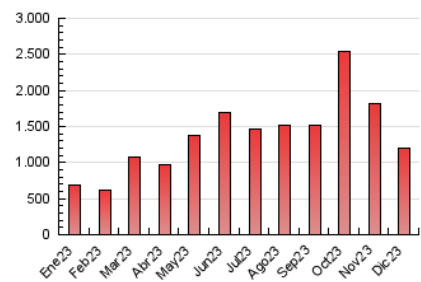

Páginas (x 1000)