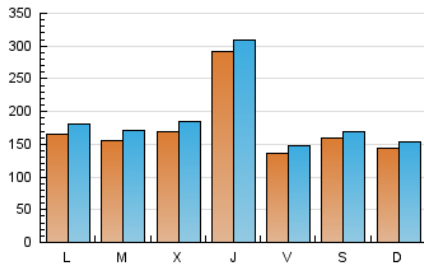

1. Cifras totales y promedios (Nacional)

MES - AÑO	NAVEGADORES UNICOS	VISITAS	PAGINAS
Diciembre - 2023	457.108	574.821	688.347
PROMEDIO DIARIO	17.204	18.543	22.205
PROMEDIO LUNES-VIERNES	18.147	19.670	23.757
PROMEDIO SABADO-DOMINGO	15.226	16.174	18.946
PAGINAS / VISITAS	1,20		
DURACION MEDIA VISITAS	0:01:40		
TIEMPO INTERACCIÓN MEDIO	0:00:34		

2. Secciones (Nacional)

	PAGINAS	%
HOME	62.039	9.01 %
RESTO	626.308	90.99 %

3. Por día del mes (Nacional)

Día	N. únicos	Visitas	Páginas	Día	N. únicos	Visitas	Páginas	Día	N. únicos	Visitas	Páginas
1	14.895	16.528	20.199	11	14.382	16.045	19.880	21	73.864	77.325	88.650
2	16.938	18.506	21.087	12	13.558	15.398	19.642	22	16.055	17.370	20.931
3	14.486	16.106	18.253	13	17.513	18.940	23.257	23	25.507	26.517	29.614
4	27.956	30.019	34.356	14	12.608	13.891	17.453	24	13.461	14.102	16.416
5	18.561	19.776	23.854	15	13.619	14.722	18.381	25	11.495	12.511	14.672
6	22.406	24.223	28.294	16	8.345	9.111	11.190	26	11.467	12.693	15.784
7	20.883	22.188	26.929	17	7.323	7.890	10.297	27	12.387	13.519	16.821
8	12.725	13.762	17.093	18	12.474	13.925	17.918	28	9.241	10.205	13.196
9	20.437	21.136	25.511	19	18.655	20.846	25.160	29	10.683	11.863	14.982
10	30.521	31.702	36.574	20	15.650	17.329	21.435	30	8.678	9.533	11.347
								31	6.565	7.140	9.171

4. Gráficas (Nacional)

4.1 Por día de la semana (promedio)

N. únicos / Visitas (x 100)

Páginas (x 100)

4.2 Por franja horaria (promedio)

Visitas_ (x 1000)

Páginas (x 1000)

4.3 Por meses