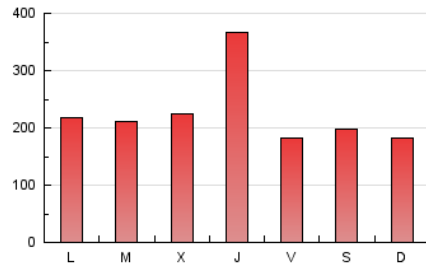

1. Cifras totales y promedios (Nacional)

MES - AÑO	NAVEGADORES UNICOS	VISITAS	PAGINAS
Diciembre - 2023	457.108	574.821	688.347
PROMEDIO DIARIO	17.204	18.543	22.205
PROMEDIO LUNES-VIERNES	18.147	19.670	23.757
PROMEDIO SABADO-DOMINGO	15.226	16.174	18.946
PAGINAS / VISITAS	1,20		
DURACION MEDIA VISITAS	0:01:40		
TIEMPO INTERACCIÓN MEDIO	0:00:34		

2. Secciones (Nacional)

	PAGINAS	%
HOME	62.039	9.01 %
RESTO	626.308	90.99 %

3. Por día del mes (Nacional)

Día	N. únicos	Visitas	Páginas	Día	N. únicos	Visitas	Páginas	Día	N. únicos	Visitas	Páginas
1	14.895	16.528	20.199	11	14.382	16.045	19.880	21	73.864	77.325	88.650
2	16.938	18.506	21.087	12	13.558	15.398	19.642	22	16.055	17.370	20.931
3	14.486	16.106	18.253	13	17.513	18.940	23.257	23	25.507	26.517	29.614
4	27.956	30.019	34.356	14	12.608	13.891	17.453	24	13.461	14.102	16.416
5	18.561	19.776	23.854	15	13.619	14.722	18.381	25	11.495	12.511	14.672
6	22.406	24.223	28.294	16	8.345	9.111	11.190	26	11.467	12.693	15.784
7	20.883	22.188	26.929	17	7.323	7.890	10.297	27	12.387	13.519	16.821
8	12.725	13.762	17.093	18	12.474	13.925	17.918	28	9.241	10.205	13.196
9	20.437	21.136	25.511	19	18.655	20.846	25.160	29	10.683	11.863	14.982
10	30.521	31.702	36.574	20	15.650	17.329	21.435	30	8.678	9.533	11.347
								31	6.565	7.140	9.171

4. Gráficas (Nacional)

4.1 Por día de la semana (promedio)

N. únicos / Visitas (x 100)

Páginas (x 100)

4.2 Por franja horaria (promedio)

Visitas_ (x 1000)

Páginas (x 1000)

4.3 Por meses