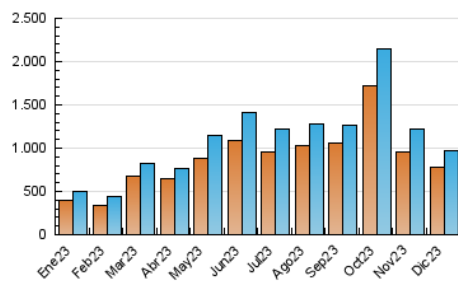

4.3 Por meses

N. únicos / Visitas (x 1000)