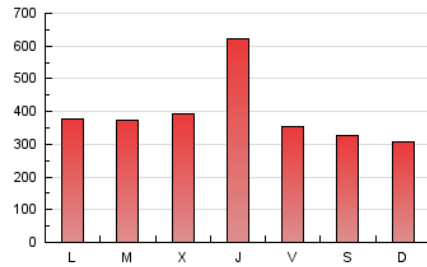

1. Cifras totales y promedios (Nacional e Internacional)

MES - AÑO	NAVEGADORES UNICOS	VISITAS	PAGINAS
Diciembre - 2023	784.447	977.645	1.200.985
PROMEDIO DIARIO	28.957	31.537	38.741
PROMEDIO LUNES-VIERNES	31.122	33.991	42.080
PROMEDIO SABADO-DOMINGO	24.413	26.383	31.731
PAGINAS / VISITAS	1,23		
DURACION MEDIA VISITAS	0:01:56		
TIEMPO INTERACCIÓN MEDIO	0:00:41		

2. Secciones (Nacional e Internacional)

	PAGINAS	%
HOME	101.584	8.46 %
RESTO	1.099.401	91.54 %

3. Por día del mes (Nacional e Internacional)

Día	N. únicos	Visitas	Páginas	Día	N. únicos	Visitas	Páginas	Día	N. únicos	Visitas	Páginas
1	28.207	31.309	38.748	11	25.952	28.896	36.516	21	122.894	127.971	145.971
2	26.976	29.446	35.874	12	22.520	25.248	36.830	22	39.952	43.333	50.035
3	23.754	26.610	31.059	13	25.955	28.352	38.565	23	41.159	43.634	48.947
4	44.172	47.476	56.930	14	20.906	23.772	30.040	24	27.571	28.864	35.583
5	31.627	34.003	42.312	15	21.322	23.661	30.589	25	20.466	22.665	26.920
6	40.717	43.557	54.264	16	14.387	16.404	20.369	26	20.780	23.580	29.345
7	37.281	39.590	48.688	17	13.115	14.550	19.343	27	20.427	22.524	28.989
8	21.766	24.208	32.519	18	20.272	23.394	30.408	28	16.150	18.516	23.858
9	29.694	31.709	38.835	19	29.353	33.067	40.683	29	17.350	19.552	25.498
10	39.433	41.979	48.872	20	25.488	29.140	35.964	30	14.850	16.292	20.110
								31	13.186	14.343	18.321

4. Gráficas (Nacional e Internacional)

4.1 Por día de la semana (promedio)

N. únicos / Visitas (x 100)

Páginas (x 100)

4.2 Por franja horaria (promedio)

Visitas_ (x 1000)

Páginas (x 1000)

4.3 Por meses