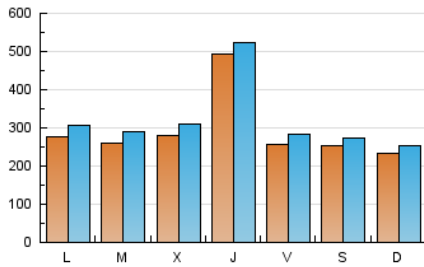

1. Cifras totales y promedios (Nacional e Internacional)

MES - AÑO	NAVEGADORES UNICOS	VISITAS	PAGINAS
Diciembre - 2023	784.447	977.645	1.200.985
PROMEDIO DIARIO	28.957	31.537	38.741
PROMEDIO LUNES-VIERNES	31.122	33.991	42.080
PROMEDIO SABADO-DOMINGO	24.413	26.383	31.731
PAGINAS / VISITAS	1,23		
DURACION MEDIA VISITAS	0:01:56		
TIEMPO INTERACCIÓN MEDIO	0:00:41		

2. Secciones (Nacional e Internacional)

	PAGINAS	%
HOME	101.584	8.46 %
RESTO	1.099.401	91.54 %

3. Por día del mes (Nacional e Internacional)

Día	N. únicos	Visitas	Páginas	Día	N. únicos	Visitas	Páginas	Día	N. únicos	Visitas	Páginas
1	28.207	31.309	38.748	11	25.952	28.896	36.516	21	122.894	127.971	145.971
2	26.976	29.446	35.874	12	22.520	25.248	36.830	22	39.952	43.333	50.035
3	23.754	26.610	31.059	13	25.955	28.352	38.565	23	41.159	43.634	48.947
4	44.172	47.476	56.930	14	20.906	23.772	30.040	24	27.571	28.864	35.583
5	31.627	34.003	42.312	15	21.322	23.661	30.589	25	20.466	22.665	26.920
6	40.717	43.557	54.264	16	14.387	16.404	20.369	26	20.780	23.580	29.345
7	37.281	39.590	48.688	17	13.115	14.550	19.343	27	20.427	22.524	28.989
8	21.766	24.208	32.519	18	20.272	23.394	30.408	28	16.150	18.516	23.858
9	29.694	31.709	38.835	19	29.353	33.067	40.683	29	17.350	19.552	25.498
10	39.433	41.979	48.872	20	25.488	29.140	35.964	30	14.850	16.292	20.110
								31	13.186	14.343	18.321

4. Gráficas (Nacional e Internacional)

4.1 Por día de la semana (promedio)

N. únicos / Visitas (x 100)

Páginas (x 100)

4.2 Por franja horaria (promedio)

Visitas_ (x 1000)

Páginas (x 1000)

4.3 Por meses