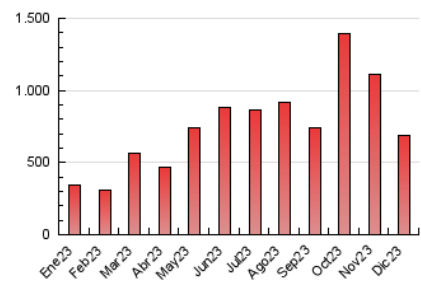

2. Secciones (Nacional)

	PAGINAS	%
HOME	62.039	9.01 %
RESTO	626.308	90.99 %

3. Por día del mes (Nacional)

Día	N. únicos	Visitas	Páginas	Día	N. únicos	Visitas	Páginas	Día	N. únicos	Visitas	Páginas
1	14.895	16.528	20.199	11	14.382	16.045	19.880	21	73.864	77.325	88.650
2	16.938	18.506	21.087	12	13.558	15.398	19.642	22	16.055	17.370	20.931
3	14.486	16.106	18.253	13	17.513	18.940	23.257	23	25.507	26.517	29.614
4	27.956	30.019	34.356	14	12.608	13.891	17.453	24	13.461	14.102	16.416
5	18.561	19.776	23.854	15	13.619	14.722	18.381	25	11.495	12.511	14.672
6	22.406	24.223	28.294	16	8.345	9.111	11.190	26	11.467	12.693	15.784
7	20.883	22.188	26.929	17	7.323	7.890	10.297	27	12.387	13.519	16.821
8	12.725	13.762	17.093	18	12.474	13.925	17.918	28	9.241	10.205	13.196
9	20.437	21.136	25.511	19	18.655	20.846	25.160	29	10.683	11.863	14.982
10	30.521	31.702	36.574	20	15.650	17.329	21.435	30	8.678	9.533	11.347
								31	6.565	7.140	9.171

4. Gráficas (Nacional)

4.1 Por día de la semana (promedio)

N. únicos / Visitas (x 100)

Páginas (x 100)

4.2 Por franja horaria (promedio)

Visitas_ (x 1000)

Páginas (x 1000)

4.3 Por meses

N. únicos / Visitas (x 1000)

Páginas (x 1000)

5. Observaciones

Este Medio Electrónico de Comunicación ha sido medido por la herramienta Google Analytics de Google (GA4)

6. Definiciones básicas (Para más información ver Normas Técnicas para el Control de los Medios Electrónicos de Comunicación)

Visita:

Una secuencia ininterrumpida de páginas servidas a un usuario válido. Si dicho usuario no realiza peticiones de páginas en un periodo de tiempo (30 min) la siguiente petición constituirá el inicio de una nueva visita.