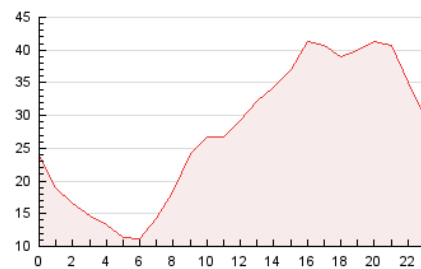

2. Secciones (Nacional e Internacional)

	PAGINAS	%
HOME	101.584	8.46 %
RESTO	1.099.401	91.54 %

3. Por día del mes (Nacional e Internacional)

Día	N. únicos	Visitas	Páginas	Día	N. únicos	Visitas	Páginas	Día	N. únicos	Visitas	Páginas
1	28.207	31.309	38.748	11	25.952	28.896	36.516	21	122.894	127.971	145.971
2	26.976	29.446	35.874	12	22.520	25.248	36.830	22	39.952	43.333	50.035
3	23.754	26.610	31.059	13	25.955	28.352	38.565	23	41.159	43.634	48.947
4	44.172	47.476	56.930	14	20.906	23.772	30.040	24	27.571	28.864	35.583
5	31.627	34.003	42.312	15	21.322	23.661	30.589	25	20.466	22.665	26.920
6	40.717	43.557	54.264	16	14.387	16.404	20.369	26	20.780	23.580	29.345
7	37.281	39.590	48.688	17	13.115	14.550	19.343	27	20.427	22.524	28.989
8	21.766	24.208	32.519	18	20.272	23.394	30.408	28	16.150	18.516	23.858
9	29.694	31.709	38.835	19	29.353	33.067	40.683	29	17.350	19.552	25.498
10	39.433	41.979	48.872	20	25.488	29.140	35.964	30	14.850	16.292	20.110
								31	13.186	14.343	18.321

4. Gráficas (Nacional e Internacional)

4.1 Por día de la semana (promedio)

N. únicos / Visitas (x 100)

Páginas (x 100)

4.2 Por franja horaria (promedio)

Visitas_ (x 1000)

Páginas (x 1000)

4.3 Por meses