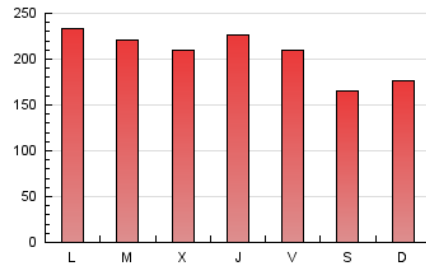

1. Cifras totales y promedios (Nacional e Internacional)

MES - AÑO	NAVEGADORES UNICOS	VISITAS	PAGINAS
Diciembre - 2022	354.109	453.974	637.314
PROMEDIO DIARIO	13.463	14.644	20.559
PROMEDIO LUNES-VIERNES	14.131	15.420	21.999
PROMEDIO SABADO-DOMINGO	11.831	12.748	17.038
PAGINAS / VISITAS	1,40		
DURACION MEDIA VISITAS	0:01:04		
DURACION MEDIA PAGINAS	0:02:37		

2. Secciones (Nacional e Internacional)

	PAGINAS	%
HOME	168.081	26.37 %
RESTO	469.233	73.63 %

3. Por día del mes (Nacional e Internacional)

Día	N. únicos	Visitas	Páginas	Día	N. únicos	Visitas	Páginas	Día	N. únicos	Visitas	Páginas
1	17.657	19.247	27.899	11	11.461	12.320	17.161	21	13.679	15.074	22.138
2	13.983	15.131	21.769	12	17.418	18.865	26.930	22	12.967	14.205	20.376
3	10.677	11.460	15.399	13	17.668	19.111	27.121	23	12.389	13.352	18.430
4	11.804	12.667	16.957	14	11.517	12.757	19.546	24	9.408	10.040	13.309
5	13.676	14.951	21.345	15	14.521	15.817	22.684	25	11.084	12.391	16.918
6	12.642	13.771	19.464	16	18.496	19.786	26.039	26	12.116	13.696	19.135
7	14.787	16.187	22.959	17	16.819	17.923	22.885	27	12.468	13.607	19.790
8	16.206	17.358	23.589	18	13.868	14.886	19.688	28	12.265	13.452	19.335
9	13.605	14.823	21.228	19	15.538	17.303	25.744	29	11.662	12.816	18.833
10	10.947	11.826	16.114	20	13.994	15.305	21.992	30	11.622	12.629	17.627
								31	10.411	11.218	14.910

4. Gráficas (Nacional e Internacional)

4.1 Por día de la semana (promedio)

N. únicos / Visitas (x 100)

Páginas (x 100)

4.2 Por franja horaria (promedio)

Visitas (x 1000)

Páginas (x 1000)

4.3 Por meses