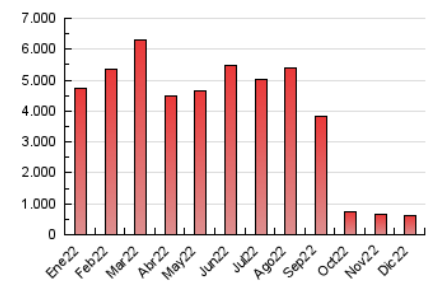

Páginas (x 1000)