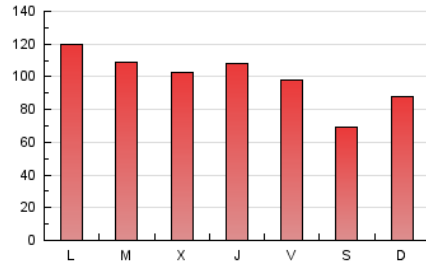

1. Cifras totales y promedios (Nacional)

MES - AÑO	NAVEGADORES UNICOS	VISITAS	PAGINAS
Diciembre - 2022	152.581	212.325	306.076
PROMEDIO DIARIO	6.212	6.849	9.873
PROMEDIO LUNES-VIERNES	6.615	7.332	10.736
PROMEDIO SABADO-DOMINGO	5.227	5.668	7.764
PAGINAS / VISITAS	1,44		
DURACION MEDIA VISITAS	0:01:12		
DURACION MEDIA PAGINAS	0:02:41		

2. Secciones (Nacional)

	PAGINAS	%
HOME	82.488	26.95 %
RESTO	223.588	73.05 %

3. Por día del mes (Nacional)

Día	N. únicos	Visitas	Páginas	Día	N. únicos	Visitas	Páginas	Día	N. únicos	Visitas	Páginas
1	7.399	8.291	12.305	11	5.050	5.458	7.854	21	6.422	7.237	11.149
2	5.547	6.170	9.322	12	9.631	10.458	15.036	22	6.044	6.799	10.200
3	3.932	4.309	6.059	13	10.157	11.007	15.609	23	4.958	5.509	8.183
4	4.727	5.134	7.071	14	6.169	6.882	10.578	24	3.664	3.996	5.468
5	5.707	6.366	9.476	15	7.263	8.042	11.606	25	5.599	6.166	8.704
6	4.875	5.411	7.645	16	8.476	9.215	12.511	26	5.525	6.146	8.845
7	6.459	7.143	10.223	17	6.891	7.357	9.802	27	5.531	6.195	9.374
8	8.514	9.076	11.893	18	8.416	8.982	11.486	28	5.416	6.119	9.182
9	6.531	7.184	10.703	19	8.516	9.706	14.679	29	4.737	5.350	8.223
10	4.864	5.323	7.419	20	6.481	7.273	11.030	30	5.161	5.730	8.427
								31	3.904	4.291	6.014

4. Gráficas (Nacional)

4.1 Por día de la semana (promedio)

N. únicos / Visitas (x 100)

Páginas (x 100)

4.2 Por franja horaria (promedio)

Visitas (x 1000)

Páginas (x 1000)

4.3 Por meses