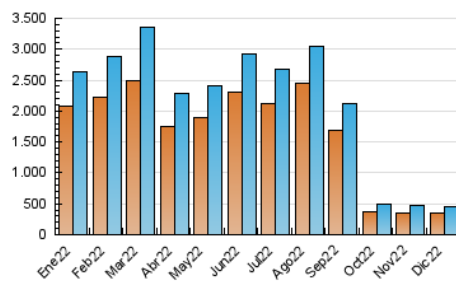

4.3 Por meses

N. únicos / Visitas (x 1000)