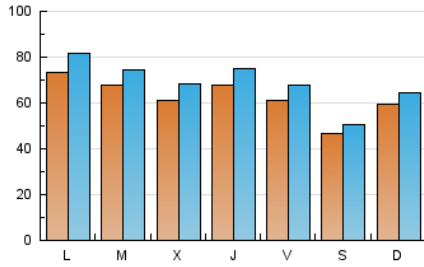

1. Cifras totales y promedios (Nacional)

MES - AÑO	NAVEGADORES UNICOS	VISITAS	PAGINAS
Diciembre - 2022	152.581	212.325	306.076
PROMEDIO DIARIO	6.212	6.849	9.873
PROMEDIO LUNES-VIERNES	6.615	7.332	10.736
PROMEDIO SABADO-DOMINGO	5.227	5.668	7.764
PAGINAS / VISITAS	1,44		
DURACION MEDIA VISITAS	0:01:12		
DURACION MEDIA PAGINAS	0:02:41		

2. Secciones (Nacional)

	PAGINAS	%
HOME	82.488	26.95 %
RESTO	223.588	73.05 %

3. Por día del mes (Nacional)

Día	N. únicos	Visitas	Páginas	Día	N. únicos	Visitas	Páginas	Día	N. únicos	Visitas	Páginas
1	7.399	8.291	12.305	11	5.050	5.458	7.854	21	6.422	7.237	11.149
2	5.547	6.170	9.322	12	9.631	10.458	15.036	22	6.044	6.799	10.200
3	3.932	4.309	6.059	13	10.157	11.007	15.609	23	4.958	5.509	8.183
4	4.727	5.134	7.071	14	6.169	6.882	10.578	24	3.664	3.996	5.468
5	5.707	6.366	9.476	15	7.263	8.042	11.606	25	5.599	6.166	8.704
6	4.875	5.411	7.645	16	8.476	9.215	12.511	26	5.525	6.146	8.845
7	6.459	7.143	10.223	17	6.891	7.357	9.802	27	5.531	6.195	9.374
8	8.514	9.076	11.893	18	8.416	8.982	11.486	28	5.416	6.119	9.182
9	6.531	7.184	10.703	19	8.516	9.706	14.679	29	4.737	5.350	8.223
10	4.864	5.323	7.419	20	6.481	7.273	11.030	30	5.161	5.730	8.427
								31	3.904	4.291	6.014

4. Gráficas (Nacional)

4.1 Por día de la semana (promedio)

N. únicos / Visitas (x 100)

Páginas (x 100)

4.2 Por franja horaria (promedio)

Visitas (x 1000)

Páginas (x 1000)

4.3 Por meses