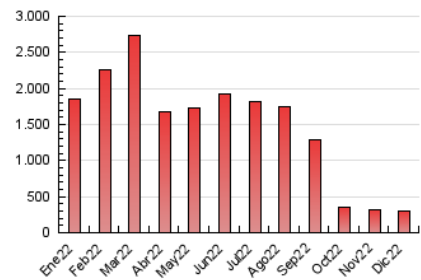

Páginas (x 1000)