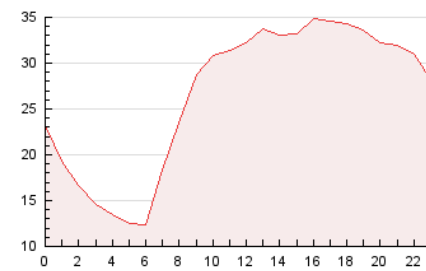

2. Secciones (Nacional e Internacional)

	PAGINAS	%
HOME	168.081	26.37 %
RESTO	469.233	73.63 %

3. Por día del mes (Nacional e Internacional)

Día	N. únicos	Visitas	Páginas	Día	N. únicos	Visitas	Páginas	Día	N. únicos	Visitas	Páginas
1	17.657	19.247	27.899	11	11.461	12.320	17.161	21	13.679	15.074	22.138
2	13.983	15.131	21.769	12	17.418	18.865	26.930	22	12.967	14.205	20.376
3	10.677	11.460	15.399	13	17.668	19.111	27.121	23	12.389	13.352	18.430
4	11.804	12.667	16.957	14	11.517	12.757	19.546	24	9.408	10.040	13.309
5	13.676	14.951	21.345	15	14.521	15.817	22.684	25	11.084	12.391	16.918
6	12.642	13.771	19.464	16	18.496	19.786	26.039	26	12.116	13.696	19.135
7	14.787	16.187	22.959	17	16.819	17.923	22.885	27	12.468	13.607	19.790
8	16.206	17.358	23.589	18	13.868	14.886	19.688	28	12.265	13.452	19.335
9	13.605	14.823	21.228	19	15.538	17.303	25.744	29	11.662	12.816	18.833
10	10.947	11.826	16.114	20	13.994	15.305	21.992	30	11.622	12.629	17.627
								31	10.411	11.218	14.910

4. Gráficas (Nacional e Internacional)

4.1 Por día de la semana (promedio)

N. únicos / Visitas (x 100)

Páginas (x 100)

4.2 Por franja horaria (promedio)

Visitas (x 1000)

Páginas (x 1000)

4.3 Por meses