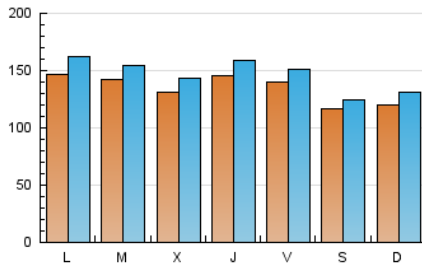

1. Cifras totales y promedios (Nacional e Internacional)

MES - AÑO	NAVEGADORES UNICOS	VISITAS	PAGINAS
Diciembre - 2022	354.109	453.974	637.314
PROMEDIO DIARIO	13.463	14.644	20.559
PROMEDIO LUNES-VIERNES	14.131	15.420	21.999
PROMEDIO SABADO-DOMINGO	11.831	12.748	17.038
PAGINAS / VISITAS	1,40		
DURACION MEDIA VISITAS	0:01:04		
DURACION MEDIA PAGINAS	0:02:37		

2. Secciones (Nacional e Internacional)

	PAGINAS	%
HOME	168.081	26.37 %
RESTO	469.233	73.63 %

3. Por día del mes (Nacional e Internacional)

Día	N. únicos	Visitas	Páginas	Día	N. únicos	Visitas	Páginas	Día	N. únicos	Visitas	Páginas
1	17.657	19.247	27.899	11	11.461	12.320	17.161	21	13.679	15.074	22.138
2	13.983	15.131	21.769	12	17.418	18.865	26.930	22	12.967	14.205	20.376
3	10.677	11.460	15.399	13	17.668	19.111	27.121	23	12.389	13.352	18.430
4	11.804	12.667	16.957	14	11.517	12.757	19.546	24	9.408	10.040	13.309
5	13.676	14.951	21.345	15	14.521	15.817	22.684	25	11.084	12.391	16.918
6	12.642	13.771	19.464	16	18.496	19.786	26.039	26	12.116	13.696	19.135
7	14.787	16.187	22.959	17	16.819	17.923	22.885	27	12.468	13.607	19.790
8	16.206	17.358	23.589	18	13.868	14.886	19.688	28	12.265	13.452	19.335
9	13.605	14.823	21.228	19	15.538	17.303	25.744	29	11.662	12.816	18.833
10	10.947	11.826	16.114	20	13.994	15.305	21.992	30	11.622	12.629	17.627
								31	10.411	11.218	14.910

4. Gráficas (Nacional e Internacional)

4.1 Por día de la semana (promedio)

N. únicos / Visitas (x 100)

Páginas (x 100)

4.2 Por franja horaria (promedio)

Visitas (x 1000)

Páginas (x 1000)

4.3 Por meses