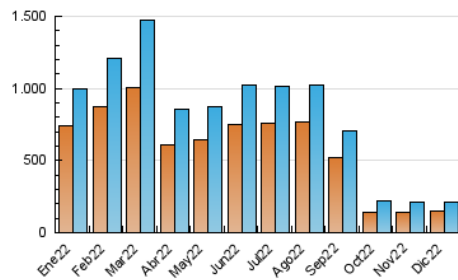

2. Secciones (Nacional)

	PAGINAS	%
HOME	82.488	26.95 %
RESTO	223.588	73.05 %

3. Por día del mes (Nacional)

Día	N. únicos	Visitas	Páginas	Día	N. únicos	Visitas	Páginas	Día	N. únicos	Visitas	Páginas
1	7.399	8.291	12.305	11	5.050	5.458	7.854	21	6.422	7.237	11.149
2	5.547	6.170	9.322	12	9.631	10.458	15.036	22	6.044	6.799	10.200
3	3.932	4.309	6.059	13	10.157	11.007	15.609	23	4.958	5.509	8.183
4	4.727	5.134	7.071	14	6.169	6.882	10.578	24	3.664	3.996	5.468
5	5.707	6.366	9.476	15	7.263	8.042	11.606	25	5.599	6.166	8.704
6	4.875	5.411	7.645	16	8.476	9.215	12.511	26	5.525	6.146	8.845
7	6.459	7.143	10.223	17	6.891	7.357	9.802	27	5.531	6.195	9.374
8	8.514	9.076	11.893	18	8.416	8.982	11.486	28	5.416	6.119	9.182
9	6.531	7.184	10.703	19	8.516	9.706	14.679	29	4.737	5.350	8.223
10	4.864	5.323	7.419	20	6.481	7.273	11.030	30	5.161	5.730	8.427
								31	3.904	4.291	6.014

4. Gráficas (Nacional)

4.1 Por día de la semana (promedio)

N. únicos / Visitas (x 100)

Páginas (x 100)

4.2 Por franja horaria (promedio)

Visitas (x 1000)

Páginas (x 1000)

4.3 Por meses

N. únicos / Visitas (x 1000)

Páginas (x 1000)

5. Observaciones

Este Medio Electrónico de Comunicación ha sido medido por la herramienta Google Analytics de Google (Universal Analytics)

6. Definiciones básicas (Para más información ver Normas Técnicas para el Control de los Medios Electrónicos de Comunicación)

Visita:

Una secuencia ininterrumpida de páginas servidas a un usuario válido. Si dicho usuario no realiza peticiones de páginas en un periodo de tiempo (30 min) la siguiente petición constituirá el inicio de una nueva visita.