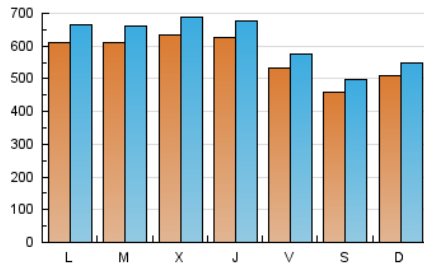

1. Cifras totales y promedios (Nacional e Internacional)

MES - AÑO	NAVEGADORES UNICOS	VISITAS	PAGINAS
Diciembre - 2019	1.572.770	1.911.191	3.358.160
PROMEDIO DIARIO	56.943	61.651	108.328
PROMEDIO LUNES-VIERNES	60.307	65.379	117.430
PROMEDIO SABADO-DOMINGO	48.719	52.540	86.077
PAGINAS / VISITAS	1,76		
DURACION MEDIA VISITAS	0:07:35		
DURACION MEDIA PAGINAS	0:09:58		

2. Secciones (Nacional e Internacional)

	PAGINAS	%
HOME	310.566	9.25 %
RESTO	3.047.594	90.75 %

3. Por día del mes (Nacional e Internacional)

Día	N. únicos	Visitas	Páginas	Día	N. únicos	Visitas	Páginas	Día	N. únicos	Visitas	Páginas
1	55.742	60.517	105.606	11	65.017	71.060	134.507	21	42.579	45.916	74.273
2	67.946	74.366	143.957	12	63.361	68.869	126.584	22	46.978	50.445	79.295
3	68.970	75.858	148.881	13	57.233	62.277	116.272	23	48.457	52.331	90.836
4	74.367	81.379	153.238	14	42.571	45.938	77.438	24	42.999	46.113	75.533
5	70.439	76.520	145.263	15	46.476	50.240	83.835	25	54.386	58.037	86.493
6	57.154	62.145	114.928	16	61.726	67.827	116.238	26	58.327	62.097	102.153
7	51.032	55.221	93.434	17	58.748	63.746	120.121	27	49.117	52.838	88.625
8	56.436	60.932	102.439	18	59.151	64.302	122.025	28	47.961	51.575	78.394
9	76.658	82.580	143.704	19	58.642	63.581	118.070	29	48.697	52.077	79.980
10	86.035	92.424	163.658	20	49.097	53.412	98.245	30	50.385	54.476	91.156
								31	48.548	52.092	82.979

4. Gráficas (Nacional e Internacional)

4.1 Por día de la semana (promedio)

N. únicos / Visitas (x 100)

Páginas (x 100)

4.2 Por franja horaria (promedio)

Visitas (x 1000)

Páginas (x 1000)

4.3 Por meses