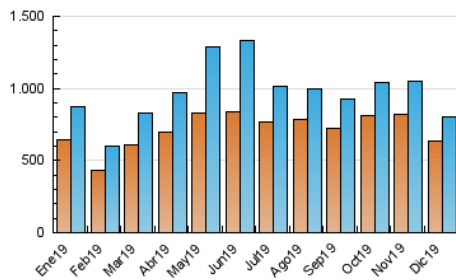

2. Secciones (Nacional)

	PAGINAS	%
HOME	242.252	17.09 %
RESTO	1.174.844	82.91 %

3. Por día del mes (Nacional)

Día	N. únicos	Visitas	Páginas	Día	N. únicos	Visitas	Páginas	Día	N. únicos	Visitas	Páginas
1	21.821	23.703	41.500	11	25.407	27.872	52.802	21	18.986	20.536	33.487
2	24.734	27.284	55.568	12	26.561	28.947	53.336	22	23.677	25.511	40.006
3	25.088	27.766	56.810	13	21.987	24.148	46.785	23	23.827	25.725	45.060
4	28.988	31.894	62.389	14	17.030	18.481	31.688	24	20.187	21.555	34.813
5	27.624	29.935	56.930	15	20.244	21.947	37.311	25	33.333	35.526	50.945
6	20.685	22.404	39.120	16	21.905	24.307	45.155	26	29.221	31.005	49.967
7	21.148	22.794	37.885	17	22.202	24.314	48.826	27	19.915	21.546	37.235
8	24.674	26.514	44.824	18	23.963	26.244	51.289	28	18.209	19.682	31.257
9	33.792	36.142	59.674	19	26.114	28.320	52.746	29	21.592	23.141	35.326
10	40.925	43.655	74.145	20	21.189	23.075	42.317	30	20.618	22.493	39.112
								31	15.650	17.008	28.788

4. Gráficas (Nacional)

4.1 Por día de la semana (promedio)

N. únicos / Visitas (x 100)

Páginas (x 100)

4.2 Por franja horaria (promedio)

Visitas (x 1000)

Páginas (x 1000)

4.3 Por meses

N. únicos / Visitas (x 1000)

Páginas (x 1000)

5. Observaciones

Este Medio Electrónico de Comunicación ha sido medido por la herramienta Google Analytics de Google

6. Definiciones básicas (Para más información ver Normas Técnicas para el Control de los Medios Electrónicos de Comunicación)

Visita:

Una secuencia ininterrumpida de páginas servidas a un usuario válido. Si dicho usuario no realiza peticiones de páginas en un periodo de tiempo (30 min) la siguiente petición constituirá el inicio de una nueva visita.