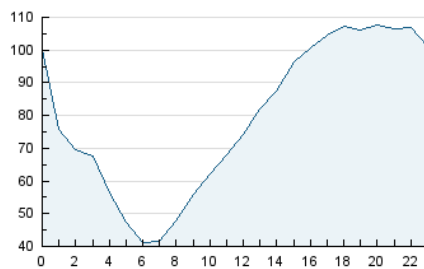

2. Secciones (Nacional e Internacional)

	PAGINAS	%
HOME	310.566	9.25 %
RESTO	3.047.594	90.75 %

3. Por día del mes (Nacional e Internacional)

Día	N. únicos	Visitas	Páginas	Día	N. únicos	Visitas	Páginas	Día	N. únicos	Visitas	Páginas
1	55.742	60.517	105.606	11	65.017	71.060	134.507	21	42.579	45.916	74.273
2	67.946	74.366	143.957	12	63.361	68.869	126.584	22	46.978	50.445	79.295
3	68.970	75.858	148.881	13	57.233	62.277	116.272	23	48.457	52.331	90.836
4	74.367	81.379	153.238	14	42.571	45.938	77.438	24	42.999	46.113	75.533
5	70.439	76.520	145.263	15	46.476	50.240	83.835	25	54.386	58.037	86.493
6	57.154	62.145	114.928	16	61.726	67.827	116.238	26	58.327	62.097	102.153
7	51.032	55.221	93.434	17	58.748	63.746	120.121	27	49.117	52.838	88.625
8	56.436	60.932	102.439	18	59.151	64.302	122.025	28	47.961	51.575	78.394
9	76.658	82.580	143.704	19	58.642	63.581	118.070	29	48.697	52.077	79.980
10	86.035	92.424	163.658	20	49.097	53.412	98.245	30	50.385	54.476	91.156
								31	48.548	52.092	82.979

4. Gráficas (Nacional e Internacional)

4.1 Por día de la semana (promedio)

N. únicos / Visitas (x 100)

Páginas (x 100)

4.2 Por franja horaria (promedio)

Visitas (x 1000)

Páginas (x 1000)

4.3 Por meses