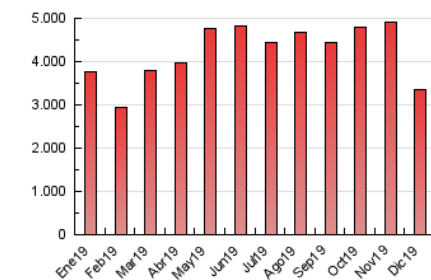

Páginas (x 1000)