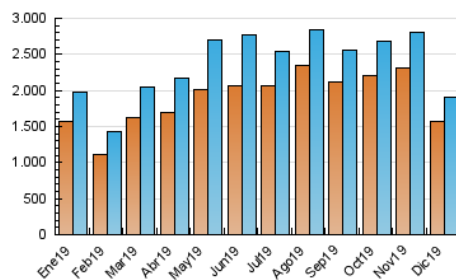

4.3 Por meses

N. únicos / Visitas (x 1000)