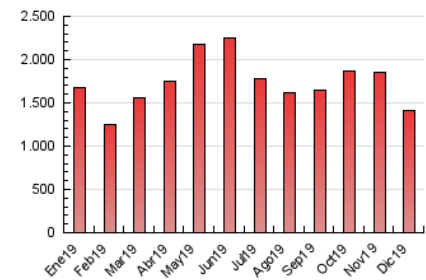

Páginas (x 1000)