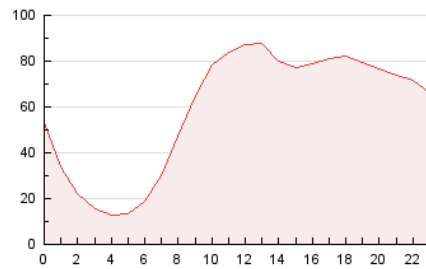

2. Secciones (Nacional)

	PAGINAS	%
HOME	242.252	17.09 %
RESTO	1.174.844	82.91 %

3. Por día del mes (Nacional)

Día	N. únicos	Visitas	Páginas	Día	N. únicos	Visitas	Páginas	Día	N. únicos	Visitas	Páginas
1	21.821	23.703	41.500	11	25.407	27.872	52.802	21	18.986	20.536	33.487
2	24.734	27.284	55.568	12	26.561	28.947	53.336	22	23.677	25.511	40.006
3	25.088	27.766	56.810	13	21.987	24.148	46.785	23	23.827	25.725	45.060
4	28.988	31.894	62.389	14	17.030	18.481	31.688	24	20.187	21.555	34.813
5	27.624	29.935	56.930	15	20.244	21.947	37.311	25	33.333	35.526	50.945
6	20.685	22.404	39.120	16	21.905	24.307	45.155	26	29.221	31.005	49.967
7	21.148	22.794	37.885	17	22.202	24.314	48.826	27	19.915	21.546	37.235
8	24.674	26.514	44.824	18	23.963	26.244	51.289	28	18.209	19.682	31.257
9	33.792	36.142	59.674	19	26.114	28.320	52.746	29	21.592	23.141	35.326
10	40.925	43.655	74.145	20	21.189	23.075	42.317	30	20.618	22.493	39.112
								31	15.650	17.008	28.788

4. Gráficas (Nacional)

4.1 Por día de la semana (promedio)

N. únicos / Visitas (x 100)

Páginas (x 100)

4.2 Por franja horaria (promedio)

Visitas (x 1000)

Páginas (x 1000)

4.3 Por meses