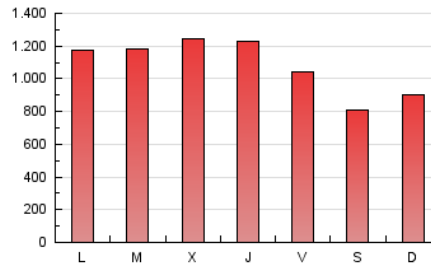

1. Cifras totales y promedios (Nacional e Internacional)

MES - AÑO	NAVEGADORES UNICOS	VISITAS	PAGINAS
Diciembre - 2019	1.572.770	1.911.191	3.358.160
PROMEDIO DIARIO	56.943	61.651	108.328
PROMEDIO LUNES-VIERNES	60.307	65.379	117.430
PROMEDIO SABADO-DOMINGO	48.719	52.540	86.077
PAGINAS / VISITAS	1,76		
DURACION MEDIA VISITAS	0:07:35		
DURACION MEDIA PAGINAS	0:09:58		

2. Secciones (Nacional e Internacional)

	PAGINAS	%
HOME	310.566	9.25 %
RESTO	3.047.594	90.75 %

3. Por día del mes (Nacional e Internacional)

Día	N. únicos	Visitas	Páginas	Día	N. únicos	Visitas	Páginas	Día	N. únicos	Visitas	Páginas
1	55.742	60.517	105.606	11	65.017	71.060	134.507	21	42.579	45.916	74.273
2	67.946	74.366	143.957	12	63.361	68.869	126.584	22	46.978	50.445	79.295
3	68.970	75.858	148.881	13	57.233	62.277	116.272	23	48.457	52.331	90.836
4	74.367	81.379	153.238	14	42.571	45.938	77.438	24	42.999	46.113	75.533
5	70.439	76.520	145.263	15	46.476	50.240	83.835	25	54.386	58.037	86.493
6	57.154	62.145	114.928	16	61.726	67.827	116.238	26	58.327	62.097	102.153
7	51.032	55.221	93.434	17	58.748	63.746	120.121	27	49.117	52.838	88.625
8	56.436	60.932	102.439	18	59.151	64.302	122.025	28	47.961	51.575	78.394
9	76.658	82.580	143.704	19	58.642	63.581	118.070	29	48.697	52.077	79.980
10	86.035	92.424	163.658	20	49.097	53.412	98.245	30	50.385	54.476	91.156
								31	48.548	52.092	82.979

4. Gráficas (Nacional e Internacional)

4.1 Por día de la semana (promedio)

N. únicos / Visitas (x 100)

Páginas (x 100)

4.2 Por franja horaria (promedio)

Visitas (x 1000)

Páginas (x 1000)

4.3 Por meses