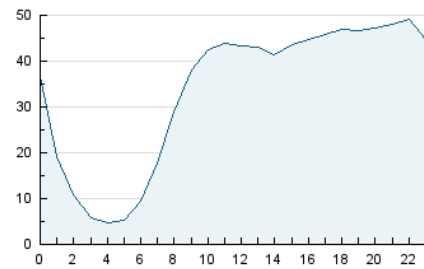

2. Secciones (Nacional)

	PAGINAS	%
HOME	242.252	17.09 %
RESTO	1.174.844	82.91 %

3. Por día del mes (Nacional)

Día	N. únicos	Visitas	Páginas	Día	N. únicos	Visitas	Páginas	Día	N. únicos	Visitas	Páginas
1	21.821	23.703	41.500	11	25.407	27.872	52.802	21	18.986	20.536	33.487
2	24.734	27.284	55.568	12	26.561	28.947	53.336	22	23.677	25.511	40.006
3	25.088	27.766	56.810	13	21.987	24.148	46.785	23	23.827	25.725	45.060
4	28.988	31.894	62.389	14	17.030	18.481	31.688	24	20.187	21.555	34.813
5	27.624	29.935	56.930	15	20.244	21.947	37.311	25	33.333	35.526	50.945
6	20.685	22.404	39.120	16	21.905	24.307	45.155	26	29.221	31.005	49.967
7	21.148	22.794	37.885	17	22.202	24.314	48.826	27	19.915	21.546	37.235
8	24.674	26.514	44.824	18	23.963	26.244	51.289	28	18.209	19.682	31.257
9	33.792	36.142	59.674	19	26.114	28.320	52.746	29	21.592	23.141	35.326
10	40.925	43.655	74.145	20	21.189	23.075	42.317	30	20.618	22.493	39.112
								31	15.650	17.008	28.788

4. Gráficas (Nacional)

4.1 Por día de la semana (promedio)

N. únicos / Visitas (x 100)

Páginas (x 100)

4.2 Por franja horaria (promedio)

Visitas (x 1000)

Páginas (x 1000)

4.3 Por meses