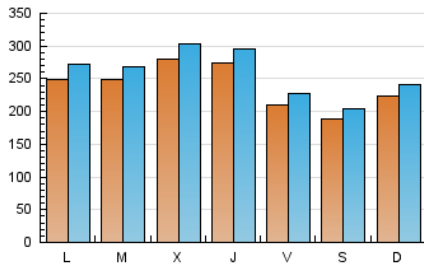

1. Cifras totales y promedios (Nacional)

MES - AÑO	NAVEGADORES UNICOS	VISITAS	PAGINAS
Diciembre - 2019	632.875	803.474	1.417.096
PROMEDIO DIARIO	23.913	25.919	45.713
PROMEDIO LUNES-VIERNES	25.178	27.326	49.264
PROMEDIO SABADO-DOMINGO	20.820	22.479	37.032
PAGINAS / VISITAS	1,76		
DURACION MEDIA VISITAS	0:07:01		
DURACION MEDIA PAGINAS	0:09:09		

2. Secciones (Nacional)

	PAGINAS	%
HOME	242.252	17.09 %
RESTO	1.174.844	82.91 %

3. Por día del mes (Nacional)

Día	N. únicos	Visitas	Páginas	Día	N. únicos	Visitas	Páginas	Día	N. únicos	Visitas	Páginas
1	21.821	23.703	41.500	11	25.407	27.872	52.802	21	18.986	20.536	33.487
2	24.734	27.284	55.568	12	26.561	28.947	53.336	22	23.677	25.511	40.006
3	25.088	27.766	56.810	13	21.987	24.148	46.785	23	23.827	25.725	45.060
4	28.988	31.894	62.389	14	17.030	18.481	31.688	24	20.187	21.555	34.813
5	27.624	29.935	56.930	15	20.244	21.947	37.311	25	33.333	35.526	50.945
6	20.685	22.404	39.120	16	21.905	24.307	45.155	26	29.221	31.005	49.967
7	21.148	22.794	37.885	17	22.202	24.314	48.826	27	19.915	21.546	37.235
8	24.674	26.514	44.824	18	23.963	26.244	51.289	28	18.209	19.682	31.257
9	33.792	36.142	59.674	19	26.114	28.320	52.746	29	21.592	23.141	35.326
10	40.925	43.655	74.145	20	21.189	23.075	42.317	30	20.618	22.493	39.112
								31	15.650	17.008	28.788

4. Gráficas (Nacional)

4.1 Por día de la semana (promedio)

N. únicos / Visitas (x 100)

Páginas (x 100)

4.2 Por franja horaria (promedio)

Visitas (x 1000)

Páginas (x 1000)

4.3 Por meses