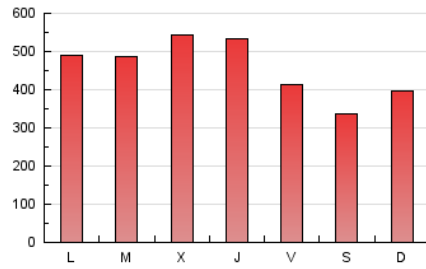

1. Cifras totales y promedios (Nacional)

MES - AÑO	NAVEGADORES UNICOS	VISITAS	PAGINAS
Diciembre - 2019	632.875	803.474	1.417.096
PROMEDIO DIARIO	23.913	25.919	45.713
PROMEDIO LUNES-VIERNES	25.178	27.326	49.264
PROMEDIO SABADO-DOMINGO	20.820	22.479	37.032
PAGINAS / VISITAS	1,76		
DURACION MEDIA VISITAS	0:07:01		
DURACION MEDIA PAGINAS	0:09:09		

2. Secciones (Nacional)

	PAGINAS	%
HOME	242.252	17.09 %
RESTO	1.174.844	82.91 %

3. Por día del mes (Nacional)

Día	N. únicos	Visitas	Páginas	Día	N. únicos	Visitas	Páginas	Día	N. únicos	Visitas	Páginas
1	21.821	23.703	41.500	11	25.407	27.872	52.802	21	18.986	20.536	33.487
2	24.734	27.284	55.568	12	26.561	28.947	53.336	22	23.677	25.511	40.006
3	25.088	27.766	56.810	13	21.987	24.148	46.785	23	23.827	25.725	45.060
4	28.988	31.894	62.389	14	17.030	18.481	31.688	24	20.187	21.555	34.813
5	27.624	29.935	56.930	15	20.244	21.947	37.311	25	33.333	35.526	50.945
6	20.685	22.404	39.120	16	21.905	24.307	45.155	26	29.221	31.005	49.967
7	21.148	22.794	37.885	17	22.202	24.314	48.826	27	19.915	21.546	37.235
8	24.674	26.514	44.824	18	23.963	26.244	51.289	28	18.209	19.682	31.257
9	33.792	36.142	59.674	19	26.114	28.320	52.746	29	21.592	23.141	35.326
10	40.925	43.655	74.145	20	21.189	23.075	42.317	30	20.618	22.493	39.112
								31	15.650	17.008	28.788

4. Gráficas (Nacional)

4.1 Por día de la semana (promedio)

N. únicos / Visitas (x 100)

Páginas (x 100)

4.2 Por franja horaria (promedio)

Visitas (x 1000)

Páginas (x 1000)

4.3 Por meses