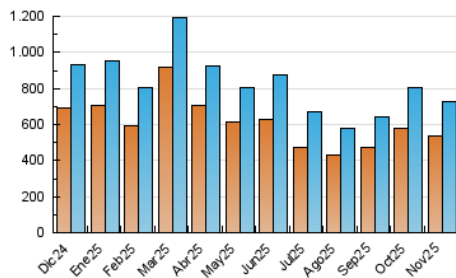

2. Secciones (Nacional)

	PAGINAS	%
HOME	73.783	7.59 %
RESTO	897.976	92.41 %

3. Por día del mes (Nacional)

Día	N. únicos	Visitas	Páginas	Día	N. únicos	Visitas	Páginas	Día	N. únicos	Visitas	Páginas
1	16.024	17.746	22.791	11	19.373	21.957	29.950	21	27.653	29.853	39.010
2	22.125	24.919	31.094	12	21.110	24.268	32.486	22	14.686	15.974	21.021
3	34.230	37.478	47.099	13	22.958	26.187	34.128	23	12.629	14.138	18.551
4	28.003	30.618	38.897	14	20.610	23.050	30.630	24	18.669	20.881	29.573
5	24.212	27.381	35.408	15	16.383	17.846	23.004	25	17.542	19.949	27.501
6	19.741	22.702	30.001	16	17.998	19.920	25.561	26	34.357	37.722	47.932
7	22.932	25.407	33.768	17	18.078	20.155	28.918	27	28.876	32.703	42.162
8	36.039	38.147	46.826	18	24.398	28.117	36.996	28	19.079	21.235	28.179
9	27.416	28.982	36.410	19	16.623	18.574	25.922	29	13.803	14.958	19.739
10	34.394	36.384	45.567	20	23.224	25.948	34.612	30	20.473	22.612	28.023

4. Gráficas (Nacional)

4.1 Por día de la semana (promedio)

N. únicos / Visitas (x 100)

Páginas (x 100)

4.2 Por franja horaria (promedio)

Visitas_ (x 1000)

Páginas (x 1000)

4.3 Por meses

N. únicos / Visitas (x 1000)

Páginas (x 1000)

5. Observaciones

Este Medio Electrónico de Comunicación ha sido medido por la herramienta Google Analytics de Google (GA4).

6. Definiciones básicas (Para más información ver Normas Técnicas para el Control de los Medios Electrónicos de Comunicación)

Página Vista:

Conjunto de ficheros enviado a un usuario como resultado de una petición del mismo recibida por el servidor. Cuando la página está formada por varios marcos (frames), el conjunto de los mismos tendrá, a efectos de cómputo, la consideración de una página unitaria.