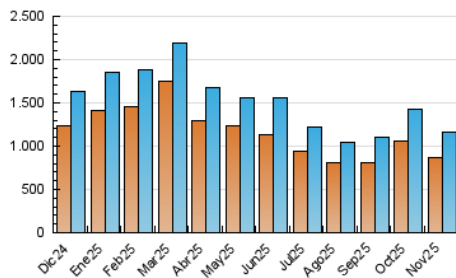

4.3 Por meses

N. únicos / Visitas (x 1000)