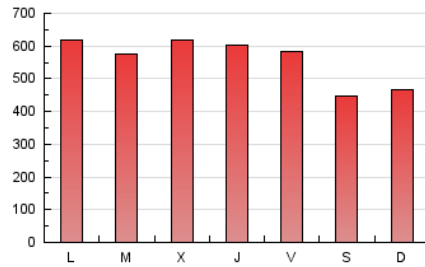

1. Cifras totales y promedios (Nacional e Internacional)

MES - AÑO	NAVEGADORES UNICOS	VISITAS	PAGINAS
Noviembre - 2025	865.291	1.158.566	1.653.787
PROMEDIO DIARIO	35.213	39.512	55.126
PROMEDIO LUNES-VIERNES	37.595	42.450	59.910
PROMEDIO SABADO-DOMINGO	30.450	33.636	45.560
PAGINAS / VISITAS	1,40		
DURACION MEDIA VISITAS	0:02:19		
TIEMPO INTERACCIÓN MEDIO	0:00:30		

2. Secciones (Nacional e Internacional)

	PAGINAS	%
HOME	126.200	7.63 %
RESTO	1.527.587	92.37 %

3. Por día del mes (Nacional e Internacional)

Día	N. únicos	Visitas	Páginas	Día	N. únicos	Visitas	Páginas	Día	N. únicos	Visitas	Páginas
1	26.409	29.770	38.613	11	30.696	35.815	51.322	21	45.495	49.585	69.065
2	30.988	35.453	45.486	12	32.364	37.640	56.301	22	26.322	28.505	40.757
3	46.349	51.860	67.506	13	35.584	40.805	58.054	23	23.792	26.557	38.081
4	44.876	49.818	66.196	14	33.404	37.947	54.847	24	31.691	35.708	53.775
5	41.414	47.321	65.561	15	26.318	29.695	40.992	25	29.999	33.992	51.156
6	33.274	38.577	54.311	16	29.474	32.725	45.133	26	49.440	55.841	75.054
7	34.766	39.418	55.668	17	31.860	35.229	54.336	27	44.256	50.238	69.285
8	47.261	50.383	65.157	18	37.113	42.846	61.291	28	32.992	36.991	53.098
9	36.745	40.300	53.479	19	29.799	34.322	50.685	29	23.534	25.627	37.702
10	50.317	55.134	71.902	20	36.202	39.921	58.778	30	33.658	37.344	50.196

4. Gráficas (Nacional e Internacional)

4.1 Por día de la semana (promedio)

N. únicos / Visitas (x 100)

Páginas (x 100)

4.2 Por franja horaria (promedio)

Visitas_ (x 1000)

Páginas (x 1000)

4.3 Por meses