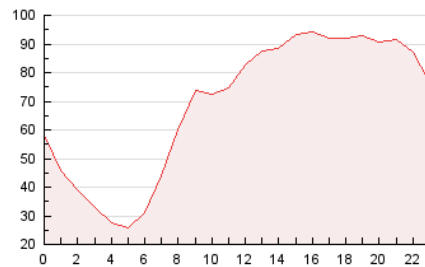

2. Secciones (Nacional e Internacional)

	PAGINAS	%
HOME	126.200	7.63 %
RESTO	1.527.587	92.37 %

3. Por día del mes (Nacional e Internacional)

Día	N. únicos	Visitas	Páginas	Día	N. únicos	Visitas	Páginas	Día	N. únicos	Visitas	Páginas
1	26.409	29.770	38.613	11	30.696	35.815	51.322	21	45.495	49.585	69.065
2	30.988	35.453	45.486	12	32.364	37.640	56.301	22	26.322	28.505	40.757
3	46.349	51.860	67.506	13	35.584	40.805	58.054	23	23.792	26.557	38.081
4	44.876	49.818	66.196	14	33.404	37.947	54.847	24	31.691	35.708	53.775
5	41.414	47.321	65.561	15	26.318	29.695	40.992	25	29.999	33.992	51.156
6	33.274	38.577	54.311	16	29.474	32.725	45.133	26	49.440	55.841	75.054
7	34.766	39.418	55.668	17	31.860	35.229	54.336	27	44.256	50.238	69.285
8	47.261	50.383	65.157	18	37.113	42.846	61.291	28	32.992	36.991	53.098
9	36.745	40.300	53.479	19	29.799	34.322	50.685	29	23.534	25.627	37.702
10	50.317	55.134	71.902	20	36.202	39.921	58.778	30	33.658	37.344	50.196

4. Gráficas (Nacional e Internacional)

4.1 Por día de la semana (promedio)

N. únicos / Visitas (x 100)

Páginas (x 100)

4.2 Por franja horaria (promedio)

Visitas_ (x 1000)

Páginas (x 1000)

4.3 Por meses