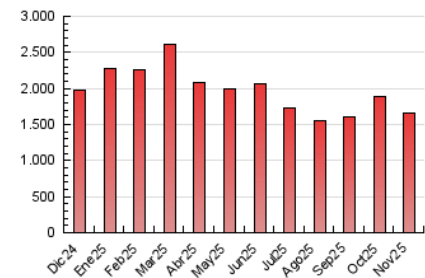

Páginas (x 1000)