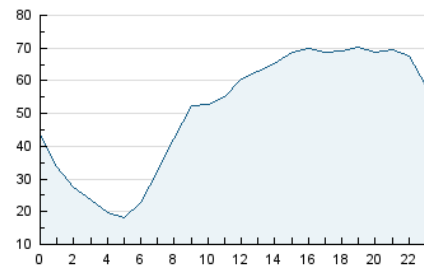

2. Secciones (Nacional e Internacional)

	PAGINAS	%
HOME	126.200	7.63 %
RESTO	1.527.587	92.37 %

3. Por día del mes (Nacional e Internacional)

Día	N. únicos	Visitas	Páginas	Día	N. únicos	Visitas	Páginas	Día	N. únicos	Visitas	Páginas
1	26.409	29.770	38.613	11	30.696	35.815	51.322	21	45.495	49.585	69.065
2	30.988	35.453	45.486	12	32.364	37.640	56.301	22	26.322	28.505	40.757
3	46.349	51.860	67.506	13	35.584	40.805	58.054	23	23.792	26.557	38.081
4	44.876	49.818	66.196	14	33.404	37.947	54.847	24	31.691	35.708	53.775
5	41.414	47.321	65.561	15	26.318	29.695	40.992	25	29.999	33.992	51.156
6	33.274	38.577	54.311	16	29.474	32.725	45.133	26	49.440	55.841	75.054
7	34.766	39.418	55.668	17	31.860	35.229	54.336	27	44.256	50.238	69.285
8	47.261	50.383	65.157	18	37.113	42.846	61.291	28	32.992	36.991	53.098
9	36.745	40.300	53.479	19	29.799	34.322	50.685	29	23.534	25.627	37.702
10	50.317	55.134	71.902	20	36.202	39.921	58.778	30	33.658	37.344	50.196

4. Gráficas (Nacional e Internacional)

4.1 Por día de la semana (promedio)

N. únicos / Visitas (x 100)

Páginas (x 100)

4.2 Por franja horaria (promedio)

Visitas_ (x 1000)

Páginas (x 1000)

4.3 Por meses