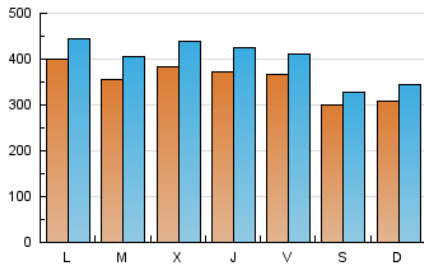

1. Cifras totales y promedios (Nacional e Internacional)

MES - AÑO	NAVEGADORES UNICOS	VISITAS	PAGINAS
Noviembre - 2025	865.291	1.158.566	1.653.787
PROMEDIO DIARIO	35.213	39.512	55.126
PROMEDIO LUNES-VIERNES	37.595	42.450	59.910
PROMEDIO SABADO-DOMINGO	30.450	33.636	45.560
PAGINAS / VISITAS	1,40		
DURACION MEDIA VISITAS	0:02:19		
TIEMPO INTERACCIÓN MEDIO	0:00:30		

2. Secciones (Nacional e Internacional)

	PAGINAS	%
HOME	126.200	7.63 %
RESTO	1.527.587	92.37 %

3. Por día del mes (Nacional e Internacional)

Día	N. únicos	Visitas	Páginas	Día	N. únicos	Visitas	Páginas	Día	N. únicos	Visitas	Páginas
1	26.409	29.770	38.613	11	30.696	35.815	51.322	21	45.495	49.585	69.065
2	30.988	35.453	45.486	12	32.364	37.640	56.301	22	26.322	28.505	40.757
3	46.349	51.860	67.506	13	35.584	40.805	58.054	23	23.792	26.557	38.081
4	44.876	49.818	66.196	14	33.404	37.947	54.847	24	31.691	35.708	53.775
5	41.414	47.321	65.561	15	26.318	29.695	40.992	25	29.999	33.992	51.156
6	33.274	38.577	54.311	16	29.474	32.725	45.133	26	49.440	55.841	75.054
7	34.766	39.418	55.668	17	31.860	35.229	54.336	27	44.256	50.238	69.285
8	47.261	50.383	65.157	18	37.113	42.846	61.291	28	32.992	36.991	53.098
9	36.745	40.300	53.479	19	29.799	34.322	50.685	29	23.534	25.627	37.702
10	50.317	55.134	71.902	20	36.202	39.921	58.778	30	33.658	37.344	50.196

4. Gráficas (Nacional e Internacional)

4.1 Por día de la semana (promedio)

N. únicos / Visitas (x 100)

Páginas (x 100)

4.2 Por franja horaria (promedio)

Visitas_ (x 1000)

Páginas (x 1000)

4.3 Por meses