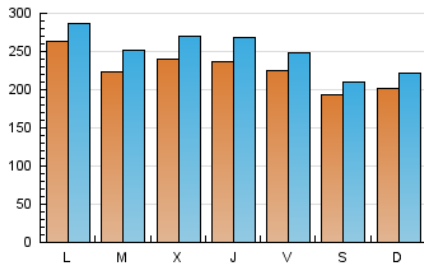

1. Cifras totales y promedios (Nacional)

MES - AÑO	NAVEGADORES UNICOS	VISITAS	PAGINAS
Noviembre - 2025	534.852	730.529	971.759
PROMEDIO DIARIO	22.455	24.860	32.392
PROMEDIO LUNES-VIERNES	23.803	26.528	34.937
PROMEDIO SABADO-DOMINGO	19.758	21.524	27.302
PAGINAS / VISITAS	1,30		
DURACION MEDIA VISITAS	0:02:01		
TIEMPO INTERACCIÓN MEDIO	0:00:31		

2. Secciones (Nacional)

	PAGINAS	%
HOME	73.783	7.59 %
RESTO	897.976	92.41 %

3. Por día del mes (Nacional)

Día	N. únicos	Visitas	Páginas	Día	N. únicos	Visitas	Páginas	Día	N. únicos	Visitas	Páginas
1	16.024	17.746	22.791	11	19.373	21.957	29.950	21	27.653	29.853	39.010
2	22.125	24.919	31.094	12	21.110	24.268	32.486	22	14.686	15.974	21.021
3	34.230	37.478	47.099	13	22.958	26.187	34.128	23	12.629	14.138	18.551
4	28.003	30.618	38.897	14	20.610	23.050	30.630	24	18.669	20.881	29.573
5	24.212	27.381	35.408	15	16.383	17.846	23.004	25	17.542	19.949	27.501
6	19.741	22.702	30.001	16	17.998	19.920	25.561	26	34.357	37.722	47.932
7	22.932	25.407	33.768	17	18.078	20.155	28.918	27	28.876	32.703	42.162
8	36.039	38.147	46.826	18	24.398	28.117	36.996	28	19.079	21.235	28.179
9	27.416	28.982	36.410	19	16.623	18.574	25.922	29	13.803	14.958	19.739
10	34.394	36.384	45.567	20	23.224	25.948	34.612	30	20.473	22.612	28.023

4. Gráficas (Nacional)

4.1 Por día de la semana (promedio)

N. únicos / Visitas (x 100)

Páginas (x 100)

4.2 Por franja horaria (promedio)

Visitas_ (x 1000)

Páginas (x 1000)

4.3 Por meses