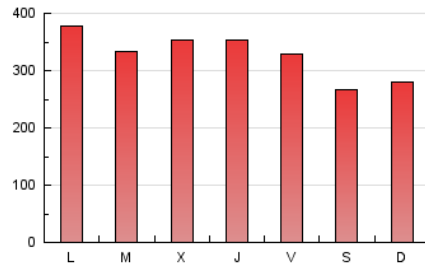

1. Cifras totales y promedios (Nacional)

MES - AÑO	NAVEGADORES UNICOS	VISITAS	PAGINAS
Noviembre - 2025	534.852	730.529	971.759
PROMEDIO DIARIO	22.455	24.860	32.392
PROMEDIO LUNES-VIERNES	23.803	26.528	34.937
PROMEDIO SABADO-DOMINGO	19.758	21.524	27.302
PAGINAS / VISITAS	1,30		
DURACION MEDIA VISITAS	0:02:01		
TIEMPO INTERACCIÓN MEDIO	0:00:31		

2. Secciones (Nacional)

	PAGINAS	%
HOME	73.783	7.59 %
RESTO	897.976	92.41 %

3. Por día del mes (Nacional)

Día	N. únicos	Visitas	Páginas	Día	N. únicos	Visitas	Páginas	Día	N. únicos	Visitas	Páginas
1	16.024	17.746	22.791	11	19.373	21.957	29.950	21	27.653	29.853	39.010
2	22.125	24.919	31.094	12	21.110	24.268	32.486	22	14.686	15.974	21.021
3	34.230	37.478	47.099	13	22.958	26.187	34.128	23	12.629	14.138	18.551
4	28.003	30.618	38.897	14	20.610	23.050	30.630	24	18.669	20.881	29.573
5	24.212	27.381	35.408	15	16.383	17.846	23.004	25	17.542	19.949	27.501
6	19.741	22.702	30.001	16	17.998	19.920	25.561	26	34.357	37.722	47.932
7	22.932	25.407	33.768	17	18.078	20.155	28.918	27	28.876	32.703	42.162
8	36.039	38.147	46.826	18	24.398	28.117	36.996	28	19.079	21.235	28.179
9	27.416	28.982	36.410	19	16.623	18.574	25.922	29	13.803	14.958	19.739
10	34.394	36.384	45.567	20	23.224	25.948	34.612	30	20.473	22.612	28.023

4. Gráficas (Nacional)

4.1 Por día de la semana (promedio)

N. únicos / Visitas (x 100)

Páginas (x 100)

4.2 Por franja horaria (promedio)

Visitas_ (x 1000)

Páginas (x 1000)

4.3 Por meses