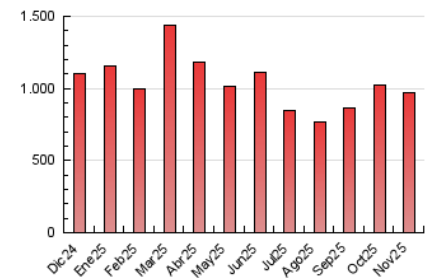

2. Secciones (Nacional)

	PAGINAS	%
HOME	73.783	7.59 %
RESTO	897.976	92.41 %

3. Por día del mes (Nacional)

Día	N. únicos	Visitas	Páginas	Día	N. únicos	Visitas	Páginas	Día	N. únicos	Visitas	Páginas
1	16.024	17.746	22.791	11	19.373	21.957	29.950	21	27.653	29.853	39.010
2	22.125	24.919	31.094	12	21.110	24.268	32.486	22	14.686	15.974	21.021
3	34.230	37.478	47.099	13	22.958	26.187	34.128	23	12.629	14.138	18.551
4	28.003	30.618	38.897	14	20.610	23.050	30.630	24	18.669	20.881	29.573
5	24.212	27.381	35.408	15	16.383	17.846	23.004	25	17.542	19.949	27.501
6	19.741	22.702	30.001	16	17.998	19.920	25.561	26	34.357	37.722	47.932
7	22.932	25.407	33.768	17	18.078	20.155	28.918	27	28.876	32.703	42.162
8	36.039	38.147	46.826	18	24.398	28.117	36.996	28	19.079	21.235	28.179
9	27.416	28.982	36.410	19	16.623	18.574	25.922	29	13.803	14.958	19.739
10	34.394	36.384	45.567	20	23.224	25.948	34.612	30	20.473	22.612	28.023

4. Gráficas (Nacional)

4.1 Por día de la semana (promedio)

N. únicos / Visitas (x 100)

Páginas (x 100)

4.2 Por franja horaria (promedio)

Visitas_ (x 1000)

Páginas (x 1000)

4.3 Por meses

N. únicos / Visitas (x 1000)

Páginas (x 1000)

5. Observaciones

Este Medio Electrónico de Comunicación ha sido medido por la herramienta Google Analytics de Google (GA4).

6. Definiciones básicas (Para más información ver Normas Técnicas para el Control de los Medios Electrónicos de Comunicación)