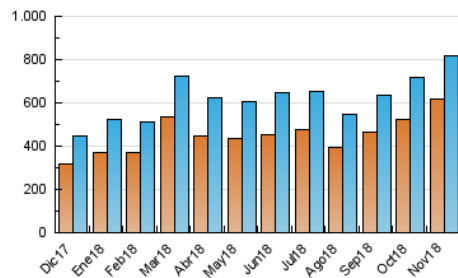

4.3 Por meses

N. únicos / Visitas (x 1000)