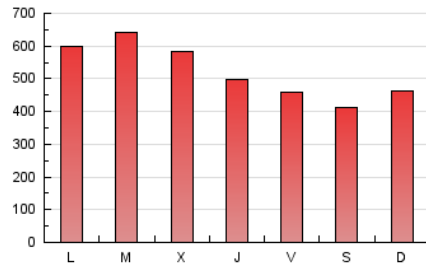

1. Cifras totales y promedios (Nacional)

MES - AÑO	NAVEGADORES UNICOS	VISITAS	PAGINAS
Noviembre - 2018	616.410	817.465	1.558.341
PROMEDIO DIARIO	24.581	27.249	51.945
PROMEDIO LUNES-VIERNES	25.124	27.940	54.932
PROMEDIO SABADO-DOMINGO	23.085	25.349	43.731
PAGINAS / VISITAS	1,91		
DURACION MEDIA VISITAS	0:08:27		
DURACION MEDIA PAGINAS	0:09:18		

2. Secciones (Nacional)

	PAGINAS	%
HOME	286.738	18.40 %
RESTO	1.271.603	81.60 %

3. Por día del mes (Nacional)

Día	N. únicos	Visitas	Páginas	Día	N. únicos	Visitas	Páginas	Día	N. únicos	Visitas	Páginas
1	17.667	19.679	36.420	11	26.552	29.498	48.896	21	21.832	24.221	52.370
2	19.541	21.582	42.544	12	40.265	45.055	77.847	22	20.466	22.733	49.428
3	30.939	33.317	53.629	13	55.693	61.798	98.710	23	17.032	19.133	42.060
4	29.217	31.785	52.254	14	31.705	35.458	66.621	24	14.722	16.416	32.852
5	26.004	29.093	57.848	15	24.494	26.938	55.333	25	21.677	23.845	43.499
6	23.918	26.899	55.789	16	27.343	29.597	54.452	26	19.547	21.802	49.326
7	28.346	32.111	62.860	17	20.394	22.280	38.810	27	20.957	23.153	49.454
8	26.434	29.841	59.237	18	21.482	23.557	41.061	28	22.600	24.823	51.356
9	23.749	26.667	49.313	19	24.774	27.143	54.884	29	20.535	22.694	48.028
10	19.698	22.091	38.844	20	22.674	25.089	52.936	30	17.160	19.167	41.680

4. Gráficas (Nacional)

4.1 Por día de la semana (promedio)

N. únicos / Visitas (x 100)

Páginas (x 100)

4.2 Por franja horaria (promedio)

Visitas (x 1000)

Páginas (x 1000)

4.3 Por meses