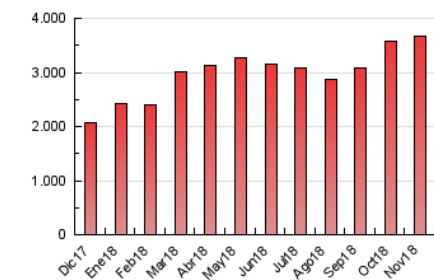

Páginas (x 1000)