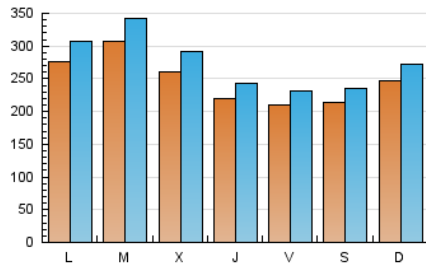

1. Cifras totales y promedios (Nacional)

MES - AÑO	NAVEGADORES UNICOS	VISITAS	PAGINAS
Noviembre - 2018	616.410	817.465	1.558.341
PROMEDIO DIARIO	24.581	27.249	51.945
PROMEDIO LUNES-VIERNES	25.124	27.940	54.932
PROMEDIO SABADO-DOMINGO	23.085	25.349	43.731
PAGINAS / VISITAS	1,91		
DURACION MEDIA VISITAS	0:08:27		
DURACION MEDIA PAGINAS	0:09:18		

2. Secciones (Nacional)

	PAGINAS	%
HOME	286.738	18.40 %
RESTO	1.271.603	81.60 %

3. Por día del mes (Nacional)

Día	N. únicos	Visitas	Páginas	Día	N. únicos	Visitas	Páginas	Día	N. únicos	Visitas	Páginas
1	17.667	19.679	36.420	11	26.552	29.498	48.896	21	21.832	24.221	52.370
2	19.541	21.582	42.544	12	40.265	45.055	77.847	22	20.466	22.733	49.428
3	30.939	33.317	53.629	13	55.693	61.798	98.710	23	17.032	19.133	42.060
4	29.217	31.785	52.254	14	31.705	35.458	66.621	24	14.722	16.416	32.852
5	26.004	29.093	57.848	15	24.494	26.938	55.333	25	21.677	23.845	43.499
6	23.918	26.899	55.789	16	27.343	29.597	54.452	26	19.547	21.802	49.326
7	28.346	32.111	62.860	17	20.394	22.280	38.810	27	20.957	23.153	49.454
8	26.434	29.841	59.237	18	21.482	23.557	41.061	28	22.600	24.823	51.356
9	23.749	26.667	49.313	19	24.774	27.143	54.884	29	20.535	22.694	48.028
10	19.698	22.091	38.844	20	22.674	25.089	52.936	30	17.160	19.167	41.680

4. Gráficas (Nacional)

4.1 Por día de la semana (promedio)

N. únicos / Visitas (x 100)

Páginas (x 100)

4.2 Por franja horaria (promedio)

Visitas (x 1000)

Páginas (x 1000)

4.3 Por meses