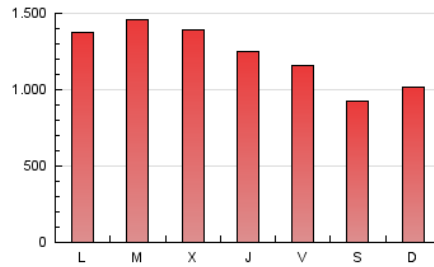

1. Cifras totales y promedios (Nacional e Internacional)

MES - AÑO	NAVEGADORES UNICOS	VISITAS	PAGINAS
Noviembre - 2018	1.505.899	1.888.212	3.673.359
PROMEDIO DIARIO	57.402	62.940	122.445
PROMEDIO LUNES-VIERNES	60.089	66.023	131.663
PROMEDIO SABADO-DOMINGO	50.013	54.463	97.096
PAGINAS / VISITAS	1,95		
DURACION MEDIA VISITAS	0:09:18		
DURACION MEDIA PAGINAS	0:09:49		

2. Secciones (Nacional e Internacional)

	PAGINAS	%
HOME	368.541	10.03 %
RESTO	3.304.818	89.97 %

3. Por día del mes (Nacional e Internacional)

Día	N. únicos	Visitas	Páginas	Día	N. únicos	Visitas	Páginas	Día	N. únicos	Visitas	Páginas
1	47.955	52.764	104.606	11	54.599	59.798	104.833	21	59.715	65.377	134.895
2	48.335	53.125	105.079	12	77.546	85.405	157.294	22	54.974	60.232	123.623
3	56.907	61.527	104.775	13	96.089	105.654	185.478	23	50.604	55.425	112.333
4	55.847	60.671	106.395	14	69.198	76.280	147.853	24	40.923	44.616	84.497
5	59.240	65.379	132.066	15	61.653	67.460	133.996	25	50.478	55.043	100.625
6	60.996	67.297	138.999	16	61.208	66.416	127.742	26	54.416	59.710	125.538
7	64.766	71.954	145.359	17	46.028	49.940	89.422	27	53.373	58.623	124.659
8	60.843	67.387	138.071	18	48.330	52.527	93.589	28	57.860	63.329	129.572
9	57.181	63.138	122.522	19	61.338	66.885	134.074	29	55.398	60.793	126.118
10	46.994	51.579	92.632	20	59.932	65.644	133.794	30	49.340	54.234	112.920

4. Gráficas (Nacional e Internacional)

4.1 Por día de la semana (promedio)

N. únicos / Visitas (x 100)

Páginas (x 100)

4.2 Por franja horaria (promedio)

Visitas (x 1000)

Páginas (x 1000)

4.3 Por meses