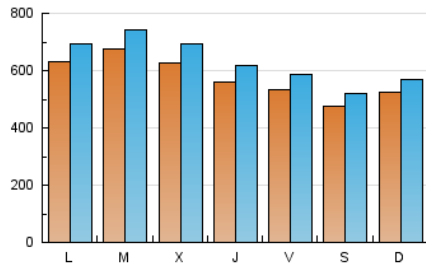

1. Cifras totales y promedios (Nacional e Internacional)

MES - AÑO	NAVEGADORES UNICOS	VISITAS	PAGINAS
Noviembre - 2018	1.505.899	1.888.212	3.673.359
PROMEDIO DIARIO	57.402	62.940	122.445
PROMEDIO LUNES-VIERNES	60.089	66.023	131.663
PROMEDIO SABADO-DOMINGO	50.013	54.463	97.096
PAGINAS / VISITAS	1,95		
DURACION MEDIA VISITAS	0:09:18		
DURACION MEDIA PAGINAS	0:09:49		

2. Secciones (Nacional e Internacional)

	PAGINAS	%
HOME	368.541	10.03 %
RESTO	3.304.818	89.97 %

3. Por día del mes (Nacional e Internacional)

Día	N. únicos	Visitas	Páginas	Día	N. únicos	Visitas	Páginas	Día	N. únicos	Visitas	Páginas
1	47.955	52.764	104.606	11	54.599	59.798	104.833	21	59.715	65.377	134.895
2	48.335	53.125	105.079	12	77.546	85.405	157.294	22	54.974	60.232	123.623
3	56.907	61.527	104.775	13	96.089	105.654	185.478	23	50.604	55.425	112.333
4	55.847	60.671	106.395	14	69.198	76.280	147.853	24	40.923	44.616	84.497
5	59.240	65.379	132.066	15	61.653	67.460	133.996	25	50.478	55.043	100.625
6	60.996	67.297	138.999	16	61.208	66.416	127.742	26	54.416	59.710	125.538
7	64.766	71.954	145.359	17	46.028	49.940	89.422	27	53.373	58.623	124.659
8	60.843	67.387	138.071	18	48.330	52.527	93.589	28	57.860	63.329	129.572
9	57.181	63.138	122.522	19	61.338	66.885	134.074	29	55.398	60.793	126.118
10	46.994	51.579	92.632	20	59.932	65.644	133.794	30	49.340	54.234	112.920

4. Gráficas (Nacional e Internacional)

4.1 Por día de la semana (promedio)

N. únicos / Visitas (x 100)

Páginas (x 100)

4.2 Por franja horaria (promedio)

Visitas (x 1000)

Páginas (x 1000)

4.3 Por meses