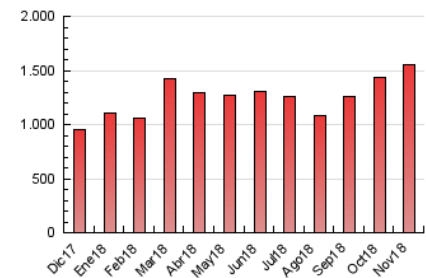

2. Secciones (Nacional)

	PAGINAS	%
HOME	286.738	18.40 %
RESTO	1.271.603	81.60 %

3. Por día del mes (Nacional)

Día	N. únicos	Visitas	Páginas	Día	N. únicos	Visitas	Páginas	Día	N. únicos	Visitas	Páginas
1	17.667	19.679	36.420	11	26.552	29.498	48.896	21	21.832	24.221	52.370
2	19.541	21.582	42.544	12	40.265	45.055	77.847	22	20.466	22.733	49.428
3	30.939	33.317	53.629	13	55.693	61.798	98.710	23	17.032	19.133	42.060
4	29.217	31.785	52.254	14	31.705	35.458	66.621	24	14.722	16.416	32.852
5	26.004	29.093	57.848	15	24.494	26.938	55.333	25	21.677	23.845	43.499
6	23.918	26.899	55.789	16	27.343	29.597	54.452	26	19.547	21.802	49.326
7	28.346	32.111	62.860	17	20.394	22.280	38.810	27	20.957	23.153	49.454
8	26.434	29.841	59.237	18	21.482	23.557	41.061	28	22.600	24.823	51.356
9	23.749	26.667	49.313	19	24.774	27.143	54.884	29	20.535	22.694	48.028
10	19.698	22.091	38.844	20	22.674	25.089	52.936	30	17.160	19.167	41.680

4. Gráficas (Nacional)

4.1 Por día de la semana (promedio)

N. únicos / Visitas (x 100)

Páginas (x 100)

4.2 Por franja horaria (promedio)

Visitas (x 1000)

Páginas (x 1000)

4.3 Por meses

N. únicos / Visitas (x 1000)

Páginas (x 1000)

5. Observaciones

Este Medio Electrónico de Comunicación ha sido medido por la herramienta Google Analytics de Google

6. Definiciones básicas (Para más información ver Normas Técnicas para el Control de los Medios Electrónicos de Comunicación)

Visita:

Una secuencia ininterrumpida de páginas servidas a un usuario válido. Si dicho usuario no realiza peticiones de páginas en un periodo de tiempo (30 min) la siguiente petición constituirá el inicio de una nueva visita.