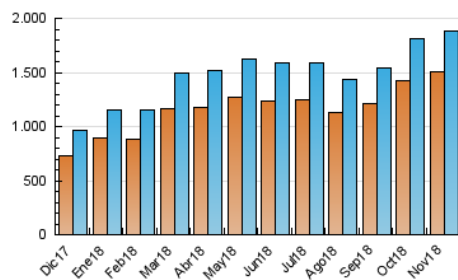

4.3 Por meses

N. únicos / Visitas (x 1000)