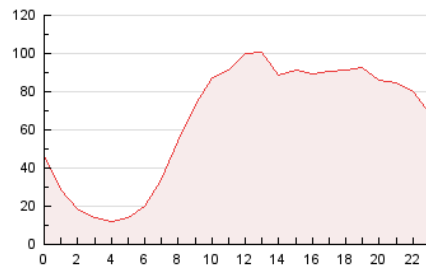

2. Secciones (Nacional)

	PAGINAS	%
HOME	286.738	18.40 %
RESTO	1.271.603	81.60 %

3. Por día del mes (Nacional)

Día	N. únicos	Visitas	Páginas	Día	N. únicos	Visitas	Páginas	Día	N. únicos	Visitas	Páginas
1	17.667	19.679	36.420	11	26.552	29.498	48.896	21	21.832	24.221	52.370
2	19.541	21.582	42.544	12	40.265	45.055	77.847	22	20.466	22.733	49.428
3	30.939	33.317	53.629	13	55.693	61.798	98.710	23	17.032	19.133	42.060
4	29.217	31.785	52.254	14	31.705	35.458	66.621	24	14.722	16.416	32.852
5	26.004	29.093	57.848	15	24.494	26.938	55.333	25	21.677	23.845	43.499
6	23.918	26.899	55.789	16	27.343	29.597	54.452	26	19.547	21.802	49.326
7	28.346	32.111	62.860	17	20.394	22.280	38.810	27	20.957	23.153	49.454
8	26.434	29.841	59.237	18	21.482	23.557	41.061	28	22.600	24.823	51.356
9	23.749	26.667	49.313	19	24.774	27.143	54.884	29	20.535	22.694	48.028
10	19.698	22.091	38.844	20	22.674	25.089	52.936	30	17.160	19.167	41.680

4. Gráficas (Nacional)

4.1 Por día de la semana (promedio)

N. únicos / Visitas (x 100)

Páginas (x 100)

4.2 Por franja horaria (promedio)

Visitas (x 1000)

Páginas (x 1000)

4.3 Por meses