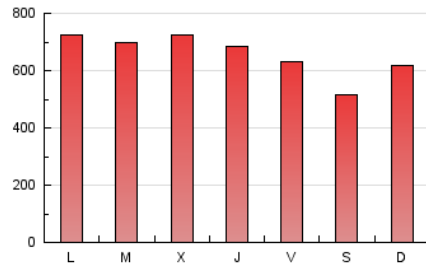

1. Cifras totales y promedios (Nacional)

MES - AÑO	NAVEGADORES UNICOS	VISITAS	PAGINAS
Octubre - 2021	859.010	1.119.806	2.016.448
PROMEDIO DIARIO	32.851	36.123	65.047
PROMEDIO LUNES-VIERNES	33.256	36.727	69.052
PROMEDIO SABADO-DOMINGO	32.003	34.853	56.635
PAGINAS / VISITAS	1,80		
DURACION MEDIA VISITAS	0:07:36		
DURACION MEDIA PAGINAS	0:09:29		

2. Secciones (Nacional)

	PAGINAS	%
HOME	294.724	14.62 %
RESTO	1.721.724	85.38 %

3. Por día del mes (Nacional)

Día	N. únicos	Visitas	Páginas	Día	N. únicos	Visitas	Páginas	Día	N. únicos	Visitas	Páginas
1	29.040	31.929	61.068	11	26.784	29.559	56.982	21	33.739	37.355	71.945
2	25.241	27.628	47.358	12	29.687	32.628	55.358	22	34.658	38.256	69.374
3	36.130	39.348	64.421	13	32.254	35.676	67.581	23	27.923	30.510	50.238
4	41.787	46.072	84.350	14	29.877	33.112	65.097	24	39.744	43.081	67.302
5	41.461	45.436	82.392	15	28.937	32.051	60.858	25	40.583	44.232	80.176
6	39.865	43.655	78.784	16	32.338	35.219	56.496	26	36.630	40.734	77.027
7	30.684	34.177	67.389	17	38.587	41.626	64.814	27	34.319	38.321	73.547
8	28.787	31.928	61.121	18	32.548	36.163	68.055	28	32.480	35.977	69.930
9	31.638	34.478	55.242	19	30.555	33.711	64.673	29	29.955	33.085	63.836
10	28.189	30.899	51.468	20	33.738	37.215	70.555	30	25.970	28.569	49.012
								31	34.265	37.176	59.999

4. Gráficas (Nacional)

4.1 Por día de la semana (promedio)

N. únicos / Visitas (x 100)

Páginas (x 100)

4.2 Por franja horaria (promedio)

Visitas_ (x 1000)

Páginas (x 1000)

4.3 Por meses