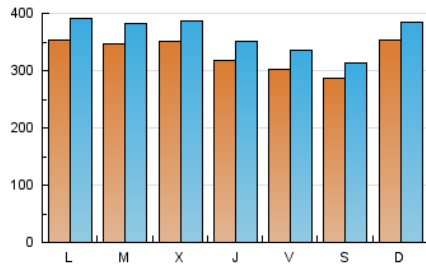

1. Cifras totales y promedios (Nacional)

MES - AÑO	NAVEGADORES UNICOS	VISITAS	PAGINAS
Octubre - 2021	859.010	1.119.806	2.016.448
PROMEDIO DIARIO	32.851	36.123	65.047
PROMEDIO LUNES-VIERNES	33.256	36.727	69.052
PROMEDIO SABADO-DOMINGO	32.003	34.853	56.635
PAGINAS / VISITAS	1,80		
DURACION MEDIA VISITAS	0:07:36		
DURACION MEDIA PAGINAS	0:09:29		

2. Secciones (Nacional)

	PAGINAS	%
HOME	294.724	14.62 %
RESTO	1.721.724	85.38 %

3. Por día del mes (Nacional)

Día	N. únicos	Visitas	Páginas	Día	N. únicos	Visitas	Páginas	Día	N. únicos	Visitas	Páginas
1	29.040	31.929	61.068	11	26.784	29.559	56.982	21	33.739	37.355	71.945
2	25.241	27.628	47.358	12	29.687	32.628	55.358	22	34.658	38.256	69.374
3	36.130	39.348	64.421	13	32.254	35.676	67.581	23	27.923	30.510	50.238
4	41.787	46.072	84.350	14	29.877	33.112	65.097	24	39.744	43.081	67.302
5	41.461	45.436	82.392	15	28.937	32.051	60.858	25	40.583	44.232	80.176
6	39.865	43.655	78.784	16	32.338	35.219	56.496	26	36.630	40.734	77.027
7	30.684	34.177	67.389	17	38.587	41.626	64.814	27	34.319	38.321	73.547
8	28.787	31.928	61.121	18	32.548	36.163	68.055	28	32.480	35.977	69.930
9	31.638	34.478	55.242	19	30.555	33.711	64.673	29	29.955	33.085	63.836
10	28.189	30.899	51.468	20	33.738	37.215	70.555	30	25.970	28.569	49.012
								31	34.265	37.176	59.999

4. Gráficas (Nacional)

4.1 Por día de la semana (promedio)

N. únicos / Visitas (x 100)

Páginas (x 100)

4.2 Por franja horaria (promedio)

Visitas_ (x 1000)

Páginas (x 1000)

4.3 Por meses