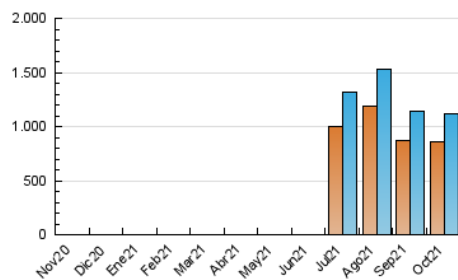

4.3 Por meses

N. únicos / Visitas (x 1000)