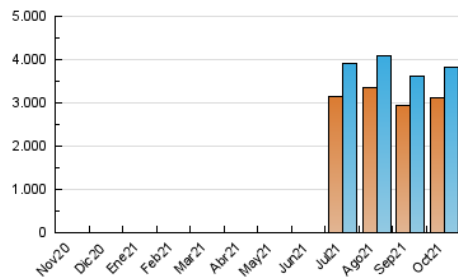

4.3 Por meses

N. únicos / Visitas (x 1000)