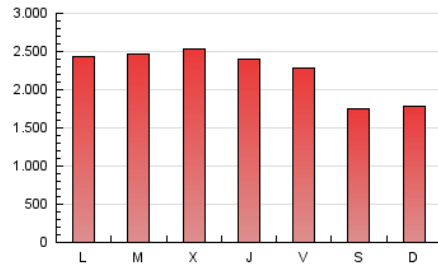

1. Cifras totales y promedios (Nacional e Internacional)

MES - AÑO	NAVEGADORES UNICOS	VISITAS	PAGINAS
Octubre - 2021	3.110.632	3.812.523	6.852.193
PROMEDIO DIARIO	112.333	122.985	221.038
PROMEDIO LUNES-VIERNES	119.240	130.797	241.928
PROMEDIO SABADO-DOMINGO	97.827	106.579	177.170
PAGINAS / VISITAS	1,80		
DURACION MEDIA VISITAS	0:08:34		
DURACION MEDIA PAGINAS	0:10:44		

2. Secciones (Nacional e Internacional)

	PAGINAS	%
HOME	574.160	8.38 %
RESTO	6.278.033	91.62 %

3. Por día del mes (Nacional e Internacional)

Día	N. únicos	Visitas	Páginas	Día	N. únicos	Visitas	Páginas	Día	N. únicos	Visitas	Páginas
1	120.614	131.618	242.339	11	95.943	105.514	201.154	21	116.659	128.357	242.615
2	102.003	110.923	190.830	12	102.730	113.076	210.329	22	119.790	131.483	242.238
3	106.973	116.065	194.366	13	113.986	125.328	234.913	23	93.764	102.439	174.700
4	143.691	156.620	283.091	14	109.548	120.666	229.914	24	112.061	121.581	195.564
5	148.795	161.912	293.205	15	113.248	124.457	224.766	25	141.730	153.586	267.186
6	146.026	158.681	283.407	16	100.389	109.413	177.566	26	131.815	144.696	263.812
7	114.355	126.058	243.212	17	100.779	109.655	175.669	27	120.564	132.983	251.066
8	105.241	115.717	217.623	18	111.339	122.734	222.118	28	118.505	130.522	244.285
9	95.459	103.906	175.189	19	107.255	117.701	220.025	29	105.480	116.298	218.740
10	86.573	94.641	159.589	20	116.729	128.729	244.458	30	85.695	93.949	160.320
								31	94.577	103.215	167.904

4. Gráficas (Nacional e Internacional)

4.1 Por día de la semana (promedio)

N. únicos / Visitas (x 100)

Páginas (x 100)

4.2 Por franja horaria (promedio)

Visitas_ (x 1000)

Páginas (x 1000)

4.3 Por meses