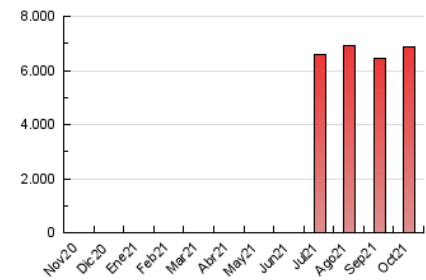

Páginas (x 1000)