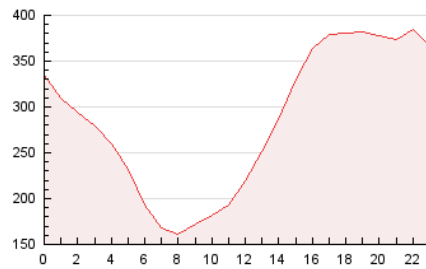

2. Secciones (Nacional e Internacional)

	PAGINAS	%
HOME	574.160	8.38 %
RESTO	6.278.033	91.62 %

3. Por día del mes (Nacional e Internacional)

Día	N. únicos	Visitas	Páginas	Día	N. únicos	Visitas	Páginas	Día	N. únicos	Visitas	Páginas
1	120.614	131.618	242.339	11	95.943	105.514	201.154	21	116.659	128.357	242.615
2	102.003	110.923	190.830	12	102.730	113.076	210.329	22	119.790	131.483	242.238
3	106.973	116.065	194.366	13	113.986	125.328	234.913	23	93.764	102.439	174.700
4	143.691	156.620	283.091	14	109.548	120.666	229.914	24	112.061	121.581	195.564
5	148.795	161.912	293.205	15	113.248	124.457	224.766	25	141.730	153.586	267.186
6	146.026	158.681	283.407	16	100.389	109.413	177.566	26	131.815	144.696	263.812
7	114.355	126.058	243.212	17	100.779	109.655	175.669	27	120.564	132.983	251.066
8	105.241	115.717	217.623	18	111.339	122.734	222.118	28	118.505	130.522	244.285
9	95.459	103.906	175.189	19	107.255	117.701	220.025	29	105.480	116.298	218.740
10	86.573	94.641	159.589	20	116.729	128.729	244.458	30	85.695	93.949	160.320
								31	94.577	103.215	167.904

4. Gráficas (Nacional e Internacional)

4.1 Por día de la semana (promedio)

N. únicos / Visitas (x 100)

Páginas (x 100)

4.2 Por franja horaria (promedio)

Visitas_ (x 1000)

Páginas (x 1000)

4.3 Por meses