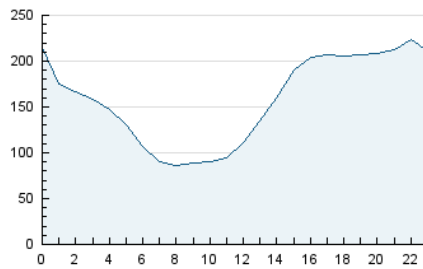

2. Secciones (Nacional e Internacional)

	PAGINAS	%
HOME	574.160	8.38 %
RESTO	6.278.033	91.62 %

3. Por día del mes (Nacional e Internacional)

Día	N. únicos	Visitas	Páginas	Día	N. únicos	Visitas	Páginas	Día	N. únicos	Visitas	Páginas
1	120.614	131.618	242.339	11	95.943	105.514	201.154	21	116.659	128.357	242.615
2	102.003	110.923	190.830	12	102.730	113.076	210.329	22	119.790	131.483	242.238
3	106.973	116.065	194.366	13	113.986	125.328	234.913	23	93.764	102.439	174.700
4	143.691	156.620	283.091	14	109.548	120.666	229.914	24	112.061	121.581	195.564
5	148.795	161.912	293.205	15	113.248	124.457	224.766	25	141.730	153.586	267.186
6	146.026	158.681	283.407	16	100.389	109.413	177.566	26	131.815	144.696	263.812
7	114.355	126.058	243.212	17	100.779	109.655	175.669	27	120.564	132.983	251.066
8	105.241	115.717	217.623	18	111.339	122.734	222.118	28	118.505	130.522	244.285
9	95.459	103.906	175.189	19	107.255	117.701	220.025	29	105.480	116.298	218.740
10	86.573	94.641	159.589	20	116.729	128.729	244.458	30	85.695	93.949	160.320
								31	94.577	103.215	167.904

4. Gráficas (Nacional e Internacional)

4.1 Por día de la semana (promedio)

N. únicos / Visitas (x 100)

Páginas (x 100)

4.2 Por franja horaria (promedio)

Visitas_ (x 1000)

Páginas (x 1000)

4.3 Por meses