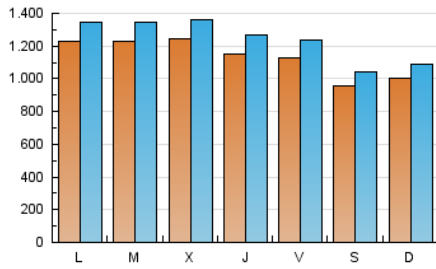

1. Cifras totales y promedios (Nacional e Internacional)

MES - AÑO	NAVEGADORES UNICOS	VISITAS	PAGINAS
Octubre - 2021	3.110.632	3.812.523	6.852.193
PROMEDIO DIARIO	112.333	122.985	221.038
PROMEDIO LUNES-VIERNES	119.240	130.797	241.928
PROMEDIO SABADO-DOMINGO	97.827	106.579	177.170
PAGINAS / VISITAS	1,80		
DURACION MEDIA VISITAS	0:08:34		
DURACION MEDIA PAGINAS	0:10:44		

2. Secciones (Nacional e Internacional)

	PAGINAS	%
HOME	574.160	8.38 %
RESTO	6.278.033	91.62 %

3. Por día del mes (Nacional e Internacional)

Día	N. únicos	Visitas	Páginas	Día	N. únicos	Visitas	Páginas	Día	N. únicos	Visitas	Páginas
1	120.614	131.618	242.339	11	95.943	105.514	201.154	21	116.659	128.357	242.615
2	102.003	110.923	190.830	12	102.730	113.076	210.329	22	119.790	131.483	242.238
3	106.973	116.065	194.366	13	113.986	125.328	234.913	23	93.764	102.439	174.700
4	143.691	156.620	283.091	14	109.548	120.666	229.914	24	112.061	121.581	195.564
5	148.795	161.912	293.205	15	113.248	124.457	224.766	25	141.730	153.586	267.186
6	146.026	158.681	283.407	16	100.389	109.413	177.566	26	131.815	144.696	263.812
7	114.355	126.058	243.212	17	100.779	109.655	175.669	27	120.564	132.983	251.066
8	105.241	115.717	217.623	18	111.339	122.734	222.118	28	118.505	130.522	244.285
9	95.459	103.906	175.189	19	107.255	117.701	220.025	29	105.480	116.298	218.740
10	86.573	94.641	159.589	20	116.729	128.729	244.458	30	85.695	93.949	160.320
								31	94.577	103.215	167.904

4. Gráficas (Nacional e Internacional)

4.1 Por día de la semana (promedio)

N. únicos / Visitas (x 100)

Páginas (x 100)

4.2 Por franja horaria (promedio)

Visitas_ (x 1000)

Páginas (x 1000)

4.3 Por meses