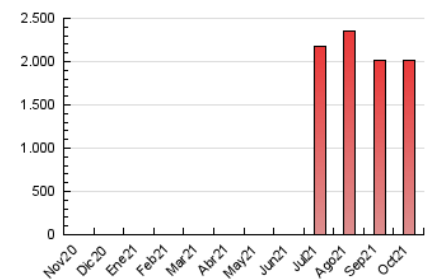

Páginas (x 1000)