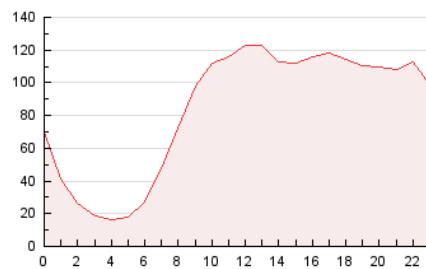

2. Secciones (Nacional)

	PAGINAS	%
HOME	294.724	14.62 %
RESTO	1.721.724	85.38 %

3. Por día del mes (Nacional)

Día	N. únicos	Visitas	Páginas	Día	N. únicos	Visitas	Páginas	Día	N. únicos	Visitas	Páginas
1	29.040	31.929	61.068	11	26.784	29.559	56.982	21	33.739	37.355	71.945
2	25.241	27.628	47.358	12	29.687	32.628	55.358	22	34.658	38.256	69.374
3	36.130	39.348	64.421	13	32.254	35.676	67.581	23	27.923	30.510	50.238
4	41.787	46.072	84.350	14	29.877	33.112	65.097	24	39.744	43.081	67.302
5	41.461	45.436	82.392	15	28.937	32.051	60.858	25	40.583	44.232	80.176
6	39.865	43.655	78.784	16	32.338	35.219	56.496	26	36.630	40.734	77.027
7	30.684	34.177	67.389	17	38.587	41.626	64.814	27	34.319	38.321	73.547
8	28.787	31.928	61.121	18	32.548	36.163	68.055	28	32.480	35.977	69.930
9	31.638	34.478	55.242	19	30.555	33.711	64.673	29	29.955	33.085	63.836
10	28.189	30.899	51.468	20	33.738	37.215	70.555	30	25.970	28.569	49.012
								31	34.265	37.176	59.999

4. Gráficas (Nacional)

4.1 Por día de la semana (promedio)

N. únicos / Visitas (x 100)

Páginas (x 100)

4.2 Por franja horaria (promedio)

Visitas_ (x 1000)

Páginas (x 1000)

4.3 Por meses