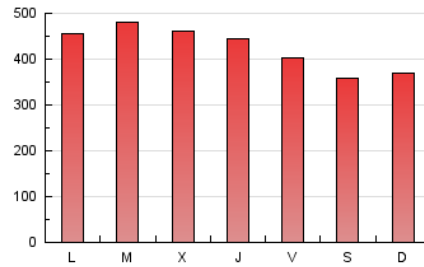

1. Cifras totales y promedios (Nacional)

MES - AÑO	NAVEGADORES UNICOS	VISITAS	PAGINAS
Septiembre - 2018	464.744	633.565	1.262.082
PROMEDIO DIARIO	19.049	21.119	42.069
PROMEDIO LUNES-VIERNES	19.018	21.269	44.935
PROMEDIO SABADO-DOMINGO	19.110	20.818	36.337
PAGINAS / VISITAS	1,99		
DURACION MEDIA VISITAS	0:08:56		
DURACION MEDIA PAGINAS	0:08:59		

2. Secciones (Nacional)

	PAGINAS	%
HOME	271.555	21.52 %
RESTO	990.527	78.48 %

3. Por día del mes (Nacional)

Día	N. únicos	Visitas	Páginas	Día	N. únicos	Visitas	Páginas	Día	N. únicos	Visitas	Páginas
1	13.565	14.895	27.725	11	20.444	23.134	47.661	21	15.633	17.486	38.781
2	13.470	14.847	28.544	12	17.890	20.367	44.956	22	15.014	16.612	31.173
3	18.291	20.356	42.986	13	17.951	20.418	45.653	23	15.241	16.836	31.482
4	18.983	21.125	44.182	14	15.505	17.448	38.596	24	23.360	25.793	50.965
5	16.275	18.222	40.845	15	21.560	23.378	39.720	25	23.172	25.652	53.250
6	17.011	18.904	41.349	16	28.691	30.668	48.395	26	25.674	28.551	55.873
7	18.367	20.333	41.604	17	18.924	21.050	44.779	27	21.912	24.472	49.832
8	16.917	18.555	33.471	18	20.115	22.685	47.000	28	18.331	20.376	41.987
9	15.688	17.188	32.653	19	17.616	19.926	43.261	29	26.879	29.265	46.521
10	18.186	20.377	43.695	20	16.724	18.711	41.453	30	24.070	25.935	43.690

4. Gráficas (Nacional)

4.1 Por día de la semana (promedio)

N. únicos / Visitas (x 100)

Páginas (x 100)

4.2 Por franja horaria (promedio)

Visitas (x 1000)

Páginas (x 1000)

4.3 Por meses