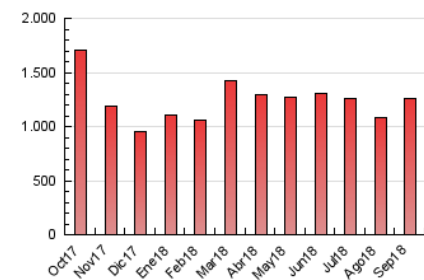

Páginas (x 1000)