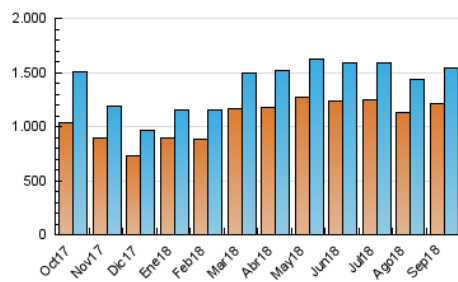

4.3 Por meses

N. únicos / Visitas (x 1000)