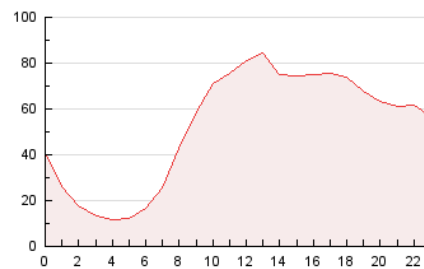

2. Secciones (Nacional)

	PAGINAS	%
HOME	271.555	21.52 %
RESTO	990.527	78.48 %

3. Por día del mes (Nacional)

Día	N. únicos	Visitas	Páginas	Día	N. únicos	Visitas	Páginas	Día	N. únicos	Visitas	Páginas
1	13.565	14.895	27.725	11	20.444	23.134	47.661	21	15.633	17.486	38.781
2	13.470	14.847	28.544	12	17.890	20.367	44.956	22	15.014	16.612	31.173
3	18.291	20.356	42.986	13	17.951	20.418	45.653	23	15.241	16.836	31.482
4	18.983	21.125	44.182	14	15.505	17.448	38.596	24	23.360	25.793	50.965
5	16.275	18.222	40.845	15	21.560	23.378	39.720	25	23.172	25.652	53.250
6	17.011	18.904	41.349	16	28.691	30.668	48.395	26	25.674	28.551	55.873
7	18.367	20.333	41.604	17	18.924	21.050	44.779	27	21.912	24.472	49.832
8	16.917	18.555	33.471	18	20.115	22.685	47.000	28	18.331	20.376	41.987
9	15.688	17.188	32.653	19	17.616	19.926	43.261	29	26.879	29.265	46.521
10	18.186	20.377	43.695	20	16.724	18.711	41.453	30	24.070	25.935	43.690

4. Gráficas (Nacional)

4.1 Por día de la semana (promedio)

N. únicos / Visitas (x 100)

Páginas (x 100)

4.2 Por franja horaria (promedio)

Visitas (x 1000)

Páginas (x 1000)

4.3 Por meses