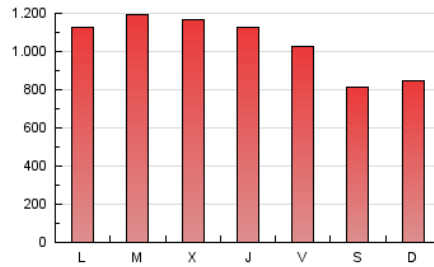

1. Cifras totales y promedios (Nacional e Internacional)

MES - AÑO	NAVEGADORES UNICOS	VISITAS	PAGINAS
Septiembre - 2018	1.211.002	1.540.456	3.082.285
PROMEDIO DIARIO	46.755	51.349	102.743
PROMEDIO LUNES-VIERNES	48.840	53.897	112.606
PROMEDIO SABADO-DOMINGO	42.586	46.252	83.016
PAGINAS / VISITAS	2,00		
DURACION MEDIA VISITAS	0:09:36		
DURACION MEDIA PAGINAS	0:09:34		

2. Secciones (Nacional e Internacional)

	PAGINAS	%
HOME	344.107	11.16 %
RESTO	2.738.178	88.84 %

3. Por día del mes (Nacional e Internacional)

Día	N. únicos	Visitas	Páginas	Día	N. únicos	Visitas	Páginas	Día	N. únicos	Visitas	Páginas
1	35.357	38.576	72.422	11	52.458	58.070	119.346	21	44.990	49.498	103.663
2	36.879	40.187	74.449	12	49.999	55.313	116.209	22	39.114	42.764	80.400
3	51.120	55.672	110.280	13	47.543	52.906	113.171	23	38.634	42.247	77.849
4	53.435	58.483	117.962	14	41.610	46.214	100.848	24	53.112	58.353	117.940
5	46.442	51.160	108.888	15	43.519	47.269	83.927	25	52.974	58.429	122.442
6	46.859	51.598	108.666	16	53.798	57.844	97.385	26	55.791	61.584	126.280
7	45.935	50.501	102.417	17	47.836	52.700	111.064	27	51.087	56.562	117.224
8	39.870	43.403	78.478	18	49.988	55.503	116.340	28	44.410	49.111	103.739
9	40.591	44.023	81.083	19	47.722	52.932	114.302	29	49.270	53.582	92.512
10	48.341	53.286	111.068	20	45.146	50.063	110.276	30	48.827	52.623	91.655

4. Gráficas (Nacional e Internacional)

4.1 Por día de la semana (promedio)

N. únicos / Visitas (x 100)

Páginas (x 100)

4.2 Por franja horaria (promedio)

Visitas (x 1000)

Páginas (x 1000)

4.3 Por meses