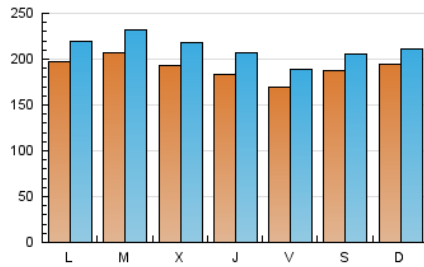

1. Cifras totales y promedios (Nacional)

MES - AÑO	NAVEGADORES UNICOS	VISITAS	PAGINAS
Septiembre - 2018	464.744	633.565	1.262.082
PROMEDIO DIARIO	19.049	21.119	42.069
PROMEDIO LUNES-VIERNES	19.018	21.269	44.935
PROMEDIO SABADO-DOMINGO	19.110	20.818	36.337
PAGINAS / VISITAS	1,99		
DURACION MEDIA VISITAS	0:08:56		
DURACION MEDIA PAGINAS	0:08:59		

2. Secciones (Nacional)

	PAGINAS	%
HOME	271.555	21.52 %
RESTO	990.527	78.48 %

3. Por día del mes (Nacional)

Día	N. únicos	Visitas	Páginas	Día	N. únicos	Visitas	Páginas	Día	N. únicos	Visitas	Páginas
1	13.565	14.895	27.725	11	20.444	23.134	47.661	21	15.633	17.486	38.781
2	13.470	14.847	28.544	12	17.890	20.367	44.956	22	15.014	16.612	31.173
3	18.291	20.356	42.986	13	17.951	20.418	45.653	23	15.241	16.836	31.482
4	18.983	21.125	44.182	14	15.505	17.448	38.596	24	23.360	25.793	50.965
5	16.275	18.222	40.845	15	21.560	23.378	39.720	25	23.172	25.652	53.250
6	17.011	18.904	41.349	16	28.691	30.668	48.395	26	25.674	28.551	55.873
7	18.367	20.333	41.604	17	18.924	21.050	44.779	27	21.912	24.472	49.832
8	16.917	18.555	33.471	18	20.115	22.685	47.000	28	18.331	20.376	41.987
9	15.688	17.188	32.653	19	17.616	19.926	43.261	29	26.879	29.265	46.521
10	18.186	20.377	43.695	20	16.724	18.711	41.453	30	24.070	25.935	43.690

4. Gráficas (Nacional)

4.1 Por día de la semana (promedio)

N. únicos / Visitas (x 100)

Páginas (x 100)

4.2 Por franja horaria (promedio)

Visitas (x 1000)

Páginas (x 1000)

4.3 Por meses