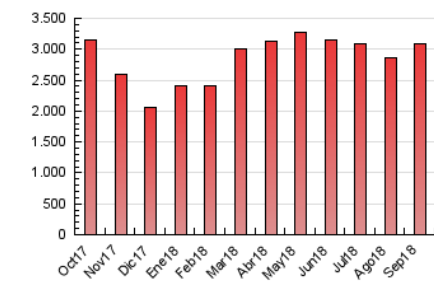

Páginas (x 1000)