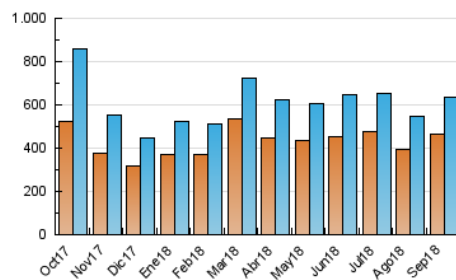

4.3 Por meses

N. únicos / Visitas (x 1000)