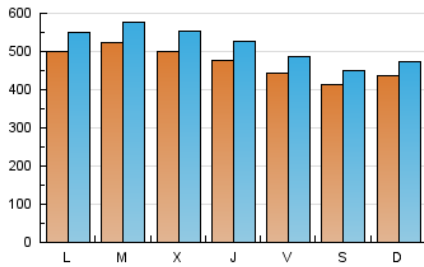

1. Cifras totales y promedios (Nacional e Internacional)

MES - AÑO	NAVEGADORES UNICOS	VISITAS	PAGINAS
Septiembre - 2018	1.211.002	1.540.456	3.082.285
PROMEDIO DIARIO	46.755	51.349	102.743
PROMEDIO LUNES-VIERNES	48.840	53.897	112.606
PROMEDIO SABADO-DOMINGO	42.586	46.252	83.016
PAGINAS / VISITAS	2,00		
DURACION MEDIA VISITAS	0:09:36		
DURACION MEDIA PAGINAS	0:09:34		

2. Secciones (Nacional e Internacional)

	PAGINAS	%
HOME	344.107	11.16 %
RESTO	2.738.178	88.84 %

3. Por día del mes (Nacional e Internacional)

Día	N. únicos	Visitas	Páginas	Día	N. únicos	Visitas	Páginas	Día	N. únicos	Visitas	Páginas
1	35.357	38.576	72.422	11	52.458	58.070	119.346	21	44.990	49.498	103.663
2	36.879	40.187	74.449	12	49.999	55.313	116.209	22	39.114	42.764	80.400
3	51.120	55.672	110.280	13	47.543	52.906	113.171	23	38.634	42.247	77.849
4	53.435	58.483	117.962	14	41.610	46.214	100.848	24	53.112	58.353	117.940
5	46.442	51.160	108.888	15	43.519	47.269	83.927	25	52.974	58.429	122.442
6	46.859	51.598	108.666	16	53.798	57.844	97.385	26	55.791	61.584	126.280
7	45.935	50.501	102.417	17	47.836	52.700	111.064	27	51.087	56.562	117.224
8	39.870	43.403	78.478	18	49.988	55.503	116.340	28	44.410	49.111	103.739
9	40.591	44.023	81.083	19	47.722	52.932	114.302	29	49.270	53.582	92.512
10	48.341	53.286	111.068	20	45.146	50.063	110.276	30	48.827	52.623	91.655

4. Gráficas (Nacional e Internacional)

4.1 Por día de la semana (promedio)

N. únicos / Visitas (x 100)

Páginas (x 100)

4.2 Por franja horaria (promedio)

Visitas (x 1000)

Páginas (x 1000)

4.3 Por meses