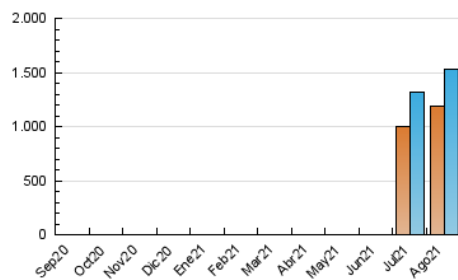

2. Secciones (Nacional)

	PAGINAS	%
HOME	240.703	10.21 %
RESTO	2.117.573	89.79 %

3. Por día del mes (Nacional)

Día	N. únicos	Visitas	Páginas	Día	N. únicos	Visitas	Páginas	Día	N. únicos	Visitas	Páginas
1	45.388	48.986	70.389	11	30.844	33.813	57.193	21	33.789	36.752	55.567
2	56.836	61.348	91.991	12	32.205	35.250	58.435	22	34.103	37.204	56.008
3	63.856	68.453	100.484	13	36.040	39.187	63.133	23	36.140	39.321	66.217
4	40.690	44.187	69.404	14	40.541	43.855	62.795	24	46.922	50.866	81.747
5	34.227	37.527	62.070	15	82.880	90.350	121.490	25	86.724	92.804	131.638
6	38.579	41.960	66.272	16	67.219	72.801	107.898	26	59.130	64.256	101.008
7	32.444	35.233	52.543	17	60.307	65.377	100.302	27	42.212	46.307	76.518
8	31.778	34.498	51.524	18	50.473	54.758	87.880	28	40.002	44.075	67.270
9	31.587	34.628	58.398	19	46.310	50.329	80.620	29	37.399	40.743	62.604
10	31.108	34.185	58.497	20	44.210	47.851	74.635	30	40.531	44.579	75.048
								31	52.122	56.134	88.698

4. Gráficas (Nacional)

4.1 Por día de la semana (promedio)

N. únicos / Visitas (x 100)

Páginas (x 100)

4.2 Por franja horaria (promedio)

Visitas (x 1000)

Páginas (x 1000)

4.3 Por meses

N. únicos / Visitas (x 1000)

Páginas (x 1000)

5. Observaciones

Este Medio Electrónico de Comunicación ha sido medido por la herramienta Google Analytics de Google

6. Definiciones básicas (Para más información ver Normas Técnicas para el Control de los Medios Electrónicos de Comunicación)

Visita:

Una secuencia ininterrumpida de páginas servidas a un usuario válido. Si dicho usuario no realiza peticiones de páginas en un periodo de tiempo (30 min) la siguiente petición constituirá el inicio de una nueva visita.