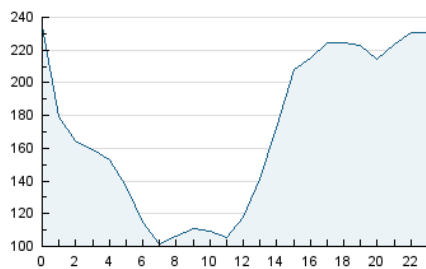

2. Secciones (Nacional e Internacional)

	PAGINAS	%
HOME	328.322	4.76 %
RESTO	6.574.544	95.24 %

3. Por día del mes (Nacional e Internacional)

Día	N. únicos	Visitas	Páginas	Día	N. únicos	Visitas	Páginas	Día	N. únicos	Visitas	Páginas
1	144.976	155.810	227.262	11	100.549	109.983	201.153	21	96.061	104.217	170.492
2	155.833	168.001	263.737	12	102.705	112.179	203.969	22	93.252	101.276	161.905
3	150.703	162.398	260.243	13	106.860	116.363	205.743	23	109.133	118.571	211.991
4	115.310	125.229	215.834	14	103.973	112.825	177.749	24	127.935	138.871	246.137
5	111.299	121.130	212.339	15	149.202	162.112	236.006	25	164.647	177.775	295.927
6	114.855	124.907	212.059	16	166.628	180.386	289.296	26	139.852	152.196	269.927
7	94.194	102.029	161.404	17	153.788	166.886	283.165	27	127.839	139.855	251.315
8	91.394	98.859	153.822	18	132.629	144.120	254.152	28	119.803	131.040	212.201
9	102.328	111.355	192.576	19	130.001	141.317	248.536	29	103.214	112.136	179.116
10	101.569	110.804	200.575	20	118.759	128.988	226.721	30	117.640	128.791	229.357
								31	129.766	141.040	248.157

4. Gráficas (Nacional e Internacional)

4.1 Por día de la semana (promedio)

N. únicos / Visitas (x 100)

Páginas (x 100)

4.2 Por franja horaria (promedio)

Visitas (x 1000)

Páginas (x 1000)

4.3 Por meses