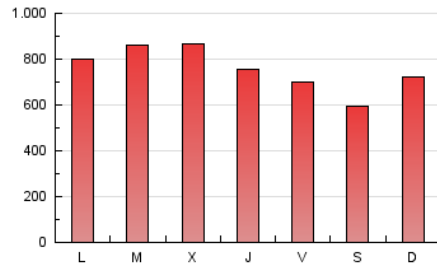

1. Cifras totales y promedios (Nacional)

MES - AÑO	NAVEGADORES UNICOS	VISITAS	PAGINAS
Agosto - 2021	1.192.188	1.527.617	2.358.276
PROMEDIO DIARIO	45.374	49.278	76.073
PROMEDIO LUNES-VIERNES	46.740	50.724	79.913
PROMEDIO SABADO-DOMINGO	42.036	45.744	66.688
PAGINAS / VISITAS	1,54		
DURACION MEDIA VISITAS	0:04:27		
DURACION MEDIA PAGINAS	0:08:10		

2. Secciones (Nacional)

	PAGINAS	%
HOME	240.703	10.21 %
RESTO	2.117.573	89.79 %

3. Por día del mes (Nacional)

Día	N. únicos	Visitas	Páginas	Día	N. únicos	Visitas	Páginas	Día	N. únicos	Visitas	Páginas
1	45.388	48.986	70.389	11	30.844	33.813	57.193	21	33.789	36.752	55.567
2	56.836	61.348	91.991	12	32.205	35.250	58.435	22	34.103	37.204	56.008
3	63.856	68.453	100.484	13	36.040	39.187	63.133	23	36.140	39.321	66.217
4	40.690	44.187	69.404	14	40.541	43.855	62.795	24	46.922	50.866	81.747
5	34.227	37.527	62.070	15	82.880	90.350	121.490	25	86.724	92.804	131.638
6	38.579	41.960	66.272	16	67.219	72.801	107.898	26	59.130	64.256	101.008
7	32.444	35.233	52.543	17	60.307	65.377	100.302	27	42.212	46.307	76.518
8	31.778	34.498	51.524	18	50.473	54.758	87.880	28	40.002	44.075	67.270
9	31.587	34.628	58.398	19	46.310	50.329	80.620	29	37.399	40.743	62.604
10	31.108	34.185	58.497	20	44.210	47.851	74.635	30	40.531	44.579	75.048
								31	52.122	56.134	88.698

4. Gráficas (Nacional)

4.1 Por día de la semana (promedio)

N. únicos / Visitas (x 100)

Páginas (x 100)

4.2 Por franja horaria (promedio)

Visitas (x 1000)

Páginas (x 1000)

4.3 Por meses