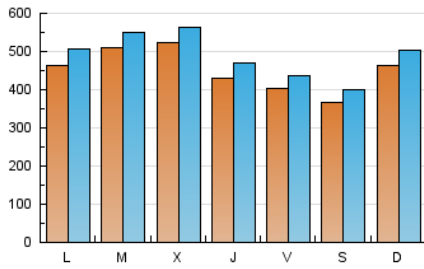

1. Cifras totales y promedios (Nacional)

MES - AÑO	NAVEGADORES UNICOS	VISITAS	PAGINAS
Agosto - 2021	1.192.188	1.527.617	2.358.276
PROMEDIO DIARIO	45.374	49.278	76.073
PROMEDIO LUNES-VIERNES	46.740	50.724	79.913
PROMEDIO SABADO-DOMINGO	42.036	45.744	66.688
PAGINAS / VISITAS	1,54		
DURACION MEDIA VISITAS	0:04:27		
DURACION MEDIA PAGINAS	0:08:10		

2. Secciones (Nacional)

	PAGINAS	%
HOME	240.703	10.21 %
RESTO	2.117.573	89.79 %

3. Por día del mes (Nacional)

Día	N. únicos	Visitas	Páginas	Día	N. únicos	Visitas	Páginas	Día	N. únicos	Visitas	Páginas
1	45.388	48.986	70.389	11	30.844	33.813	57.193	21	33.789	36.752	55.567
2	56.836	61.348	91.991	12	32.205	35.250	58.435	22	34.103	37.204	56.008
3	63.856	68.453	100.484	13	36.040	39.187	63.133	23	36.140	39.321	66.217
4	40.690	44.187	69.404	14	40.541	43.855	62.795	24	46.922	50.866	81.747
5	34.227	37.527	62.070	15	82.880	90.350	121.490	25	86.724	92.804	131.638
6	38.579	41.960	66.272	16	67.219	72.801	107.898	26	59.130	64.256	101.008
7	32.444	35.233	52.543	17	60.307	65.377	100.302	27	42.212	46.307	76.518
8	31.778	34.498	51.524	18	50.473	54.758	87.880	28	40.002	44.075	67.270
9	31.587	34.628	58.398	19	46.310	50.329	80.620	29	37.399	40.743	62.604
10	31.108	34.185	58.497	20	44.210	47.851	74.635	30	40.531	44.579	75.048
								31	52.122	56.134	88.698

4. Gráficas (Nacional)

4.1 Por día de la semana (promedio)

N. únicos / Visitas (x 100)

Páginas (x 100)

4.2 Por franja horaria (promedio)

Visitas (x 1000)

Páginas (x 1000)

4.3 Por meses