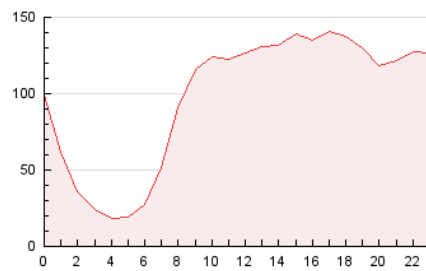

2. Secciones (Nacional)

	PAGINAS	%
HOME	240.703	10.21 %
RESTO	2.117.573	89.79 %

3. Por día del mes (Nacional)

Día	N. únicos	Visitas	Páginas	Día	N. únicos	Visitas	Páginas	Día	N. únicos	Visitas	Páginas
1	45.388	48.986	70.389	11	30.844	33.813	57.193	21	33.789	36.752	55.567
2	56.836	61.348	91.991	12	32.205	35.250	58.435	22	34.103	37.204	56.008
3	63.856	68.453	100.484	13	36.040	39.187	63.133	23	36.140	39.321	66.217
4	40.690	44.187	69.404	14	40.541	43.855	62.795	24	46.922	50.866	81.747
5	34.227	37.527	62.070	15	82.880	90.350	121.490	25	86.724	92.804	131.638
6	38.579	41.960	66.272	16	67.219	72.801	107.898	26	59.130	64.256	101.008
7	32.444	35.233	52.543	17	60.307	65.377	100.302	27	42.212	46.307	76.518
8	31.778	34.498	51.524	18	50.473	54.758	87.880	28	40.002	44.075	67.270
9	31.587	34.628	58.398	19	46.310	50.329	80.620	29	37.399	40.743	62.604
10	31.108	34.185	58.497	20	44.210	47.851	74.635	30	40.531	44.579	75.048
								31	52.122	56.134	88.698

4. Gráficas (Nacional)

4.1 Por día de la semana (promedio)

N. únicos / Visitas (x 100)

Páginas (x 100)

4.2 Por franja horaria (promedio)

Visitas (x 1000)

Páginas (x 1000)

4.3 Por meses