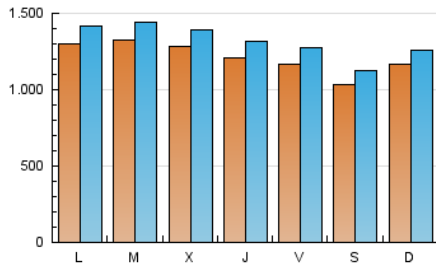

1. Cifras totales y promedios (Nacional e Internacional)

MES - AÑO	NAVEGADORES UNICOS	VISITAS	PAGINAS
Agosto - 2021	3.346.520	4.101.449	6.902.866
PROMEDIO DIARIO	121.829	132.305	222.673
PROMEDIO LUNES-VIERNES	126.392	137.325	237.405
PROMEDIO SABADO-DOMINGO	110.674	120.034	186.662
PAGINAS / VISITAS	1,68		
DURACION MEDIA VISITAS	0:06:51		
DURACION MEDIA PAGINAS	0:10:00		

2. Secciones (Nacional e Internacional)

	PAGINAS	%
HOME	328.322	4.76 %
RESTO	6.574.544	95.24 %

3. Por día del mes (Nacional e Internacional)

Día	N. únicos	Visitas	Páginas	Día	N. únicos	Visitas	Páginas	Día	N. únicos	Visitas	Páginas
1	144.976	155.810	227.262	11	100.549	109.983	201.153	21	96.061	104.217	170.492
2	155.833	168.001	263.737	12	102.705	112.179	203.969	22	93.252	101.276	161.905
3	150.703	162.398	260.243	13	106.860	116.363	205.743	23	109.133	118.571	211.991
4	115.310	125.229	215.834	14	103.973	112.825	177.749	24	127.935	138.871	246.137
5	111.299	121.130	212.339	15	149.202	162.112	236.006	25	164.647	177.775	295.927
6	114.855	124.907	212.059	16	166.628	180.386	289.296	26	139.852	152.196	269.927
7	94.194	102.029	161.404	17	153.788	166.886	283.165	27	127.839	139.855	251.315
8	91.394	98.859	153.822	18	132.629	144.120	254.152	28	119.803	131.040	212.201
9	102.328	111.355	192.576	19	130.001	141.317	248.536	29	103.214	112.136	179.116
10	101.569	110.804	200.575	20	118.759	128.988	226.721	30	117.640	128.791	229.357
								31	129.766	141.040	248.157

4. Gráficas (Nacional e Internacional)

4.1 Por día de la semana (promedio)

N. únicos / Visitas (x 100)

Páginas (x 100)

4.2 Por franja horaria (promedio)

Visitas (x 1000)

Páginas (x 1000)

4.3 Por meses