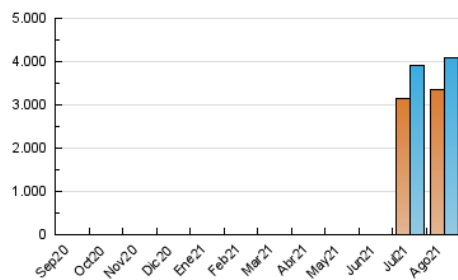

4.3 Por meses

N. únicos / Visitas (x 1000)