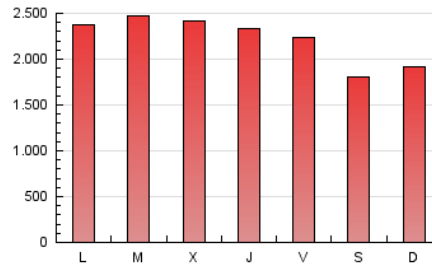

1. Cifras totales y promedios (Nacional e Internacional)

MES - AÑO	NAVEGADORES UNICOS	VISITAS	PAGINAS
Agosto - 2021	3.346.520	4.101.449	6.902.866
PROMEDIO DIARIO	121.829	132.305	222.673
PROMEDIO LUNES-VIERNES	126.392	137.325	237.405
PROMEDIO SABADO-DOMINGO	110.674	120.034	186.662
PAGINAS / VISITAS	1,68		
DURACION MEDIA VISITAS	0:06:51		
DURACION MEDIA PAGINAS	0:10:00		

2. Secciones (Nacional e Internacional)

	PAGINAS	%
HOME	328.322	4.76 %
RESTO	6.574.544	95.24 %

3. Por día del mes (Nacional e Internacional)

Día	N. únicos	Visitas	Páginas	Día	N. únicos	Visitas	Páginas	Día	N. únicos	Visitas	Páginas
1	144.976	155.810	227.262	11	100.549	109.983	201.153	21	96.061	104.217	170.492
2	155.833	168.001	263.737	12	102.705	112.179	203.969	22	93.252	101.276	161.905
3	150.703	162.398	260.243	13	106.860	116.363	205.743	23	109.133	118.571	211.991
4	115.310	125.229	215.834	14	103.973	112.825	177.749	24	127.935	138.871	246.137
5	111.299	121.130	212.339	15	149.202	162.112	236.006	25	164.647	177.775	295.927
6	114.855	124.907	212.059	16	166.628	180.386	289.296	26	139.852	152.196	269.927
7	94.194	102.029	161.404	17	153.788	166.886	283.165	27	127.839	139.855	251.315
8	91.394	98.859	153.822	18	132.629	144.120	254.152	28	119.803	131.040	212.201
9	102.328	111.355	192.576	19	130.001	141.317	248.536	29	103.214	112.136	179.116
10	101.569	110.804	200.575	20	118.759	128.988	226.721	30	117.640	128.791	229.357
								31	129.766	141.040	248.157

4. Gráficas (Nacional e Internacional)

4.1 Por día de la semana (promedio)

N. únicos / Visitas (x 100)

Páginas (x 100)

4.2 Por franja horaria (promedio)

Visitas (x 1000)

Páginas (x 1000)

4.3 Por meses