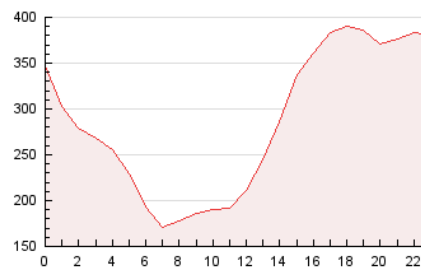

2. Secciones (Nacional e Internacional)

	PAGINAS	%
HOME	328.322	4.76 %
RESTO	6.574.544	95.24 %

3. Por día del mes (Nacional e Internacional)

Día	N. únicos	Visitas	Páginas	Día	N. únicos	Visitas	Páginas	Día	N. únicos	Visitas	Páginas
1	144.976	155.810	227.262	11	100.549	109.983	201.153	21	96.061	104.217	170.492
2	155.833	168.001	263.737	12	102.705	112.179	203.969	22	93.252	101.276	161.905
3	150.703	162.398	260.243	13	106.860	116.363	205.743	23	109.133	118.571	211.991
4	115.310	125.229	215.834	14	103.973	112.825	177.749	24	127.935	138.871	246.137
5	111.299	121.130	212.339	15	149.202	162.112	236.006	25	164.647	177.775	295.927
6	114.855	124.907	212.059	16	166.628	180.386	289.296	26	139.852	152.196	269.927
7	94.194	102.029	161.404	17	153.788	166.886	283.165	27	127.839	139.855	251.315
8	91.394	98.859	153.822	18	132.629	144.120	254.152	28	119.803	131.040	212.201
9	102.328	111.355	192.576	19	130.001	141.317	248.536	29	103.214	112.136	179.116
10	101.569	110.804	200.575	20	118.759	128.988	226.721	30	117.640	128.791	229.357
								31	129.766	141.040	248.157

4. Gráficas (Nacional e Internacional)

4.1 Por día de la semana (promedio)

N. únicos / Visitas (x 100)

Páginas (x 100)

4.2 Por franja horaria (promedio)

Visitas (x 1000)

Páginas (x 1000)

4.3 Por meses