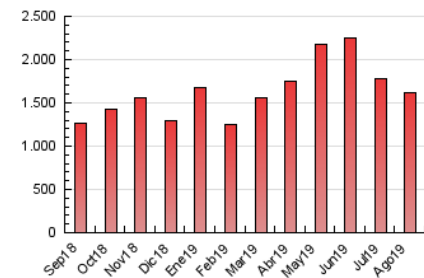

Páginas (x 1000)