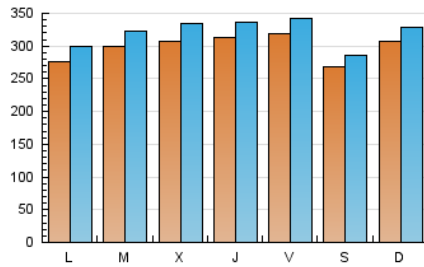

1. Cifras totales y promedios (Nacional)

MES - AÑO	NAVEGADORES UNICOS	VISITAS	PAGINAS
Agosto - 2019	789.123	996.191	1.612.039
PROMEDIO DIARIO	29.854	32.135	52.001
PROMEDIO LUNES-VIERNES	30.401	32.781	54.386
PROMEDIO SABADO-DOMINGO	28.516	30.556	46.172
PAGINAS / VISITAS	1,62		
DURACION MEDIA VISITAS	0:05:09		
DURACION MEDIA PAGINAS	0:08:19		

2. Secciones (Nacional)

	PAGINAS	%
HOME	225.281	13.97 %
RESTO	1.386.758	86.03 %

3. Por día del mes (Nacional)

Día	N. únicos	Visitas	Páginas	Día	N. únicos	Visitas	Páginas	Día	N. únicos	Visitas	Páginas
1	32.842	35.156	59.702	11	27.101	29.054	44.667	21	26.272	28.500	49.961
2	29.682	31.827	53.621	12	25.888	27.982	48.727	22	25.974	28.202	48.269
3	21.100	22.735	37.040	13	30.612	32.858	53.901	23	23.214	25.434	45.157
4	25.893	27.934	43.882	14	25.736	27.904	47.929	24	26.453	28.502	43.567
5	25.469	27.605	49.385	15	26.443	28.247	43.516	25	33.901	36.409	53.297
6	26.440	28.527	50.405	16	22.970	24.882	42.308	26	31.824	34.389	57.559
7	34.516	36.841	58.180	17	24.909	26.742	41.195	27	32.790	35.495	60.502
8	35.899	38.425	60.324	18	36.040	38.214	56.213	28	36.545	40.168	65.462
9	37.400	39.814	61.392	19	27.319	29.495	50.230	29	34.940	37.838	60.881
10	26.700	28.578	42.415	20	29.950	32.436	54.604	30	46.106	49.160	74.473
								31	34.546	36.838	53.275

4. Gráficas (Nacional)

4.1 Por día de la semana (promedio)

N. únicos / Visitas (x 100)

Páginas (x 100)

4.2 Por franja horaria (promedio)

Visitas (x 1000)

Páginas (x 1000)

4.3 Por meses