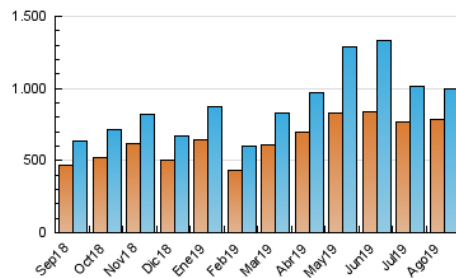

4.3 Por meses

N. únicos / Visitas (x 1000)