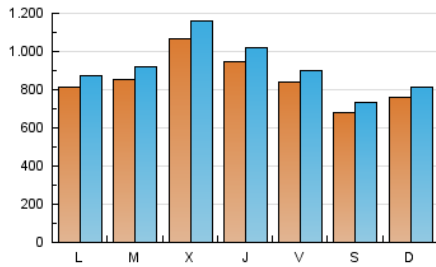

1. Cifras totales y promedios (Nacional e Internacional)

MES - AÑO	NAVEGADORES UNICOS	VISITAS	PAGINAS
Agosto - 2019	2.343.512	2.833.995	4.663.617
PROMEDIO DIARIO	84.917	91.419	150.439
PROMEDIO LUNES-VIERNES	90.267	97.388	163.405
PROMEDIO SABADO-DOMINGO	71.842	76.829	118.746
PAGINAS / VISITAS	1,65		
DURACION MEDIA VISITAS	0:06:10		
DURACION MEDIA PAGINAS	0:09:32		

2. Secciones (Nacional e Internacional)

	PAGINAS	%
HOME	300.554	6.44 %
RESTO	4.363.063	93.56 %

3. Por día del mes (Nacional e Internacional)

Día	N. únicos	Visitas	Páginas	Día	N. únicos	Visitas	Páginas	Día	N. únicos	Visitas	Páginas
1	85.596	91.645	158.284	11	70.617	75.629	115.924	21	76.754	83.018	146.868
2	77.567	83.140	143.767	12	77.735	83.639	142.958	22	87.484	94.311	159.065
3	59.781	64.093	103.778	13	82.678	88.964	152.783	23	73.973	80.033	140.758
4	66.329	71.231	111.888	14	77.472	83.594	145.195	24	69.650	74.543	117.646
5	73.889	79.559	139.394	15	77.281	82.942	138.525	25	92.895	99.358	148.965
6	76.669	82.682	144.296	16	66.277	71.568	126.828	26	94.691	101.885	169.358
7	87.717	94.110	155.103	17	60.444	64.827	103.206	27	102.615	110.761	185.714
8	87.016	93.437	156.703	18	75.407	80.184	122.193	28	185.001	204.593	322.726
9	95.941	102.393	164.959	19	78.071	83.963	142.187	29	137.504	148.465	231.346
10	72.357	77.192	117.474	20	78.550	84.952	147.387	30	105.383	112.878	180.695
								31	79.097	84.406	127.644

4. Gráficas (Nacional e Internacional)

4.1 Por día de la semana (promedio)

N. únicos / Visitas (x 100)

Páginas (x 100)

4.2 Por franja horaria (promedio)

Visitas (x 1000)

Páginas (x 1000)

4.3 Por meses