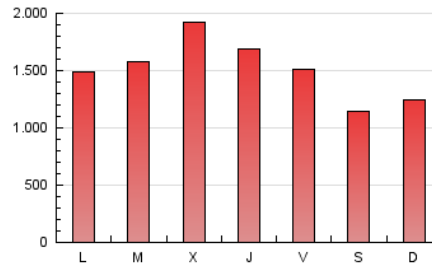

1. Cifras totales y promedios (Nacional e Internacional)

MES - AÑO	NAVEGADORES UNICOS	VISITAS	PAGINAS
Agosto - 2019	2.343.512	2.833.995	4.663.617
PROMEDIO DIARIO	84.917	91.419	150.439
PROMEDIO LUNES-VIERNES	90.267	97.388	163.405
PROMEDIO SABADO-DOMINGO	71.842	76.829	118.746
PAGINAS / VISITAS	1,65		
DURACION MEDIA VISITAS	0:06:10		
DURACION MEDIA PAGINAS	0:09:32		

2. Secciones (Nacional e Internacional)

	PAGINAS	%
HOME	300.554	6.44 %
RESTO	4.363.063	93.56 %

3. Por día del mes (Nacional e Internacional)

Día	N. únicos	Visitas	Páginas	Día	N. únicos	Visitas	Páginas	Día	N. únicos	Visitas	Páginas
1	85.596	91.645	158.284	11	70.617	75.629	115.924	21	76.754	83.018	146.868
2	77.567	83.140	143.767	12	77.735	83.639	142.958	22	87.484	94.311	159.065
3	59.781	64.093	103.778	13	82.678	88.964	152.783	23	73.973	80.033	140.758
4	66.329	71.231	111.888	14	77.472	83.594	145.195	24	69.650	74.543	117.646
5	73.889	79.559	139.394	15	77.281	82.942	138.525	25	92.895	99.358	148.965
6	76.669	82.682	144.296	16	66.277	71.568	126.828	26	94.691	101.885	169.358
7	87.717	94.110	155.103	17	60.444	64.827	103.206	27	102.615	110.761	185.714
8	87.016	93.437	156.703	18	75.407	80.184	122.193	28	185.001	204.593	322.726
9	95.941	102.393	164.959	19	78.071	83.963	142.187	29	137.504	148.465	231.346
10	72.357	77.192	117.474	20	78.550	84.952	147.387	30	105.383	112.878	180.695
								31	79.097	84.406	127.644

4. Gráficas (Nacional e Internacional)

4.1 Por día de la semana (promedio)

N. únicos / Visitas (x 100)

Páginas (x 100)

4.2 Por franja horaria (promedio)

Visitas (x 1000)

Páginas (x 1000)

4.3 Por meses