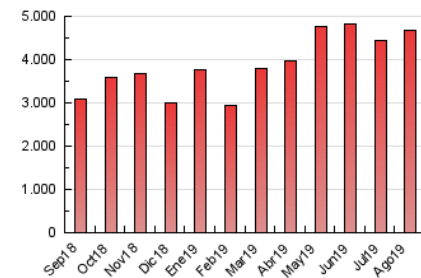

Páginas (x 1000)