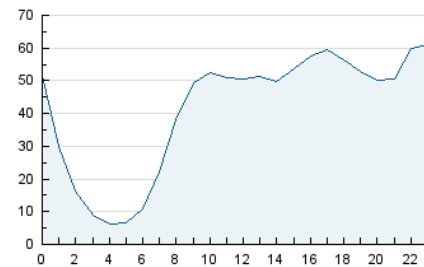

2. Secciones (Nacional)

	PAGINAS	%
HOME	225.281	13.97 %
RESTO	1.386.758	86.03 %

3. Por día del mes (Nacional)

Día	N. únicos	Visitas	Páginas	Día	N. únicos	Visitas	Páginas	Día	N. únicos	Visitas	Páginas
1	32.842	35.156	59.702	11	27.101	29.054	44.667	21	26.272	28.500	49.961
2	29.682	31.827	53.621	12	25.888	27.982	48.727	22	25.974	28.202	48.269
3	21.100	22.735	37.040	13	30.612	32.858	53.901	23	23.214	25.434	45.157
4	25.893	27.934	43.882	14	25.736	27.904	47.929	24	26.453	28.502	43.567
5	25.469	27.605	49.385	15	26.443	28.247	43.516	25	33.901	36.409	53.297
6	26.440	28.527	50.405	16	22.970	24.882	42.308	26	31.824	34.389	57.559
7	34.516	36.841	58.180	17	24.909	26.742	41.195	27	32.790	35.495	60.502
8	35.899	38.425	60.324	18	36.040	38.214	56.213	28	36.545	40.168	65.462
9	37.400	39.814	61.392	19	27.319	29.495	50.230	29	34.940	37.838	60.881
10	26.700	28.578	42.415	20	29.950	32.436	54.604	30	46.106	49.160	74.473
								31	34.546	36.838	53.275

4. Gráficas (Nacional)

4.1 Por día de la semana (promedio)

N. únicos / Visitas (x 100)

Páginas (x 100)

4.2 Por franja horaria (promedio)

Visitas (x 1000)

Páginas (x 1000)

4.3 Por meses