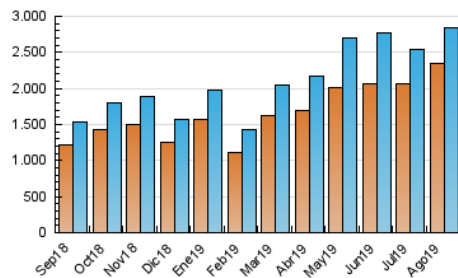

4.3 Por meses

N. únicos / Visitas (x 1000)