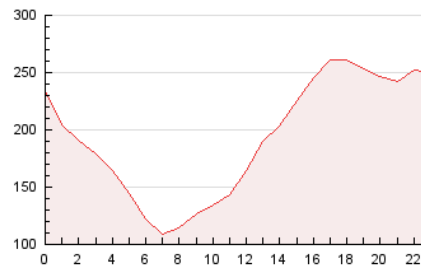

2. Secciones (Nacional e Internacional)

	PAGINAS	%
HOME	300.554	6.44 %
RESTO	4.363.063	93.56 %

3. Por día del mes (Nacional e Internacional)

Día	N. únicos	Visitas	Páginas	Día	N. únicos	Visitas	Páginas	Día	N. únicos	Visitas	Páginas
1	85.596	91.645	158.284	11	70.617	75.629	115.924	21	76.754	83.018	146.868
2	77.567	83.140	143.767	12	77.735	83.639	142.958	22	87.484	94.311	159.065
3	59.781	64.093	103.778	13	82.678	88.964	152.783	23	73.973	80.033	140.758
4	66.329	71.231	111.888	14	77.472	83.594	145.195	24	69.650	74.543	117.646
5	73.889	79.559	139.394	15	77.281	82.942	138.525	25	92.895	99.358	148.965
6	76.669	82.682	144.296	16	66.277	71.568	126.828	26	94.691	101.885	169.358
7	87.717	94.110	155.103	17	60.444	64.827	103.206	27	102.615	110.761	185.714
8	87.016	93.437	156.703	18	75.407	80.184	122.193	28	185.001	204.593	322.726
9	95.941	102.393	164.959	19	78.071	83.963	142.187	29	137.504	148.465	231.346
10	72.357	77.192	117.474	20	78.550	84.952	147.387	30	105.383	112.878	180.695
								31	79.097	84.406	127.644

4. Gráficas (Nacional e Internacional)

4.1 Por día de la semana (promedio)

N. únicos / Visitas (x 100)

Páginas (x 100)

4.2 Por franja horaria (promedio)

Visitas (x 1000)

Páginas (x 1000)

4.3 Por meses