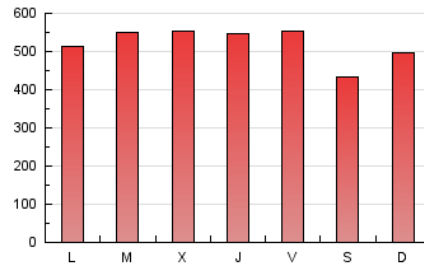

1. Cifras totales y promedios (Nacional)

MES - AÑO	NAVEGADORES UNICOS	VISITAS	PAGINAS
Agosto - 2019	789.123	996.191	1.612.039
PROMEDIO DIARIO	29.854	32.135	52.001
PROMEDIO LUNES-VIERNES	30.401	32.781	54.386
PROMEDIO SABADO-DOMINGO	28.516	30.556	46.172
PAGINAS / VISITAS	1,62		
DURACION MEDIA VISITAS	0:05:09		
DURACION MEDIA PAGINAS	0:08:19		

2. Secciones (Nacional)

	PAGINAS	%
HOME	225.281	13.97 %
RESTO	1.386.758	86.03 %

3. Por día del mes (Nacional)

Día	N. únicos	Visitas	Páginas	Día	N. únicos	Visitas	Páginas	Día	N. únicos	Visitas	Páginas
1	32.842	35.156	59.702	11	27.101	29.054	44.667	21	26.272	28.500	49.961
2	29.682	31.827	53.621	12	25.888	27.982	48.727	22	25.974	28.202	48.269
3	21.100	22.735	37.040	13	30.612	32.858	53.901	23	23.214	25.434	45.157
4	25.893	27.934	43.882	14	25.736	27.904	47.929	24	26.453	28.502	43.567
5	25.469	27.605	49.385	15	26.443	28.247	43.516	25	33.901	36.409	53.297
6	26.440	28.527	50.405	16	22.970	24.882	42.308	26	31.824	34.389	57.559
7	34.516	36.841	58.180	17	24.909	26.742	41.195	27	32.790	35.495	60.502
8	35.899	38.425	60.324	18	36.040	38.214	56.213	28	36.545	40.168	65.462
9	37.400	39.814	61.392	19	27.319	29.495	50.230	29	34.940	37.838	60.881
10	26.700	28.578	42.415	20	29.950	32.436	54.604	30	46.106	49.160	74.473
								31	34.546	36.838	53.275

4. Gráficas (Nacional)

4.1 Por día de la semana (promedio)

N. únicos / Visitas (x 100)

Páginas (x 100)

4.2 Por franja horaria (promedio)

Visitas (x 1000)

Páginas (x 1000)

4.3 Por meses