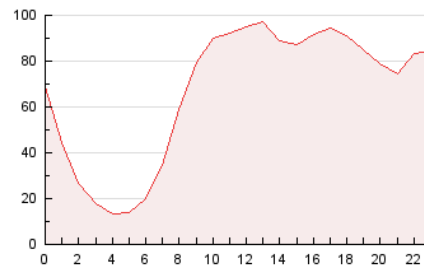

2. Secciones (Nacional)

	PAGINAS	%
HOME	225.281	13.97 %
RESTO	1.386.758	86.03 %

3. Por día del mes (Nacional)

Día	N. únicos	Visitas	Páginas	Día	N. únicos	Visitas	Páginas	Día	N. únicos	Visitas	Páginas
1	32.842	35.156	59.702	11	27.101	29.054	44.667	21	26.272	28.500	49.961
2	29.682	31.827	53.621	12	25.888	27.982	48.727	22	25.974	28.202	48.269
3	21.100	22.735	37.040	13	30.612	32.858	53.901	23	23.214	25.434	45.157
4	25.893	27.934	43.882	14	25.736	27.904	47.929	24	26.453	28.502	43.567
5	25.469	27.605	49.385	15	26.443	28.247	43.516	25	33.901	36.409	53.297
6	26.440	28.527	50.405	16	22.970	24.882	42.308	26	31.824	34.389	57.559
7	34.516	36.841	58.180	17	24.909	26.742	41.195	27	32.790	35.495	60.502
8	35.899	38.425	60.324	18	36.040	38.214	56.213	28	36.545	40.168	65.462
9	37.400	39.814	61.392	19	27.319	29.495	50.230	29	34.940	37.838	60.881
10	26.700	28.578	42.415	20	29.950	32.436	54.604	30	46.106	49.160	74.473
								31	34.546	36.838	53.275

4. Gráficas (Nacional)

4.1 Por día de la semana (promedio)

N. únicos / Visitas (x 100)

Páginas (x 100)

4.2 Por franja horaria (promedio)

Visitas (x 1000)

Páginas (x 1000)

4.3 Por meses