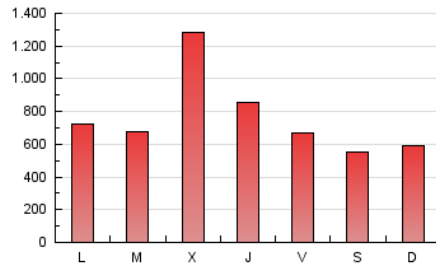

1. Cifras totales y promedios (Nacional e Internacional)

MES - AÑO	NAVEGADORES UNICOS	VISITAS	PAGINAS
Junio - 2026	1.257.986	1.599.203	2.278.556
PROMEDIO DIARIO	49.629	53.994	75.973
PROMEDIO LUNES-VIERNES	55.236	60.107	82.806
PROMEDIO SABADO-DOMINGO	34.209	37.184	57.181
PAGINAS / VISITAS	1,41		
DURACION MEDIA VISITAS	0:02:01		
TIEMPO INTERACCIÓN MEDIO	0:00:48		

2. Secciones (Nacional e Internacional)

	PAGINAS	%
HOME	150.960	6.62 %
RESTO	2.128.217	93.38 %

3. Por día del mes (Nacional e Internacional)

Día	N. únicos	Visitas	Páginas	Día	N. únicos	Visitas	Páginas	Día	N. únicos	Visitas	Páginas
1	42.209	46.257	64.740	11	39.635	43.622	62.084	21	30.495	33.993	46.013
2	44.058	51.133	66.175	12	43.076	48.030	88.550	22	41.389	46.983	64.392
3	33.902	38.928	55.763	13	37.920	41.514	83.867	23	37.059	41.378	58.934
4	35.829	39.190	56.498	14	36.902	40.250	83.183	24	30.215	35.489	50.006
5	33.925	37.967	53.109	15	42.983	47.949	100.454	25	35.543	40.985	59.277
6	26.173	28.370	40.139	16	49.027	53.278	98.717	26	36.077	39.508	56.987
7	34.949	38.395	49.348	17	295.883	306.407	346.907	27	31.914	34.535	47.272
8	42.826	48.217	65.578	18	134.453	137.151	165.769	28	41.237	43.626	58.116
9	36.474	40.867	58.457	19	46.709	51.666	68.671	29	44.175	49.089	66.493
10	36.004	41.143	59.558	20	34.079	36.785	49.509	30	33.743	37.119	54.611

4. Gráficas (Nacional e Internacional)

4.1 Por día de la semana (promedio)

N. únicos / Visitas (x 100)

Páginas (x 100)

4.2 Por franja horaria (promedio)

Visitas_ (x 1000)

Páginas (x 1000)

4.3 Por meses