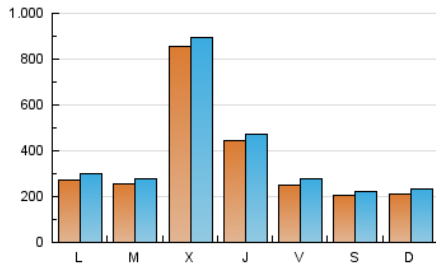

1. Cifras totales y promedios (Nacional)

MES - AÑO	NAVEGADORES UNICOS	VISITAS	PAGINAS
Junio - 2026	877.101	1.121.444	1.357.301
PROMEDIO DIARIO	34.911	37.682	45.243
PROMEDIO LUNES-VIERNES	40.040	43.077	51.716
PROMEDIO SABADO-DOMINGO	20.808	22.844	27.444
PAGINAS / VISITAS	1,20		
DURACION MEDIA VISITAS	0:01:37		
TIEMPO INTERACCIÓN MEDIO	0:00:47		

2. Secciones (Nacional)

	PAGINAS	%
HOME	78.072	5.75 %
RESTO	1.279.229	94.25 %

3. Por día del mes (Nacional)

Día	N. únicos	Visitas	Páginas	Día	N. únicos	Visitas	Páginas	Día	N. únicos	Visitas	Páginas
1	27.198	29.597	37.511	11	24.266	27.237	34.565	21	19.669	21.686	26.866
2	29.174	31.894	38.748	12	29.117	32.223	39.937	22	27.074	30.108	37.794
3	21.385	24.487	31.250	13	25.825	28.387	32.816	23	24.345	27.216	34.919
4	22.094	24.909	31.369	14	25.814	28.221	33.699	24	18.437	21.122	27.436
5	21.046	23.669	29.015	15	28.337	32.056	39.401	25	20.458	23.592	31.109
6	16.992	18.353	22.581	16	33.708	36.496	45.461	26	22.070	24.372	31.272
7	20.053	22.071	25.492	17	280.313	287.126	318.756	27	19.367	21.444	26.222
8	29.885	32.987	40.352	18	111.025	113.101	129.836	28	19.240	21.237	25.940
9	21.951	24.789	31.221	19	27.297	30.437	37.172	29	22.641	25.706	32.735
10	21.326	24.889	31.332	20	19.506	21.353	25.935	30	17.722	19.680	26.559

4. Gráficas (Nacional)

4.1 Por día de la semana (promedio)

N. únicos / Visitas (x 100)

Páginas (x 100)

4.2 Por franja horaria (promedio)

Visitas_ (x 1000)

Páginas (x 1000)

4.3 Por meses