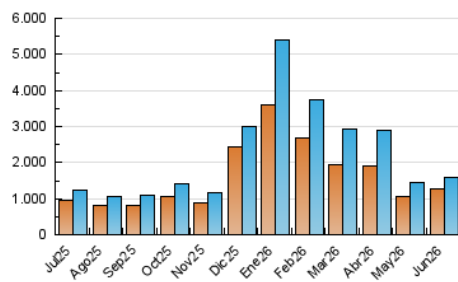

4.3 Por meses

N. únicos / Visitas (x 1000)