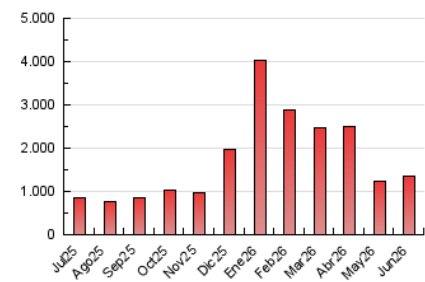

1. Cifras totales y promedios (Nacional)

MES - AÑO	NAVEGADORES UNICOS	VISITAS	PAGINAS
Junio - 2026	877.101	1.121.444	1.357.301
PROMEDIO DIARIO	34.911	37.682	45.243
PROMEDIO LUNES-VIERNES	40.040	43.077	51.716
PROMEDIO SABADO-DOMINGO	20.808	22.844	27.444
PAGINAS / VISITAS	1,20		
DURACION MEDIA VISITAS	0:01:37		
TIEMPO INTERACCIÓN MEDIO	0:00:47		

2. Secciones (Nacional)

	PAGINAS	%
HOME	78.072	5.75 %
RESTO	1.279.229	94.25 %

3. Por día del mes (Nacional)

Día	N. únicos	Visitas	Páginas	Día	N. únicos	Visitas	Páginas	Día	N. únicos	Visitas	Páginas
1	27.198	29.597	37.511	11	24.266	27.237	34.565	21	19.669	21.686	26.866
2	29.174	31.894	38.748	12	29.117	32.223	39.937	22	27.074	30.108	37.794
3	21.385	24.487	31.250	13	25.825	28.387	32.816	23	24.345	27.216	34.919
4	22.094	24.909	31.369	14	25.814	28.221	33.699	24	18.437	21.122	27.436
5	21.046	23.669	29.015	15	28.337	32.056	39.401	25	20.458	23.592	31.109
6	16.992	18.353	22.581	16	33.708	36.496	45.461	26	22.070	24.372	31.272
7	20.053	22.071	25.492	17	280.313	287.126	318.756	27	19.367	21.444	26.222
8	29.885	32.987	40.352	18	111.025	113.101	129.836	28	19.240	21.237	25.940
9	21.951	24.789	31.221	19	27.297	30.437	37.172	29	22.641	25.706	32.735
10	21.326	24.889	31.332	20	19.506	21.353	25.935	30	17.722	19.680	26.559

4. Gráficas (Nacional)

4.1 Por día de la semana (promedio)

N. únicos / Visitas (x 100)

Páginas (x 100)

4.2 Por franja horaria (promedio)

Visitas_ (x 1000)

Páginas (x 1000)

4.3 Por meses

N. únicos / Visitas (x 1000)

Páginas (x 1000)

5. Observaciones

Este Medio Electrónico de Comunicación ha sido medido por la herramienta Google Analytics de Google (GA4).

6. Definiciones básicas (Para más información ver Normas Técnicas para el Control de los Medios Electrónicos de Comunicación)