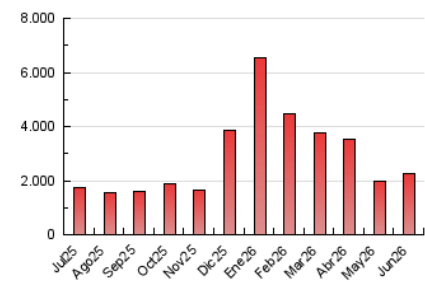

Páginas (x 1000)