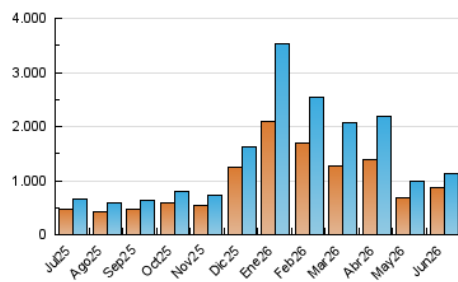

1. Cifras totales y promedios (Nacional)

MES - AÑO	NAVEGADORES UNICOS	VISITAS	PAGINAS
Junio - 2026	877.101	1.121.444	1.357.301
PROMEDIO DIARIO	34.911	37.682	45.243
PROMEDIO LUNES-VIERNES	40.040	43.077	51.716
PROMEDIO SABADO-DOMINGO	20.808	22.844	27.444
PAGINAS / VISITAS	1,20		
DURACION MEDIA VISITAS	0:01:37		
TIEMPO INTERACCIÓN MEDIO	0:00:47		

2. Secciones (Nacional)

	PAGINAS	%
HOME	78.072	5.75 %
RESTO	1.279.229	94.25 %

3. Por día del mes (Nacional)

Día	N. únicos	Visitas	Páginas	Día	N. únicos	Visitas	Páginas	Día	N. únicos	Visitas	Páginas
1	27.198	29.597	37.511	11	24.266	27.237	34.565	21	19.669	21.686	26.866
2	29.174	31.894	38.748	12	29.117	32.223	39.937	22	27.074	30.108	37.794
3	21.385	24.487	31.250	13	25.825	28.387	32.816	23	24.345	27.216	34.919
4	22.094	24.909	31.369	14	25.814	28.221	33.699	24	18.437	21.122	27.436
5	21.046	23.669	29.015	15	28.337	32.056	39.401	25	20.458	23.592	31.109
6	16.992	18.353	22.581	16	33.708	36.496	45.461	26	22.070	24.372	31.272
7	20.053	22.071	25.492	17	280.313	287.126	318.756	27	19.367	21.444	26.222
8	29.885	32.987	40.352	18	111.025	113.101	129.836	28	19.240	21.237	25.940
9	21.951	24.789	31.221	19	27.297	30.437	37.172	29	22.641	25.706	32.735
10	21.326	24.889	31.332	20	19.506	21.353	25.935	30	17.722	19.680	26.559

4. Gráficas (Nacional)

4.1 Por día de la semana (promedio)

N. únicos / Visitas (x 100)

Páginas (x 100)

4.2 Por franja horaria (promedio)

Visitas_ (x 1000)

Páginas (x 1000)

4.3 Por meses

N. únicos / Visitas (x 1000)

Páginas (x 1000)

5. Observaciones

Este Medio Electrónico de Comunicación ha sido medido por la herramienta Google Analytics de Google (GA4).

6. Definiciones básicas (Para más información ver Normas Técnicas para el Control de los Medios Electrónicos de Comunicación)