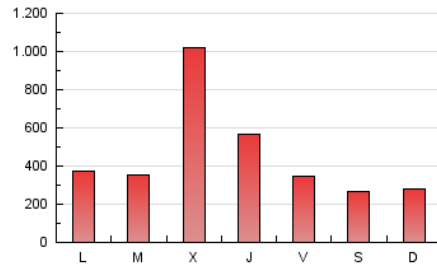

1. Cifras totales y promedios (Nacional)

MES - AÑO	NAVEGADORES UNICOS	VISITAS	PAGINAS
Junio - 2026	877.101	1.121.444	1.357.301
PROMEDIO DIARIO	34.911	37.682	45.243
PROMEDIO LUNES-VIERNES	40.040	43.077	51.716
PROMEDIO SABADO-DOMINGO	20.808	22.844	27.444
PAGINAS / VISITAS	1,20		
DURACION MEDIA VISITAS	0:01:37		
TIEMPO INTERACCIÓN MEDIO	0:00:47		

2. Secciones (Nacional)

	PAGINAS	%
HOME	78.072	5.75 %
RESTO	1.279.229	94.25 %

3. Por día del mes (Nacional)

Día	N. únicos	Visitas	Páginas	Día	N. únicos	Visitas	Páginas	Día	N. únicos	Visitas	Páginas
1	27.198	29.597	37.511	11	24.266	27.237	34.565	21	19.669	21.686	26.866
2	29.174	31.894	38.748	12	29.117	32.223	39.937	22	27.074	30.108	37.794
3	21.385	24.487	31.250	13	25.825	28.387	32.816	23	24.345	27.216	34.919
4	22.094	24.909	31.369	14	25.814	28.221	33.699	24	18.437	21.122	27.436
5	21.046	23.669	29.015	15	28.337	32.056	39.401	25	20.458	23.592	31.109
6	16.992	18.353	22.581	16	33.708	36.496	45.461	26	22.070	24.372	31.272
7	20.053	22.071	25.492	17	280.313	287.126	318.756	27	19.367	21.444	26.222
8	29.885	32.987	40.352	18	111.025	113.101	129.836	28	19.240	21.237	25.940
9	21.951	24.789	31.221	19	27.297	30.437	37.172	29	22.641	25.706	32.735
10	21.326	24.889	31.332	20	19.506	21.353	25.935	30	17.722	19.680	26.559

4. Gráficas (Nacional)

4.1 Por día de la semana (promedio)

N. únicos / Visitas (x 100)

Páginas (x 100)

4.2 Por franja horaria (promedio)

Visitas_ (x 1000)

Páginas (x 1000)

4.3 Por meses