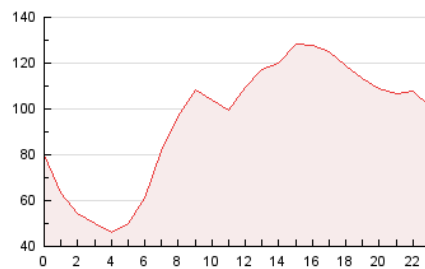

2. Secciones (Nacional e Internacional)

	PAGINAS	%
HOME	150.960	6.62 %
RESTO	2.128.217	93.38 %

3. Por día del mes (Nacional e Internacional)

Día	N. únicos	Visitas	Páginas	Día	N. únicos	Visitas	Páginas	Día	N. únicos	Visitas	Páginas
1	42.209	46.257	64.740	11	39.635	43.622	62.084	21	30.495	33.993	46.013
2	44.058	51.133	66.175	12	43.076	48.030	88.550	22	41.389	46.983	64.392
3	33.902	38.928	55.763	13	37.920	41.514	83.867	23	37.059	41.378	58.934
4	35.829	39.190	56.498	14	36.902	40.250	83.183	24	30.215	35.489	50.006
5	33.925	37.967	53.109	15	42.983	47.949	100.454	25	35.543	40.985	59.277
6	26.173	28.370	40.139	16	49.027	53.278	98.717	26	36.077	39.508	56.987
7	34.949	38.395	49.348	17	295.883	306.407	346.907	27	31.914	34.535	47.272
8	42.826	48.217	65.578	18	134.453	137.151	165.769	28	41.237	43.626	58.116
9	36.474	40.867	58.457	19	46.709	51.666	68.671	29	44.175	49.089	66.493
10	36.004	41.143	59.558	20	34.079	36.785	49.509	30	33.743	37.119	54.611

4. Gráficas (Nacional e Internacional)

4.1 Por día de la semana (promedio)

N. únicos / Visitas (x 100)

Páginas (x 100)

4.2 Por franja horaria (promedio)

Visitas_ (x 1000)

Páginas (x 1000)

4.3 Por meses