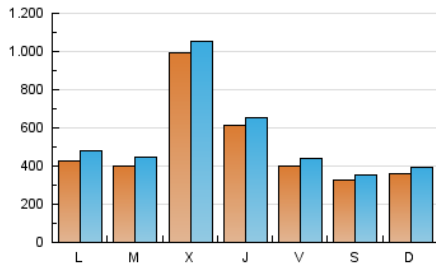

1. Cifras totales y promedios (Nacional e Internacional)

MES - AÑO	NAVEGADORES UNICOS	VISITAS	PAGINAS
Junio - 2026	1.257.986	1.599.203	2.278.556
PROMEDIO DIARIO	49.629	53.994	75.973
PROMEDIO LUNES-VIERNES	55.236	60.107	82.806
PROMEDIO SABADO-DOMINGO	34.209	37.184	57.181
PAGINAS / VISITAS	1,41		
DURACION MEDIA VISITAS	0:02:01		
TIEMPO INTERACCIÓN MEDIO	0:00:48		

2. Secciones (Nacional e Internacional)

	PAGINAS	%
HOME	150.960	6.62 %
RESTO	2.128.217	93.38 %

3. Por día del mes (Nacional e Internacional)

Día	N. únicos	Visitas	Páginas	Día	N. únicos	Visitas	Páginas	Día	N. únicos	Visitas	Páginas
1	42.209	46.257	64.740	11	39.635	43.622	62.084	21	30.495	33.993	46.013
2	44.058	51.133	66.175	12	43.076	48.030	88.550	22	41.389	46.983	64.392
3	33.902	38.928	55.763	13	37.920	41.514	83.867	23	37.059	41.378	58.934
4	35.829	39.190	56.498	14	36.902	40.250	83.183	24	30.215	35.489	50.006
5	33.925	37.967	53.109	15	42.983	47.949	100.454	25	35.543	40.985	59.277
6	26.173	28.370	40.139	16	49.027	53.278	98.717	26	36.077	39.508	56.987
7	34.949	38.395	49.348	17	295.883	306.407	346.907	27	31.914	34.535	47.272
8	42.826	48.217	65.578	18	134.453	137.151	165.769	28	41.237	43.626	58.116
9	36.474	40.867	58.457	19	46.709	51.666	68.671	29	44.175	49.089	66.493
10	36.004	41.143	59.558	20	34.079	36.785	49.509	30	33.743	37.119	54.611

4. Gráficas (Nacional e Internacional)

4.1 Por día de la semana (promedio)

N. únicos / Visitas (x 100)

Páginas (x 100)

4.2 Por franja horaria (promedio)

Visitas_ (x 1000)

Páginas (x 1000)

4.3 Por meses