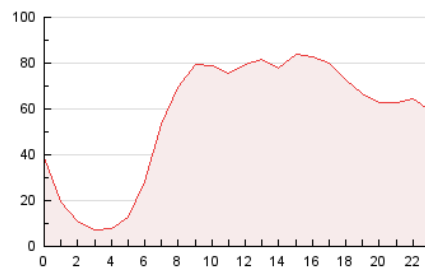

2. Secciones (Nacional)

	PAGINAS	%
HOME	78.072	5.75 %
RESTO	1.279.229	94.25 %

3. Por día del mes (Nacional)

Día	N. únicos	Visitas	Páginas	Día	N. únicos	Visitas	Páginas	Día	N. únicos	Visitas	Páginas
1	27.198	29.597	37.511	11	24.266	27.237	34.565	21	19.669	21.686	26.866
2	29.174	31.894	38.748	12	29.117	32.223	39.937	22	27.074	30.108	37.794
3	21.385	24.487	31.250	13	25.825	28.387	32.816	23	24.345	27.216	34.919
4	22.094	24.909	31.369	14	25.814	28.221	33.699	24	18.437	21.122	27.436
5	21.046	23.669	29.015	15	28.337	32.056	39.401	25	20.458	23.592	31.109
6	16.992	18.353	22.581	16	33.708	36.496	45.461	26	22.070	24.372	31.272
7	20.053	22.071	25.492	17	280.313	287.126	318.756	27	19.367	21.444	26.222
8	29.885	32.987	40.352	18	111.025	113.101	129.836	28	19.240	21.237	25.940
9	21.951	24.789	31.221	19	27.297	30.437	37.172	29	22.641	25.706	32.735
10	21.326	24.889	31.332	20	19.506	21.353	25.935	30	17.722	19.680	26.559

4. Gráficas (Nacional)

4.1 Por día de la semana (promedio)

N. únicos / Visitas (x 100)

Páginas (x 100)

4.2 Por franja horaria (promedio)

Visitas_ (x 1000)

Páginas (x 1000)

4.3 Por meses

N. únicos / Visitas (x 1000)

Páginas (x 1000)

5. Observaciones

Este Medio Electrónico de Comunicación ha sido medido por la herramienta Google Analytics de Google (GA4).

6. Definiciones básicas (Para más información ver Normas Técnicas para el Control de los Medios Electrónicos de Comunicación)