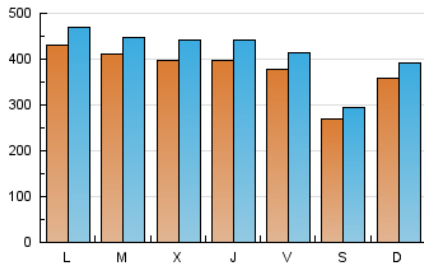

1. Cifras totales y promedios (Nacional e Internacional)

MES - AÑO	NAVEGADORES UNICOS	VISITAS	PAGINAS
Junio - 2024	978.114	1.228.074	1.491.882
PROMEDIO DIARIO	37.341	40.936	49.729
PROMEDIO LUNES-VIERNES	40.323	44.255	54.310
PROMEDIO SABADO-DOMINGO	31.376	34.298	40.569
PAGINAS / VISITAS	1,21		
DURACION MEDIA VISITAS	0:01:51		
TIEMPO INTERACCIÓN MEDIO	0:00:34		

2. Secciones (Nacional e Internacional)

	PAGINAS	%
HOME	116.114	7.78 %
RESTO	1.375.768	92.22 %

3. Por día del mes (Nacional e Internacional)

Día	N. únicos	Visitas	Páginas	Día	N. únicos	Visitas	Páginas	Día	N. únicos	Visitas	Páginas
1	22.103	24.529	29.686	11	38.092	41.418	51.918	21	25.210	28.335	37.573
2	23.187	25.651	31.433	12	32.613	36.225	45.758	22	23.741	25.371	31.499
3	41.599	45.496	56.330	13	29.491	33.890	42.847	23	29.747	31.796	38.159
4	39.055	42.436	53.490	14	27.518	30.716	39.047	24	53.112	56.170	67.765
5	51.773	56.842	66.163	15	18.231	20.738	25.855	25	53.825	57.463	69.033
6	75.344	81.315	93.502	16	19.348	21.311	26.184	26	38.441	43.034	53.294
7	56.605	60.979	70.378	17	25.929	30.329	38.113	27	28.331	31.972	41.426
8	33.321	35.360	42.114	18	33.424	37.435	46.948	28	42.086	45.730	55.739
9	56.524	63.033	72.153	19	36.347	40.712	49.965	29	37.482	40.795	47.144
10	51.531	55.351	68.113	20	26.133	29.251	38.795	30	50.079	54.391	61.458

4. Gráficas (Nacional e Internacional)

4.1 Por día de la semana (promedio)

N. únicos / Visitas (x 100)

Páginas (x 100)

4.2 Por franja horaria (promedio)

Visitas_ (x 1000)

Páginas (x 1000)

4.3 Por meses