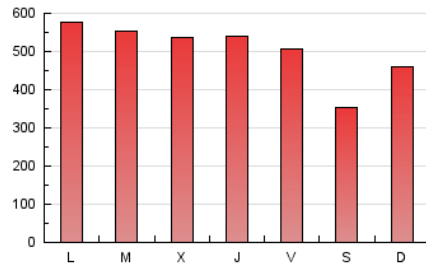

1. Cifras totales y promedios (Nacional e Internacional)

MES - AÑO	NAVEGADORES UNICOS	VISITAS	PAGINAS
Junio - 2024	978.114	1.228.074	1.491.882
PROMEDIO DIARIO	37.341	40.936	49.729
PROMEDIO LUNES-VIERNES	40.323	44.255	54.310
PROMEDIO SABADO-DOMINGO	31.376	34.298	40.569
PAGINAS / VISITAS	1,21		
DURACION MEDIA VISITAS	0:01:51		
TIEMPO INTERACCIÓN MEDIO	0:00:34		

2. Secciones (Nacional e Internacional)

	PAGINAS	%
HOME	116.114	7.78 %
RESTO	1.375.768	92.22 %

3. Por día del mes (Nacional e Internacional)

Día	N. únicos	Visitas	Páginas	Día	N. únicos	Visitas	Páginas	Día	N. únicos	Visitas	Páginas
1	22.103	24.529	29.686	11	38.092	41.418	51.918	21	25.210	28.335	37.573
2	23.187	25.651	31.433	12	32.613	36.225	45.758	22	23.741	25.371	31.499
3	41.599	45.496	56.330	13	29.491	33.890	42.847	23	29.747	31.796	38.159
4	39.055	42.436	53.490	14	27.518	30.716	39.047	24	53.112	56.170	67.765
5	51.773	56.842	66.163	15	18.231	20.738	25.855	25	53.825	57.463	69.033
6	75.344	81.315	93.502	16	19.348	21.311	26.184	26	38.441	43.034	53.294
7	56.605	60.979	70.378	17	25.929	30.329	38.113	27	28.331	31.972	41.426
8	33.321	35.360	42.114	18	33.424	37.435	46.948	28	42.086	45.730	55.739
9	56.524	63.033	72.153	19	36.347	40.712	49.965	29	37.482	40.795	47.144
10	51.531	55.351	68.113	20	26.133	29.251	38.795	30	50.079	54.391	61.458

4. Gráficas (Nacional e Internacional)

4.1 Por día de la semana (promedio)

N. únicos / Visitas (x 100)

Páginas (x 100)

4.2 Por franja horaria (promedio)

Visitas_ (x 1000)

Páginas (x 1000)

4.3 Por meses