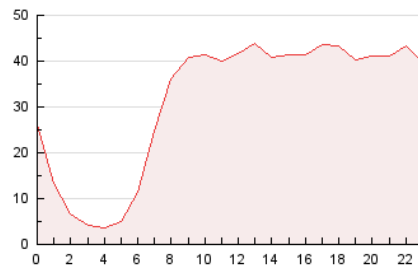

2. Secciones (Nacional)

	PAGINAS	%
HOME	71.508	9.47 %
RESTO	683.405	90.53 %

3. Por día del mes (Nacional)

Día	N. únicos	Visitas	Páginas	Día	N. únicos	Visitas	Páginas	Día	N. únicos	Visitas	Páginas
1	10.829	11.719	14.644	11	18.416	20.478	25.407	21	12.965	14.528	19.024
2	10.562	11.871	14.537	12	16.255	18.352	23.075	22	13.515	14.452	17.385
3	18.279	20.135	25.687	13	16.225	18.674	23.375	23	17.834	19.067	22.473
4	21.949	23.996	30.209	14	13.971	16.162	19.976	24	36.257	38.476	44.553
5	25.331	28.479	33.181	15	9.634	10.898	13.428	25	34.840	37.767	43.254
6	30.333	33.298	39.061	16	9.855	10.901	13.886	26	18.685	20.578	25.963
7	22.121	24.460	29.248	17	14.637	16.641	21.026	27	15.318	17.007	21.932
8	18.068	19.254	22.772	18	19.340	21.513	26.440	28	15.753	17.093	21.760
9	29.811	33.282	38.786	19	20.131	22.749	27.406	29	13.437	14.537	17.585
10	26.341	29.309	35.797	20	12.807	14.601	19.155	30	18.495	19.948	23.888

4. Gráficas (Nacional)

4.1 Por día de la semana (promedio)

N. únicos / Visitas (x 100)

Páginas (x 100)

4.2 Por franja horaria (promedio)

Visitas_ (x 1000)

Páginas (x 1000)

4.3 Por meses

N. únicos / Visitas (x 1000)

Páginas (x 1000)

5. Observaciones

Este Medio Electrónico de Comunicación ha sido medido por la herramienta Google Analytics de Google (GA4)

6. Definiciones básicas (Para más información ver Normas Técnicas para el Control de los Medios Electrónicos de Comunicación)