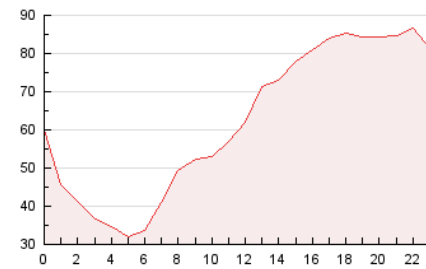

2. Secciones (Nacional e Internacional)

	PAGINAS	%
HOME	116.114	7.78 %
RESTO	1.375.768	92.22 %

3. Por día del mes (Nacional e Internacional)

Día	N. únicos	Visitas	Páginas	Día	N. únicos	Visitas	Páginas	Día	N. únicos	Visitas	Páginas
1	22.103	24.529	29.686	11	38.092	41.418	51.918	21	25.210	28.335	37.573
2	23.187	25.651	31.433	12	32.613	36.225	45.758	22	23.741	25.371	31.499
3	41.599	45.496	56.330	13	29.491	33.890	42.847	23	29.747	31.796	38.159
4	39.055	42.436	53.490	14	27.518	30.716	39.047	24	53.112	56.170	67.765
5	51.773	56.842	66.163	15	18.231	20.738	25.855	25	53.825	57.463	69.033
6	75.344	81.315	93.502	16	19.348	21.311	26.184	26	38.441	43.034	53.294
7	56.605	60.979	70.378	17	25.929	30.329	38.113	27	28.331	31.972	41.426
8	33.321	35.360	42.114	18	33.424	37.435	46.948	28	42.086	45.730	55.739
9	56.524	63.033	72.153	19	36.347	40.712	49.965	29	37.482	40.795	47.144
10	51.531	55.351	68.113	20	26.133	29.251	38.795	30	50.079	54.391	61.458

4. Gráficas (Nacional e Internacional)

4.1 Por día de la semana (promedio)

N. únicos / Visitas (x 100)

Páginas (x 100)

4.2 Por franja horaria (promedio)

Visitas_ (x 1000)

Páginas (x 1000)

4.3 Por meses