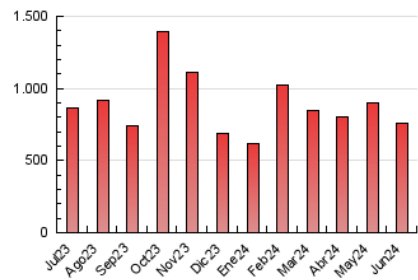

Páginas (x 1000)