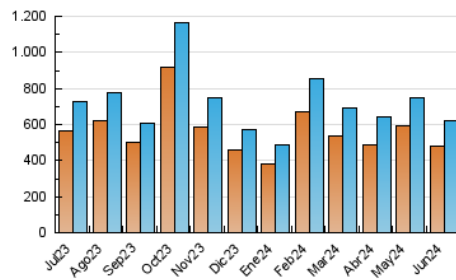

4.3 Por meses

N. únicos / Visitas (x 1000)