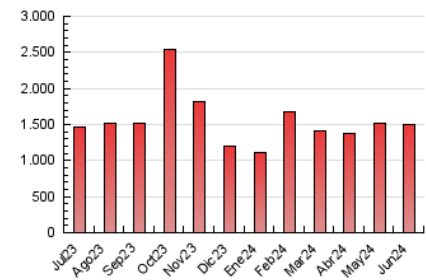

Páginas (x 1000)