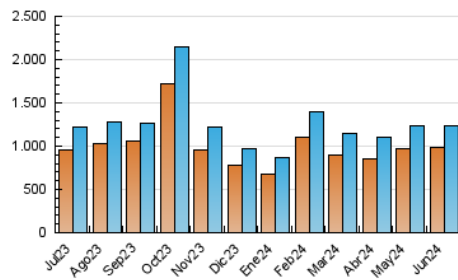

4.3 Por meses

N. únicos / Visitas (x 1000)