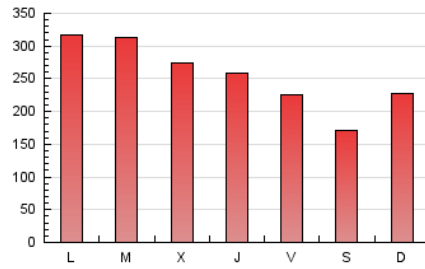

1. Cifras totales y promedios (Nacional)

MES - AÑO	NAVEGADORES UNICOS	VISITAS	PAGINAS
Junio - 2024	479.748	620.225	754.913
PROMEDIO DIARIO	18.733	20.674	25.164
PROMEDIO LUNES-VIERNES	20.498	22.715	27.776
PROMEDIO SABADO-DOMINGO	15.204	16.593	19.938
PAGINAS / VISITAS	1,22		
DURACION MEDIA VISITAS	0:01:46		
TIEMPO INTERACCIÓN MEDIO	0:00:34		

2. Secciones (Nacional)

	PAGINAS	%
HOME	71.508	9.47 %
RESTO	683.405	90.53 %

3. Por día del mes (Nacional)

Día	N. únicos	Visitas	Páginas	Día	N. únicos	Visitas	Páginas	Día	N. únicos	Visitas	Páginas
1	10.829	11.719	14.644	11	18.416	20.478	25.407	21	12.965	14.528	19.024
2	10.562	11.871	14.537	12	16.255	18.352	23.075	22	13.515	14.452	17.385
3	18.279	20.135	25.687	13	16.225	18.674	23.375	23	17.834	19.067	22.473
4	21.949	23.996	30.209	14	13.971	16.162	19.976	24	36.257	38.476	44.553
5	25.331	28.479	33.181	15	9.634	10.898	13.428	25	34.840	37.767	43.254
6	30.333	33.298	39.061	16	9.855	10.901	13.886	26	18.685	20.578	25.963
7	22.121	24.460	29.248	17	14.637	16.641	21.026	27	15.318	17.007	21.932
8	18.068	19.254	22.772	18	19.340	21.513	26.440	28	15.753	17.093	21.760
9	29.811	33.282	38.786	19	20.131	22.749	27.406	29	13.437	14.537	17.585
10	26.341	29.309	35.797	20	12.807	14.601	19.155	30	18.495	19.948	23.888

4. Gráficas (Nacional)

4.1 Por día de la semana (promedio)

N. únicos / Visitas (x 100)

Páginas (x 100)

4.2 Por franja horaria (promedio)

Visitas_ (x 1000)

Páginas (x 1000)

4.3 Por meses