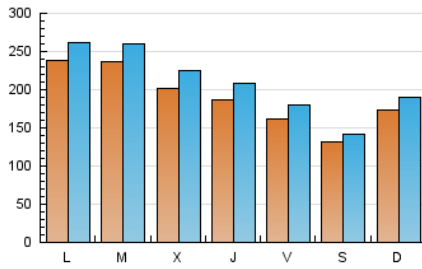

1. Cifras totales y promedios (Nacional)

MES - AÑO	NAVEGADORES UNICOS	VISITAS	PAGINAS
Junio - 2024	479.748	620.225	754.913
PROMEDIO DIARIO	18.733	20.674	25.164
PROMEDIO LUNES-VIERNES	20.498	22.715	27.776
PROMEDIO SABADO-DOMINGO	15.204	16.593	19.938
PAGINAS / VISITAS	1,22		
DURACION MEDIA VISITAS	0:01:46		
TIEMPO INTERACCIÓN MEDIO	0:00:34		

2. Secciones (Nacional)

	PAGINAS	%
HOME	71.508	9.47 %
RESTO	683.405	90.53 %

3. Por día del mes (Nacional)

Día	N. únicos	Visitas	Páginas	Día	N. únicos	Visitas	Páginas	Día	N. únicos	Visitas	Páginas
1	10.829	11.719	14.644	11	18.416	20.478	25.407	21	12.965	14.528	19.024
2	10.562	11.871	14.537	12	16.255	18.352	23.075	22	13.515	14.452	17.385
3	18.279	20.135	25.687	13	16.225	18.674	23.375	23	17.834	19.067	22.473
4	21.949	23.996	30.209	14	13.971	16.162	19.976	24	36.257	38.476	44.553
5	25.331	28.479	33.181	15	9.634	10.898	13.428	25	34.840	37.767	43.254
6	30.333	33.298	39.061	16	9.855	10.901	13.886	26	18.685	20.578	25.963
7	22.121	24.460	29.248	17	14.637	16.641	21.026	27	15.318	17.007	21.932
8	18.068	19.254	22.772	18	19.340	21.513	26.440	28	15.753	17.093	21.760
9	29.811	33.282	38.786	19	20.131	22.749	27.406	29	13.437	14.537	17.585
10	26.341	29.309	35.797	20	12.807	14.601	19.155	30	18.495	19.948	23.888

4. Gráficas (Nacional)

4.1 Por día de la semana (promedio)

N. únicos / Visitas (x 100)

Páginas (x 100)

4.2 Por franja horaria (promedio)

Visitas_ (x 1000)

Páginas (x 1000)

4.3 Por meses