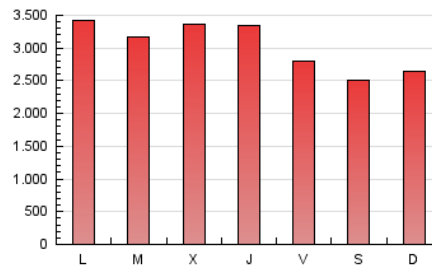

1. Cifras totales y promedios (Nacional e Internacional)

MES - AÑO	NAVEGADORES UNICOS	VISITAS	PAGINAS
Junio - 2020	3.447.949	5.699.276	9.165.375
PROMEDIO DIARIO	165.806	189.976	305.513
PROMEDIO LUNES-VIERNES	172.412	197.825	322.941
PROMEDIO SABADO-DOMINGO	147.639	168.390	257.583
PAGINAS / VISITAS	1,61		
DURACION MEDIA VISITAS	0:05:14		
DURACION MEDIA PAGINAS	0:08:35		

2. Secciones (Nacional e Internacional)

	PAGINAS	%
HOME	449.253	4.90 %
RESTO	8.716.122	95.10 %

3. Por día del mes (Nacional e Internacional)

Día	N. únicos	Visitas	Páginas	Día	N. únicos	Visitas	Páginas	Día	N. únicos	Visitas	Páginas
1	267.700	310.992	484.413	11	175.154	207.356	325.415	21	137.766	158.673	241.761
2	230.628	269.866	432.110	12	135.527	152.063	251.742	22	140.150	157.170	255.588
3	201.003	236.639	391.667	13	113.440	124.963	195.988	23	153.096	176.780	295.719
4	210.558	248.898	416.307	14	110.718	119.754	189.653	24	168.450	203.021	341.268
5	188.418	223.720	368.436	15	213.084	235.929	356.107	25	143.743	165.790	293.881
6	181.315	212.592	330.152	16	147.059	163.240	273.768	26	118.576	133.912	231.607
7	247.200	287.335	421.630	17	183.465	204.829	328.541	27	149.715	172.703	260.687
8	237.939	265.048	402.663	18	151.422	176.910	299.583	28	117.280	134.092	206.518
9	196.850	219.124	342.570	19	141.132	161.323	271.390	29	111.523	125.306	214.110
10	154.012	174.956	284.821	20	123.675	137.007	214.277	30	123.585	139.285	243.003

4. Gráficas (Nacional e Internacional)

4.1 Por día de la semana (promedio)

N. únicos / Visitas (x 100)

Páginas (x 100)

4.2 Por franja horaria (promedio)

Visitas (x 1000)

Páginas (x 1000)

4.3 Por meses