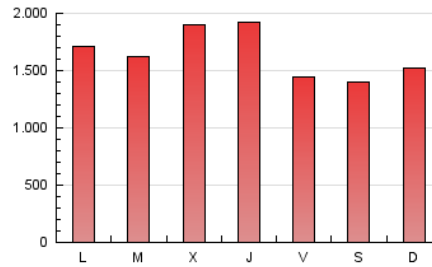

1. Cifras totales y promedios (Nacional)

MES - AÑO	NAVEGADORES UNICOS	VISITAS	PAGINAS
Junio - 2020	1.388.505	3.220.962	4.932.966
PROMEDIO DIARIO	89.684	107.365	164.432
PROMEDIO LUNES-VIERNES	91.450	109.896	171.192
PROMEDIO SABADO-DOMINGO	84.829	100.407	145.844
PAGINAS / VISITAS	1,53		
DURACION MEDIA VISITAS	0:03:16		
DURACION MEDIA PAGINAS	0:06:08		

2. Secciones (Nacional)

	PAGINAS	%
HOME	348.867	7.07 %
RESTO	4.584.099	92.93 %

3. Por día del mes (Nacional)

Día	N. únicos	Visitas	Páginas	Día	N. únicos	Visitas	Páginas	Día	N. únicos	Visitas	Páginas
1	124.262	155.959	243.797	11	106.089	132.223	191.904	21	84.192	100.457	146.399
2	118.448	148.165	231.598	12	61.471	71.896	112.768	22	67.927	78.847	124.359
3	104.741	131.912	213.228	13	53.467	60.109	87.827	23	85.356	102.894	160.702
4	122.476	153.046	247.718	14	47.106	51.138	77.903	24	102.653	131.178	208.055
5	107.170	135.366	213.439	15	130.687	147.140	208.197	25	81.849	97.443	164.070
6	105.935	131.496	197.507	16	72.015	81.653	130.071	26	58.494	67.900	107.287
7	152.359	185.507	266.506	17	116.243	131.466	193.809	27	99.091	117.192	163.117
8	94.429	112.120	174.566	18	85.811	104.920	165.591	28	69.195	81.596	116.799
9	89.639	104.202	161.011	19	76.505	90.741	142.112	29	56.499	64.926	102.523
10	80.898	95.266	143.831	20	67.290	75.764	110.692	30	68.231	78.440	125.580

4. Gráficas (Nacional)

4.1 Por día de la semana (promedio)

N. únicos / Visitas (x 100)

Páginas (x 100)

4.2 Por franja horaria (promedio)

Visitas (x 1000)

Páginas (x 1000)

4.3 Por meses