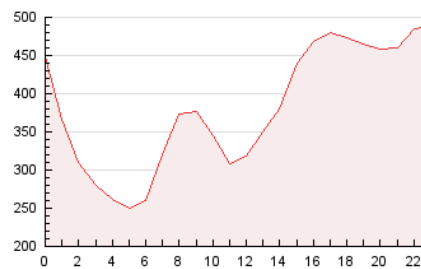

2. Secciones (Nacional e Internacional)

	PAGINAS	%
HOME	449.253	4.90 %
RESTO	8.716.122	95.10 %

3. Por día del mes (Nacional e Internacional)

Día	N. únicos	Visitas	Páginas	Día	N. únicos	Visitas	Páginas	Día	N. únicos	Visitas	Páginas
1	267.700	310.992	484.413	11	175.154	207.356	325.415	21	137.766	158.673	241.761
2	230.628	269.866	432.110	12	135.527	152.063	251.742	22	140.150	157.170	255.588
3	201.003	236.639	391.667	13	113.440	124.963	195.988	23	153.096	176.780	295.719
4	210.558	248.898	416.307	14	110.718	119.754	189.653	24	168.450	203.021	341.268
5	188.418	223.720	368.436	15	213.084	235.929	356.107	25	143.743	165.790	293.881
6	181.315	212.592	330.152	16	147.059	163.240	273.768	26	118.576	133.912	231.607
7	247.200	287.335	421.630	17	183.465	204.829	328.541	27	149.715	172.703	260.687
8	237.939	265.048	402.663	18	151.422	176.910	299.583	28	117.280	134.092	206.518
9	196.850	219.124	342.570	19	141.132	161.323	271.390	29	111.523	125.306	214.110
10	154.012	174.956	284.821	20	123.675	137.007	214.277	30	123.585	139.285	243.003

4. Gráficas (Nacional e Internacional)

4.1 Por día de la semana (promedio)

N. únicos / Visitas (x 100)

Páginas (x 100)

4.2 Por franja horaria (promedio)

Visitas (x 1000)

Páginas (x 1000)

4.3 Por meses