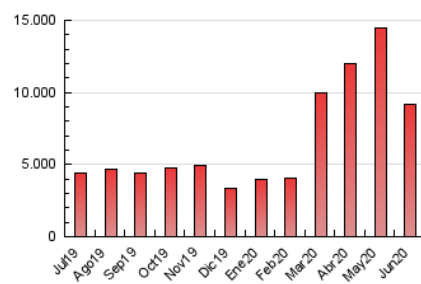

Páginas (x 1000)