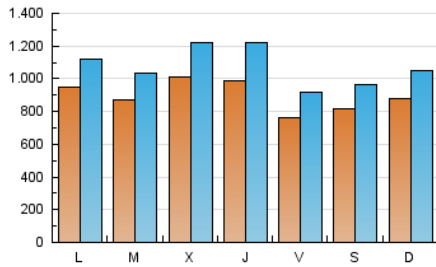

1. Cifras totales y promedios (Nacional)

MES - AÑO	NAVEGADORES UNICOS	VISITAS	PAGINAS
Junio - 2020	1.388.505	3.220.962	4.932.966
PROMEDIO DIARIO	89.684	107.365	164.432
PROMEDIO LUNES-VIERNES	91.450	109.896	171.192
PROMEDIO SABADO-DOMINGO	84.829	100.407	145.844
PAGINAS / VISITAS	1,53		
DURACION MEDIA VISITAS	0:03:16		
DURACION MEDIA PAGINAS	0:06:08		

2. Secciones (Nacional)

	PAGINAS	%
HOME	348.867	7.07 %
RESTO	4.584.099	92.93 %

3. Por día del mes (Nacional)

Día	N. únicos	Visitas	Páginas	Día	N. únicos	Visitas	Páginas	Día	N. únicos	Visitas	Páginas
1	124.262	155.959	243.797	11	106.089	132.223	191.904	21	84.192	100.457	146.399
2	118.448	148.165	231.598	12	61.471	71.896	112.768	22	67.927	78.847	124.359
3	104.741	131.912	213.228	13	53.467	60.109	87.827	23	85.356	102.894	160.702
4	122.476	153.046	247.718	14	47.106	51.138	77.903	24	102.653	131.178	208.055
5	107.170	135.366	213.439	15	130.687	147.140	208.197	25	81.849	97.443	164.070
6	105.935	131.496	197.507	16	72.015	81.653	130.071	26	58.494	67.900	107.287
7	152.359	185.507	266.506	17	116.243	131.466	193.809	27	99.091	117.192	163.117
8	94.429	112.120	174.566	18	85.811	104.920	165.591	28	69.195	81.596	116.799
9	89.639	104.202	161.011	19	76.505	90.741	142.112	29	56.499	64.926	102.523
10	80.898	95.266	143.831	20	67.290	75.764	110.692	30	68.231	78.440	125.580

4. Gráficas (Nacional)

4.1 Por día de la semana (promedio)

N. únicos / Visitas (x 100)

Páginas (x 100)

4.2 Por franja horaria (promedio)

Visitas (x 1000)

Páginas (x 1000)

4.3 Por meses