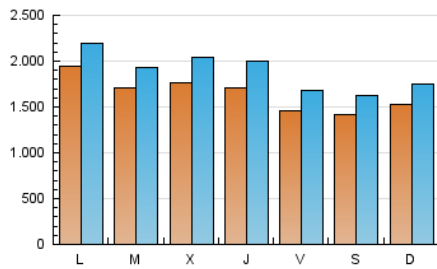

1. Cifras totales y promedios (Nacional e Internacional)

MES - AÑO	NAVEGADORES UNICOS	VISITAS	PAGINAS
Junio - 2020	3.447.949	5.699.276	9.165.375
PROMEDIO DIARIO	165.806	189.976	305.513
PROMEDIO LUNES-VIERNES	172.412	197.825	322.941
PROMEDIO SABADO-DOMINGO	147.639	168.390	257.583
PAGINAS / VISITAS	1,61		
DURACION MEDIA VISITAS	0:05:14		
DURACION MEDIA PAGINAS	0:08:35		

2. Secciones (Nacional e Internacional)

	PAGINAS	%
HOME	449.253	4.90 %
RESTO	8.716.122	95.10 %

3. Por día del mes (Nacional e Internacional)

Día	N. únicos	Visitas	Páginas	Día	N. únicos	Visitas	Páginas	Día	N. únicos	Visitas	Páginas
1	267.700	310.992	484.413	11	175.154	207.356	325.415	21	137.766	158.673	241.761
2	230.628	269.866	432.110	12	135.527	152.063	251.742	22	140.150	157.170	255.588
3	201.003	236.639	391.667	13	113.440	124.963	195.988	23	153.096	176.780	295.719
4	210.558	248.898	416.307	14	110.718	119.754	189.653	24	168.450	203.021	341.268
5	188.418	223.720	368.436	15	213.084	235.929	356.107	25	143.743	165.790	293.881
6	181.315	212.592	330.152	16	147.059	163.240	273.768	26	118.576	133.912	231.607
7	247.200	287.335	421.630	17	183.465	204.829	328.541	27	149.715	172.703	260.687
8	237.939	265.048	402.663	18	151.422	176.910	299.583	28	117.280	134.092	206.518
9	196.850	219.124	342.570	19	141.132	161.323	271.390	29	111.523	125.306	214.110
10	154.012	174.956	284.821	20	123.675	137.007	214.277	30	123.585	139.285	243.003

4. Gráficas (Nacional e Internacional)

4.1 Por día de la semana (promedio)

N. únicos / Visitas (x 100)

Páginas (x 100)

4.2 Por franja horaria (promedio)

Visitas (x 1000)

Páginas (x 1000)

4.3 Por meses