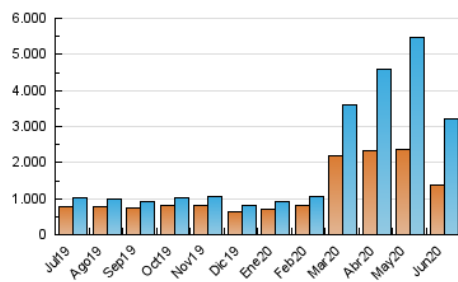

4.3 Por meses

N. únicos / Visitas (x 1000)