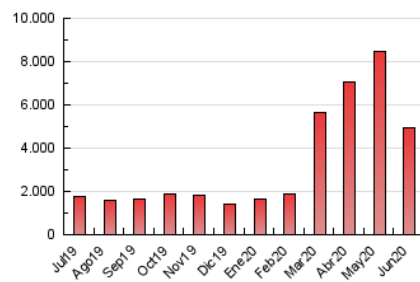

Páginas (x 1000)