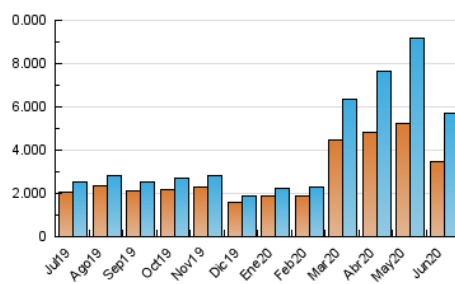

4.3 Por meses

N. únicos / Visitas (x 1000)