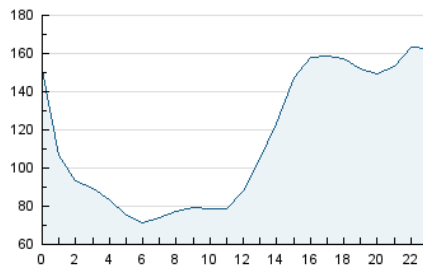

2. Secciones (Nacional e Internacional)

	PAGINAS	%
HOME	330.586	6.86 %
RESTO	4.488.261	93.14 %

3. Por día del mes (Nacional e Internacional)

Día	N. únicos	Visitas	Páginas	Día	N. únicos	Visitas	Páginas	Día	N. únicos	Visitas	Páginas
1	77.167	83.939	135.071	11	80.742	87.590	163.989	21	92.652	100.553	175.307
2	80.017	86.917	141.274	12	100.404	109.716	194.621	22	64.724	69.612	115.688
3	86.997	94.979	171.550	13	109.282	121.648	209.728	23	61.619	66.286	110.715
4	92.360	102.139	185.794	14	98.245	108.912	184.513	24	90.108	96.408	164.411
5	98.250	109.283	196.848	15	73.500	79.309	130.215	25	74.985	81.380	153.969
6	98.432	106.808	190.944	16	71.234	76.525	123.979	26	79.967	87.057	161.322
7	94.405	103.149	180.753	17	89.390	96.616	170.754	27	87.011	95.264	174.374
8	70.950	76.867	124.494	18	113.811	123.031	204.808	28	82.931	90.352	161.765
9	71.786	77.512	126.546	19	106.723	116.596	200.842	29	63.885	68.667	114.349
10	79.307	85.594	156.342	20	85.365	92.844	165.446	30	74.387	80.077	128.436

4. Gráficas (Nacional e Internacional)

4.1 Por día de la semana (promedio)

N. únicos / Visitas (x 100)

Páginas (x 100)

4.2 Por franja horaria (promedio)

Visitas (x 1000)

Páginas (x 1000)

4.3 Por meses