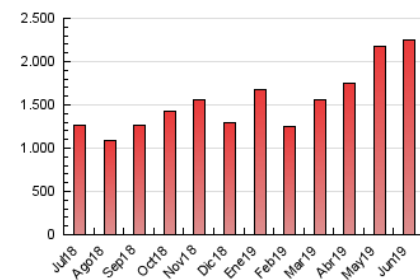

Páginas (x 1000)