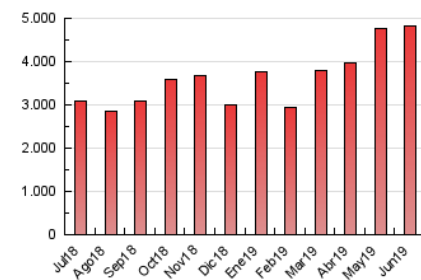

Páginas (x 1000)