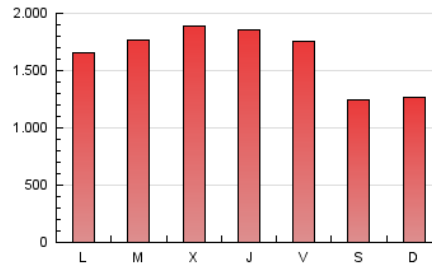

1. Cifras totales y promedios (Nacional e Internacional)

MES - AÑO	NAVEGADORES UNICOS	VISITAS	PAGINAS
Junio - 2019	2.057.867	2.775.630	4.818.847
PROMEDIO DIARIO	85.021	92.521	160.628
PROMEDIO LUNES-VIERNES	92.068	100.496	178.404
PROMEDIO SABADO-DOMINGO	70.927	76.571	125.077
PAGINAS / VISITAS	1,74		
DURACION MEDIA VISITAS	0:06:58		
DURACION MEDIA PAGINAS	0:09:27		

2. Secciones (Nacional e Internacional)

	PAGINAS	%
HOME	330.586	6.86 %
RESTO	4.488.261	93.14 %

3. Por día del mes (Nacional e Internacional)

Día	N. únicos	Visitas	Páginas	Día	N. únicos	Visitas	Páginas	Día	N. únicos	Visitas	Páginas
1	77.167	83.939	135.071	11	80.742	87.590	163.989	21	92.652	100.553	175.307
2	80.017	86.917	141.274	12	100.404	109.716	194.621	22	64.724	69.612	115.688
3	86.997	94.979	171.550	13	109.282	121.648	209.728	23	61.619	66.286	110.715
4	92.360	102.139	185.794	14	98.245	108.912	184.513	24	90.108	96.408	164.411
5	98.250	109.283	196.848	15	73.500	79.309	130.215	25	74.985	81.380	153.969
6	98.432	106.808	190.944	16	71.234	76.525	123.979	26	79.967	87.057	161.322
7	94.405	103.149	180.753	17	89.390	96.616	170.754	27	87.011	95.264	174.374
8	70.950	76.867	124.494	18	113.811	123.031	204.808	28	82.931	90.352	161.765
9	71.786	77.512	126.546	19	106.723	116.596	200.842	29	63.885	68.667	114.349
10	79.307	85.594	156.342	20	85.365	92.844	165.446	30	74.387	80.077	128.436

4. Gráficas (Nacional e Internacional)

4.1 Por día de la semana (promedio)

N. únicos / Visitas (x 100)

Páginas (x 100)

4.2 Por franja horaria (promedio)

Visitas (x 1000)

Páginas (x 1000)

4.3 Por meses