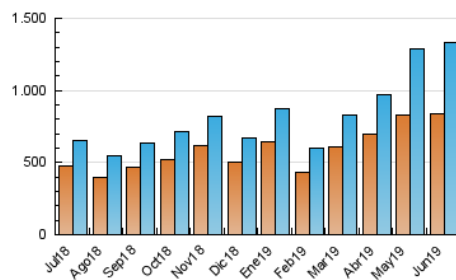

4.3 Por meses

N. únicos / Visitas (x 1000)