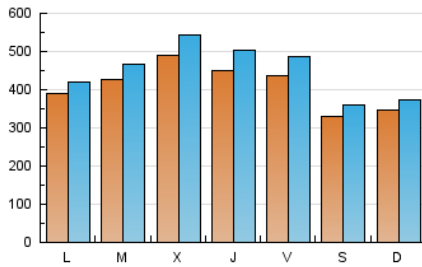

1. Cifras totales y promedios (Nacional)

MES - AÑO	NAVEGADORES UNICOS	VISITAS	PAGINAS
Junio - 2019	841.115	1.336.187	2.249.262
PROMEDIO DIARIO	40.566	44.540	74.975
PROMEDIO LUNES-VIERNES	43.914	48.439	83.284
PROMEDIO SABADO-DOMINGO	33.872	36.742	58.358
PAGINAS / VISITAS	1,68		
DURACION MEDIA VISITAS	0:05:12		
DURACION MEDIA PAGINAS	0:07:36		

2. Secciones (Nacional)

	PAGINAS	%
HOME	256.160	11.39 %
RESTO	1.993.102	88.61 %

3. Por día del mes (Nacional)

Día	N. únicos	Visitas	Páginas	Día	N. únicos	Visitas	Páginas	Día	N. únicos	Visitas	Páginas
1	44.845	49.103	75.393	11	31.750	34.598	65.298	21	46.769	50.986	84.819
2	42.221	46.180	72.928	12	48.754	53.606	92.297	22	25.807	27.882	46.352
3	43.720	48.123	84.175	13	54.006	62.082	104.204	23	23.489	25.295	42.790
4	47.225	53.046	93.093	14	47.317	54.088	88.538	24	42.154	44.752	72.612
5	53.600	60.854	104.858	15	34.345	37.369	61.199	25	27.964	30.482	59.555
6	46.575	50.779	89.632	16	35.543	38.178	59.664	26	34.662	37.835	67.681
7	45.161	49.856	84.614	17	39.948	43.373	76.210	27	41.150	45.566	80.025
8	34.315	37.512	58.396	18	63.570	68.937	107.591	28	35.700	39.243	68.717
9	35.727	38.673	60.767	19	59.607	65.653	107.566	29	26.275	28.308	46.016
10	29.762	32.303	59.730	20	38.878	42.609	74.468	30	36.155	38.916	60.074

4. Gráficas (Nacional)

4.1 Por día de la semana (promedio)

N. únicos / Visitas (x 100)

Páginas (x 100)

4.2 Por franja horaria (promedio)

Visitas (x 1000)

Páginas (x 1000)

4.3 Por meses