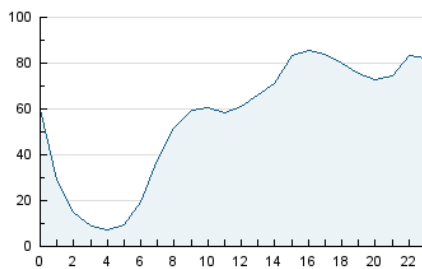

2. Secciones (Nacional)

	PAGINAS	%
HOME	256.160	11.39 %
RESTO	1.993.102	88.61 %

3. Por día del mes (Nacional)

Día	N. únicos	Visitas	Páginas	Día	N. únicos	Visitas	Páginas	Día	N. únicos	Visitas	Páginas
1	44.845	49.103	75.393	11	31.750	34.598	65.298	21	46.769	50.986	84.819
2	42.221	46.180	72.928	12	48.754	53.606	92.297	22	25.807	27.882	46.352
3	43.720	48.123	84.175	13	54.006	62.082	104.204	23	23.489	25.295	42.790
4	47.225	53.046	93.093	14	47.317	54.088	88.538	24	42.154	44.752	72.612
5	53.600	60.854	104.858	15	34.345	37.369	61.199	25	27.964	30.482	59.555
6	46.575	50.779	89.632	16	35.543	38.178	59.664	26	34.662	37.835	67.681
7	45.161	49.856	84.614	17	39.948	43.373	76.210	27	41.150	45.566	80.025
8	34.315	37.512	58.396	18	63.570	68.937	107.591	28	35.700	39.243	68.717
9	35.727	38.673	60.767	19	59.607	65.653	107.566	29	26.275	28.308	46.016
10	29.762	32.303	59.730	20	38.878	42.609	74.468	30	36.155	38.916	60.074

4. Gráficas (Nacional)

4.1 Por día de la semana (promedio)

N. únicos / Visitas (x 100)

Páginas (x 100)

4.2 Por franja horaria (promedio)

Visitas (x 1000)

Páginas (x 1000)

4.3 Por meses