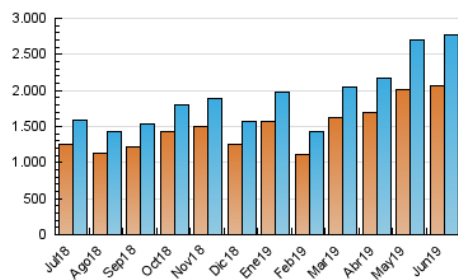

4.3 Por meses

N. únicos / Visitas (x 1000)