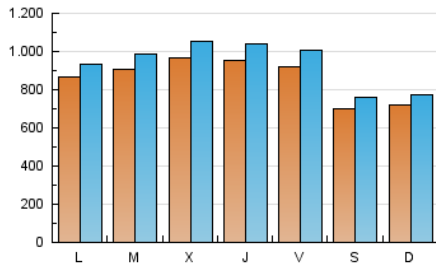

1. Cifras totales y promedios (Nacional e Internacional)

MES - AÑO	NAVEGADORES UNICOS	VISITAS	PAGINAS
Junio - 2019	2.057.867	2.775.630	4.818.847
PROMEDIO DIARIO	85.021	92.521	160.628
PROMEDIO LUNES-VIERNES	92.068	100.496	178.404
PROMEDIO SABADO-DOMINGO	70.927	76.571	125.077
PAGINAS / VISITAS	1,74		
DURACION MEDIA VISITAS	0:06:58		
DURACION MEDIA PAGINAS	0:09:27		

2. Secciones (Nacional e Internacional)

	PAGINAS	%
HOME	330.586	6.86 %
RESTO	4.488.261	93.14 %

3. Por día del mes (Nacional e Internacional)

Día	N. únicos	Visitas	Páginas	Día	N. únicos	Visitas	Páginas	Día	N. únicos	Visitas	Páginas
1	77.167	83.939	135.071	11	80.742	87.590	163.989	21	92.652	100.553	175.307
2	80.017	86.917	141.274	12	100.404	109.716	194.621	22	64.724	69.612	115.688
3	86.997	94.979	171.550	13	109.282	121.648	209.728	23	61.619	66.286	110.715
4	92.360	102.139	185.794	14	98.245	108.912	184.513	24	90.108	96.408	164.411
5	98.250	109.283	196.848	15	73.500	79.309	130.215	25	74.985	81.380	153.969
6	98.432	106.808	190.944	16	71.234	76.525	123.979	26	79.967	87.057	161.322
7	94.405	103.149	180.753	17	89.390	96.616	170.754	27	87.011	95.264	174.374
8	70.950	76.867	124.494	18	113.811	123.031	204.808	28	82.931	90.352	161.765
9	71.786	77.512	126.546	19	106.723	116.596	200.842	29	63.885	68.667	114.349
10	79.307	85.594	156.342	20	85.365	92.844	165.446	30	74.387	80.077	128.436

4. Gráficas (Nacional e Internacional)

4.1 Por día de la semana (promedio)

N. únicos / Visitas (x 100)

Páginas (x 100)

4.2 Por franja horaria (promedio)

Visitas (x 1000)

Páginas (x 1000)

4.3 Por meses