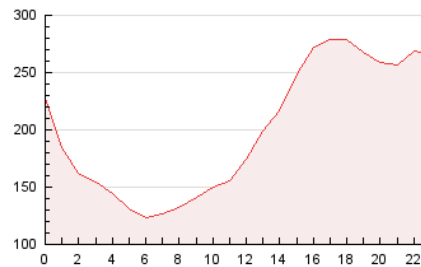

2. Secciones (Nacional e Internacional)

	PAGINAS	%
HOME	330.586	6.86 %
RESTO	4.488.261	93.14 %

3. Por día del mes (Nacional e Internacional)

Día	N. únicos	Visitas	Páginas	Día	N. únicos	Visitas	Páginas	Día	N. únicos	Visitas	Páginas
1	77.167	83.939	135.071	11	80.742	87.590	163.989	21	92.652	100.553	175.307
2	80.017	86.917	141.274	12	100.404	109.716	194.621	22	64.724	69.612	115.688
3	86.997	94.979	171.550	13	109.282	121.648	209.728	23	61.619	66.286	110.715
4	92.360	102.139	185.794	14	98.245	108.912	184.513	24	90.108	96.408	164.411
5	98.250	109.283	196.848	15	73.500	79.309	130.215	25	74.985	81.380	153.969
6	98.432	106.808	190.944	16	71.234	76.525	123.979	26	79.967	87.057	161.322
7	94.405	103.149	180.753	17	89.390	96.616	170.754	27	87.011	95.264	174.374
8	70.950	76.867	124.494	18	113.811	123.031	204.808	28	82.931	90.352	161.765
9	71.786	77.512	126.546	19	106.723	116.596	200.842	29	63.885	68.667	114.349
10	79.307	85.594	156.342	20	85.365	92.844	165.446	30	74.387	80.077	128.436

4. Gráficas (Nacional e Internacional)

4.1 Por día de la semana (promedio)

N. únicos / Visitas (x 100)

Páginas (x 100)

4.2 Por franja horaria (promedio)

Visitas (x 1000)

Páginas (x 1000)

4.3 Por meses