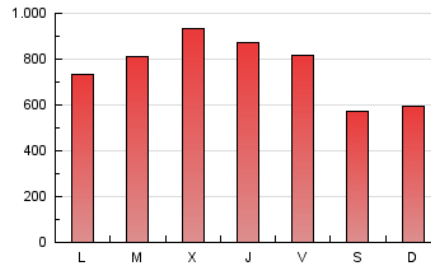

1. Cifras totales y promedios (Nacional)

MES - AÑO	NAVEGADORES UNICOS	VISITAS	PAGINAS
Junio - 2019	841.115	1.336.187	2.249.262
PROMEDIO DIARIO	40.566	44.540	74.975
PROMEDIO LUNES-VIERNES	43.914	48.439	83.284
PROMEDIO SABADO-DOMINGO	33.872	36.742	58.358
PAGINAS / VISITAS	1,68		
DURACION MEDIA VISITAS	0:05:12		
DURACION MEDIA PAGINAS	0:07:36		

2. Secciones (Nacional)

	PAGINAS	%
HOME	256.160	11.39 %
RESTO	1.993.102	88.61 %

3. Por día del mes (Nacional)

Día	N. únicos	Visitas	Páginas	Día	N. únicos	Visitas	Páginas	Día	N. únicos	Visitas	Páginas
1	44.845	49.103	75.393	11	31.750	34.598	65.298	21	46.769	50.986	84.819
2	42.221	46.180	72.928	12	48.754	53.606	92.297	22	25.807	27.882	46.352
3	43.720	48.123	84.175	13	54.006	62.082	104.204	23	23.489	25.295	42.790
4	47.225	53.046	93.093	14	47.317	54.088	88.538	24	42.154	44.752	72.612
5	53.600	60.854	104.858	15	34.345	37.369	61.199	25	27.964	30.482	59.555
6	46.575	50.779	89.632	16	35.543	38.178	59.664	26	34.662	37.835	67.681
7	45.161	49.856	84.614	17	39.948	43.373	76.210	27	41.150	45.566	80.025
8	34.315	37.512	58.396	18	63.570	68.937	107.591	28	35.700	39.243	68.717
9	35.727	38.673	60.767	19	59.607	65.653	107.566	29	26.275	28.308	46.016
10	29.762	32.303	59.730	20	38.878	42.609	74.468	30	36.155	38.916	60.074

4. Gráficas (Nacional)

4.1 Por día de la semana (promedio)

N. únicos / Visitas (x 100)

Páginas (x 100)

4.2 Por franja horaria (promedio)

Visitas (x 1000)

Páginas (x 1000)

4.3 Por meses