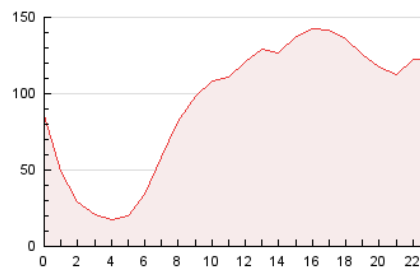

2. Secciones (Nacional)

	PAGINAS	%
HOME	256.160	11.39 %
RESTO	1.993.102	88.61 %

3. Por día del mes (Nacional)

Día	N. únicos	Visitas	Páginas	Día	N. únicos	Visitas	Páginas	Día	N. únicos	Visitas	Páginas
1	44.845	49.103	75.393	11	31.750	34.598	65.298	21	46.769	50.986	84.819
2	42.221	46.180	72.928	12	48.754	53.606	92.297	22	25.807	27.882	46.352
3	43.720	48.123	84.175	13	54.006	62.082	104.204	23	23.489	25.295	42.790
4	47.225	53.046	93.093	14	47.317	54.088	88.538	24	42.154	44.752	72.612
5	53.600	60.854	104.858	15	34.345	37.369	61.199	25	27.964	30.482	59.555
6	46.575	50.779	89.632	16	35.543	38.178	59.664	26	34.662	37.835	67.681
7	45.161	49.856	84.614	17	39.948	43.373	76.210	27	41.150	45.566	80.025
8	34.315	37.512	58.396	18	63.570	68.937	107.591	28	35.700	39.243	68.717
9	35.727	38.673	60.767	19	59.607	65.653	107.566	29	26.275	28.308	46.016
10	29.762	32.303	59.730	20	38.878	42.609	74.468	30	36.155	38.916	60.074

4. Gráficas (Nacional)

4.1 Por día de la semana (promedio)

N. únicos / Visitas (x 100)

Páginas (x 100)

4.2 Por franja horaria (promedio)

Visitas (x 1000)

Páginas (x 1000)

4.3 Por meses