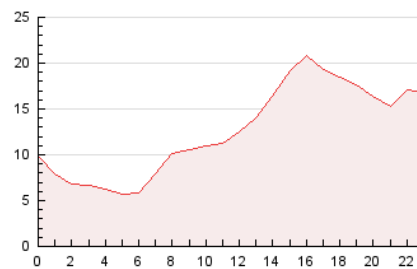

2. Secciones (Nacional e Internacional)

	PAGINAS	%
HOME	165.874	12.11 %
RESTO	1.203.583	87.89 %

3. Por día del mes (Nacional e Internacional)

Día	N. únicos	Visitas	Páginas	Día	N. únicos	Visitas	Páginas	Día	N. únicos	Visitas	Páginas
1	15.262	17.137	21.815	11	23.684	26.297	33.181	21	23.496	25.389	30.181
2	15.801	18.085	23.570	12	37.561	39.647	46.979	22	22.134	24.542	31.345
3	15.315	17.306	23.348	13	20.983	23.295	27.302	23	23.364	26.179	32.524
4	15.958	18.423	24.791	14	13.959	15.510	19.623	24	96.976	103.954	116.548
5	23.609	25.481	32.229	15	15.064	17.557	23.447	25	134.284	141.887	157.047
6	39.442	42.195	48.024	16	23.747	26.377	33.965	26	52.812	54.923	65.852
7	54.300	57.584	63.885	17	25.066	27.607	34.324	27	17.062	18.890	23.435
8	31.936	36.171	42.132	18	33.261	35.610	43.253	28	28.727	31.824	40.981
9	24.948	28.893	34.812	19	49.168	51.555	60.992	29	33.630	38.762	50.239
10	41.477	45.705	53.430	20	36.200	37.480	43.866	30	24.936	27.626	36.334
								31	38.392	41.354	50.003

4. Gráficas (Nacional e Internacional)

4.1 Por día de la semana (promedio)

N. únicos / Visitas (x 100)

Páginas (x 100)

4.2 Por franja horaria (promedio)

Visitas_ (x 1000)

Páginas (x 1000)

4.3 Por meses