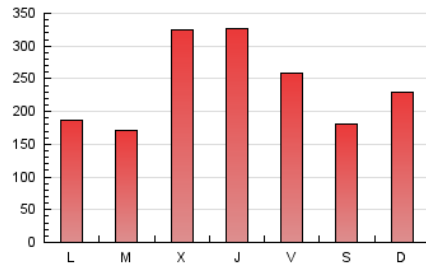

1. Cifras totales y promedios (Nacional)

MES - AÑO	NAVEGADORES UNICOS	VISITAS	PAGINAS
Mayo - 2023	460.128	610.383	739.716
PROMEDIO DIARIO	18.005	19.690	23.862
PROMEDIO LUNES-VIERNES	18.751	20.564	25.051
PROMEDIO SABADO-DOMINGO	15.862	17.178	20.444
PAGINAS / VISITAS	1,21		
DURACION MEDIA VISITAS	0:00:59		
DURACION MEDIA PAGINAS	0:00:00		

2. Secciones (Nacional)

	PAGINAS	%
HOME	80.550	10.89 %
RESTO	659.166	89.11 %

3. Por día del mes (Nacional)

Día	N. únicos	Visitas	Páginas	Día	N. únicos	Visitas	Páginas	Día	N. únicos	Visitas	Páginas
1	7.511	8.050	10.543	11	10.748	11.658	15.486	21	9.591	10.298	13.025
2	7.390	8.651	11.389	12	12.682	13.792	17.759	22	10.750	12.176	15.716
3	7.093	8.185	11.265	13	6.944	7.781	9.662	23	11.452	12.666	16.391
4	7.307	8.639	11.857	14	6.613	7.301	9.397	24	64.263	68.498	77.722
5	14.416	15.791	19.362	15	6.728	7.909	10.502	25	69.880	75.234	84.325
6	27.684	29.906	33.000	16	15.214	17.078	20.882	26	29.942	31.317	37.960
7	34.652	36.604	40.782	17	11.922	13.364	16.895	27	8.345	9.306	11.855
8	16.099	18.319	21.578	18	13.824	15.433	18.951	28	19.453	21.966	28.288
9	10.969	12.200	15.742	19	22.324	23.191	28.681	29	23.308	27.079	34.819
10	24.496	26.947	31.856	20	13.613	14.260	17.542	30	14.661	16.644	21.611
								31	18.284	20.140	24.873

4. Gráficas (Nacional)

4.1 Por día de la semana (promedio)

N. únicos / Visitas (x 100)

Páginas (x 100)

4.2 Por franja horaria (promedio)

Visitas_ (x 1000)

Páginas (x 1000)

4.3 Por meses