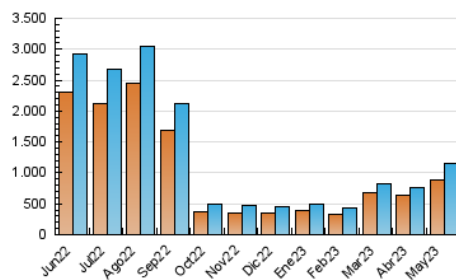

4.3 Por meses

N. únicos / Visitas (x 1000)