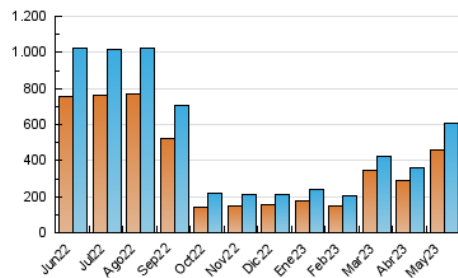

2. Secciones (Nacional)

	PAGINAS	%
HOME	80.550	10.89 %
RESTO	659.166	89.11 %

3. Por día del mes (Nacional)

Día	N. únicos	Visitas	Páginas	Día	N. únicos	Visitas	Páginas	Día	N. únicos	Visitas	Páginas
1	7.511	8.050	10.543	11	10.748	11.658	15.486	21	9.591	10.298	13.025
2	7.390	8.651	11.389	12	12.682	13.792	17.759	22	10.750	12.176	15.716
3	7.093	8.185	11.265	13	6.944	7.781	9.662	23	11.452	12.666	16.391
4	7.307	8.639	11.857	14	6.613	7.301	9.397	24	64.263	68.498	77.722
5	14.416	15.791	19.362	15	6.728	7.909	10.502	25	69.880	75.234	84.325
6	27.684	29.906	33.000	16	15.214	17.078	20.882	26	29.942	31.317	37.960
7	34.652	36.604	40.782	17	11.922	13.364	16.895	27	8.345	9.306	11.855
8	16.099	18.319	21.578	18	13.824	15.433	18.951	28	19.453	21.966	28.288
9	10.969	12.200	15.742	19	22.324	23.191	28.681	29	23.308	27.079	34.819
10	24.496	26.947	31.856	20	13.613	14.260	17.542	30	14.661	16.644	21.611
								31	18.284	20.140	24.873

4. Gráficas (Nacional)

4.1 Por día de la semana (promedio)

N. únicos / Visitas (x 100)

Páginas (x 100)

4.2 Por franja horaria (promedio)

Visitas_ (x 1000)

Páginas (x 1000)

4.3 Por meses

N. únicos / Visitas (x 1000)

Páginas (x 1000)

5. Observaciones

Este Medio Electrónico de Comunicación ha sido medido por la herramienta Google Analytics de Google (GA4)

6. Definiciones básicas (Para más información ver Normas Técnicas para el Control de los Medios Electrónicos de Comunicación)

Visita:

Una secuencia ininterrumpida de páginas servidas a un usuario válido. Si dicho usuario no realiza peticiones de páginas en un periodo de tiempo (30 min) la siguiente petición constituirá el inicio de una nueva visita.