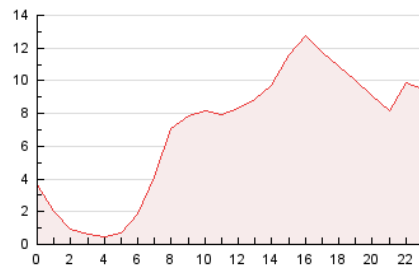

2. Secciones (Nacional)

	PAGINAS	%
HOME	80.550	10.89 %
RESTO	659.166	89.11 %

3. Por día del mes (Nacional)

Día	N. únicos	Visitas	Páginas	Día	N. únicos	Visitas	Páginas	Día	N. únicos	Visitas	Páginas
1	7.511	8.050	10.543	11	10.748	11.658	15.486	21	9.591	10.298	13.025
2	7.390	8.651	11.389	12	12.682	13.792	17.759	22	10.750	12.176	15.716
3	7.093	8.185	11.265	13	6.944	7.781	9.662	23	11.452	12.666	16.391
4	7.307	8.639	11.857	14	6.613	7.301	9.397	24	64.263	68.498	77.722
5	14.416	15.791	19.362	15	6.728	7.909	10.502	25	69.880	75.234	84.325
6	27.684	29.906	33.000	16	15.214	17.078	20.882	26	29.942	31.317	37.960
7	34.652	36.604	40.782	17	11.922	13.364	16.895	27	8.345	9.306	11.855
8	16.099	18.319	21.578	18	13.824	15.433	18.951	28	19.453	21.966	28.288
9	10.969	12.200	15.742	19	22.324	23.191	28.681	29	23.308	27.079	34.819
10	24.496	26.947	31.856	20	13.613	14.260	17.542	30	14.661	16.644	21.611
								31	18.284	20.140	24.873

4. Gráficas (Nacional)

4.1 Por día de la semana (promedio)

N. únicos / Visitas (x 100)

Páginas (x 100)

4.2 Por franja horaria (promedio)

Visitas_ (x 1000)

Páginas (x 1000)

4.3 Por meses