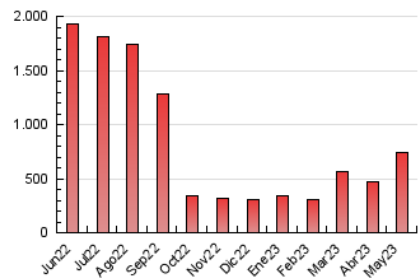

1. Cifras totales y promedios (Nacional)

MES - AÑO	NAVEGADORES UNICOS	VISITAS	PAGINAS
Mayo - 2023	460.128	610.383	739.716
PROMEDIO DIARIO	18.005	19.690	23.862
PROMEDIO LUNES-VIERNES	18.751	20.564	25.051
PROMEDIO SABADO-DOMINGO	15.862	17.178	20.444
PAGINAS / VISITAS	1,21		
DURACION MEDIA VISITAS	0:00:59		
DURACION MEDIA PAGINAS	0:00:00		

2. Secciones (Nacional)

	PAGINAS	%
HOME	80.550	10.89 %
RESTO	659.166	89.11 %

3. Por día del mes (Nacional)

Día	N. únicos	Visitas	Páginas	Día	N. únicos	Visitas	Páginas	Día	N. únicos	Visitas	Páginas
1	7.511	8.050	10.543	11	10.748	11.658	15.486	21	9.591	10.298	13.025
2	7.390	8.651	11.389	12	12.682	13.792	17.759	22	10.750	12.176	15.716
3	7.093	8.185	11.265	13	6.944	7.781	9.662	23	11.452	12.666	16.391
4	7.307	8.639	11.857	14	6.613	7.301	9.397	24	64.263	68.498	77.722
5	14.416	15.791	19.362	15	6.728	7.909	10.502	25	69.880	75.234	84.325
6	27.684	29.906	33.000	16	15.214	17.078	20.882	26	29.942	31.317	37.960
7	34.652	36.604	40.782	17	11.922	13.364	16.895	27	8.345	9.306	11.855
8	16.099	18.319	21.578	18	13.824	15.433	18.951	28	19.453	21.966	28.288
9	10.969	12.200	15.742	19	22.324	23.191	28.681	29	23.308	27.079	34.819
10	24.496	26.947	31.856	20	13.613	14.260	17.542	30	14.661	16.644	21.611
								31	18.284	20.140	24.873

4. Gráficas (Nacional)

4.1 Por día de la semana (promedio)

N. únicos / Visitas (x 100)

Páginas (x 100)

4.2 Por franja horaria (promedio)

Visitas_ (x 1000)

Páginas (x 1000)

4.3 Por meses

N. únicos / Visitas (x 1000)

Páginas (x 1000)

5. Observaciones

Este Medio Electrónico de Comunicación ha sido medido por la herramienta Google Analytics de Google (GA4)

6. Definiciones básicas (Para más información ver Normas Técnicas para el Control de los Medios Electrónicos de Comunicación)