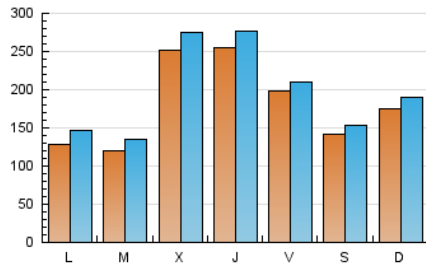

1. Cifras totales y promedios (Nacional)

MES - AÑO	NAVEGADORES UNICOS	VISITAS	PAGINAS
Mayo - 2023	460.128	610.383	739.716
PROMEDIO DIARIO	18.005	19.690	23.862
PROMEDIO LUNES-VIERNES	18.751	20.564	25.051
PROMEDIO SABADO-DOMINGO	15.862	17.178	20.444
PAGINAS / VISITAS	1,21		
DURACION MEDIA VISITAS	0:00:59		
DURACION MEDIA PAGINAS	0:00:00		

2. Secciones (Nacional)

	PAGINAS	%
HOME	80.550	10.89 %
RESTO	659.166	89.11 %

3. Por día del mes (Nacional)

Día	N. únicos	Visitas	Páginas	Día	N. únicos	Visitas	Páginas	Día	N. únicos	Visitas	Páginas
1	7.511	8.050	10.543	11	10.748	11.658	15.486	21	9.591	10.298	13.025
2	7.390	8.651	11.389	12	12.682	13.792	17.759	22	10.750	12.176	15.716
3	7.093	8.185	11.265	13	6.944	7.781	9.662	23	11.452	12.666	16.391
4	7.307	8.639	11.857	14	6.613	7.301	9.397	24	64.263	68.498	77.722
5	14.416	15.791	19.362	15	6.728	7.909	10.502	25	69.880	75.234	84.325
6	27.684	29.906	33.000	16	15.214	17.078	20.882	26	29.942	31.317	37.960
7	34.652	36.604	40.782	17	11.922	13.364	16.895	27	8.345	9.306	11.855
8	16.099	18.319	21.578	18	13.824	15.433	18.951	28	19.453	21.966	28.288
9	10.969	12.200	15.742	19	22.324	23.191	28.681	29	23.308	27.079	34.819
10	24.496	26.947	31.856	20	13.613	14.260	17.542	30	14.661	16.644	21.611
								31	18.284	20.140	24.873

4. Gráficas (Nacional)

4.1 Por día de la semana (promedio)

N. únicos / Visitas (x 100)

Páginas (x 100)

4.2 Por franja horaria (promedio)

Visitas_ (x 1000)

Páginas (x 1000)

4.3 Por meses