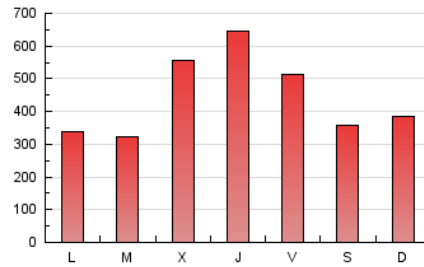

1. Cifras totales y promedios (Nacional e Internacional)

MES - AÑO	NAVEGADORES UNICOS	VISITAS	PAGINAS
Mayo - 2023	888.944	1.143.245	1.369.457
PROMEDIO DIARIO	33.953	36.879	44.176
PROMEDIO LUNES-VIERNES	35.582	38.743	46.616
PROMEDIO SABADO-DOMINGO	29.271	31.521	37.162
PAGINAS / VISITAS	1,20		
DURACION MEDIA VISITAS	0:01:01		
DURACION MEDIA PAGINAS	0:00:00		

2. Secciones (Nacional e Internacional)

	PAGINAS	%
HOME	165.874	12.11 %
RESTO	1.203.583	87.89 %

3. Por día del mes (Nacional e Internacional)

Día	N. únicos	Visitas	Páginas	Día	N. únicos	Visitas	Páginas	Día	N. únicos	Visitas	Páginas
1	15.262	17.137	21.815	11	23.684	26.297	33.181	21	23.496	25.389	30.181
2	15.801	18.085	23.570	12	37.561	39.647	46.979	22	22.134	24.542	31.345
3	15.315	17.306	23.348	13	20.983	23.295	27.302	23	23.364	26.179	32.524
4	15.958	18.423	24.791	14	13.959	15.510	19.623	24	96.976	103.954	116.548
5	23.609	25.481	32.229	15	15.064	17.557	23.447	25	134.284	141.887	157.047
6	39.442	42.195	48.024	16	23.747	26.377	33.965	26	52.812	54.923	65.852
7	54.300	57.584	63.885	17	25.066	27.607	34.324	27	17.062	18.890	23.435
8	31.936	36.171	42.132	18	33.261	35.610	43.253	28	28.727	31.824	40.981
9	24.948	28.893	34.812	19	49.168	51.555	60.992	29	33.630	38.762	50.239
10	41.477	45.705	53.430	20	36.200	37.480	43.866	30	24.936	27.626	36.334
								31	38.392	41.354	50.003

4. Gráficas (Nacional e Internacional)

4.1 Por día de la semana (promedio)

N. únicos / Visitas (x 100)

Páginas (x 100)

4.2 Por franja horaria (promedio)

Visitas_ (x 1000)

Páginas (x 1000)

4.3 Por meses