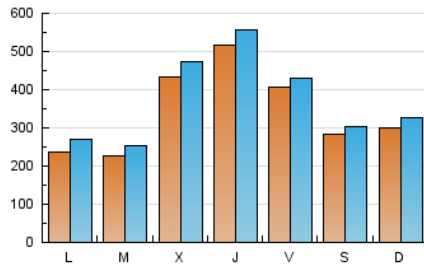

1. Cifras totales y promedios (Nacional e Internacional)

MES - AÑO	NAVEGADORES UNICOS	VISITAS	PAGINAS
Mayo - 2023	888.944	1.143.245	1.369.457
PROMEDIO DIARIO	33.953	36.879	44.176
PROMEDIO LUNES-VIERNES	35.582	38.743	46.616
PROMEDIO SABADO-DOMINGO	29.271	31.521	37.162
PAGINAS / VISITAS	1,20		
DURACION MEDIA VISITAS	0:01:01		
DURACION MEDIA PAGINAS	0:00:00		

2. Secciones (Nacional e Internacional)

	PAGINAS	%
HOME	165.874	12.11 %
RESTO	1.203.583	87.89 %

3. Por día del mes (Nacional e Internacional)

Día	N. únicos	Visitas	Páginas	Día	N. únicos	Visitas	Páginas	Día	N. únicos	Visitas	Páginas
1	15.262	17.137	21.815	11	23.684	26.297	33.181	21	23.496	25.389	30.181
2	15.801	18.085	23.570	12	37.561	39.647	46.979	22	22.134	24.542	31.345
3	15.315	17.306	23.348	13	20.983	23.295	27.302	23	23.364	26.179	32.524
4	15.958	18.423	24.791	14	13.959	15.510	19.623	24	96.976	103.954	116.548
5	23.609	25.481	32.229	15	15.064	17.557	23.447	25	134.284	141.887	157.047
6	39.442	42.195	48.024	16	23.747	26.377	33.965	26	52.812	54.923	65.852
7	54.300	57.584	63.885	17	25.066	27.607	34.324	27	17.062	18.890	23.435
8	31.936	36.171	42.132	18	33.261	35.610	43.253	28	28.727	31.824	40.981
9	24.948	28.893	34.812	19	49.168	51.555	60.992	29	33.630	38.762	50.239
10	41.477	45.705	53.430	20	36.200	37.480	43.866	30	24.936	27.626	36.334
								31	38.392	41.354	50.003

4. Gráficas (Nacional e Internacional)

4.1 Por día de la semana (promedio)

N. únicos / Visitas (x 100)

Páginas (x 100)

4.2 Por franja horaria (promedio)

Visitas_ (x 1000)

Páginas (x 1000)

4.3 Por meses