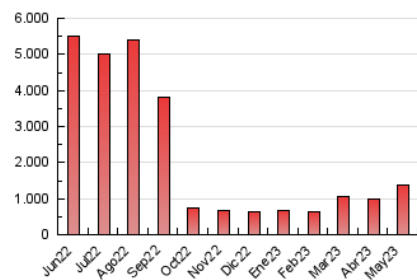

Páginas (x 1000)