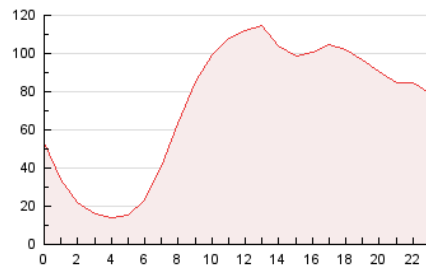

2. Secciones (Nacional)

	PAGINAS	%
HOME	278.943	16.15 %
RESTO	1.447.911	83.85 %

3. Por día del mes (Nacional)

Día	N. únicos	Visitas	Páginas	Día	N. únicos	Visitas	Páginas	Día	N. únicos	Visitas	Páginas
1	17.076	19.292	36.340	11	23.859	27.150	58.167	21	19.840	22.190	39.727
2	21.808	24.759	49.095	12	30.132	33.867	69.554	22	21.289	23.674	43.149
3	20.671	23.463	50.512	13	28.520	31.813	64.387	23	31.758	35.387	67.363
4	16.861	18.944	42.651	14	20.898	23.158	41.957	24	29.982	33.487	69.691
5	23.777	27.006	56.652	15	23.128	25.721	45.696	25	30.691	34.267	68.360
6	27.792	31.038	60.167	16	28.010	31.305	60.004	26	28.623	32.218	66.531
7	18.331	20.552	38.177	17	32.577	36.459	68.829	27	38.683	42.478	75.511
8	18.433	20.892	39.728	18	29.279	32.836	65.247	28	23.951	26.569	45.036
9	22.371	25.696	55.660	19	23.679	26.785	57.132	29	25.776	28.521	49.013
10	22.950	26.038	55.494	20	20.479	23.228	49.933	30	31.004	34.663	70.040
								31	30.222	33.816	67.051

4. Gráficas (Nacional)

4.1 Por día de la semana (promedio)

N. únicos / Visitas (x 100)

Páginas (x 100)

4.2 Por franja horaria (promedio)

Visitas_ (x 1000)

Páginas (x 1000)

4.3 Por meses