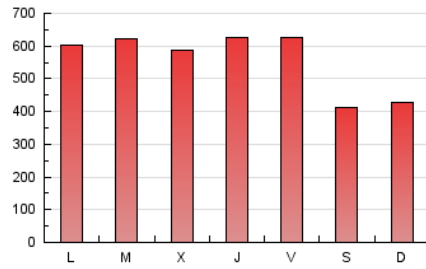

1. Cifras totales y promedios (Nacional)

MES - AÑO	NAVEGADORES UNICOS	VISITAS	PAGINAS
Mayo - 2022	643.878	877.272	1.726.854
PROMEDIO DIARIO	25.240	28.299	55.705
PROMEDIO LUNES-VIERNES	26.988	30.305	61.274
PROMEDIO SABADO-DOMINGO	20.969	23.397	42.091
PAGINAS / VISITAS	1,97		
DURACION MEDIA VISITAS	0:09:10		
DURACION MEDIA PAGINAS	0:09:26		

2. Secciones (Nacional)

	PAGINAS	%
HOME	278.943	16.15 %
RESTO	1.447.911	83.85 %

3. Por día del mes (Nacional)

Día	N. únicos	Visitas	Páginas	Día	N. únicos	Visitas	Páginas	Día	N. únicos	Visitas	Páginas
1	17.076	19.292	36.340	11	23.859	27.150	58.167	21	19.840	22.190	39.727
2	21.808	24.759	49.095	12	30.132	33.867	69.554	22	21.289	23.674	43.149
3	20.671	23.463	50.512	13	28.520	31.813	64.387	23	31.758	35.387	67.363
4	16.861	18.944	42.651	14	20.898	23.158	41.957	24	29.982	33.487	69.691
5	23.777	27.006	56.652	15	23.128	25.721	45.696	25	30.691	34.267	68.360
6	27.792	31.038	60.167	16	28.010	31.305	60.004	26	28.623	32.218	66.531
7	18.331	20.552	38.177	17	32.577	36.459	68.829	27	38.683	42.478	75.511
8	18.433	20.892	39.728	18	29.279	32.836	65.247	28	23.951	26.569	45.036
9	22.371	25.696	55.660	19	23.679	26.785	57.132	29	25.776	28.521	49.013
10	22.950	26.038	55.494	20	20.479	23.228	49.933	30	31.004	34.663	70.040
								31	30.222	33.816	67.051

4. Gráficas (Nacional)

4.1 Por día de la semana (promedio)

N. únicos / Visitas (x 100)

Páginas (x 100)

4.2 Por franja horaria (promedio)

Visitas_ (x 1000)

Páginas (x 1000)

4.3 Por meses