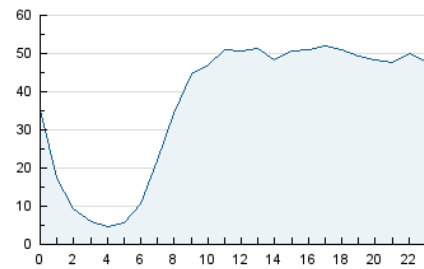

2. Secciones (Nacional)

	PAGINAS	%
HOME	278.943	16.15 %
RESTO	1.447.911	83.85 %

3. Por día del mes (Nacional)

Día	N. únicos	Visitas	Páginas	Día	N. únicos	Visitas	Páginas	Día	N. únicos	Visitas	Páginas
1	17.076	19.292	36.340	11	23.859	27.150	58.167	21	19.840	22.190	39.727
2	21.808	24.759	49.095	12	30.132	33.867	69.554	22	21.289	23.674	43.149
3	20.671	23.463	50.512	13	28.520	31.813	64.387	23	31.758	35.387	67.363
4	16.861	18.944	42.651	14	20.898	23.158	41.957	24	29.982	33.487	69.691
5	23.777	27.006	56.652	15	23.128	25.721	45.696	25	30.691	34.267	68.360
6	27.792	31.038	60.167	16	28.010	31.305	60.004	26	28.623	32.218	66.531
7	18.331	20.552	38.177	17	32.577	36.459	68.829	27	38.683	42.478	75.511
8	18.433	20.892	39.728	18	29.279	32.836	65.247	28	23.951	26.569	45.036
9	22.371	25.696	55.660	19	23.679	26.785	57.132	29	25.776	28.521	49.013
10	22.950	26.038	55.494	20	20.479	23.228	49.933	30	31.004	34.663	70.040
								31	30.222	33.816	67.051

4. Gráficas (Nacional)

4.1 Por día de la semana (promedio)

N. únicos / Visitas (x 100)

Páginas (x 100)

4.2 Por franja horaria (promedio)

Visitas_ (x 1000)

Páginas (x 1000)

4.3 Por meses