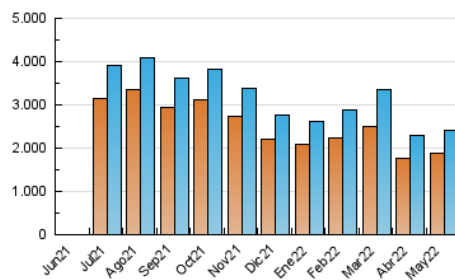

4.3 Por meses

N. únicos / Visitas (x 1000)