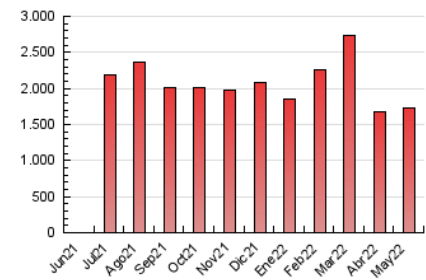

1. Cifras totales y promedios (Nacional)

MES - AÑO	NAVEGADORES UNICOS	VISITAS	PAGINAS
Mayo - 2022	643.878	877.272	1.726.854
PROMEDIO DIARIO	25.240	28.299	55.705
PROMEDIO LUNES-VIERNES	26.988	30.305	61.274
PROMEDIO SABADO-DOMINGO	20.969	23.397	42.091
PAGINAS / VISITAS	1,97		
DURACION MEDIA VISITAS	0:09:10		
DURACION MEDIA PAGINAS	0:09:26		

2. Secciones (Nacional)

	PAGINAS	%
HOME	278.943	16.15 %
RESTO	1.447.911	83.85 %

3. Por día del mes (Nacional)

Día	N. únicos	Visitas	Páginas	Día	N. únicos	Visitas	Páginas	Día	N. únicos	Visitas	Páginas
1	17.076	19.292	36.340	11	23.859	27.150	58.167	21	19.840	22.190	39.727
2	21.808	24.759	49.095	12	30.132	33.867	69.554	22	21.289	23.674	43.149
3	20.671	23.463	50.512	13	28.520	31.813	64.387	23	31.758	35.387	67.363
4	16.861	18.944	42.651	14	20.898	23.158	41.957	24	29.982	33.487	69.691
5	23.777	27.006	56.652	15	23.128	25.721	45.696	25	30.691	34.267	68.360
6	27.792	31.038	60.167	16	28.010	31.305	60.004	26	28.623	32.218	66.531
7	18.331	20.552	38.177	17	32.577	36.459	68.829	27	38.683	42.478	75.511
8	18.433	20.892	39.728	18	29.279	32.836	65.247	28	23.951	26.569	45.036
9	22.371	25.696	55.660	19	23.679	26.785	57.132	29	25.776	28.521	49.013
10	22.950	26.038	55.494	20	20.479	23.228	49.933	30	31.004	34.663	70.040
								31	30.222	33.816	67.051

4. Gráficas (Nacional)

4.1 Por día de la semana (promedio)

N. únicos / Visitas (x 100)

Páginas (x 100)

4.2 Por franja horaria (promedio)

Visitas_ (x 1000)

Páginas (x 1000)

4.3 Por meses

N. únicos / Visitas (x 1000)

Páginas (x 1000)

5. Observaciones

Este Medio Electrónico de Comunicación ha sido medido por la herramienta Google Analytics de Google

6. Definiciones básicas (Para más información ver Normas Técnicas para el Control de los Medios Electrónicos de Comunicación)