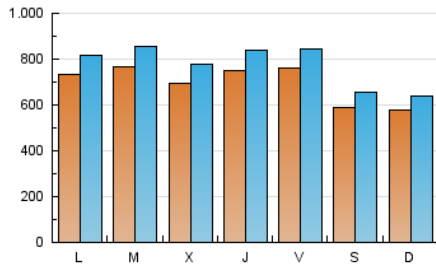

1. Cifras totales y promedios (Nacional e Internacional)

MES - AÑO	NAVEGADORES UNICOS	VISITAS	PAGINAS
Mayo - 2022	1.892.293	2.401.941	4.665.812
PROMEDIO DIARIO	69.610	77.482	150.510
PROMEDIO LUNES-VIERNES	74.237	82.771	164.908
PROMEDIO SABADO-DOMINGO	58.300	64.552	115.316
PAGINAS / VISITAS	1,94		
DURACION MEDIA VISITAS	0:09:42		
DURACION MEDIA PAGINAS	0:10:14		

2. Secciones (Nacional e Internacional)

	PAGINAS	%
HOME	357.847	7.67 %
RESTO	4.307.965	92.33 %

3. Por día del mes (Nacional e Internacional)

Día	N. únicos	Visitas	Páginas	Día	N. únicos	Visitas	Páginas	Día	N. únicos	Visitas	Páginas
1	50.528	56.234	103.425	11	68.931	77.530	159.654	21	55.263	61.349	109.303
2	65.117	73.076	143.755	12	76.765	85.803	172.958	22	56.307	62.261	111.275
3	61.385	68.722	138.912	13	73.746	81.993	163.109	23	76.523	84.824	164.602
4	50.974	56.596	114.917	14	57.956	63.981	114.472	24	77.156	85.996	176.064
5	67.855	76.233	156.660	15	59.899	66.280	116.641	25	80.790	89.834	178.008
6	71.604	79.742	158.490	16	73.522	81.745	160.120	26	85.424	94.984	187.157
7	54.726	60.584	111.339	17	90.278	100.048	188.313	27	94.330	104.013	193.483
8	51.900	57.848	105.529	18	78.083	87.095	174.104	28	68.239	75.485	131.944
9	64.680	72.714	149.421	19	70.273	78.776	162.826	29	69.879	76.950	133.918
10	66.763	75.036	156.154	20	63.913	71.685	146.983	30	87.607	97.111	189.020
								31	87.495	97.413	193.256

4. Gráficas (Nacional e Internacional)

4.1 Por día de la semana (promedio)

N. únicos / Visitas (x 100)

Páginas (x 100)

4.2 Por franja horaria (promedio)

Visitas_ (x 1000)

Páginas (x 1000)

4.3 Por meses