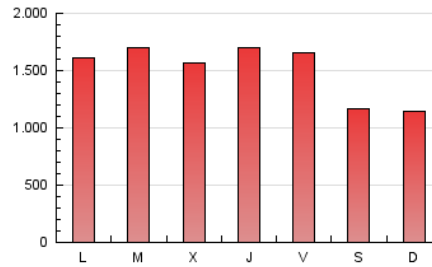

1. Cifras totales y promedios (Nacional e Internacional)

MES - AÑO	NAVEGADORES UNICOS	VISITAS	PAGINAS
Mayo - 2022	1.892.293	2.401.941	4.665.812
PROMEDIO DIARIO	69.610	77.482	150.510
PROMEDIO LUNES-VIERNES	74.237	82.771	164.908
PROMEDIO SABADO-DOMINGO	58.300	64.552	115.316
PAGINAS / VISITAS	1,94		
DURACION MEDIA VISITAS	0:09:42		
DURACION MEDIA PAGINAS	0:10:14		

2. Secciones (Nacional e Internacional)

	PAGINAS	%
HOME	357.847	7.67 %
RESTO	4.307.965	92.33 %

3. Por día del mes (Nacional e Internacional)

Día	N. únicos	Visitas	Páginas	Día	N. únicos	Visitas	Páginas	Día	N. únicos	Visitas	Páginas
1	50.528	56.234	103.425	11	68.931	77.530	159.654	21	55.263	61.349	109.303
2	65.117	73.076	143.755	12	76.765	85.803	172.958	22	56.307	62.261	111.275
3	61.385	68.722	138.912	13	73.746	81.993	163.109	23	76.523	84.824	164.602
4	50.974	56.596	114.917	14	57.956	63.981	114.472	24	77.156	85.996	176.064
5	67.855	76.233	156.660	15	59.899	66.280	116.641	25	80.790	89.834	178.008
6	71.604	79.742	158.490	16	73.522	81.745	160.120	26	85.424	94.984	187.157
7	54.726	60.584	111.339	17	90.278	100.048	188.313	27	94.330	104.013	193.483
8	51.900	57.848	105.529	18	78.083	87.095	174.104	28	68.239	75.485	131.944
9	64.680	72.714	149.421	19	70.273	78.776	162.826	29	69.879	76.950	133.918
10	66.763	75.036	156.154	20	63.913	71.685	146.983	30	87.607	97.111	189.020
								31	87.495	97.413	193.256

4. Gráficas (Nacional e Internacional)

4.1 Por día de la semana (promedio)

N. únicos / Visitas (x 100)

Páginas (x 100)

4.2 Por franja horaria (promedio)

Visitas_ (x 1000)

Páginas (x 1000)

4.3 Por meses