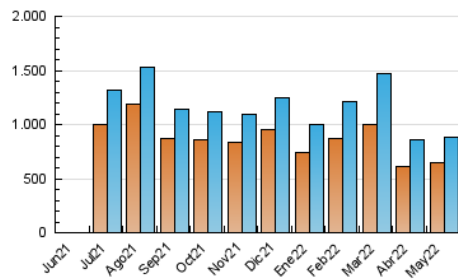

1. Cifras totales y promedios (Nacional)

MES - AÑO	NAVEGADORES UNICOS	VISITAS	PAGINAS
Mayo - 2022	643.878	877.272	1.726.854
PROMEDIO DIARIO	25.240	28.299	55.705
PROMEDIO LUNES-VIERNES	26.988	30.305	61.274
PROMEDIO SABADO-DOMINGO	20.969	23.397	42.091
PAGINAS / VISITAS	1,97		
DURACION MEDIA VISITAS	0:09:10		
DURACION MEDIA PAGINAS	0:09:26		

2. Secciones (Nacional)

	PAGINAS	%
HOME	278.943	16.15 %
RESTO	1.447.911	83.85 %

3. Por día del mes (Nacional)

Día	N. únicos	Visitas	Páginas	Día	N. únicos	Visitas	Páginas	Día	N. únicos	Visitas	Páginas
1	17.076	19.292	36.340	11	23.859	27.150	58.167	21	19.840	22.190	39.727
2	21.808	24.759	49.095	12	30.132	33.867	69.554	22	21.289	23.674	43.149
3	20.671	23.463	50.512	13	28.520	31.813	64.387	23	31.758	35.387	67.363
4	16.861	18.944	42.651	14	20.898	23.158	41.957	24	29.982	33.487	69.691
5	23.777	27.006	56.652	15	23.128	25.721	45.696	25	30.691	34.267	68.360
6	27.792	31.038	60.167	16	28.010	31.305	60.004	26	28.623	32.218	66.531
7	18.331	20.552	38.177	17	32.577	36.459	68.829	27	38.683	42.478	75.511
8	18.433	20.892	39.728	18	29.279	32.836	65.247	28	23.951	26.569	45.036
9	22.371	25.696	55.660	19	23.679	26.785	57.132	29	25.776	28.521	49.013
10	22.950	26.038	55.494	20	20.479	23.228	49.933	30	31.004	34.663	70.040
								31	30.222	33.816	67.051

4. Gráficas (Nacional)

4.1 Por día de la semana (promedio)

N. únicos / Visitas (x 100)

Páginas (x 100)

4.2 Por franja horaria (promedio)

Visitas_ (x 1000)

Páginas (x 1000)

4.3 Por meses

N. únicos / Visitas (x 1000)

Páginas (x 1000)

5. Observaciones

Este Medio Electrónico de Comunicación ha sido medido por la herramienta Google Analytics de Google

6. Definiciones básicas (Para más información ver Normas Técnicas para el Control de los Medios Electrónicos de Comunicación)