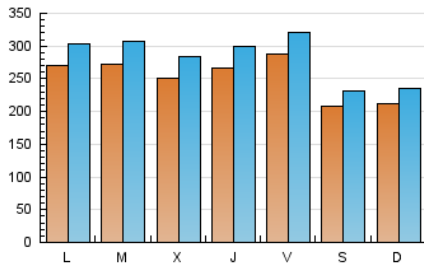

1. Cifras totales y promedios (Nacional)

MES - AÑO	NAVEGADORES UNICOS	VISITAS	PAGINAS
Mayo - 2022	643.878	877.272	1.726.854
PROMEDIO DIARIO	25.240	28.299	55.705
PROMEDIO LUNES-VIERNES	26.988	30.305	61.274
PROMEDIO SABADO-DOMINGO	20.969	23.397	42.091
PAGINAS / VISITAS	1,97		
DURACION MEDIA VISITAS	0:09:10		
DURACION MEDIA PAGINAS	0:09:26		

2. Secciones (Nacional)

	PAGINAS	%
HOME	278.943	16.15 %
RESTO	1.447.911	83.85 %

3. Por día del mes (Nacional)

Día	N. únicos	Visitas	Páginas	Día	N. únicos	Visitas	Páginas	Día	N. únicos	Visitas	Páginas
1	17.076	19.292	36.340	11	23.859	27.150	58.167	21	19.840	22.190	39.727
2	21.808	24.759	49.095	12	30.132	33.867	69.554	22	21.289	23.674	43.149
3	20.671	23.463	50.512	13	28.520	31.813	64.387	23	31.758	35.387	67.363
4	16.861	18.944	42.651	14	20.898	23.158	41.957	24	29.982	33.487	69.691
5	23.777	27.006	56.652	15	23.128	25.721	45.696	25	30.691	34.267	68.360
6	27.792	31.038	60.167	16	28.010	31.305	60.004	26	28.623	32.218	66.531
7	18.331	20.552	38.177	17	32.577	36.459	68.829	27	38.683	42.478	75.511
8	18.433	20.892	39.728	18	29.279	32.836	65.247	28	23.951	26.569	45.036
9	22.371	25.696	55.660	19	23.679	26.785	57.132	29	25.776	28.521	49.013
10	22.950	26.038	55.494	20	20.479	23.228	49.933	30	31.004	34.663	70.040
								31	30.222	33.816	67.051

4. Gráficas (Nacional)

4.1 Por día de la semana (promedio)

N. únicos / Visitas (x 100)

Páginas (x 100)

4.2 Por franja horaria (promedio)

Visitas_ (x 1000)

Páginas (x 1000)

4.3 Por meses