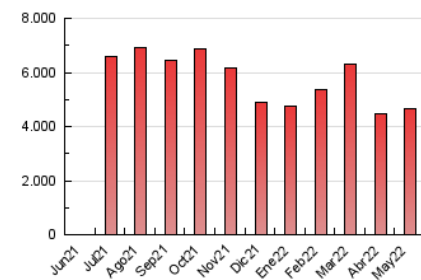

Páginas (x 1000)