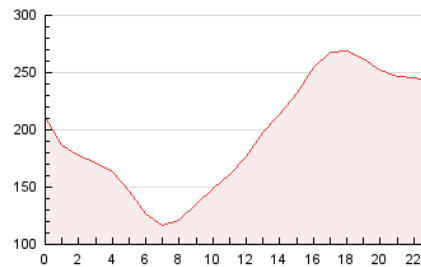

2. Secciones (Nacional e Internacional)

	PAGINAS	%
HOME	357.847	7.67 %
RESTO	4.307.965	92.33 %

3. Por día del mes (Nacional e Internacional)

Día	N. únicos	Visitas	Páginas	Día	N. únicos	Visitas	Páginas	Día	N. únicos	Visitas	Páginas
1	50.528	56.234	103.425	11	68.931	77.530	159.654	21	55.263	61.349	109.303
2	65.117	73.076	143.755	12	76.765	85.803	172.958	22	56.307	62.261	111.275
3	61.385	68.722	138.912	13	73.746	81.993	163.109	23	76.523	84.824	164.602
4	50.974	56.596	114.917	14	57.956	63.981	114.472	24	77.156	85.996	176.064
5	67.855	76.233	156.660	15	59.899	66.280	116.641	25	80.790	89.834	178.008
6	71.604	79.742	158.490	16	73.522	81.745	160.120	26	85.424	94.984	187.157
7	54.726	60.584	111.339	17	90.278	100.048	188.313	27	94.330	104.013	193.483
8	51.900	57.848	105.529	18	78.083	87.095	174.104	28	68.239	75.485	131.944
9	64.680	72.714	149.421	19	70.273	78.776	162.826	29	69.879	76.950	133.918
10	66.763	75.036	156.154	20	63.913	71.685	146.983	30	87.607	97.111	189.020
								31	87.495	97.413	193.256

4. Gráficas (Nacional e Internacional)

4.1 Por día de la semana (promedio)

N. únicos / Visitas (x 100)

Páginas (x 100)

4.2 Por franja horaria (promedio)

Visitas_ (x 1000)

Páginas (x 1000)

4.3 Por meses