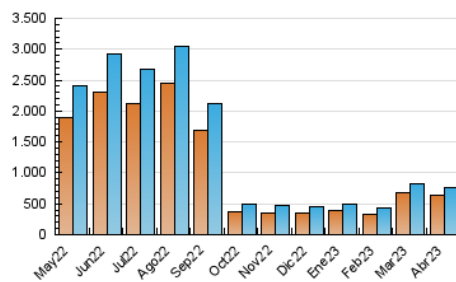

4.3 Por meses

N. únicos / Visitas (x 1000)