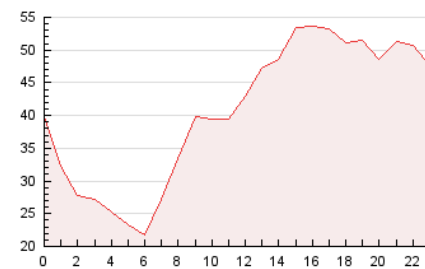

2. Secciones (Nacional e Internacional)

	PAGINAS	%
HOME	140.627	14.40 %
RESTO	836.157	85.60 %

3. Por día del mes (Nacional e Internacional)

Día	N. únicos	Visitas	Páginas	Día	N. únicos	Visitas	Páginas	Día	N. únicos	Visitas	Páginas
1	18.121	19.121	24.037	11	31.613	33.493	41.912	21	22.543	23.981	31.036
2	17.988	18.970	24.164	12	26.000	27.759	36.111	22	22.971	24.035	29.314
3	19.422	20.911	28.079	13	24.680	26.439	34.848	23	44.993	46.309	52.742
4	15.649	17.180	24.146	14	22.139	23.677	31.930	24	23.296	24.905	32.897
5	15.971	17.422	24.199	15	32.275	33.447	39.544	25	20.966	22.629	30.382
6	23.085	24.205	30.150	16	37.862	39.126	45.360	26	21.692	23.389	31.398
7	20.348	21.532	26.653	17	25.276	27.058	35.441	27	17.166	18.676	26.393
8	24.086	25.194	30.382	18	19.582	21.233	28.800	28	17.369	18.777	26.012
9	44.137	45.602	53.486	19	18.679	20.247	28.021	29	12.299	13.203	17.580
10	49.845	52.035	62.249	20	21.577	23.212	30.990	30	13.506	14.410	18.528

4. Gráficas (Nacional e Internacional)

4.1 Por día de la semana (promedio)

N. únicos / Visitas (x 100)

Páginas (x 100)

4.2 Por franja horaria (promedio)

Visitas_ (x 1000)

Páginas (x 1000)

4.3 Por meses