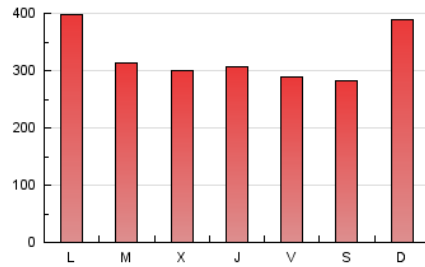

1. Cifras totales y promedios (Nacional e Internacional)

MES - AÑO	NAVEGADORES UNICOS	VISITAS	PAGINAS
Abril - 2023	639.846	768.177	976.784
PROMEDIO DIARIO	24.171	25.606	32.559
PROMEDIO LUNES-VIERNES	22.845	24.438	32.082
PROMEDIO SABADO-DOMINGO	26.824	27.942	33.514
PAGINAS / VISITAS	1,27		
DURACION MEDIA VISITAS	0:00:52		
DURACION MEDIA PAGINAS	0:03:12		

2. Secciones (Nacional e Internacional)

	PAGINAS	%
HOME	140.627	14.40 %
RESTO	836.157	85.60 %

3. Por día del mes (Nacional e Internacional)

Día	N. únicos	Visitas	Páginas	Día	N. únicos	Visitas	Páginas	Día	N. únicos	Visitas	Páginas
1	18.121	19.121	24.037	11	31.613	33.493	41.912	21	22.543	23.981	31.036
2	17.988	18.970	24.164	12	26.000	27.759	36.111	22	22.971	24.035	29.314
3	19.422	20.911	28.079	13	24.680	26.439	34.848	23	44.993	46.309	52.742
4	15.649	17.180	24.146	14	22.139	23.677	31.930	24	23.296	24.905	32.897
5	15.971	17.422	24.199	15	32.275	33.447	39.544	25	20.966	22.629	30.382
6	23.085	24.205	30.150	16	37.862	39.126	45.360	26	21.692	23.389	31.398
7	20.348	21.532	26.653	17	25.276	27.058	35.441	27	17.166	18.676	26.393
8	24.086	25.194	30.382	18	19.582	21.233	28.800	28	17.369	18.777	26.012
9	44.137	45.602	53.486	19	18.679	20.247	28.021	29	12.299	13.203	17.580
10	49.845	52.035	62.249	20	21.577	23.212	30.990	30	13.506	14.410	18.528

4. Gráficas (Nacional e Internacional)

4.1 Por día de la semana (promedio)

N. únicos / Visitas (x 100)

Páginas (x 100)

4.2 Por franja horaria (promedio)

Visitas_ (x 1000)

Páginas (x 1000)

4.3 Por meses