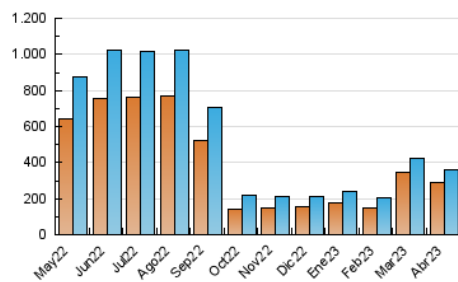

4.3 Por meses

N. únicos / Visitas (x 1000)