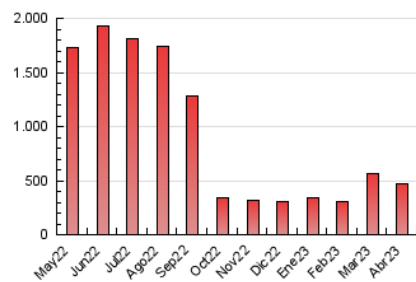

Páginas (x 1000)