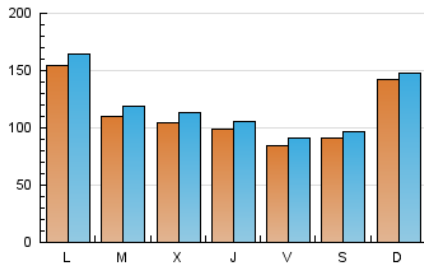

1. Cifras totales y promedios (Nacional)

MES - AÑO	NAVEGADORES UNICOS	VISITAS	PAGINAS
Abril - 2023	290.515	359.865	467.818
PROMEDIO DIARIO	11.253	11.996	15.594
PROMEDIO LUNES-VIERNES	11.049	11.876	15.779
PROMEDIO SABADO-DOMINGO	11.661	12.234	15.225
PAGINAS / VISITAS	1,30		
DURACION MEDIA VISITAS	0:00:54		
DURACION MEDIA PAGINAS	0:03:00		

2. Secciones (Nacional)

	PAGINAS	%
HOME	62.246	13.31 %
RESTO	405.572	86.69 %

3. Por día del mes (Nacional)

Día	N. únicos	Visitas	Páginas	Día	N. únicos	Visitas	Páginas	Día	N. únicos	Visitas	Páginas
1	8.407	8.954	11.549	11	18.923	20.045	24.584	21	6.804	7.483	10.806
2	9.782	10.323	13.400	12	13.127	14.115	18.679	22	8.986	9.539	12.155
3	9.828	10.644	14.459	13	11.558	12.456	16.931	23	11.734	12.345	15.290
4	7.148	7.892	11.255	14	10.094	10.874	15.198	24	8.598	9.374	13.382
5	7.044	7.731	10.971	15	12.299	12.862	16.004	25	8.485	9.290	13.163
6	10.940	11.470	14.077	16	11.078	11.613	14.465	26	11.762	12.673	16.715
7	8.692	9.265	11.654	17	10.425	11.320	15.671	27	8.344	9.103	12.891
8	10.996	11.550	14.295	18	9.525	10.358	14.291	28	8.261	8.991	12.317
9	32.194	33.170	38.672	19	9.905	10.753	14.820	29	4.957	5.391	7.691
10	32.984	34.306	40.431	20	8.541	9.382	13.278	30	6.180	6.593	8.724

4. Gráficas (Nacional)

4.1 Por día de la semana (promedio)

N. únicos / Visitas (x 100)

Páginas (x 100)

4.2 Por franja horaria (promedio)

Visitas_ (x 1000)

Páginas (x 1000)

4.3 Por meses