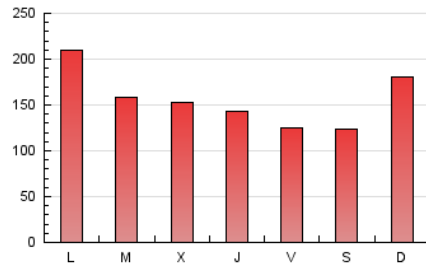

1. Cifras totales y promedios (Nacional)

MES - AÑO	NAVEGADORES UNICOS	VISITAS	PAGINAS
Abril - 2023	290.515	359.865	467.818
PROMEDIO DIARIO	11.253	11.996	15.594
PROMEDIO LUNES-VIERNES	11.049	11.876	15.779
PROMEDIO SABADO-DOMINGO	11.661	12.234	15.225
PAGINAS / VISITAS	1,30		
DURACION MEDIA VISITAS	0:00:54		
DURACION MEDIA PAGINAS	0:03:00		

2. Secciones (Nacional)

	PAGINAS	%
HOME	62.246	13.31 %
RESTO	405.572	86.69 %

3. Por día del mes (Nacional)

Día	N. únicos	Visitas	Páginas	Día	N. únicos	Visitas	Páginas	Día	N. únicos	Visitas	Páginas
1	8.407	8.954	11.549	11	18.923	20.045	24.584	21	6.804	7.483	10.806
2	9.782	10.323	13.400	12	13.127	14.115	18.679	22	8.986	9.539	12.155
3	9.828	10.644	14.459	13	11.558	12.456	16.931	23	11.734	12.345	15.290
4	7.148	7.892	11.255	14	10.094	10.874	15.198	24	8.598	9.374	13.382
5	7.044	7.731	10.971	15	12.299	12.862	16.004	25	8.485	9.290	13.163
6	10.940	11.470	14.077	16	11.078	11.613	14.465	26	11.762	12.673	16.715
7	8.692	9.265	11.654	17	10.425	11.320	15.671	27	8.344	9.103	12.891
8	10.996	11.550	14.295	18	9.525	10.358	14.291	28	8.261	8.991	12.317
9	32.194	33.170	38.672	19	9.905	10.753	14.820	29	4.957	5.391	7.691
10	32.984	34.306	40.431	20	8.541	9.382	13.278	30	6.180	6.593	8.724

4. Gráficas (Nacional)

4.1 Por día de la semana (promedio)

N. únicos / Visitas (x 100)

Páginas (x 100)

4.2 Por franja horaria (promedio)

Visitas_ (x 1000)

Páginas (x 1000)

4.3 Por meses