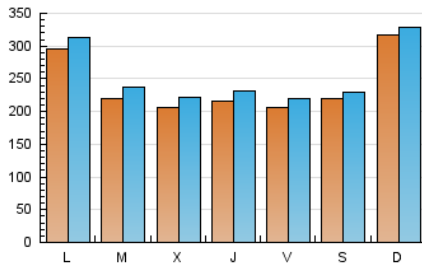

1. Cifras totales y promedios (Nacional e Internacional)

MES - AÑO	NAVEGADORES UNICOS	VISITAS	PAGINAS
Abril - 2023	639.846	768.177	976.784
PROMEDIO DIARIO	24.171	25.606	32.559
PROMEDIO LUNES-VIERNES	22.845	24.438	32.082
PROMEDIO SABADO-DOMINGO	26.824	27.942	33.514
PAGINAS / VISITAS	1,27		
DURACION MEDIA VISITAS	0:00:52		
DURACION MEDIA PAGINAS	0:03:12		

2. Secciones (Nacional e Internacional)

	PAGINAS	%
HOME	140.627	14.40 %
RESTO	836.157	85.60 %

3. Por día del mes (Nacional e Internacional)

Día	N. únicos	Visitas	Páginas	Día	N. únicos	Visitas	Páginas	Día	N. únicos	Visitas	Páginas
1	18.121	19.121	24.037	11	31.613	33.493	41.912	21	22.543	23.981	31.036
2	17.988	18.970	24.164	12	26.000	27.759	36.111	22	22.971	24.035	29.314
3	19.422	20.911	28.079	13	24.680	26.439	34.848	23	44.993	46.309	52.742
4	15.649	17.180	24.146	14	22.139	23.677	31.930	24	23.296	24.905	32.897
5	15.971	17.422	24.199	15	32.275	33.447	39.544	25	20.966	22.629	30.382
6	23.085	24.205	30.150	16	37.862	39.126	45.360	26	21.692	23.389	31.398
7	20.348	21.532	26.653	17	25.276	27.058	35.441	27	17.166	18.676	26.393
8	24.086	25.194	30.382	18	19.582	21.233	28.800	28	17.369	18.777	26.012
9	44.137	45.602	53.486	19	18.679	20.247	28.021	29	12.299	13.203	17.580
10	49.845	52.035	62.249	20	21.577	23.212	30.990	30	13.506	14.410	18.528

4. Gráficas (Nacional e Internacional)

4.1 Por día de la semana (promedio)

N. únicos / Visitas (x 100)

Páginas (x 100)

4.2 Por franja horaria (promedio)

Visitas_ (x 1000)

Páginas (x 1000)

4.3 Por meses