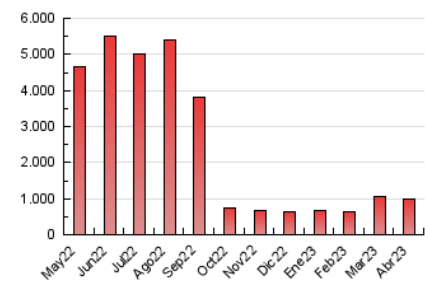

Páginas (x 1000)