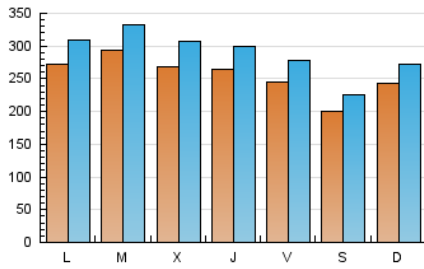

1. Cifras totales y promedios (Nacional)

MES - AÑO	NAVEGADORES UNICOS	VISITAS	PAGINAS
Abril - 2022	608.853	859.903	1.677.799
PROMEDIO DIARIO	25.331	28.663	55.927
PROMEDIO LUNES-VIERNES	26.790	30.372	61.179
PROMEDIO SABADO-DOMINGO	21.925	24.677	43.670
PAGINAS / VISITAS	1,95		
DURACION MEDIA VISITAS	0:08:58		
DURACION MEDIA PAGINAS	0:09:25		

2. Secciones (Nacional)

	PAGINAS	%
HOME	291.437	17.37 %
RESTO	1.386.362	82.63 %

3. Por día del mes (Nacional)

Día	N. únicos	Visitas	Páginas	Día	N. únicos	Visitas	Páginas	Día	N. únicos	Visitas	Páginas
1	27.255	31.127	64.422	11	26.731	30.196	59.360	21	24.398	27.658	60.187
2	23.440	26.331	46.763	12	25.187	28.621	58.476	22	26.047	29.341	58.816
3	29.641	32.986	56.053	13	23.478	26.610	52.857	23	20.409	22.854	41.687
4	33.693	37.916	75.926	14	23.770	26.569	46.763	24	22.096	24.904	44.973
5	33.985	38.390	76.367	15	21.082	23.732	40.881	25	23.328	26.464	56.148
6	31.850	36.123	72.587	16	19.168	21.729	38.470	26	24.620	28.058	60.158
7	32.023	36.301	71.937	17	21.416	24.174	41.666	27	27.767	31.945	67.917
8	26.298	29.885	60.019	18	25.428	28.937	56.224	28	25.213	28.874	61.618
9	21.196	24.006	42.298	19	33.655	37.774	71.692	29	22.210	25.188	52.720
10	23.927	26.881	46.514	20	24.573	28.098	59.691	30	16.034	18.231	34.609

4. Gráficas (Nacional)

4.1 Por día de la semana (promedio)

N. únicos / Visitas (x 100)

Páginas (x 100)

4.2 Por franja horaria (promedio)

Visitas_ (x 1000)

Páginas (x 1000)

4.3 Por meses