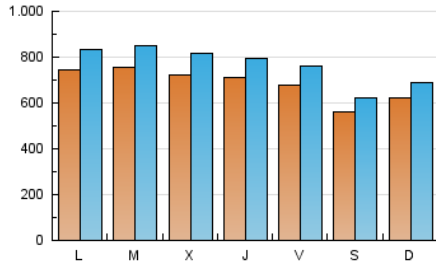

1. Cifras totales y promedios (Nacional e Internacional)

MES - AÑO	NAVEGADORES UNICOS	VISITAS	PAGINAS
Abril - 2022	1.754.014	2.287.386	4.478.031
PROMEDIO DIARIO	68.087	76.246	149.268
PROMEDIO LUNES-VIERNES	72.078	80.916	163.118
PROMEDIO SABADO-DOMINGO	58.773	65.351	116.950
PAGINAS / VISITAS	1,96		
DURACION MEDIA VISITAS	0:09:35		
DURACION MEDIA PAGINAS	0:10:00		

2. Secciones (Nacional e Internacional)

	PAGINAS	%
HOME	464.265	10.37 %
RESTO	4.013.766	89.63 %

3. Por día del mes (Nacional e Internacional)

Día	N. únicos	Visitas	Páginas	Día	N. únicos	Visitas	Páginas	Día	N. únicos	Visitas	Páginas
1	74.820	84.070	171.023	11	70.947	79.189	158.596	21	69.635	78.300	163.934
2	59.120	65.935	121.011	12	69.456	78.133	162.157	22	71.564	80.012	161.415
3	70.124	77.590	135.209	13	64.277	72.350	146.036	23	55.692	61.909	114.148
4	86.873	96.945	190.050	14	62.383	69.509	129.558	24	58.193	64.780	118.513
5	85.178	95.529	191.690	15	57.179	63.686	112.496	25	68.724	77.099	158.248
6	83.947	94.216	190.482	16	55.678	62.047	108.777	26	69.362	78.256	165.109
7	81.916	92.024	185.540	17	56.753	63.273	110.575	27	73.065	82.855	172.447
8	72.484	81.376	164.080	18	70.460	79.093	155.374	28	69.933	78.777	163.326
9	60.491	67.192	121.246	19	78.743	88.276	174.653	29	64.029	71.819	145.622
10	63.976	70.807	121.915	20	68.668	77.713	163.642	30	48.932	54.626	101.159

4. Gráficas (Nacional e Internacional)

4.1 Por día de la semana (promedio)

N. únicos / Visitas (x 100)

Páginas (x 100)

4.2 Por franja horaria (promedio)

Visitas (x 1000)

Páginas (x 1000)

4.3 Por meses