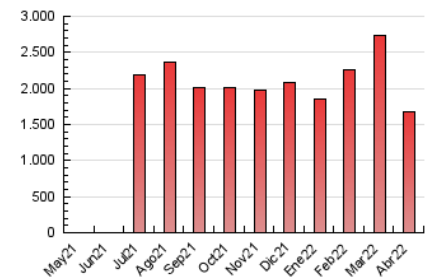

Páginas (x 1000)