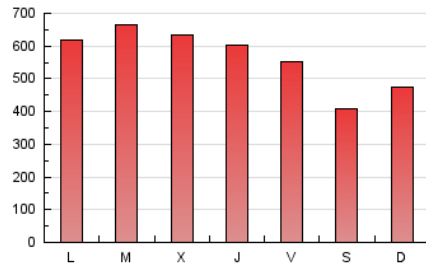

1. Cifras totales y promedios (Nacional)

MES - AÑO	NAVEGADORES UNICOS	VISITAS	PAGINAS
Abril - 2022	608.853	859.903	1.677.799
PROMEDIO DIARIO	25.331	28.663	55.927
PROMEDIO LUNES-VIERNES	26.790	30.372	61.179
PROMEDIO SABADO-DOMINGO	21.925	24.677	43.670
PAGINAS / VISITAS	1,95		
DURACION MEDIA VISITAS	0:08:58		
DURACION MEDIA PAGINAS	0:09:25		

2. Secciones (Nacional)

	PAGINAS	%
HOME	291.437	17.37 %
RESTO	1.386.362	82.63 %

3. Por día del mes (Nacional)

Día	N. únicos	Visitas	Páginas	Día	N. únicos	Visitas	Páginas	Día	N. únicos	Visitas	Páginas
1	27.255	31.127	64.422	11	26.731	30.196	59.360	21	24.398	27.658	60.187
2	23.440	26.331	46.763	12	25.187	28.621	58.476	22	26.047	29.341	58.816
3	29.641	32.986	56.053	13	23.478	26.610	52.857	23	20.409	22.854	41.687
4	33.693	37.916	75.926	14	23.770	26.569	46.763	24	22.096	24.904	44.973
5	33.985	38.390	76.367	15	21.082	23.732	40.881	25	23.328	26.464	56.148
6	31.850	36.123	72.587	16	19.168	21.729	38.470	26	24.620	28.058	60.158
7	32.023	36.301	71.937	17	21.416	24.174	41.666	27	27.767	31.945	67.917
8	26.298	29.885	60.019	18	25.428	28.937	56.224	28	25.213	28.874	61.618
9	21.196	24.006	42.298	19	33.655	37.774	71.692	29	22.210	25.188	52.720
10	23.927	26.881	46.514	20	24.573	28.098	59.691	30	16.034	18.231	34.609

4. Gráficas (Nacional)

4.1 Por día de la semana (promedio)

N. únicos / Visitas (x 100)

Páginas (x 100)

4.2 Por franja horaria (promedio)

Visitas_ (x 1000)

Páginas (x 1000)

4.3 Por meses