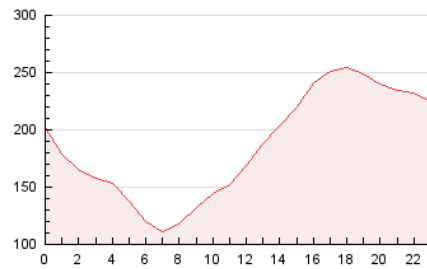

2. Secciones (Nacional e Internacional)

	PAGINAS	%
HOME	464.265	10.37 %
RESTO	4.013.766	89.63 %

3. Por día del mes (Nacional e Internacional)

Día	N. únicos	Visitas	Páginas	Día	N. únicos	Visitas	Páginas	Día	N. únicos	Visitas	Páginas
1	74.820	84.070	171.023	11	70.947	79.189	158.596	21	69.635	78.300	163.934
2	59.120	65.935	121.011	12	69.456	78.133	162.157	22	71.564	80.012	161.415
3	70.124	77.590	135.209	13	64.277	72.350	146.036	23	55.692	61.909	114.148
4	86.873	96.945	190.050	14	62.383	69.509	129.558	24	58.193	64.780	118.513
5	85.178	95.529	191.690	15	57.179	63.686	112.496	25	68.724	77.099	158.248
6	83.947	94.216	190.482	16	55.678	62.047	108.777	26	69.362	78.256	165.109
7	81.916	92.024	185.540	17	56.753	63.273	110.575	27	73.065	82.855	172.447
8	72.484	81.376	164.080	18	70.460	79.093	155.374	28	69.933	78.777	163.326
9	60.491	67.192	121.246	19	78.743	88.276	174.653	29	64.029	71.819	145.622
10	63.976	70.807	121.915	20	68.668	77.713	163.642	30	48.932	54.626	101.159

4. Gráficas (Nacional e Internacional)

4.1 Por día de la semana (promedio)

N. únicos / Visitas (x 100)

Páginas (x 100)

4.2 Por franja horaria (promedio)

Visitas (x 1000)

Páginas (x 1000)

4.3 Por meses