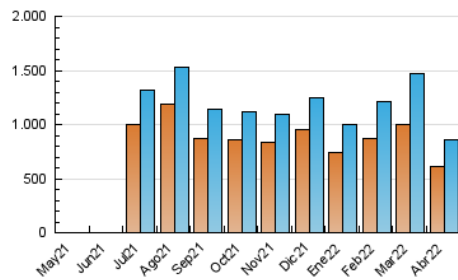

4.3 Por meses

N. únicos / Visitas (x 1000)