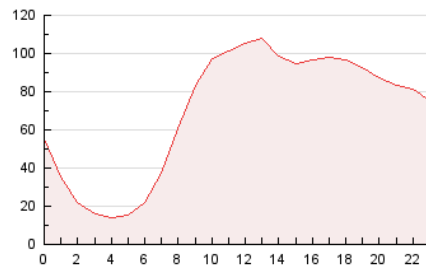

2. Secciones (Nacional)

	PAGINAS	%
HOME	291.437	17.37 %
RESTO	1.386.362	82.63 %

3. Por día del mes (Nacional)

Día	N. únicos	Visitas	Páginas	Día	N. únicos	Visitas	Páginas	Día	N. únicos	Visitas	Páginas
1	27.255	31.127	64.422	11	26.731	30.196	59.360	21	24.398	27.658	60.187
2	23.440	26.331	46.763	12	25.187	28.621	58.476	22	26.047	29.341	58.816
3	29.641	32.986	56.053	13	23.478	26.610	52.857	23	20.409	22.854	41.687
4	33.693	37.916	75.926	14	23.770	26.569	46.763	24	22.096	24.904	44.973
5	33.985	38.390	76.367	15	21.082	23.732	40.881	25	23.328	26.464	56.148
6	31.850	36.123	72.587	16	19.168	21.729	38.470	26	24.620	28.058	60.158
7	32.023	36.301	71.937	17	21.416	24.174	41.666	27	27.767	31.945	67.917
8	26.298	29.885	60.019	18	25.428	28.937	56.224	28	25.213	28.874	61.618
9	21.196	24.006	42.298	19	33.655	37.774	71.692	29	22.210	25.188	52.720
10	23.927	26.881	46.514	20	24.573	28.098	59.691	30	16.034	18.231	34.609

4. Gráficas (Nacional)

4.1 Por día de la semana (promedio)

N. únicos / Visitas (x 100)

Páginas (x 100)

4.2 Por franja horaria (promedio)

Visitas_ (x 1000)

Páginas (x 1000)

4.3 Por meses