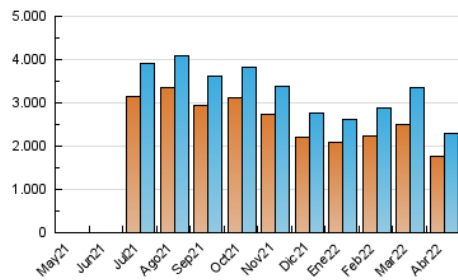

4.3 Por meses

N. únicos / Visitas (x 1000)