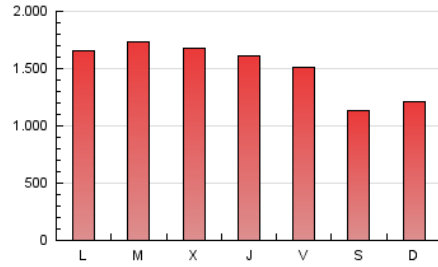

1. Cifras totales y promedios (Nacional e Internacional)

MES - AÑO	NAVEGADORES UNICOS	VISITAS	PAGINAS
Abril - 2022	1.754.014	2.287.386	4.478.031
PROMEDIO DIARIO	68.087	76.246	149.268
PROMEDIO LUNES-VIERNES	72.078	80.916	163.118
PROMEDIO SABADO-DOMINGO	58.773	65.351	116.950
PAGINAS / VISITAS	1,96		
DURACION MEDIA VISITAS	0:09:35		
DURACION MEDIA PAGINAS	0:10:00		

2. Secciones (Nacional e Internacional)

	PAGINAS	%
HOME	464.265	10.37 %
RESTO	4.013.766	89.63 %

3. Por día del mes (Nacional e Internacional)

Día	N. únicos	Visitas	Páginas	Día	N. únicos	Visitas	Páginas	Día	N. únicos	Visitas	Páginas
1	74.820	84.070	171.023	11	70.947	79.189	158.596	21	69.635	78.300	163.934
2	59.120	65.935	121.011	12	69.456	78.133	162.157	22	71.564	80.012	161.415
3	70.124	77.590	135.209	13	64.277	72.350	146.036	23	55.692	61.909	114.148
4	86.873	96.945	190.050	14	62.383	69.509	129.558	24	58.193	64.780	118.513
5	85.178	95.529	191.690	15	57.179	63.686	112.496	25	68.724	77.099	158.248
6	83.947	94.216	190.482	16	55.678	62.047	108.777	26	69.362	78.256	165.109
7	81.916	92.024	185.540	17	56.753	63.273	110.575	27	73.065	82.855	172.447
8	72.484	81.376	164.080	18	70.460	79.093	155.374	28	69.933	78.777	163.326
9	60.491	67.192	121.246	19	78.743	88.276	174.653	29	64.029	71.819	145.622
10	63.976	70.807	121.915	20	68.668	77.713	163.642	30	48.932	54.626	101.159

4. Gráficas (Nacional e Internacional)

4.1 Por día de la semana (promedio)

N. únicos / Visitas (x 100)

Páginas (x 100)

4.2 Por franja horaria (promedio)

Visitas (x 1000)

Páginas (x 1000)

4.3 Por meses