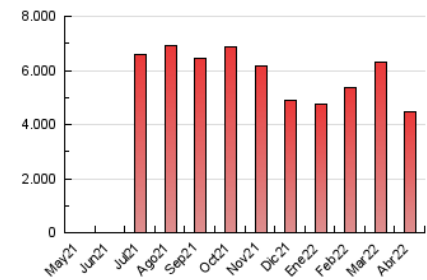

Páginas (x 1000)