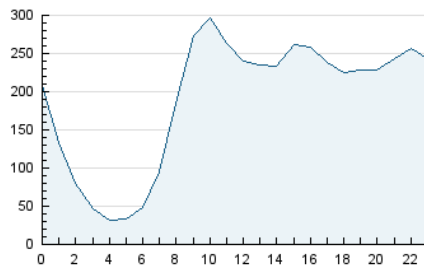

2. Secciones (Nacional)

	PAGINAS	%
HOME	524.693	7.40 %
RESTO	6.562.540	92.60 %

3. Por día del mes (Nacional)

Día	N. únicos	Visitas	Páginas	Día	N. únicos	Visitas	Páginas	Día	N. únicos	Visitas	Páginas
1	77.666	86.248	144.622	11	148.665	172.133	242.802	21	150.053	180.976	267.547
2	90.401	100.001	161.512	12	144.743	168.292	243.252	22	153.535	182.405	278.537
3	70.552	78.431	129.896	13	221.574	261.845	376.691	23	151.494	198.877	313.430
4	73.745	81.674	127.489	14	126.573	149.605	227.461	24	160.014	222.132	355.455
5	107.867	117.136	169.269	15	86.988	97.750	156.377	25	131.382	177.428	281.199
6	107.682	118.542	182.287	16	77.245	87.995	145.283	26	152.193	190.454	301.328
7	120.072	135.483	209.592	17	92.345	107.270	168.521	27	115.143	142.835	224.095
8	218.105	245.666	408.186	18	102.776	123.753	186.225	28	114.270	144.386	235.583
9	162.590	184.633	264.292	19	128.232	150.334	239.862	29	128.944	158.003	245.615
10	160.780	191.071	281.385	20	124.932	151.167	231.438	30	142.014	183.207	288.002

4. Gráficas (Nacional)

4.1 Por día de la semana (promedio)

N. únicos / Visitas (x 100)

Páginas (x 100)

4.2 Por franja horaria (promedio)

Visitas (x 1000)

Páginas (x 1000)

4.3 Por meses