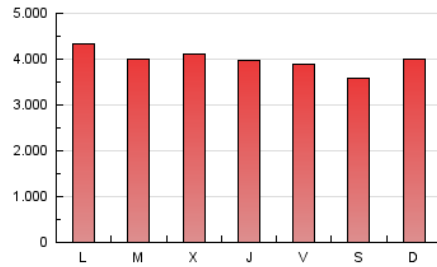

1. Cifras totales y promedios (Nacional e Internacional)

MES - AÑO	NAVEGADORES UNICOS	VISITAS	PAGINAS
Abril - 2020	4.829.086	7.630.614	11.969.918
PROMEDIO DIARIO	221.589	254.354	398.997
PROMEDIO LUNES-VIERNES	223.156	256.336	406.549
PROMEDIO SABADO-DOMINGO	217.281	248.902	378.229
PAGINAS / VISITAS	1,57		
DURACION MEDIA VISITAS	0:04:25		
DURACION MEDIA PAGINAS	0:07:45		

2. Secciones (Nacional e Internacional)

	PAGINAS	%
HOME	652.728	5.45 %
RESTO	11.317.190	94.55 %

3. Por día del mes (Nacional e Internacional)

Día	N. únicos	Visitas	Páginas	Día	N. únicos	Visitas	Páginas	Día	N. únicos	Visitas	Páginas
1	170.539	187.059	312.913	11	231.879	261.900	379.944	21	237.019	275.719	427.319
2	201.741	220.146	354.095	12	266.697	297.065	424.115	22	237.655	274.145	437.655
3	178.001	195.046	317.697	13	341.342	389.095	564.234	23	232.583	287.709	470.481
4	198.327	217.542	330.040	14	206.420	236.421	374.153	24	237.532	307.601	505.029
5	226.964	247.568	365.543	15	164.112	181.368	300.243	25	202.373	255.131	409.682
6	238.584	260.058	397.311	16	161.779	179.302	297.649	26	240.583	286.246	449.079
7	235.462	261.737	406.622	17	179.123	201.235	322.458	27	211.436	247.391	396.882
8	322.587	358.363	585.257	18	174.193	200.831	309.385	28	200.397	238.379	397.348
9	250.263	279.224	413.022	19	197.233	224.929	358.043	29	228.719	265.850	421.792
10	237.673	274.406	411.982	20	201.391	234.735	373.548	30	235.064	284.413	456.397

4. Gráficas (Nacional e Internacional)

4.1 Por día de la semana (promedio)

N. únicos / Visitas (x 100)

Páginas (x 100)

4.2 Por franja horaria (promedio)

Visitas (x 1000)

Páginas (x 1000)

4.3 Por meses