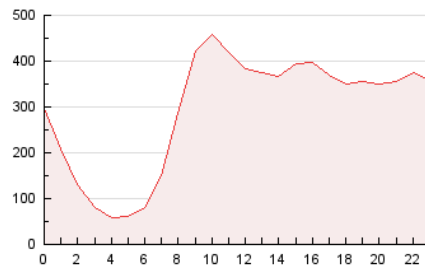

2. Secciones (Nacional)

	PAGINAS	%
HOME	524.693	7.40 %
RESTO	6.562.540	92.60 %

3. Por día del mes (Nacional)

Día	N. únicos	Visitas	Páginas	Día	N. únicos	Visitas	Páginas	Día	N. únicos	Visitas	Páginas
1	77.666	86.248	144.622	11	148.665	172.133	242.802	21	150.053	180.976	267.547
2	90.401	100.001	161.512	12	144.743	168.292	243.252	22	153.535	182.405	278.537
3	70.552	78.431	129.896	13	221.574	261.845	376.691	23	151.494	198.877	313.430
4	73.745	81.674	127.489	14	126.573	149.605	227.461	24	160.014	222.132	355.455
5	107.867	117.136	169.269	15	86.988	97.750	156.377	25	131.382	177.428	281.199
6	107.682	118.542	182.287	16	77.245	87.995	145.283	26	152.193	190.454	301.328
7	120.072	135.483	209.592	17	92.345	107.270	168.521	27	115.143	142.835	224.095
8	218.105	245.666	408.186	18	102.776	123.753	186.225	28	114.270	144.386	235.583
9	162.590	184.633	264.292	19	128.232	150.334	239.862	29	128.944	158.003	245.615
10	160.780	191.071	281.385	20	124.932	151.167	231.438	30	142.014	183.207	288.002

4. Gráficas (Nacional)

4.1 Por día de la semana (promedio)

N. únicos / Visitas (x 100)

Páginas (x 100)

4.2 Por franja horaria (promedio)

Visitas (x 1000)

Páginas (x 1000)

4.3 Por meses