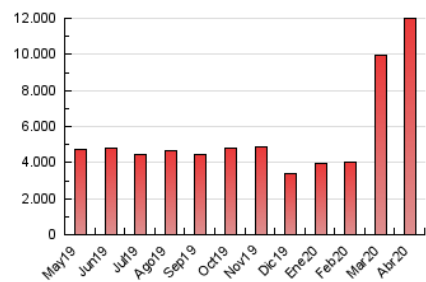

Páginas (x 1000)