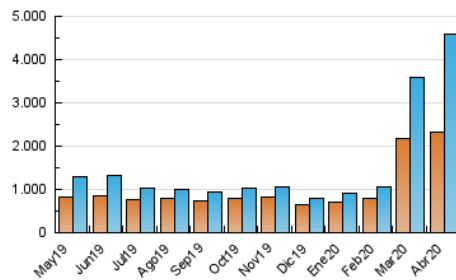

4.3 Por meses

N. únicos / Visitas (x 1000)