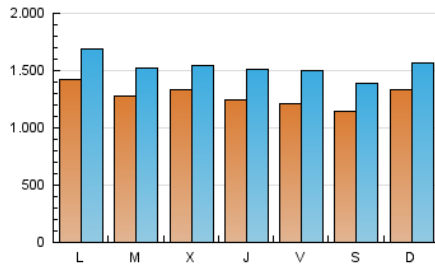

1. Cifras totales y promedios (Nacional)

MES - AÑO	NAVEGADORES UNICOS	VISITAS	PAGINAS
Abril - 2020	2.326.121	4.589.732	7.087.233
PROMEDIO DIARIO	128.086	152.991	236.241
PROMEDIO LUNES-VIERNES	129.681	154.933	240.719
PROMEDIO SABADO-DOMINGO	123.700	147.651	223.928
PAGINAS / VISITAS	1,54		
DURACION MEDIA VISITAS	0:03:15		
DURACION MEDIA PAGINAS	0:05:57		

2. Secciones (Nacional)

	PAGINAS	%
HOME	524.693	7.40 %
RESTO	6.562.540	92.60 %

3. Por día del mes (Nacional)

Día	N. únicos	Visitas	Páginas	Día	N. únicos	Visitas	Páginas	Día	N. únicos	Visitas	Páginas
1	77.666	86.248	144.622	11	148.665	172.133	242.802	21	150.053	180.976	267.547
2	90.401	100.001	161.512	12	144.743	168.292	243.252	22	153.535	182.405	278.537
3	70.552	78.431	129.896	13	221.574	261.845	376.691	23	151.494	198.877	313.430
4	73.745	81.674	127.489	14	126.573	149.605	227.461	24	160.014	222.132	355.455
5	107.867	117.136	169.269	15	86.988	97.750	156.377	25	131.382	177.428	281.199
6	107.682	118.542	182.287	16	77.245	87.995	145.283	26	152.193	190.454	301.328
7	120.072	135.483	209.592	17	92.345	107.270	168.521	27	115.143	142.835	224.095
8	218.105	245.666	408.186	18	102.776	123.753	186.225	28	114.270	144.386	235.583
9	162.590	184.633	264.292	19	128.232	150.334	239.862	29	128.944	158.003	245.615
10	160.780	191.071	281.385	20	124.932	151.167	231.438	30	142.014	183.207	288.002

4. Gráficas (Nacional)

4.1 Por día de la semana (promedio)

N. únicos / Visitas (x 100)

Páginas (x 100)

4.2 Por franja horaria (promedio)

Visitas (x 1000)

Páginas (x 1000)

4.3 Por meses