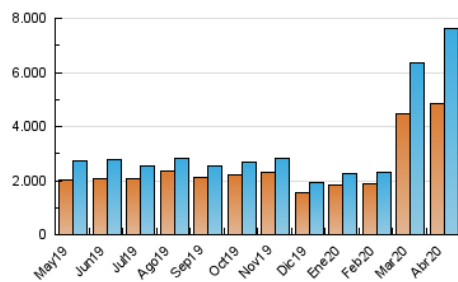

4.3 Por meses

N. únicos / Visitas (x 1000)