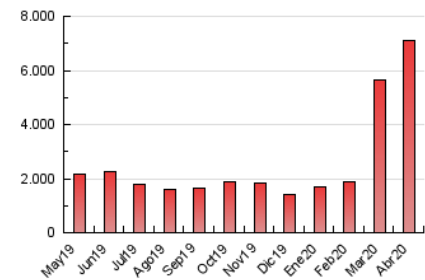

Páginas (x 1000)