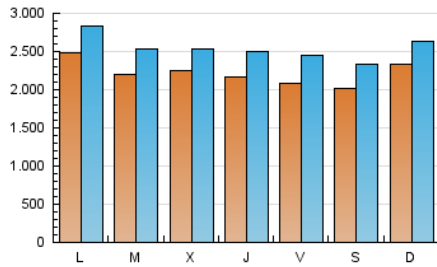

1. Cifras totales y promedios (Nacional e Internacional)

MES - AÑO	NAVEGADORES UNICOS	VISITAS	PAGINAS
Abril - 2020	4.829.086	7.630.614	11.969.918
PROMEDIO DIARIO	221.589	254.354	398.997
PROMEDIO LUNES-VIERNES	223.156	256.336	406.549
PROMEDIO SABADO-DOMINGO	217.281	248.902	378.229
PAGINAS / VISITAS	1,57		
DURACION MEDIA VISITAS	0:04:25		
DURACION MEDIA PAGINAS	0:07:45		

2. Secciones (Nacional e Internacional)

	PAGINAS	%
HOME	652.728	5.45 %
RESTO	11.317.190	94.55 %

3. Por día del mes (Nacional e Internacional)

Día	N. únicos	Visitas	Páginas	Día	N. únicos	Visitas	Páginas	Día	N. únicos	Visitas	Páginas
1	170.539	187.059	312.913	11	231.879	261.900	379.944	21	237.019	275.719	427.319
2	201.741	220.146	354.095	12	266.697	297.065	424.115	22	237.655	274.145	437.655
3	178.001	195.046	317.697	13	341.342	389.095	564.234	23	232.583	287.709	470.481
4	198.327	217.542	330.040	14	206.420	236.421	374.153	24	237.532	307.601	505.029
5	226.964	247.568	365.543	15	164.112	181.368	300.243	25	202.373	255.131	409.682
6	238.584	260.058	397.311	16	161.779	179.302	297.649	26	240.583	286.246	449.079
7	235.462	261.737	406.622	17	179.123	201.235	322.458	27	211.436	247.391	396.882
8	322.587	358.363	585.257	18	174.193	200.831	309.385	28	200.397	238.379	397.348
9	250.263	279.224	413.022	19	197.233	224.929	358.043	29	228.719	265.850	421.792
10	237.673	274.406	411.982	20	201.391	234.735	373.548	30	235.064	284.413	456.397

4. Gráficas (Nacional e Internacional)

4.1 Por día de la semana (promedio)

N. únicos / Visitas (x 100)

Páginas (x 100)

4.2 Por franja horaria (promedio)

Visitas (x 1000)

Páginas (x 1000)

4.3 Por meses