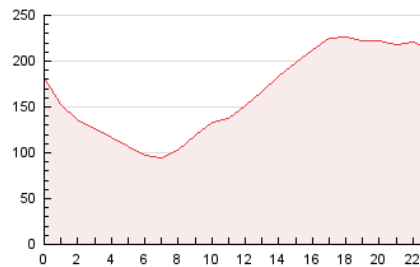

2. Secciones (Nacional e Internacional)

	PAGINAS	%
HOME	358.818	9.05 %
RESTO	3.607.121	90.95 %

3. Por día del mes (Nacional e Internacional)

Día	N. únicos	Visitas	Páginas	Día	N. únicos	Visitas	Páginas	Día	N. únicos	Visitas	Páginas
1	75.370	82.511	151.025	11	66.746	72.963	139.217	21	62.675	68.139	120.913
2	70.432	76.612	143.179	12	59.456	64.972	123.420	22	65.103	71.084	134.636
3	69.168	75.686	139.946	13	43.318	47.154	81.764	23	59.922	66.097	133.131
4	74.154	80.873	149.469	14	44.966	49.085	85.067	24	66.554	73.231	141.545
5	62.797	68.560	129.237	15	59.676	65.671	129.178	25	70.382	76.404	143.326
6	49.301	53.215	91.275	16	74.008	81.374	151.632	26	66.325	72.511	137.288
7	61.573	67.612	113.115	17	70.892	77.245	138.264	27	56.761	61.593	105.506
8	91.430	101.208	174.440	18	67.825	73.856	124.717	28	71.296	79.114	137.030
9	83.996	91.821	166.839	19	63.506	68.279	108.978	29	76.834	84.347	160.581
10	66.529	72.766	140.345	20	52.524	57.058	100.507	30	79.991	88.671	170.369

4. Gráficas (Nacional e Internacional)

4.1 Por día de la semana (promedio)

N. únicos / Visitas (x 100)

Páginas (x 100)

4.2 Por franja horaria (promedio)

Visitas (x 1000)

Páginas (x 1000)

4.3 Por meses