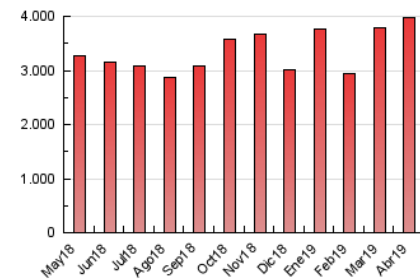

Páginas (x 1000)