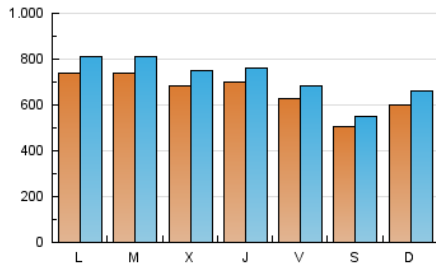

1. Cifras totales y promedios (Nacional e Internacional)

MES - AÑO	NAVEGADORES UNICOS	VISITAS	PAGINAS
Abril - 2019	1.689.738	2.169.712	3.965.939
PROMEDIO DIARIO	66.117	72.324	132.198
PROMEDIO LUNES-VIERNES	70.050	76.670	142.307
PROMEDIO SABADO-DOMINGO	55.302	60.371	104.397
PAGINAS / VISITAS	1,83		
DURACION MEDIA VISITAS	0:07:58		
DURACION MEDIA PAGINAS	0:09:37		

2. Secciones (Nacional e Internacional)

	PAGINAS	%
HOME	358.818	9.05 %
RESTO	3.607.121	90.95 %

3. Por día del mes (Nacional e Internacional)

Día	N. únicos	Visitas	Páginas	Día	N. únicos	Visitas	Páginas	Día	N. únicos	Visitas	Páginas
1	75.370	82.511	151.025	11	66.746	72.963	139.217	21	62.675	68.139	120.913
2	70.432	76.612	143.179	12	59.456	64.972	123.420	22	65.103	71.084	134.636
3	69.168	75.686	139.946	13	43.318	47.154	81.764	23	59.922	66.097	133.131
4	74.154	80.873	149.469	14	44.966	49.085	85.067	24	66.554	73.231	141.545
5	62.797	68.560	129.237	15	59.676	65.671	129.178	25	70.382	76.404	143.326
6	49.301	53.215	91.275	16	74.008	81.374	151.632	26	66.325	72.511	137.288
7	61.573	67.612	113.115	17	70.892	77.245	138.264	27	56.761	61.593	105.506
8	91.430	101.208	174.440	18	67.825	73.856	124.717	28	71.296	79.114	137.030
9	83.996	91.821	166.839	19	63.506	68.279	108.978	29	76.834	84.347	160.581
10	66.529	72.766	140.345	20	52.524	57.058	100.507	30	79.991	88.671	170.369

4. Gráficas (Nacional e Internacional)

4.1 Por día de la semana (promedio)

N. únicos / Visitas (x 100)

Páginas (x 100)

4.2 Por franja horaria (promedio)

Visitas (x 1000)

Páginas (x 1000)

4.3 Por meses