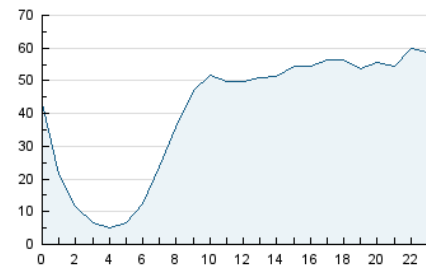

2. Secciones (Nacional)

	PAGINAS	%
HOME	286.846	16.37 %
RESTO	1.464.954	83.63 %

3. Por día del mes (Nacional)

Día	N. únicos	Visitas	Páginas	Día	N. únicos	Visitas	Páginas	Día	N. únicos	Visitas	Páginas
1	32.734	35.924	65.739	11	25.669	28.287	56.575	21	30.618	33.437	61.223
2	27.321	29.902	57.221	12	24.316	26.518	50.187	22	27.450	29.935	56.059
3	27.436	30.298	57.350	13	15.942	17.544	30.716	23	23.015	25.577	52.866
4	33.068	36.167	65.910	14	18.148	19.980	34.216	24	27.503	30.516	59.012
5	26.546	29.121	54.856	15	24.838	27.605	55.873	25	33.035	35.671	62.136
6	23.263	24.934	41.690	16	34.454	38.127	67.813	26	24.010	26.473	51.078
7	33.846	37.468	59.571	17	35.518	38.513	64.112	27	21.415	23.450	40.553
8	51.490	57.816	93.927	18	34.039	36.951	58.255	28	37.539	42.452	73.658
9	40.679	44.728	79.444	19	23.049	25.195	41.827	29	37.741	41.592	77.895
10	28.465	31.125	60.838	20	23.645	25.787	46.291	30	36.146	40.370	74.909

4. Gráficas (Nacional)

4.1 Por día de la semana (promedio)

N. únicos / Visitas (x 100)

Páginas (x 100)

4.2 Por franja horaria (promedio)

Visitas (x 1000)

Páginas (x 1000)

4.3 Por meses