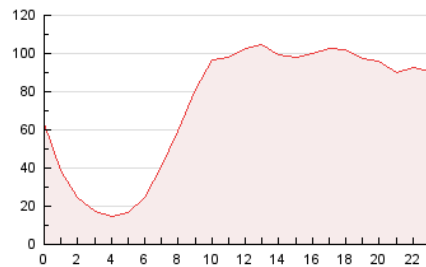

2. Secciones (Nacional)

	PAGINAS	%
HOME	286.846	16.37 %
RESTO	1.464.954	83.63 %

3. Por día del mes (Nacional)

Día	N. únicos	Visitas	Páginas	Día	N. únicos	Visitas	Páginas	Día	N. únicos	Visitas	Páginas
1	32.734	35.924	65.739	11	25.669	28.287	56.575	21	30.618	33.437	61.223
2	27.321	29.902	57.221	12	24.316	26.518	50.187	22	27.450	29.935	56.059
3	27.436	30.298	57.350	13	15.942	17.544	30.716	23	23.015	25.577	52.866
4	33.068	36.167	65.910	14	18.148	19.980	34.216	24	27.503	30.516	59.012
5	26.546	29.121	54.856	15	24.838	27.605	55.873	25	33.035	35.671	62.136
6	23.263	24.934	41.690	16	34.454	38.127	67.813	26	24.010	26.473	51.078
7	33.846	37.468	59.571	17	35.518	38.513	64.112	27	21.415	23.450	40.553
8	51.490	57.816	93.927	18	34.039	36.951	58.255	28	37.539	42.452	73.658
9	40.679	44.728	79.444	19	23.049	25.195	41.827	29	37.741	41.592	77.895
10	28.465	31.125	60.838	20	23.645	25.787	46.291	30	36.146	40.370	74.909

4. Gráficas (Nacional)

4.1 Por día de la semana (promedio)

N. únicos / Visitas (x 100)

Páginas (x 100)

4.2 Por franja horaria (promedio)

Visitas (x 1000)

Páginas (x 1000)

4.3 Por meses