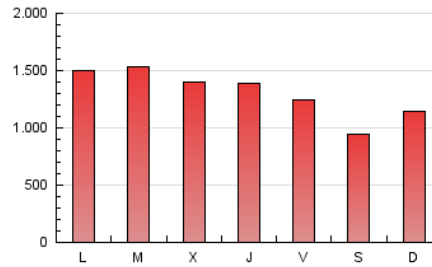

1. Cifras totales y promedios (Nacional e Internacional)

MES - AÑO	NAVEGADORES UNICOS	VISITAS	PAGINAS
Abril - 2019	1.689.738	2.169.712	3.965.939
PROMEDIO DIARIO	66.117	72.324	132.198
PROMEDIO LUNES-VIERNES	70.050	76.670	142.307
PROMEDIO SABADO-DOMINGO	55.302	60.371	104.397
PAGINAS / VISITAS	1,83		
DURACION MEDIA VISITAS	0:07:58		
DURACION MEDIA PAGINAS	0:09:37		

2. Secciones (Nacional e Internacional)

	PAGINAS	%
HOME	358.818	9.05 %
RESTO	3.607.121	90.95 %

3. Por día del mes (Nacional e Internacional)

Día	N. únicos	Visitas	Páginas	Día	N. únicos	Visitas	Páginas	Día	N. únicos	Visitas	Páginas
1	75.370	82.511	151.025	11	66.746	72.963	139.217	21	62.675	68.139	120.913
2	70.432	76.612	143.179	12	59.456	64.972	123.420	22	65.103	71.084	134.636
3	69.168	75.686	139.946	13	43.318	47.154	81.764	23	59.922	66.097	133.131
4	74.154	80.873	149.469	14	44.966	49.085	85.067	24	66.554	73.231	141.545
5	62.797	68.560	129.237	15	59.676	65.671	129.178	25	70.382	76.404	143.326
6	49.301	53.215	91.275	16	74.008	81.374	151.632	26	66.325	72.511	137.288
7	61.573	67.612	113.115	17	70.892	77.245	138.264	27	56.761	61.593	105.506
8	91.430	101.208	174.440	18	67.825	73.856	124.717	28	71.296	79.114	137.030
9	83.996	91.821	166.839	19	63.506	68.279	108.978	29	76.834	84.347	160.581
10	66.529	72.766	140.345	20	52.524	57.058	100.507	30	79.991	88.671	170.369

4. Gráficas (Nacional e Internacional)

4.1 Por día de la semana (promedio)

N. únicos / Visitas (x 100)

Páginas (x 100)

4.2 Por franja horaria (promedio)

Visitas (x 1000)

Páginas (x 1000)

4.3 Por meses