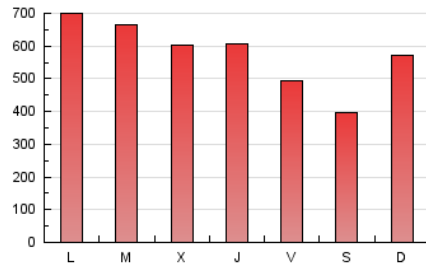

1. Cifras totales y promedios (Nacional)

MES - AÑO	NAVEGADORES UNICOS	VISITAS	PAGINAS
Abril - 2019	696.847	971.463	1.751.800
PROMEDIO DIARIO	29.431	32.382	58.393
PROMEDIO LUNES-VIERNES	30.842	33.928	61.995
PROMEDIO SABADO-DOMINGO	25.552	28.132	48.490
PAGINAS / VISITAS	1,80		
DURACION MEDIA VISITAS	0:06:50		
DURACION MEDIA PAGINAS	0:08:29		

2. Secciones (Nacional)

	PAGINAS	%
HOME	286.846	16.37 %
RESTO	1.464.954	83.63 %

3. Por día del mes (Nacional)

Día	N. únicos	Visitas	Páginas	Día	N. únicos	Visitas	Páginas	Día	N. únicos	Visitas	Páginas
1	32.734	35.924	65.739	11	25.669	28.287	56.575	21	30.618	33.437	61.223
2	27.321	29.902	57.221	12	24.316	26.518	50.187	22	27.450	29.935	56.059
3	27.436	30.298	57.350	13	15.942	17.544	30.716	23	23.015	25.577	52.866
4	33.068	36.167	65.910	14	18.148	19.980	34.216	24	27.503	30.516	59.012
5	26.546	29.121	54.856	15	24.838	27.605	55.873	25	33.035	35.671	62.136
6	23.263	24.934	41.690	16	34.454	38.127	67.813	26	24.010	26.473	51.078
7	33.846	37.468	59.571	17	35.518	38.513	64.112	27	21.415	23.450	40.553
8	51.490	57.816	93.927	18	34.039	36.951	58.255	28	37.539	42.452	73.658
9	40.679	44.728	79.444	19	23.049	25.195	41.827	29	37.741	41.592	77.895
10	28.465	31.125	60.838	20	23.645	25.787	46.291	30	36.146	40.370	74.909

4. Gráficas (Nacional)

4.1 Por día de la semana (promedio)

N. únicos / Visitas (x 100)

Páginas (x 100)

4.2 Por franja horaria (promedio)

Visitas (x 1000)

Páginas (x 1000)

4.3 Por meses