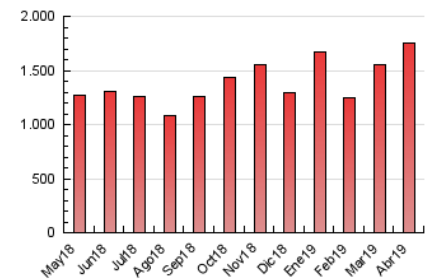

Páginas (x 1000)