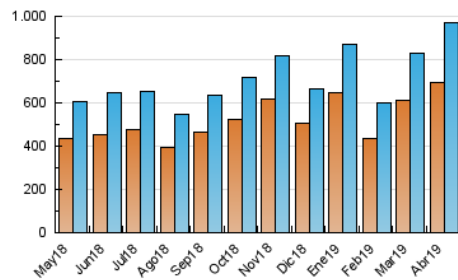

4.3 Por meses

N. únicos / Visitas (x 1000)