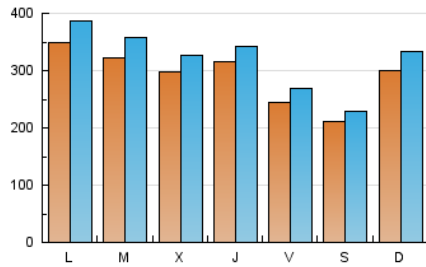

1. Cifras totales y promedios (Nacional)

MES - AÑO	NAVEGADORES UNICOS	VISITAS	PAGINAS
Abril - 2019	696.847	971.463	1.751.800
PROMEDIO DIARIO	29.431	32.382	58.393
PROMEDIO LUNES-VIERNES	30.842	33.928	61.995
PROMEDIO SABADO-DOMINGO	25.552	28.132	48.490
PAGINAS / VISITAS	1,80		
DURACION MEDIA VISITAS	0:06:50		
DURACION MEDIA PAGINAS	0:08:29		

2. Secciones (Nacional)

	PAGINAS	%
HOME	286.846	16.37 %
RESTO	1.464.954	83.63 %

3. Por día del mes (Nacional)

Día	N. únicos	Visitas	Páginas	Día	N. únicos	Visitas	Páginas	Día	N. únicos	Visitas	Páginas
1	32.734	35.924	65.739	11	25.669	28.287	56.575	21	30.618	33.437	61.223
2	27.321	29.902	57.221	12	24.316	26.518	50.187	22	27.450	29.935	56.059
3	27.436	30.298	57.350	13	15.942	17.544	30.716	23	23.015	25.577	52.866
4	33.068	36.167	65.910	14	18.148	19.980	34.216	24	27.503	30.516	59.012
5	26.546	29.121	54.856	15	24.838	27.605	55.873	25	33.035	35.671	62.136
6	23.263	24.934	41.690	16	34.454	38.127	67.813	26	24.010	26.473	51.078
7	33.846	37.468	59.571	17	35.518	38.513	64.112	27	21.415	23.450	40.553
8	51.490	57.816	93.927	18	34.039	36.951	58.255	28	37.539	42.452	73.658
9	40.679	44.728	79.444	19	23.049	25.195	41.827	29	37.741	41.592	77.895
10	28.465	31.125	60.838	20	23.645	25.787	46.291	30	36.146	40.370	74.909

4. Gráficas (Nacional)

4.1 Por día de la semana (promedio)

N. únicos / Visitas (x 100)

Páginas (x 100)

4.2 Por franja horaria (promedio)

Visitas (x 1000)

Páginas (x 1000)

4.3 Por meses