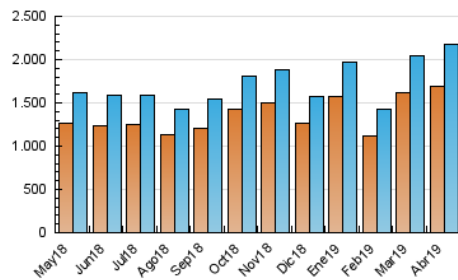

4.3 Por meses

N. únicos / Visitas (x 1000)