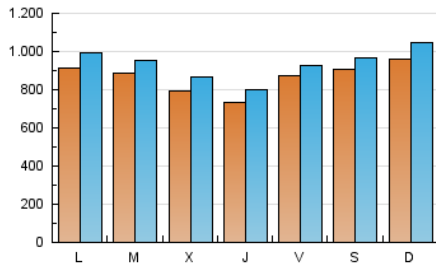

4. Gráficas (Nacional e Internacional)

4.1 Por día de la semana (promedio)

N. únicos / Visitas (x 100)