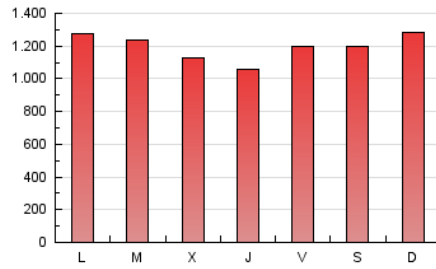

Páginas (x 100)