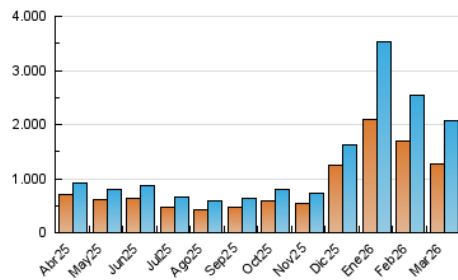

#### 3. Por día del mes (Nacional)

Día	N. únicos	Visitas	Páginas	Día	N. únicos	Visitas	Páginas	Día	N. únicos	Visitas	Páginas
<b>1</b>	158.998	174.435	198.608	<b>11</b>	41.300	45.062	56.109	<b>21</b>	65.525	70.005	79.991
<b>2</b>	73.316	79.554	96.341	<b>12</b>	42.790	46.756	55.800	<b>22</b>	45.422	48.744	56.070
<b>3</b>	115.791	124.386	146.866	<b>13</b>	77.359	84.385	97.478	<b>23</b>	47.433	51.559	62.166
<b>4</b>	111.395	120.162	136.160	<b>14</b>	79.301	87.288	100.325	<b>24</b>	37.893	41.363	51.374
<b>5</b>	72.451	78.602	93.681	<b>15</b>	94.694	103.148	118.984	<b>25</b>	32.434	34.763	45.328
<b>6</b>	80.773	85.920	100.739	<b>16</b>	122.960	131.565	154.774	<b>26</b>	39.008	42.153	52.823
<b>7</b>	108.840	116.017	129.356	<b>17</b>	40.339	43.615	53.529	<b>27</b>	44.678	47.803	57.626
<b>8</b>	49.646	52.290	61.954	<b>18</b>	36.710	39.521	49.758	<b>28</b>	27.006	29.356	35.094
<b>9</b>	26.422	30.297	39.817	<b>19</b>	37.997	41.658	50.902	<b>29</b>	22.056	23.946	29.445
<b>10</b>	68.061	73.683	85.971	<b>20</b>	46.050	49.405	60.285	<b>30</b>	32.778	36.344	43.343
								<b>31</b>	25.822	28.558	36.355

### 4.1 Por día de la semana (promedio)

N. únicos / Visitas (x 100)

Páginas (x 100)

### 4.2 Por franja horaria (promedio)

Visitas\_ (x 1000)

Páginas (x 1000)

### 4.3 Por meses

N. únicos / Visitas (x 1000)

Páginas (x 1000)