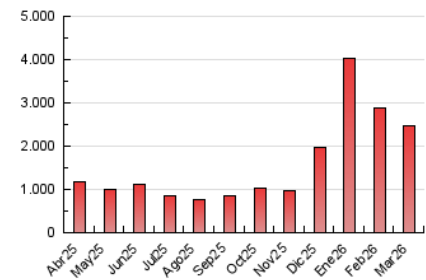

#### 3. Por día del mes (Nacional)

Día	N. únicos	Visitas	Páginas	Día	N. únicos	Visitas	Páginas	Día	N. únicos	Visitas	Páginas
<b>1</b>	158.998	174.435	198.608	<b>11</b>	41.300	45.062	56.109	<b>21</b>	65.525	70.005	79.991
<b>2</b>	73.316	79.554	96.341	<b>12</b>	42.790	46.756	55.800	<b>22</b>	45.422	48.744	56.070
<b>3</b>	115.791	124.386	146.866	<b>13</b>	77.359	84.385	97.478	<b>23</b>	47.433	51.559	62.166
<b>4</b>	111.395	120.162	136.160	<b>14</b>	79.301	87.288	100.325	<b>24</b>	37.893	41.363	51.374
<b>5</b>	72.451	78.602	93.681	<b>15</b>	94.694	103.148	118.984	<b>25</b>	32.434	34.763	45.328
<b>6</b>	80.773	85.920	100.739	<b>16</b>	122.960	131.565	154.774	<b>26</b>	39.008	42.153	52.823
<b>7</b>	108.840	116.017	129.356	<b>17</b>	40.339	43.615	53.529	<b>27</b>	44.678	47.803	57.626
<b>8</b>	49.646	52.290	61.954	<b>18</b>	36.710	39.521	49.758	<b>28</b>	27.006	29.356	35.094
<b>9</b>	26.422	30.297	39.817	<b>19</b>	37.997	41.658	50.902	<b>29</b>	22.056	23.946	29.445
<b>10</b>	68.061	73.683	85.971	<b>20</b>	46.050	49.405	60.285	<b>30</b>	32.778	36.344	43.343
								<b>31</b>	25.822	28.558	36.355

### 4.1 Por día de la semana (promedio)

N. únicos / Visitas (x 100)

Páginas (x 100)

### 4.2 Por franja horaria (promedio)

Visitas\_ (x 1000)

Páginas (x 1000)

### 4.3 Por meses

N. únicos / Visitas (x 1000)

Páginas (x 1000)