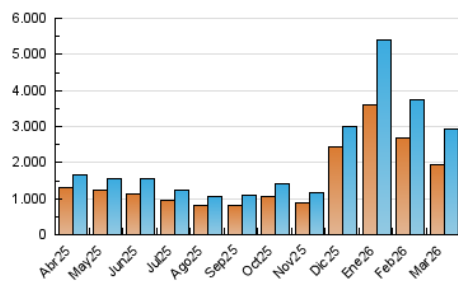

### 3. Por día del mes (Nacional e Internacional)

Día	N. únicos	Visitas	Páginas	Día	N. únicos	Visitas	Páginas	Día	N. únicos	Visitas	Páginas
<b>1</b>	190.898	211.163	246.610	<b>11</b>	63.103	69.023	95.416	<b>21</b>	81.069	86.794	107.686
<b>2</b>	98.534	108.704	140.284	<b>12</b>	65.897	74.438	95.123	<b>22</b>	63.593	66.381	85.999
<b>3</b>	177.747	187.760	234.190	<b>13</b>	102.493	107.600	137.542	<b>23</b>	63.570	70.198	92.539
<b>4</b>	143.648	155.959	188.672	<b>14</b>	101.214	110.234	134.464	<b>24</b>	56.253	61.662	84.276
<b>5</b>	105.614	112.238	147.086	<b>15</b>	126.415	138.654	165.739	<b>25</b>	48.369	53.756	75.733
<b>6</b>	114.396	122.285	152.976	<b>16</b>	208.230	221.486	267.673	<b>26</b>	56.866	61.883	86.056
<b>7</b>	125.689	133.810	159.419	<b>17</b>	76.076	81.969	107.723	<b>27</b>	69.545	72.186	96.813
<b>8</b>	63.715	68.151	88.607	<b>18</b>	63.177	67.901	92.362	<b>28</b>	53.697	56.246	76.168
<b>9</b>	40.846	46.688	68.948	<b>19</b>	65.174	71.871	94.776	<b>29</b>	37.032	40.002	55.516
<b>10</b>	87.975	96.874	122.394	<b>20</b>	63.423	69.653	92.605	<b>30</b>	44.835	49.800	68.675
								<b>31</b>	43.760	48.551	68.250

#### 4.1 Por día de la semana (promedio)

N. únicos / Visitas (x 100)

Páginas (x 100)

#### 4.2 Por franja horaria (promedio)

Visitas\_ (x 1000)

Páginas (x 1000)

#### 4.3 Por meses

N. únicos / Visitas (x 1000)

Páginas (x 1000)