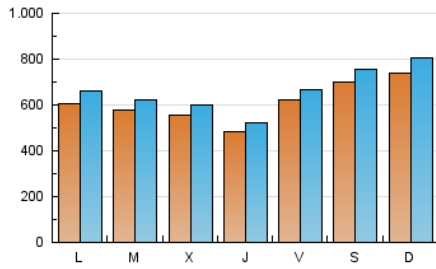

4. Gráficas (Nacional)

4.1 Por día de la semana (promedio)

N. únicos / Visitas (x 100)