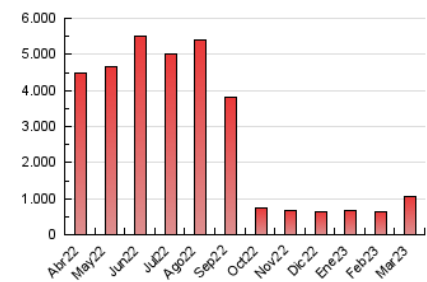

Páginas (x 1000)