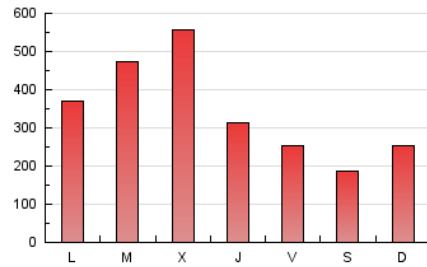

1. Cifras totales y promedios (Nacional e Internacional)

MES - AÑO	NAVEGADORES UNICOS	VISITAS	PAGINAS
Marzo - 2023	683.809	820.172	1.074.811
PROMEDIO DIARIO	24.838	26.457	34.671
PROMEDIO LUNES-VIERNES	27.984	29.822	39.070
PROMEDIO SABADO-DOMINGO	15.792	16.784	22.026
PAGINAS / VISITAS	1,31		
DURACION MEDIA VISITAS	0:00:56		
DURACION MEDIA PAGINAS	0:03:00		

2. Secciones (Nacional e Internacional)

	PAGINAS	%
HOME	161.215	15.00 %
RESTO	913.596	85.00 %

3. Por día del mes (Nacional e Internacional)

Día	N. únicos	Visitas	Páginas	Día	N. únicos	Visitas	Páginas	Día	N. únicos	Visitas	Páginas
1	18.787	20.345	28.556	11	15.173	16.216	21.061	21	21.676	23.417	32.711
2	16.254	17.735	26.021	12	28.023	29.337	36.241	22	16.130	17.769	26.925
3	14.260	15.565	22.405	13	25.469	27.360	36.896	23	17.836	19.470	28.093
4	12.068	12.949	17.368	14	24.351	26.142	35.446	24	15.295	16.745	24.313
5	11.710	12.620	17.618	15	18.741	20.441	28.501	25	12.979	13.908	19.006
6	16.843	18.515	26.411	16	17.494	19.056	27.041	26	21.290	22.390	28.512
7	23.419	25.404	35.526	17	14.568	15.900	23.034	27	36.929	39.161	50.072
8	47.404	50.835	64.915	18	11.335	12.207	17.020	28	69.723	72.106	85.454
9	23.316	25.207	33.986	19	13.759	14.645	19.379	29	111.264	114.236	129.686
10	18.649	20.259	28.204	20	25.095	26.535	34.775	30	30.218	32.176	40.710
								31	19.919	21.521	28.925

4. Gráficas (Nacional e Internacional)

4.1 Por día de la semana (promedio)

N. únicos / Visitas (x 100)

Páginas (x 100)

4.2 Por franja horaria (promedio)

Visitas_ (x 1000)

Páginas (x 1000)

4.3 Por meses