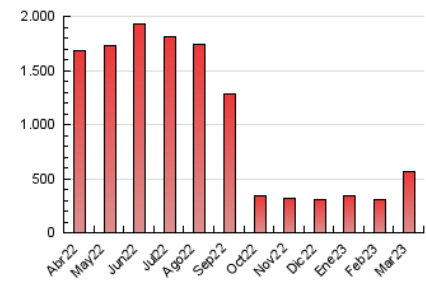

Páginas (x 1000)