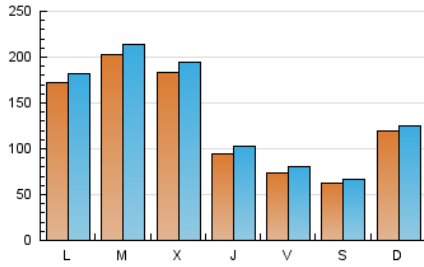

1. Cifras totales y promedios (Nacional)

MES - AÑO	NAVEGADORES UNICOS	VISITAS	PAGINAS
Marzo - 2023	344.455	424.517	560.898
PROMEDIO DIARIO	12.851	13.694	18.093
PROMEDIO LUNES-VIERNES	14.161	15.112	20.026
PROMEDIO SABADO-DOMINGO	9.087	9.618	12.537
PAGINAS / VISITAS	1,32		
DURACION MEDIA VISITAS	0:00:56		
DURACION MEDIA PAGINAS	0:02:52		

2. Secciones (Nacional)

	PAGINAS	%
HOME	77.581	13.83 %
RESTO	483.317	86.17 %

3. Por día del mes (Nacional)

Día	N. únicos	Visitas	Páginas	Día	N. únicos	Visitas	Páginas	Día	N. únicos	Visitas	Páginas
1	9.477	10.334	15.144	11	8.013	8.528	11.141	21	12.816	13.787	18.777
2	8.205	9.008	13.469	12	20.584	21.339	25.954	22	7.175	7.980	12.208
3	6.717	7.414	10.960	13	16.560	17.695	23.348	23	9.251	10.137	14.467
4	5.841	6.284	8.530	14	15.988	17.008	22.367	24	7.125	7.888	11.779
5	5.499	5.992	8.751	15	10.786	11.746	16.235	25	5.991	6.461	8.949
6	8.994	9.915	14.053	16	9.422	10.258	14.732	26	14.368	15.037	18.696
7	9.499	10.528	14.919	17	6.958	7.641	11.319	27	26.040	27.439	34.312
8	15.910	17.121	23.080	18	5.120	5.564	7.997	28	42.762	44.102	52.122
9	10.496	11.396	16.004	19	7.278	7.737	10.281	29	48.509	49.894	58.168
10	7.495	8.246	12.378	20	17.189	17.962	22.843	30	9.917	10.851	14.956
								31	8.402	9.225	12.959

4. Gráficas (Nacional)

4.1 Por día de la semana (promedio)

N. únicos / Visitas (x 100)

Páginas (x 100)

4.2 Por franja horaria (promedio)

Visitas_ (x 1000)

Páginas (x 1000)

4.3 Por meses