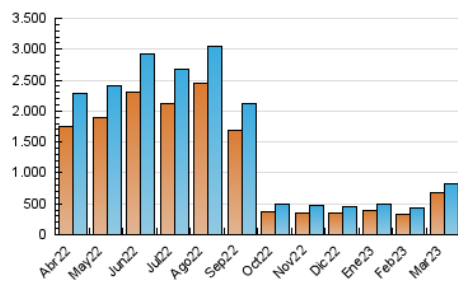

4.3 Por meses

N. únicos / Visitas (x 1000)