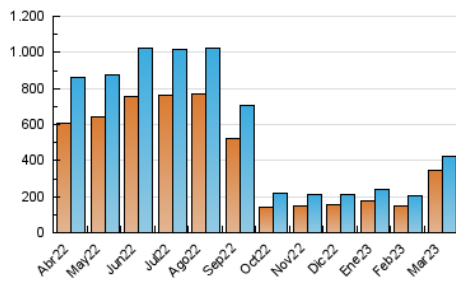

4.3 Por meses

N. únicos / Visitas (x 1000)