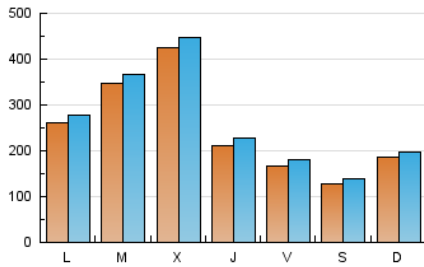

1. Cifras totales y promedios (Nacional e Internacional)

MES - AÑO	NAVEGADORES UNICOS	VISITAS	PAGINAS
Marzo - 2023	683.809	820.172	1.074.811
PROMEDIO DIARIO	24.838	26.457	34.671
PROMEDIO LUNES-VIERNES	27.984	29.822	39.070
PROMEDIO SABADO-DOMINGO	15.792	16.784	22.026
PAGINAS / VISITAS	1,31		
DURACION MEDIA VISITAS	0:00:56		
DURACION MEDIA PAGINAS	0:03:00		

2. Secciones (Nacional e Internacional)

	PAGINAS	%
HOME	161.215	15.00 %
RESTO	913.596	85.00 %

3. Por día del mes (Nacional e Internacional)

Día	N. únicos	Visitas	Páginas	Día	N. únicos	Visitas	Páginas	Día	N. únicos	Visitas	Páginas
1	18.787	20.345	28.556	11	15.173	16.216	21.061	21	21.676	23.417	32.711
2	16.254	17.735	26.021	12	28.023	29.337	36.241	22	16.130	17.769	26.925
3	14.260	15.565	22.405	13	25.469	27.360	36.896	23	17.836	19.470	28.093
4	12.068	12.949	17.368	14	24.351	26.142	35.446	24	15.295	16.745	24.313
5	11.710	12.620	17.618	15	18.741	20.441	28.501	25	12.979	13.908	19.006
6	16.843	18.515	26.411	16	17.494	19.056	27.041	26	21.290	22.390	28.512
7	23.419	25.404	35.526	17	14.568	15.900	23.034	27	36.929	39.161	50.072
8	47.404	50.835	64.915	18	11.335	12.207	17.020	28	69.723	72.106	85.454
9	23.316	25.207	33.986	19	13.759	14.645	19.379	29	111.264	114.236	129.686
10	18.649	20.259	28.204	20	25.095	26.535	34.775	30	30.218	32.176	40.710
								31	19.919	21.521	28.925

4. Gráficas (Nacional e Internacional)

4.1 Por día de la semana (promedio)

N. únicos / Visitas (x 100)

Páginas (x 100)

4.2 Por franja horaria (promedio)

Visitas_ (x 1000)

Páginas (x 1000)

4.3 Por meses