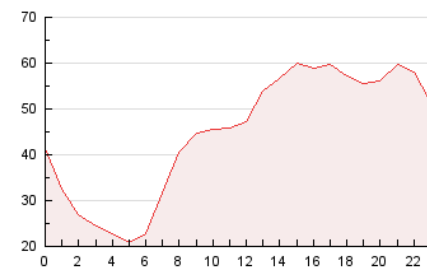

2. Secciones (Nacional e Internacional)

	PAGINAS	%
HOME	161.215	15.00 %
RESTO	913.596	85.00 %

3. Por día del mes (Nacional e Internacional)

Día	N. únicos	Visitas	Páginas	Día	N. únicos	Visitas	Páginas	Día	N. únicos	Visitas	Páginas
1	18.787	20.345	28.556	11	15.173	16.216	21.061	21	21.676	23.417	32.711
2	16.254	17.735	26.021	12	28.023	29.337	36.241	22	16.130	17.769	26.925
3	14.260	15.565	22.405	13	25.469	27.360	36.896	23	17.836	19.470	28.093
4	12.068	12.949	17.368	14	24.351	26.142	35.446	24	15.295	16.745	24.313
5	11.710	12.620	17.618	15	18.741	20.441	28.501	25	12.979	13.908	19.006
6	16.843	18.515	26.411	16	17.494	19.056	27.041	26	21.290	22.390	28.512
7	23.419	25.404	35.526	17	14.568	15.900	23.034	27	36.929	39.161	50.072
8	47.404	50.835	64.915	18	11.335	12.207	17.020	28	69.723	72.106	85.454
9	23.316	25.207	33.986	19	13.759	14.645	19.379	29	111.264	114.236	129.686
10	18.649	20.259	28.204	20	25.095	26.535	34.775	30	30.218	32.176	40.710
								31	19.919	21.521	28.925

4. Gráficas (Nacional e Internacional)

4.1 Por día de la semana (promedio)

N. únicos / Visitas (x 100)

Páginas (x 100)

4.2 Por franja horaria (promedio)

Visitas_ (x 1000)

Páginas (x 1000)

4.3 Por meses