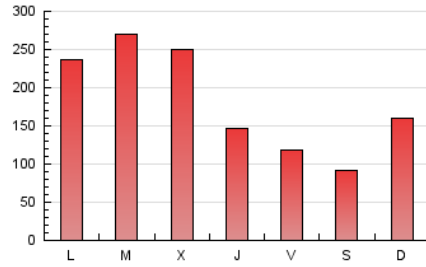

1. Cifras totales y promedios (Nacional)

MES - AÑO	NAVEGADORES UNICOS	VISITAS	PAGINAS
Marzo - 2023	344.455	424.517	560.898
PROMEDIO DIARIO	12.851	13.694	18.093
PROMEDIO LUNES-VIERNES	14.161	15.112	20.026
PROMEDIO SABADO-DOMINGO	9.087	9.618	12.537
PAGINAS / VISITAS	1,32		
DURACION MEDIA VISITAS	0:00:56		
DURACION MEDIA PAGINAS	0:02:52		

2. Secciones (Nacional)

	PAGINAS	%
HOME	77.581	13.83 %
RESTO	483.317	86.17 %

3. Por día del mes (Nacional)

Día	N. únicos	Visitas	Páginas	Día	N. únicos	Visitas	Páginas	Día	N. únicos	Visitas	Páginas
1	9.477	10.334	15.144	11	8.013	8.528	11.141	21	12.816	13.787	18.777
2	8.205	9.008	13.469	12	20.584	21.339	25.954	22	7.175	7.980	12.208
3	6.717	7.414	10.960	13	16.560	17.695	23.348	23	9.251	10.137	14.467
4	5.841	6.284	8.530	14	15.988	17.008	22.367	24	7.125	7.888	11.779
5	5.499	5.992	8.751	15	10.786	11.746	16.235	25	5.991	6.461	8.949
6	8.994	9.915	14.053	16	9.422	10.258	14.732	26	14.368	15.037	18.696
7	9.499	10.528	14.919	17	6.958	7.641	11.319	27	26.040	27.439	34.312
8	15.910	17.121	23.080	18	5.120	5.564	7.997	28	42.762	44.102	52.122
9	10.496	11.396	16.004	19	7.278	7.737	10.281	29	48.509	49.894	58.168
10	7.495	8.246	12.378	20	17.189	17.962	22.843	30	9.917	10.851	14.956
								31	8.402	9.225	12.959

4. Gráficas (Nacional)

4.1 Por día de la semana (promedio)

N. únicos / Visitas (x 100)

Páginas (x 100)

4.2 Por franja horaria (promedio)

Visitas_ (x 1000)

Páginas (x 1000)

4.3 Por meses