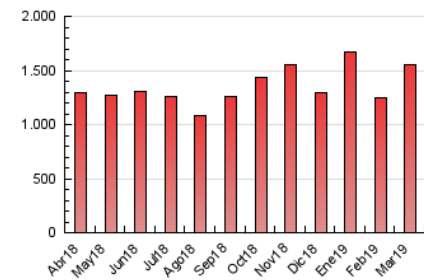

Páginas (x 1000)