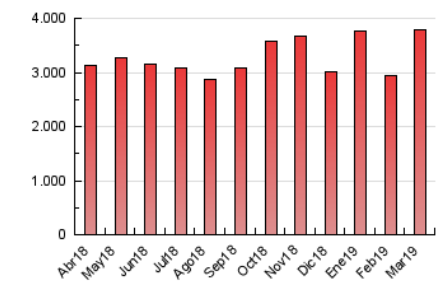

Páginas (x 1000)