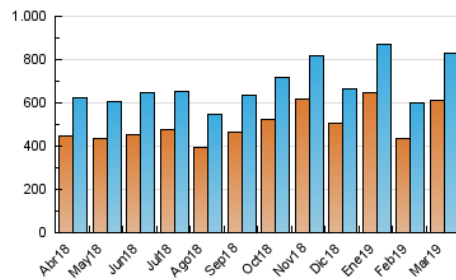

4.3 Por meses

N. únicos / Visitas (x 1000)