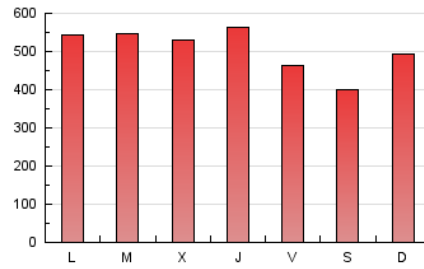

1. Cifras totales y promedios (Nacional)

MES - AÑO	NAVEGADORES UNICOS	VISITAS	PAGINAS
Marzo - 2019	611.409	828.947	1.552.395
PROMEDIO DIARIO	24.445	26.740	50.077
PROMEDIO LUNES-VIERNES	24.218	26.604	52.636
PROMEDIO SABADO-DOMINGO	24.922	27.027	44.704
PAGINAS / VISITAS	1,87		
DURACION MEDIA VISITAS	0:07:47		
DURACION MEDIA PAGINAS	0:08:54		

2. Secciones (Nacional)

	PAGINAS	%
HOME	295.043	19.01 %
RESTO	1.257.352	80.99 %

3. Por día del mes (Nacional)

Día	N. únicos	Visitas	Páginas	Día	N. únicos	Visitas	Páginas	Día	N. únicos	Visitas	Páginas
1	17.285	19.253	40.306	11	19.123	21.436	47.043	21	31.716	34.152	61.267
2	16.117	17.700	32.209	12	19.506	21.731	48.478	22	28.138	30.269	54.196
3	15.089	16.636	30.845	13	20.773	23.118	49.549	23	20.451	22.235	38.663
4	18.572	20.629	45.477	14	23.318	25.823	52.485	24	36.811	39.871	61.726
5	17.637	19.681	44.130	15	22.324	24.598	49.543	25	35.257	38.248	68.751
6	18.040	20.241	46.605	16	30.439	32.799	51.165	26	44.386	47.713	79.077
7	19.165	21.270	46.204	17	38.667	41.357	62.420	27	33.483	36.465	65.395
8	16.078	17.832	37.437	18	26.236	28.917	56.549	28	32.625	35.601	65.118
9	12.790	14.152	27.854	19	20.992	23.128	47.523	29	21.923	24.287	49.826
10	14.520	16.211	31.623	20	22.004	24.286	50.395	30	28.235	30.457	50.537
								31	36.103	38.851	59.999

4. Gráficas (Nacional)

4.1 Por día de la semana (promedio)

N. únicos / Visitas (x 100)

Páginas (x 100)

4.2 Por franja horaria (promedio)

Visitas (x 1000)

Páginas (x 1000)

4.3 Por meses