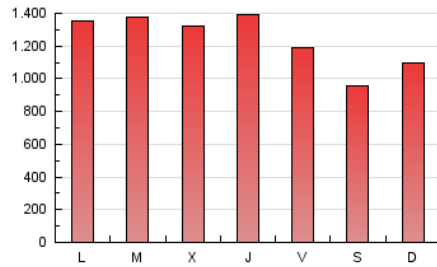

1. Cifras totales y promedios (Nacional e Internacional)

MES - AÑO	NAVEGADORES UNICOS	VISITAS	PAGINAS
Marzo - 2019	1.618.683	2.041.882	3.799.423
PROMEDIO DIARIO	60.538	65.867	122.562
PROMEDIO LUNES-VIERNES	62.799	68.465	131.996
PROMEDIO SABADO-DOMINGO	55.790	60.411	102.751
PAGINAS / VISITAS	1,86		
DURACION MEDIA VISITAS	0:08:15		
DURACION MEDIA PAGINAS	0:09:34		

2. Secciones (Nacional e Internacional)

	PAGINAS	%
HOME	398.907	10.50 %
RESTO	3.400.516	89.50 %

3. Por día del mes (Nacional e Internacional)

Día	N. únicos	Visitas	Páginas	Día	N. únicos	Visitas	Páginas	Día	N. únicos	Visitas	Páginas
1	50.032	54.924	110.684	11	50.798	56.102	117.775	21	71.816	77.783	145.510
2	38.740	42.376	79.271	12	53.049	58.447	121.400	22	66.176	71.607	133.415
3	38.518	42.234	78.600	13	52.221	57.543	120.870	23	54.279	58.800	101.730
4	48.580	53.269	109.925	14	63.263	69.070	133.985	24	82.217	88.747	141.605
5	46.055	50.809	105.790	15	59.340	64.592	124.261	25	88.537	95.416	168.711
6	49.725	54.839	116.292	16	65.985	70.915	113.008	26	108.473	116.844	194.920
7	51.465	56.540	116.418	17	76.529	81.815	127.633	27	79.862	86.778	158.268
8	41.647	45.747	95.912	18	72.140	78.293	143.379	28	80.963	87.772	160.423
9	33.861	37.147	70.892	19	60.808	66.259	130.075	29	62.575	68.318	131.180
10	39.709	43.497	81.854	20	61.249	66.819	132.718	30	59.906	64.992	112.453
								31	68.158	73.588	120.466

4. Gráficas (Nacional e Internacional)

4.1 Por día de la semana (promedio)

N. únicos / Visitas (x 100)

Páginas (x 100)

4.2 Por franja horaria (promedio)

Visitas (x 1000)

Páginas (x 1000)

4.3 Por meses