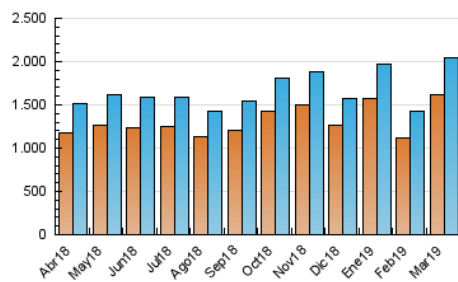

4.3 Por meses

N. únicos / Visitas (x 1000)