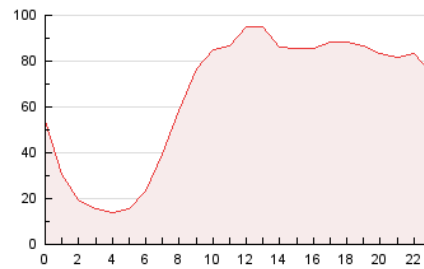

2. Secciones (Nacional)

	PAGINAS	%
HOME	295.043	19.01 %
RESTO	1.257.352	80.99 %

3. Por día del mes (Nacional)

Día	N. únicos	Visitas	Páginas	Día	N. únicos	Visitas	Páginas	Día	N. únicos	Visitas	Páginas
1	17.285	19.253	40.306	11	19.123	21.436	47.043	21	31.716	34.152	61.267
2	16.117	17.700	32.209	12	19.506	21.731	48.478	22	28.138	30.269	54.196
3	15.089	16.636	30.845	13	20.773	23.118	49.549	23	20.451	22.235	38.663
4	18.572	20.629	45.477	14	23.318	25.823	52.485	24	36.811	39.871	61.726
5	17.637	19.681	44.130	15	22.324	24.598	49.543	25	35.257	38.248	68.751
6	18.040	20.241	46.605	16	30.439	32.799	51.165	26	44.386	47.713	79.077
7	19.165	21.270	46.204	17	38.667	41.357	62.420	27	33.483	36.465	65.395
8	16.078	17.832	37.437	18	26.236	28.917	56.549	28	32.625	35.601	65.118
9	12.790	14.152	27.854	19	20.992	23.128	47.523	29	21.923	24.287	49.826
10	14.520	16.211	31.623	20	22.004	24.286	50.395	30	28.235	30.457	50.537
								31	36.103	38.851	59.999

4. Gráficas (Nacional)

4.1 Por día de la semana (promedio)

N. únicos / Visitas (x 100)

Páginas (x 100)

4.2 Por franja horaria (promedio)

Visitas (x 1000)

Páginas (x 1000)

4.3 Por meses