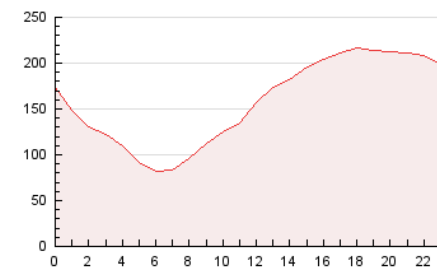

2. Secciones (Nacional e Internacional)

	PAGINAS	%
HOME	398.907	10.50 %
RESTO	3.400.516	89.50 %

3. Por día del mes (Nacional e Internacional)

Día	N. únicos	Visitas	Páginas	Día	N. únicos	Visitas	Páginas	Día	N. únicos	Visitas	Páginas
1	50.032	54.924	110.684	11	50.798	56.102	117.775	21	71.816	77.783	145.510
2	38.740	42.376	79.271	12	53.049	58.447	121.400	22	66.176	71.607	133.415
3	38.518	42.234	78.600	13	52.221	57.543	120.870	23	54.279	58.800	101.730
4	48.580	53.269	109.925	14	63.263	69.070	133.985	24	82.217	88.747	141.605
5	46.055	50.809	105.790	15	59.340	64.592	124.261	25	88.537	95.416	168.711
6	49.725	54.839	116.292	16	65.985	70.915	113.008	26	108.473	116.844	194.920
7	51.465	56.540	116.418	17	76.529	81.815	127.633	27	79.862	86.778	158.268
8	41.647	45.747	95.912	18	72.140	78.293	143.379	28	80.963	87.772	160.423
9	33.861	37.147	70.892	19	60.808	66.259	130.075	29	62.575	68.318	131.180
10	39.709	43.497	81.854	20	61.249	66.819	132.718	30	59.906	64.992	112.453
								31	68.158	73.588	120.466

4. Gráficas (Nacional e Internacional)

4.1 Por día de la semana (promedio)

N. únicos / Visitas (x 100)

Páginas (x 100)

4.2 Por franja horaria (promedio)

Visitas (x 1000)

Páginas (x 1000)

4.3 Por meses