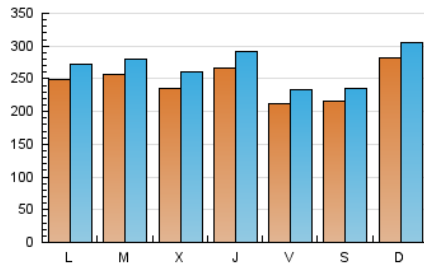

1. Cifras totales y promedios (Nacional)

MES - AÑO	NAVEGADORES UNICOS	VISITAS	PAGINAS
Marzo - 2019	611.409	828.947	1.552.395
PROMEDIO DIARIO	24.445	26.740	50.077
PROMEDIO LUNES-VIERNES	24.218	26.604	52.636
PROMEDIO SABADO-DOMINGO	24.922	27.027	44.704
PAGINAS / VISITAS	1,87		
DURACION MEDIA VISITAS	0:07:47		
DURACION MEDIA PAGINAS	0:08:54		

2. Secciones (Nacional)

	PAGINAS	%
HOME	295.043	19.01 %
RESTO	1.257.352	80.99 %

3. Por día del mes (Nacional)

Día	N. únicos	Visitas	Páginas	Día	N. únicos	Visitas	Páginas	Día	N. únicos	Visitas	Páginas
1	17.285	19.253	40.306	11	19.123	21.436	47.043	21	31.716	34.152	61.267
2	16.117	17.700	32.209	12	19.506	21.731	48.478	22	28.138	30.269	54.196
3	15.089	16.636	30.845	13	20.773	23.118	49.549	23	20.451	22.235	38.663
4	18.572	20.629	45.477	14	23.318	25.823	52.485	24	36.811	39.871	61.726
5	17.637	19.681	44.130	15	22.324	24.598	49.543	25	35.257	38.248	68.751
6	18.040	20.241	46.605	16	30.439	32.799	51.165	26	44.386	47.713	79.077
7	19.165	21.270	46.204	17	38.667	41.357	62.420	27	33.483	36.465	65.395
8	16.078	17.832	37.437	18	26.236	28.917	56.549	28	32.625	35.601	65.118
9	12.790	14.152	27.854	19	20.992	23.128	47.523	29	21.923	24.287	49.826
10	14.520	16.211	31.623	20	22.004	24.286	50.395	30	28.235	30.457	50.537
								31	36.103	38.851	59.999

4. Gráficas (Nacional)

4.1 Por día de la semana (promedio)

N. únicos / Visitas (x 100)

Páginas (x 100)

4.2 Por franja horaria (promedio)

Visitas (x 1000)

Páginas (x 1000)

4.3 Por meses