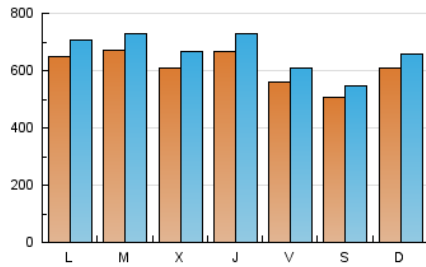

1. Cifras totales y promedios (Nacional e Internacional)

MES - AÑO	NAVEGADORES UNICOS	VISITAS	PAGINAS
Marzo - 2019	1.618.683	2.041.882	3.799.423
PROMEDIO DIARIO	60.538	65.867	122.562
PROMEDIO LUNES-VIERNES	62.799	68.465	131.996
PROMEDIO SABADO-DOMINGO	55.790	60.411	102.751
PAGINAS / VISITAS	1,86		
DURACION MEDIA VISITAS	0:08:15		
DURACION MEDIA PAGINAS	0:09:34		

2. Secciones (Nacional e Internacional)

	PAGINAS	%
HOME	398.907	10.50 %
RESTO	3.400.516	89.50 %

3. Por día del mes (Nacional e Internacional)

Día	N. únicos	Visitas	Páginas	Día	N. únicos	Visitas	Páginas	Día	N. únicos	Visitas	Páginas
1	50.032	54.924	110.684	11	50.798	56.102	117.775	21	71.816	77.783	145.510
2	38.740	42.376	79.271	12	53.049	58.447	121.400	22	66.176	71.607	133.415
3	38.518	42.234	78.600	13	52.221	57.543	120.870	23	54.279	58.800	101.730
4	48.580	53.269	109.925	14	63.263	69.070	133.985	24	82.217	88.747	141.605
5	46.055	50.809	105.790	15	59.340	64.592	124.261	25	88.537	95.416	168.711
6	49.725	54.839	116.292	16	65.985	70.915	113.008	26	108.473	116.844	194.920
7	51.465	56.540	116.418	17	76.529	81.815	127.633	27	79.862	86.778	158.268
8	41.647	45.747	95.912	18	72.140	78.293	143.379	28	80.963	87.772	160.423
9	33.861	37.147	70.892	19	60.808	66.259	130.075	29	62.575	68.318	131.180
10	39.709	43.497	81.854	20	61.249	66.819	132.718	30	59.906	64.992	112.453
								31	68.158	73.588	120.466

4. Gráficas (Nacional e Internacional)

4.1 Por día de la semana (promedio)

N. únicos / Visitas (x 100)

Páginas (x 100)

4.2 Por franja horaria (promedio)

Visitas (x 1000)

Páginas (x 1000)

4.3 Por meses