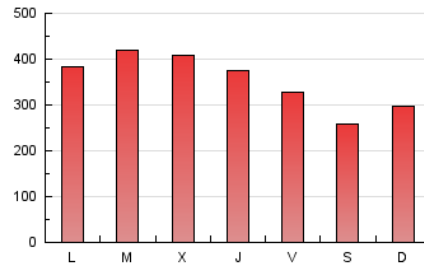

1. Cifras totales y promedios (Nacional e Internacional)

MES - AÑO	NAVEGADORES UNICOS	VISITAS	PAGINAS
Enero - 2024	677.767	870.888	1.108.735
PROMEDIO DIARIO	25.148	28.093	35.766
PROMEDIO LUNES-VIERNES	26.860	30.185	38.556
PROMEDIO SABADO-DOMINGO	20.225	22.079	27.743
PAGINAS / VISITAS	1,27		
DURACION MEDIA VISITAS	0:02:03		
TIEMPO INTERACCIÓN MEDIO	0:00:41		

2. Secciones (Nacional e Internacional)

	PAGINAS	%
HOME	120.433	10.86 %
RESTO	988.302	89.14 %

3. Por día del mes (Nacional e Internacional)

Día	N. únicos	Visitas	Páginas	Día	N. únicos	Visitas	Páginas	Día	N. únicos	Visitas	Páginas
1	30.600	32.673	38.800	11	28.609	31.515	41.228	21	24.038	26.126	31.726
2	19.402	21.607	28.658	12	22.562	25.382	33.998	22	25.436	27.746	36.411
3	19.646	22.473	29.559	13	17.349	18.867	24.646	23	25.047	28.885	36.271
4	22.533	25.611	33.239	14	20.762	22.244	28.811	24	21.640	25.387	33.503
5	21.492	23.445	30.283	15	29.503	33.856	42.460	25	20.297	23.300	32.801
6	15.587	17.516	22.071	16	27.060	30.441	38.981	26	19.676	22.935	30.724
7	14.006	15.687	20.592	17	27.486	31.077	39.869	27	22.003	24.436	29.796
8	23.802	26.473	33.965	18	28.470	32.817	42.348	28	28.366	30.145	37.252
9	48.016	52.066	60.965	19	24.469	27.938	36.116	29	27.729	31.335	40.407
10	36.934	40.979	50.504	20	19.688	21.614	27.047	30	30.266	33.841	45.093
								31	37.104	42.471	50.611

4. Gráficas (Nacional e Internacional)

4.1 Por día de la semana (promedio)

N. únicos / Visitas (x 100)

Páginas (x 100)

4.2 Por franja horaria (promedio)

Visitas_ (x 1000)

Páginas (x 1000)

4.3 Por meses