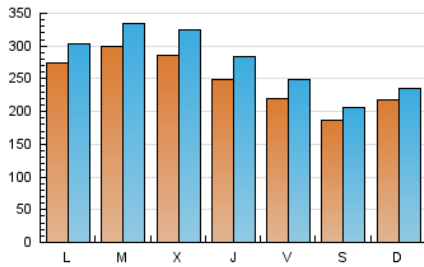

1. Cifras totales y promedios (Nacional e Internacional)

MES - AÑO	NAVEGADORES UNICOS	VISITAS	PAGINAS
Enero - 2024	677.767	870.888	1.108.735
PROMEDIO DIARIO	25.148	28.093	35.766
PROMEDIO LUNES-VIERNES	26.860	30.185	38.556
PROMEDIO SABADO-DOMINGO	20.225	22.079	27.743
PAGINAS / VISITAS	1,27		
DURACION MEDIA VISITAS	0:02:03		
TIEMPO INTERACCIÓN MEDIO	0:00:41		

2. Secciones (Nacional e Internacional)

	PAGINAS	%
HOME	120.433	10.86 %
RESTO	988.302	89.14 %

3. Por día del mes (Nacional e Internacional)

Día	N. únicos	Visitas	Páginas	Día	N. únicos	Visitas	Páginas	Día	N. únicos	Visitas	Páginas
1	30.600	32.673	38.800	11	28.609	31.515	41.228	21	24.038	26.126	31.726
2	19.402	21.607	28.658	12	22.562	25.382	33.998	22	25.436	27.746	36.411
3	19.646	22.473	29.559	13	17.349	18.867	24.646	23	25.047	28.885	36.271
4	22.533	25.611	33.239	14	20.762	22.244	28.811	24	21.640	25.387	33.503
5	21.492	23.445	30.283	15	29.503	33.856	42.460	25	20.297	23.300	32.801
6	15.587	17.516	22.071	16	27.060	30.441	38.981	26	19.676	22.935	30.724
7	14.006	15.687	20.592	17	27.486	31.077	39.869	27	22.003	24.436	29.796
8	23.802	26.473	33.965	18	28.470	32.817	42.348	28	28.366	30.145	37.252
9	48.016	52.066	60.965	19	24.469	27.938	36.116	29	27.729	31.335	40.407
10	36.934	40.979	50.504	20	19.688	21.614	27.047	30	30.266	33.841	45.093
								31	37.104	42.471	50.611

4. Gráficas (Nacional e Internacional)

4.1 Por día de la semana (promedio)

N. únicos / Visitas (x 100)

Páginas (x 100)

4.2 Por franja horaria (promedio)

Visitas_ (x 1000)

Páginas (x 1000)

4.3 Por meses