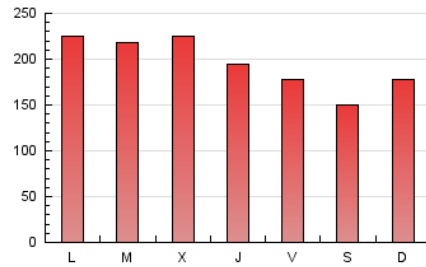

1. Cifras totales y promedios (Nacional)

MES - AÑO	NAVEGADORES UNICOS	VISITAS	PAGINAS
Enero - 2024	378.009	485.542	613.808
PROMEDIO DIARIO	14.123	15.663	19.800
PROMEDIO LUNES-VIERNES	14.762	16.494	20.980
PROMEDIO SABADO-DOMINGO	12.286	13.271	16.408
PAGINAS / VISITAS	1,26		
DURACION MEDIA VISITAS	0:01:51		
TIEMPO INTERACCIÓN MEDIO	0:00:38		

2. Secciones (Nacional)

	PAGINAS	%
HOME	74.521	12.14 %
RESTO	539.287	87.86 %

3. Por día del mes (Nacional)

Día	N. únicos	Visitas	Páginas	Día	N. únicos	Visitas	Páginas	Día	N. únicos	Visitas	Páginas
1	22.933	24.216	27.913	11	11.281	12.902	17.256	21	14.255	15.513	18.429
2	11.215	12.593	15.984	12	10.905	12.427	16.621	22	14.604	16.349	20.748
3	11.307	12.365	16.226	13	9.162	10.084	13.240	23	13.542	15.161	19.452
4	12.790	13.940	17.668	14	11.409	12.236	15.834	24	12.857	14.703	19.721
5	13.013	14.014	17.359	15	15.846	17.867	22.805	25	11.879	13.279	18.291
6	9.030	9.933	12.231	16	14.041	15.506	20.668	26	10.433	12.216	15.996
7	7.310	8.078	10.592	17	13.925	15.779	20.520	27	14.430	15.541	18.803
8	12.092	13.884	17.522	18	17.089	19.591	24.371	28	20.972	22.100	26.485
9	18.822	20.712	25.435	19	14.723	16.557	21.301	29	16.194	17.914	23.498
10	15.258	17.602	22.432	20	11.718	12.686	15.651	30	19.317	21.556	27.192
								31	25.452	28.238	33.564

4. Gráficas (Nacional)

4.1 Por día de la semana (promedio)

N. únicos / Visitas (x 100)

Páginas (x 100)

4.2 Por franja horaria (promedio)

Visitas_ (x 1000)

Páginas (x 1000)

4.3 Por meses