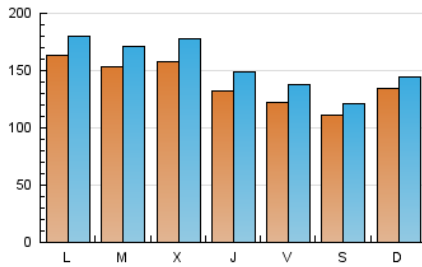

1. Cifras totales y promedios (Nacional)

MES - AÑO	NAVEGADORES UNICOS	VISITAS	PAGINAS
Enero - 2024	378.009	485.542	613.808
PROMEDIO DIARIO	14.123	15.663	19.800
PROMEDIO LUNES-VIERNES	14.762	16.494	20.980
PROMEDIO SABADO-DOMINGO	12.286	13.271	16.408
PAGINAS / VISITAS	1,26		
DURACION MEDIA VISITAS	0:01:51		
TIEMPO INTERACCIÓN MEDIO	0:00:38		

2. Secciones (Nacional)

	PAGINAS	%
HOME	74.521	12.14 %
RESTO	539.287	87.86 %

3. Por día del mes (Nacional)

Día	N. únicos	Visitas	Páginas	Día	N. únicos	Visitas	Páginas	Día	N. únicos	Visitas	Páginas
1	22.933	24.216	27.913	11	11.281	12.902	17.256	21	14.255	15.513	18.429
2	11.215	12.593	15.984	12	10.905	12.427	16.621	22	14.604	16.349	20.748
3	11.307	12.365	16.226	13	9.162	10.084	13.240	23	13.542	15.161	19.452
4	12.790	13.940	17.668	14	11.409	12.236	15.834	24	12.857	14.703	19.721
5	13.013	14.014	17.359	15	15.846	17.867	22.805	25	11.879	13.279	18.291
6	9.030	9.933	12.231	16	14.041	15.506	20.668	26	10.433	12.216	15.996
7	7.310	8.078	10.592	17	13.925	15.779	20.520	27	14.430	15.541	18.803
8	12.092	13.884	17.522	18	17.089	19.591	24.371	28	20.972	22.100	26.485
9	18.822	20.712	25.435	19	14.723	16.557	21.301	29	16.194	17.914	23.498
10	15.258	17.602	22.432	20	11.718	12.686	15.651	30	19.317	21.556	27.192
								31	25.452	28.238	33.564

4. Gráficas (Nacional)

4.1 Por día de la semana (promedio)

N. únicos / Visitas (x 100)

Páginas (x 100)

4.2 Por franja horaria (promedio)

Visitas_ (x 1000)

Páginas (x 1000)

4.3 Por meses