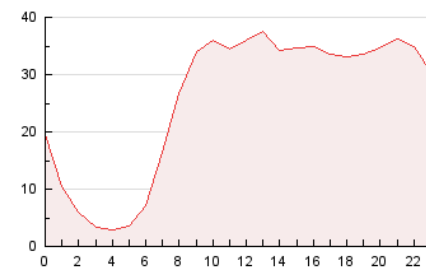

2. Secciones (Nacional)

	PAGINAS	%
HOME	74.521	12.14 %
RESTO	539.287	87.86 %

3. Por día del mes (Nacional)

Día	N. únicos	Visitas	Páginas	Día	N. únicos	Visitas	Páginas	Día	N. únicos	Visitas	Páginas
1	22.933	24.216	27.913	11	11.281	12.902	17.256	21	14.255	15.513	18.429
2	11.215	12.593	15.984	12	10.905	12.427	16.621	22	14.604	16.349	20.748
3	11.307	12.365	16.226	13	9.162	10.084	13.240	23	13.542	15.161	19.452
4	12.790	13.940	17.668	14	11.409	12.236	15.834	24	12.857	14.703	19.721
5	13.013	14.014	17.359	15	15.846	17.867	22.805	25	11.879	13.279	18.291
6	9.030	9.933	12.231	16	14.041	15.506	20.668	26	10.433	12.216	15.996
7	7.310	8.078	10.592	17	13.925	15.779	20.520	27	14.430	15.541	18.803
8	12.092	13.884	17.522	18	17.089	19.591	24.371	28	20.972	22.100	26.485
9	18.822	20.712	25.435	19	14.723	16.557	21.301	29	16.194	17.914	23.498
10	15.258	17.602	22.432	20	11.718	12.686	15.651	30	19.317	21.556	27.192
								31	25.452	28.238	33.564

4. Gráficas (Nacional)

4.1 Por día de la semana (promedio)

N. únicos / Visitas (x 100)

Páginas (x 100)

4.2 Por franja horaria (promedio)

Visitas_ (x 1000)

Páginas (x 1000)

4.3 Por meses

N. únicos / Visitas (x 1000)

Páginas (x 1000)

5. Observaciones

Este Medio Electrónico de Comunicación ha sido medido por la herramienta Google Analytics de Google (GA4)

6. Definiciones básicas (Para más información ver Normas Técnicas para el Control de los Medios Electrónicos de Comunicación)