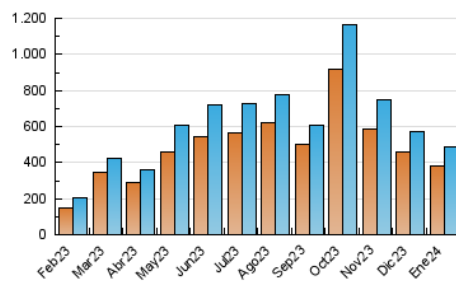

1. Cifras totales y promedios (Nacional)

MES - AÑO	NAVEGADORES UNICOS	VISITAS	PAGINAS
Enero - 2024	378.009	485.542	613.808
PROMEDIO DIARIO	14.123	15.663	19.800
PROMEDIO LUNES-VIERNES	14.762	16.494	20.980
PROMEDIO SABADO-DOMINGO	12.286	13.271	16.408
PAGINAS / VISITAS	1,26		
DURACION MEDIA VISITAS	0:01:51		
TIEMPO INTERACCIÓN MEDIO	0:00:38		

2. Secciones (Nacional)

	PAGINAS	%
HOME	74.521	12.14 %
RESTO	539.287	87.86 %

3. Por día del mes (Nacional)

Día	N. únicos	Visitas	Páginas	Día	N. únicos	Visitas	Páginas	Día	N. únicos	Visitas	Páginas
1	22.933	24.216	27.913	11	11.281	12.902	17.256	21	14.255	15.513	18.429
2	11.215	12.593	15.984	12	10.905	12.427	16.621	22	14.604	16.349	20.748
3	11.307	12.365	16.226	13	9.162	10.084	13.240	23	13.542	15.161	19.452
4	12.790	13.940	17.668	14	11.409	12.236	15.834	24	12.857	14.703	19.721
5	13.013	14.014	17.359	15	15.846	17.867	22.805	25	11.879	13.279	18.291
6	9.030	9.933	12.231	16	14.041	15.506	20.668	26	10.433	12.216	15.996
7	7.310	8.078	10.592	17	13.925	15.779	20.520	27	14.430	15.541	18.803
8	12.092	13.884	17.522	18	17.089	19.591	24.371	28	20.972	22.100	26.485
9	18.822	20.712	25.435	19	14.723	16.557	21.301	29	16.194	17.914	23.498
10	15.258	17.602	22.432	20	11.718	12.686	15.651	30	19.317	21.556	27.192
								31	25.452	28.238	33.564

4. Gráficas (Nacional)

4.1 Por día de la semana (promedio)

N. únicos / Visitas (x 100)

Páginas (x 100)

4.2 Por franja horaria (promedio)

Visitas_ (x 1000)

Páginas (x 1000)

4.3 Por meses

N. únicos / Visitas (x 1000)

Páginas (x 1000)

5. Observaciones

Este Medio Electrónico de Comunicación ha sido medido por la herramienta Google Analytics de Google (GA4)

6. Definiciones básicas (Para más información ver Normas Técnicas para el Control de los Medios Electrónicos de Comunicación)