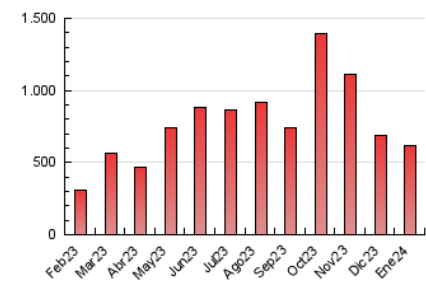

Páginas (x 1000)