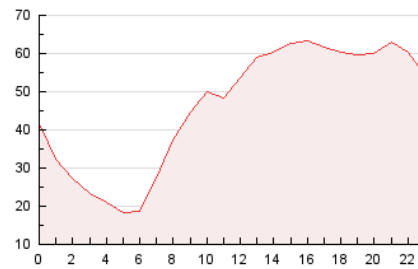

2. Secciones (Nacional e Internacional)

	PAGINAS	%
HOME	120.433	10.86 %
RESTO	988.302	89.14 %

3. Por día del mes (Nacional e Internacional)

Día	N. únicos	Visitas	Páginas	Día	N. únicos	Visitas	Páginas	Día	N. únicos	Visitas	Páginas
1	30.600	32.673	38.800	11	28.609	31.515	41.228	21	24.038	26.126	31.726
2	19.402	21.607	28.658	12	22.562	25.382	33.998	22	25.436	27.746	36.411
3	19.646	22.473	29.559	13	17.349	18.867	24.646	23	25.047	28.885	36.271
4	22.533	25.611	33.239	14	20.762	22.244	28.811	24	21.640	25.387	33.503
5	21.492	23.445	30.283	15	29.503	33.856	42.460	25	20.297	23.300	32.801
6	15.587	17.516	22.071	16	27.060	30.441	38.981	26	19.676	22.935	30.724
7	14.006	15.687	20.592	17	27.486	31.077	39.869	27	22.003	24.436	29.796
8	23.802	26.473	33.965	18	28.470	32.817	42.348	28	28.366	30.145	37.252
9	48.016	52.066	60.965	19	24.469	27.938	36.116	29	27.729	31.335	40.407
10	36.934	40.979	50.504	20	19.688	21.614	27.047	30	30.266	33.841	45.093
								31	37.104	42.471	50.611

4. Gráficas (Nacional e Internacional)

4.1 Por día de la semana (promedio)

N. únicos / Visitas (x 100)

Páginas (x 100)

4.2 Por franja horaria (promedio)

Visitas_ (x 1000)

Páginas (x 1000)

4.3 Por meses