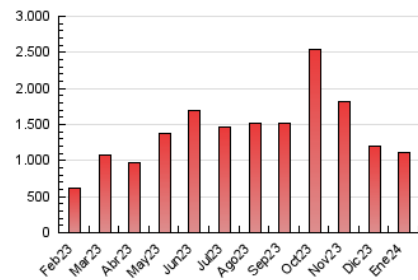

Páginas (x 1000)