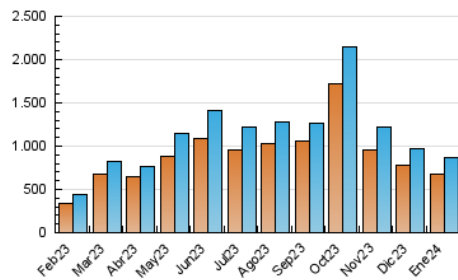

4.3 Por meses

N. únicos / Visitas (x 1000)