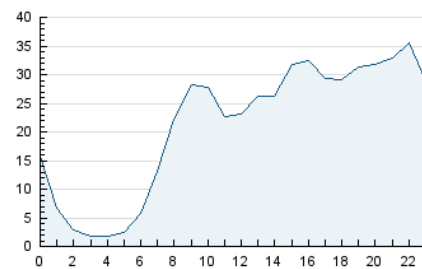

2. Secciones (Nacional)

	PAGINAS	%
HOME	0	0 %
RESTO	1.542.038	100.00 %

3. Por día del mes (Nacional)

Día	N. únicos	Visitas	Páginas	Día	N. únicos	Visitas	Páginas	Día	N. únicos	Visitas	Páginas
1	25.594	30.064	56.797	11	24.693	29.935	59.820	21	28.974	33.268	56.436
2	30.775	35.999	67.542	12	16.696	20.064	43.513	22	17.965	21.975	43.273
3	24.620	28.578	54.155	13	22.149	26.071	50.872	23	13.658	16.276	33.530
4	24.469	28.390	50.953	14	19.181	22.954	45.742	24	12.334	14.676	28.306
5	24.254	29.725	57.937	15	24.386	29.367	57.652	25	14.340	17.605	32.387
6	25.442	29.844	55.796	16	25.858	31.632	60.826	26	12.385	15.049	29.777
7	33.663	42.028	76.525	17	23.704	28.794	56.028	27	21.122	25.644	48.747
8	21.508	25.628	48.800	18	17.725	21.494	45.473	28	24.484	29.712	56.844
9	16.331	19.829	40.166	19	13.855	16.835	33.932	29	23.551	28.650	56.438
10	24.924	30.029	57.252	20	16.921	20.425	40.399	30	24.789	30.605	56.712
								31	17.485	21.046	39.408

4. Gráficas (Nacional)

4.1 Por día de la semana (promedio)

N. únicos / Visitas (x 100)

Páginas (x 100)

4.2 Por franja horaria (promedio)

Visitas (x 1000)

Páginas (x 1000)

4.3 Por meses