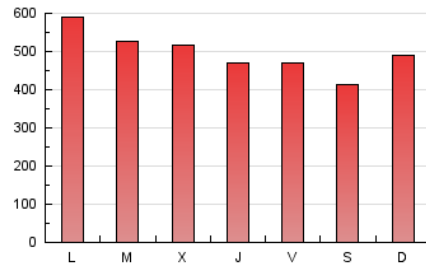

EL ADELANTADO.com

1. Cifras totales y promedios (Nacional)

MES - AÑO	NAVEGADORES UNICOS	VISITAS	PAGINAS
Diciembre - 2020	290.825	802.191	1.542.038
PROMEDIO DIARIO	21.543	25.877	49.743
PROMEDIO LUNES-VIERNES	22.392	26.893	51.351
PROMEDIO SABADO-DOMINGO	19.103	22.957	45.122
PAGINAS / VISITAS	1,92		
DURACION MEDIA VISITAS	0:01:38		
DURACION MEDIA PAGINAS	0:01:46		

2. Secciones (Nacional)

	PAGINAS	%
HOME	0	0 %
RESTO	1.542.038	100.00 %

3. Por día del mes (Nacional)

Día	N. únicos	Visitas	Páginas	Día	N. únicos	Visitas	Páginas	Día	N. únicos	Visitas	Páginas
1	25.594	30.064	56.797	11	24.693	29.935	59.820	21	28.974	33.268	56.436
2	30.775	35.999	67.542	12	16.696	20.064	43.513	22	17.965	21.975	43.273
3	24.620	28.578	54.155	13	22.149	26.071	50.872	23	13.658	16.276	33.530
4	24.469	28.390	50.953	14	19.181	22.954	45.742	24	12.334	14.676	28.306
5	24.254	29.725	57.937	15	24.386	29.367	57.652	25	14.340	17.605	32.387
6	25.442	29.844	55.796	16	25.858	31.632	60.826	26	12.385	15.049	29.777
7	33.663	42.028	76.525	17	23.704	28.794	56.028	27	21.122	25.644	48.747
8	21.508	25.628	48.800	18	17.725	21.494	45.473	28	24.484	29.712	56.844
9	16.331	19.829	40.166	19	13.855	16.835	33.932	29	23.551	28.650	56.438
10	24.924	30.029	57.252	20	16.921	20.425	40.399	30	24.789	30.605	56.712
								31	17.485	21.046	39.408

4. Gráficas (Nacional)

4.1 Por día de la semana (promedio)

N. únicos / Visitas (x 100)

Páginas (x 100)

4.2 Por franja horaria (promedio)

Visitas (x 1000)

Páginas (x 1000)

4.3 Por meses