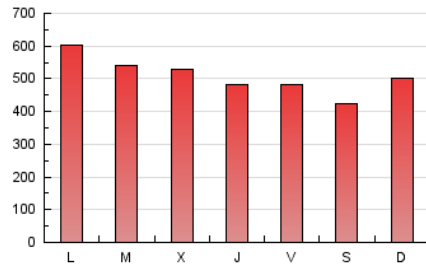

EL ADELANTADO.com

1. Cifras totales y promedios (Nacional e Internacional)

MES - AÑO	NAVEGADORES UNICOS	VISITAS	PAGINAS
Diciembre - 2020	313.672	830.025	1.578.705
PROMEDIO DIARIO	22.403	26.775	50.926
PROMEDIO LUNES-VIERNES	23.281	27.823	52.587
PROMEDIO SABADO-DOMINGO	19.879	23.763	46.150
PAGINAS / VISITAS	1,90		
DURACION MEDIA VISITAS	0:01:36		
DURACION MEDIA PAGINAS	0:01:46		

2. Secciones (Nacional e Internacional)

	PAGINAS	%
HOME	0	0 %
RESTO	1.578.705	100.00 %

3. Por día del mes (Nacional e Internacional)

Día	N. únicos	Visitas	Páginas	Día	N. únicos	Visitas	Páginas	Día	N. únicos	Visitas	Páginas
1	26.805	31.336	58.583	11	25.623	30.927	61.258	21	29.742	34.102	57.592
2	31.920	37.223	69.121	12	17.451	20.885	44.614	22	18.744	22.775	44.348
3	25.725	29.732	55.664	13	22.977	26.903	51.898	23	14.348	16.975	34.506
4	25.352	29.351	52.197	14	20.062	23.890	46.951	24	12.974	15.302	29.080
5	25.175	30.661	59.123	15	25.313	30.346	59.020	25	14.950	18.199	33.149
6	26.301	30.734	56.925	16	26.743	32.593	62.166	26	13.067	15.715	30.607
7	34.856	43.229	78.027	17	24.626	29.780	57.329	27	21.837	26.371	49.735
8	22.537	26.694	50.219	18	18.768	22.519	46.826	28	25.268	30.535	57.906
9	17.194	20.748	41.346	19	14.499	17.579	34.844	29	24.471	29.608	57.663
10	25.902	31.036	58.598	20	17.723	21.257	41.455	30	25.488	31.367	57.744
								31	18.056	21.653	40.211

4. Gráficas (Nacional e Internacional)

4.1 Por día de la semana (promedio)

N. únicos / Visitas (x 100)

Páginas (x 100)

4.2 Por franja horaria (promedio)

Visitas (x 1000)

Páginas (x 1000)

4.3 Por meses