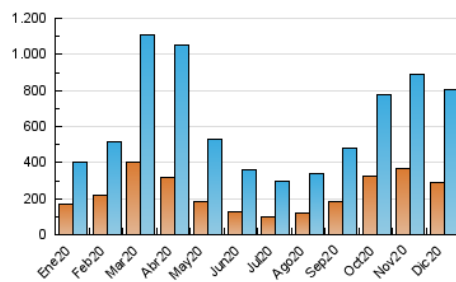

2. Secciones (Nacional)

	PAGINAS	%
HOME	0	0 %
RESTO	1.542.038	100.00 %

3. Por día del mes (Nacional)

Día	N. únicos	Visitas	Páginas	Día	N. únicos	Visitas	Páginas	Día	N. únicos	Visitas	Páginas
1	25.594	30.064	56.797	11	24.693	29.935	59.820	21	28.974	33.268	56.436
2	30.775	35.999	67.542	12	16.696	20.064	43.513	22	17.965	21.975	43.273
3	24.620	28.578	54.155	13	22.149	26.071	50.872	23	13.658	16.276	33.530
4	24.469	28.390	50.953	14	19.181	22.954	45.742	24	12.334	14.676	28.306
5	24.254	29.725	57.937	15	24.386	29.367	57.652	25	14.340	17.605	32.387
6	25.442	29.844	55.796	16	25.858	31.632	60.826	26	12.385	15.049	29.777
7	33.663	42.028	76.525	17	23.704	28.794	56.028	27	21.122	25.644	48.747
8	21.508	25.628	48.800	18	17.725	21.494	45.473	28	24.484	29.712	56.844
9	16.331	19.829	40.166	19	13.855	16.835	33.932	29	23.551	28.650	56.438
10	24.924	30.029	57.252	20	16.921	20.425	40.399	30	24.789	30.605	56.712
								31	17.485	21.046	39.408

4. Gráficas (Nacional)

4.1 Por día de la semana (promedio)

N. únicos / Visitas (x 100)

Páginas (x 100)

4.2 Por franja horaria (promedio)

Visitas (x 1000)

Páginas (x 1000)

4.3 Por meses

N. únicos / Visitas (x 1000)

Páginas (x 1000)

5. Observaciones

Este Medio Electrónico de Comunicación ha sido medido por la herramienta Google Analytics de Google

6. Definiciones básicas (Para más información ver Normas Técnicas para el Control de los Medios Electrónicos de Comunicación)

Visita:

Una secuencia ininterrumpida de páginas servidas a un usuario válido. Si dicho usuario no realiza peticiones de páginas en un periodo de tiempo (30 min) la siguiente petición constituirá el inicio de una nueva visita.