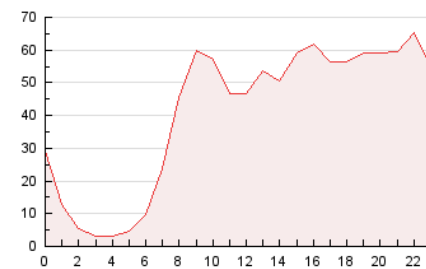

2. Secciones (Nacional)

	PAGINAS	%
HOME	0	0 %
RESTO	1.542.038	100.00 %

3. Por día del mes (Nacional)

Día	N. únicos	Visitas	Páginas	Día	N. únicos	Visitas	Páginas	Día	N. únicos	Visitas	Páginas
1	25.594	30.064	56.797	11	24.693	29.935	59.820	21	28.974	33.268	56.436
2	30.775	35.999	67.542	12	16.696	20.064	43.513	22	17.965	21.975	43.273
3	24.620	28.578	54.155	13	22.149	26.071	50.872	23	13.658	16.276	33.530
4	24.469	28.390	50.953	14	19.181	22.954	45.742	24	12.334	14.676	28.306
5	24.254	29.725	57.937	15	24.386	29.367	57.652	25	14.340	17.605	32.387
6	25.442	29.844	55.796	16	25.858	31.632	60.826	26	12.385	15.049	29.777
7	33.663	42.028	76.525	17	23.704	28.794	56.028	27	21.122	25.644	48.747
8	21.508	25.628	48.800	18	17.725	21.494	45.473	28	24.484	29.712	56.844
9	16.331	19.829	40.166	19	13.855	16.835	33.932	29	23.551	28.650	56.438
10	24.924	30.029	57.252	20	16.921	20.425	40.399	30	24.789	30.605	56.712
								31	17.485	21.046	39.408

4. Gráficas (Nacional)

4.1 Por día de la semana (promedio)

N. únicos / Visitas (x 100)

Páginas (x 100)

4.2 Por franja horaria (promedio)

Visitas (x 1000)

Páginas (x 1000)

4.3 Por meses