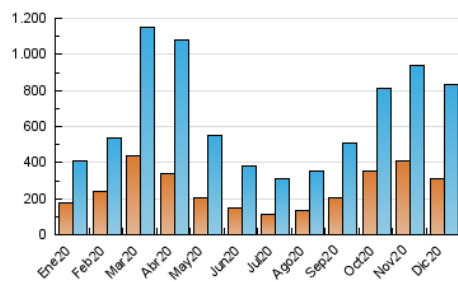

4.3 Por meses

N. únicos / Visitas (x 1000)