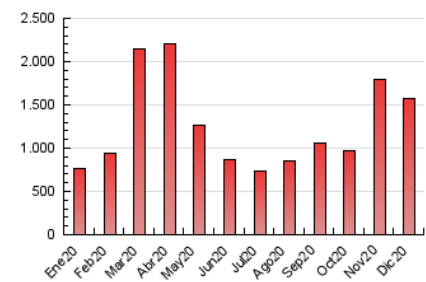

Páginas (x 1000)