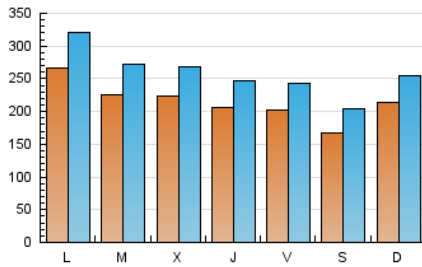

EL ADELANTADO.com

1. Cifras totales y promedios (Nacional)

MES - AÑO	NAVEGADORES UNICOS	VISITAS	PAGINAS
Diciembre - 2020	290.825	802.191	1.542.038
PROMEDIO DIARIO	21.543	25.877	49.743
PROMEDIO LUNES-VIERNES	22.392	26.893	51.351
PROMEDIO SABADO-DOMINGO	19.103	22.957	45.122
PAGINAS / VISITAS	1,92		
DURACION MEDIA VISITAS	0:01:38		
DURACION MEDIA PAGINAS	0:01:46		

2. Secciones (Nacional)

	PAGINAS	%
HOME	0	0 %
RESTO	1.542.038	100.00 %

3. Por día del mes (Nacional)

Día	N. únicos	Visitas	Páginas	Día	N. únicos	Visitas	Páginas	Día	N. únicos	Visitas	Páginas
1	25.594	30.064	56.797	11	24.693	29.935	59.820	21	28.974	33.268	56.436
2	30.775	35.999	67.542	12	16.696	20.064	43.513	22	17.965	21.975	43.273
3	24.620	28.578	54.155	13	22.149	26.071	50.872	23	13.658	16.276	33.530
4	24.469	28.390	50.953	14	19.181	22.954	45.742	24	12.334	14.676	28.306
5	24.254	29.725	57.937	15	24.386	29.367	57.652	25	14.340	17.605	32.387
6	25.442	29.844	55.796	16	25.858	31.632	60.826	26	12.385	15.049	29.777
7	33.663	42.028	76.525	17	23.704	28.794	56.028	27	21.122	25.644	48.747
8	21.508	25.628	48.800	18	17.725	21.494	45.473	28	24.484	29.712	56.844
9	16.331	19.829	40.166	19	13.855	16.835	33.932	29	23.551	28.650	56.438
10	24.924	30.029	57.252	20	16.921	20.425	40.399	30	24.789	30.605	56.712
								31	17.485	21.046	39.408

4. Gráficas (Nacional)

4.1 Por día de la semana (promedio)

N. únicos / Visitas (x 100)

Páginas (x 100)

4.2 Por franja horaria (promedio)

Visitas (x 1000)

Páginas (x 1000)

4.3 Por meses