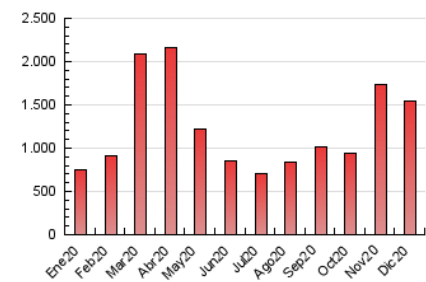

2. Secciones (Nacional)

	PAGINAS	%
HOME	0	0 %
RESTO	1.542.038	100.00 %

3. Por día del mes (Nacional)

Día	N. únicos	Visitas	Páginas	Día	N. únicos	Visitas	Páginas	Día	N. únicos	Visitas	Páginas
1	25.594	30.064	56.797	11	24.693	29.935	59.820	21	28.974	33.268	56.436
2	30.775	35.999	67.542	12	16.696	20.064	43.513	22	17.965	21.975	43.273
3	24.620	28.578	54.155	13	22.149	26.071	50.872	23	13.658	16.276	33.530
4	24.469	28.390	50.953	14	19.181	22.954	45.742	24	12.334	14.676	28.306
5	24.254	29.725	57.937	15	24.386	29.367	57.652	25	14.340	17.605	32.387
6	25.442	29.844	55.796	16	25.858	31.632	60.826	26	12.385	15.049	29.777
7	33.663	42.028	76.525	17	23.704	28.794	56.028	27	21.122	25.644	48.747
8	21.508	25.628	48.800	18	17.725	21.494	45.473	28	24.484	29.712	56.844
9	16.331	19.829	40.166	19	13.855	16.835	33.932	29	23.551	28.650	56.438
10	24.924	30.029	57.252	20	16.921	20.425	40.399	30	24.789	30.605	56.712
								31	17.485	21.046	39.408

4. Gráficas (Nacional)

4.1 Por día de la semana (promedio)

N. únicos / Visitas (x 100)

Páginas (x 100)

4.2 Por franja horaria (promedio)

Visitas (x 1000)

Páginas (x 1000)

4.3 Por meses

N. únicos / Visitas (x 1000)

Páginas (x 1000)

5. Observaciones

Este Medio Electrónico de Comunicación ha sido medido por la herramienta Google Analytics de Google

6. Definiciones básicas (Para más información ver Normas Técnicas para el Control de los Medios Electrónicos de Comunicación)

Visita:

Una secuencia ininterrumpida de páginas servidas a un usuario válido. Si dicho usuario no realiza peticiones de páginas en un periodo de tiempo (30 min) la siguiente petición constituirá el inicio de una nueva visita.