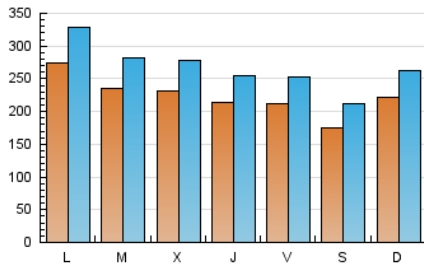

EL ADELANTADO.com

1. Cifras totales y promedios (Nacional e Internacional)

MES - AÑO	NAVEGADORES UNICOS	VISITAS	PAGINAS
Diciembre - 2020	313.672	830.025	1.578.705
PROMEDIO DIARIO	22.403	26.775	50.926
PROMEDIO LUNES-VIERNES	23.281	27.823	52.587
PROMEDIO SABADO-DOMINGO	19.879	23.763	46.150
PAGINAS / VISITAS	1,90		
DURACION MEDIA VISITAS	0:01:36		
DURACION MEDIA PAGINAS	0:01:46		

2. Secciones (Nacional e Internacional)

	PAGINAS	%
HOME	0	0 %
RESTO	1.578.705	100.00 %

3. Por día del mes (Nacional e Internacional)

Día	N. únicos	Visitas	Páginas	Día	N. únicos	Visitas	Páginas	Día	N. únicos	Visitas	Páginas
1	26.805	31.336	58.583	11	25.623	30.927	61.258	21	29.742	34.102	57.592
2	31.920	37.223	69.121	12	17.451	20.885	44.614	22	18.744	22.775	44.348
3	25.725	29.732	55.664	13	22.977	26.903	51.898	23	14.348	16.975	34.506
4	25.352	29.351	52.197	14	20.062	23.890	46.951	24	12.974	15.302	29.080
5	25.175	30.661	59.123	15	25.313	30.346	59.020	25	14.950	18.199	33.149
6	26.301	30.734	56.925	16	26.743	32.593	62.166	26	13.067	15.715	30.607
7	34.856	43.229	78.027	17	24.626	29.780	57.329	27	21.837	26.371	49.735
8	22.537	26.694	50.219	18	18.768	22.519	46.826	28	25.268	30.535	57.906
9	17.194	20.748	41.346	19	14.499	17.579	34.844	29	24.471	29.608	57.663
10	25.902	31.036	58.598	20	17.723	21.257	41.455	30	25.488	31.367	57.744
								31	18.056	21.653	40.211

4. Gráficas (Nacional e Internacional)

4.1 Por día de la semana (promedio)

N. únicos / Visitas (x 100)

Páginas (x 100)

4.2 Por franja horaria (promedio)

Visitas (x 1000)

Páginas (x 1000)

4.3 Por meses