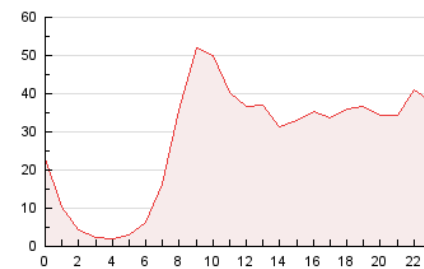

2. Secciones (Nacional)

	PAGINAS	%
HOME	233.338	34.66 %
RESTO	439.915	65.34 %

3. Por día del mes (Nacional)

Día	N. únicos	Visitas	Páginas	Día	N. únicos	Visitas	Páginas	Día	N. únicos	Visitas	Páginas
1	7.597	8.772	18.799	11	9.484	10.926	22.249	21	6.553	7.643	16.165
2	10.089	11.481	23.566	12	11.720	13.498	24.838	22	11.536	13.675	27.355
3	10.644	12.553	26.605	13	10.868	12.809	25.167	23	8.216	9.602	21.202
4	11.479	13.344	26.916	14	10.054	11.446	22.532	24	5.762	6.662	13.223
5	8.924	10.321	22.340	15	7.448	8.582	17.441	25	6.079	7.117	12.997
6	11.375	13.543	28.920	16	8.651	10.159	21.578	26	7.332	8.416	17.549
7	8.490	9.909	20.733	17	8.917	10.108	19.729	27	8.806	10.124	20.525
8	9.154	10.723	23.614	18	8.746	10.067	21.023	28	8.868	10.093	21.412
9	11.560	13.863	31.058	19	9.631	11.230	23.548	29	7.304	8.471	17.998
10	9.978	11.404	23.658	20	7.826	8.862	18.511	30	9.543	11.246	24.487
								31	7.681	8.899	17.515

4. Gráficas (Nacional)

4.1 Por día de la semana (promedio)

N. únicos / Visitas (x 100)

Páginas (x 100)

4.2 Por franja horaria (promedio)

Visitas (x 1000)

Páginas (x 1000)

4.3 Por meses

Página Vista:

Conjunto de ficheros enviado a un usuario como resultado de una petición del mismo recibida por el servidor. Cuando la página está formada por varios marcos (frames), el conjunto de los mismos tendrá, a efectos de cómputo, la consideración de una página unitaria.