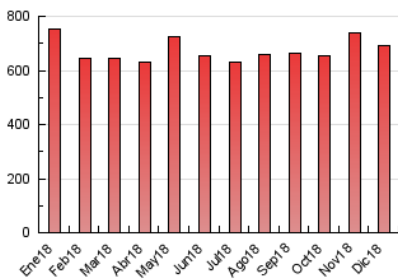

Páginas (x 1000)