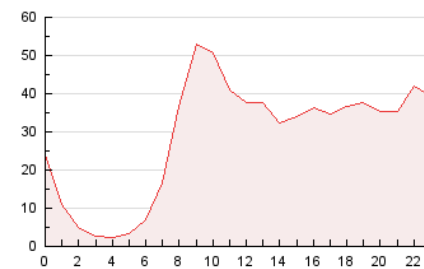

2. Secciones (Nacional e Internacional)

	PAGINAS	%
HOME	238.897	34.51 %
RESTO	453.447	65.49 %

3. Por día del mes (Nacional e Internacional)

Día	N. únicos	Visitas	Páginas	Día	N. únicos	Visitas	Páginas	Día	N. únicos	Visitas	Páginas
1	7.972	9.138	19.302	11	9.925	11.391	22.948	21	6.859	7.983	16.680
2	10.461	11.888	24.187	12	12.178	13.959	25.517	22	11.884	14.040	27.905
3	11.077	13.051	27.324	13	11.255	13.238	25.798	23	8.531	9.949	21.725
4	12.140	13.939	27.754	14	10.534	11.932	23.227	24	6.064	7.006	13.698
5	9.381	10.788	23.000	15	7.818	8.964	17.937	25	6.483	7.560	13.576
6	11.855	14.014	29.700	16	9.051	10.577	22.141	26	7.678	8.769	18.099
7	8.862	10.307	21.383	17	9.361	10.552	20.396	27	9.140	10.498	21.166
8	9.555	11.178	24.315	18	9.141	10.470	21.626	28	9.169	10.441	21.961
9	12.157	14.462	31.936	19	10.041	11.641	24.146	29	7.622	8.809	18.479
10	10.437	11.907	24.366	20	8.140	9.195	18.992	30	9.844	11.577	25.011
								31	7.960	9.205	18.049

4. Gráficas (Nacional e Internacional)

4.1 Por día de la semana (promedio)

N. únicos / Visitas (x 100)

Páginas (x 100)

4.2 Por franja horaria (promedio)

Visitas (x 1000)

Páginas (x 1000)

4.3 Por meses