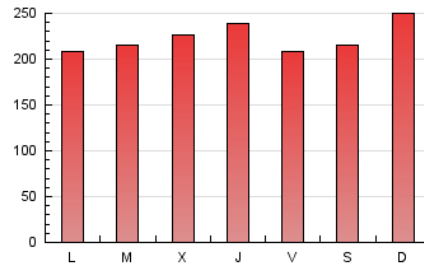

EL ADELANTADO.com

1. Cifras totales y promedios (Nacional e Internacional)

MES - AÑO	NAVEGADORES UNICOS	VISITAS	PAGINAS
Diciembre - 2018	136.763	338.428	692.344
PROMEDIO DIARIO	9.438	10.917	22.334
PROMEDIO LUNES-VIERNES	9.413	10.850	21.876
PROMEDIO SABADO-DOMINGO	9.490	11.058	23.294
PAGINAS / VISITAS	2,05		
DURACION MEDIA VISITAS	0:01:50		
DURACION MEDIA PAGINAS	0:01:45		

2. Secciones (Nacional e Internacional)

	PAGINAS	%
HOME	238.897	34.51 %
RESTO	453.447	65.49 %

3. Por día del mes (Nacional e Internacional)

Día	N. únicos	Visitas	Páginas	Día	N. únicos	Visitas	Páginas	Día	N. únicos	Visitas	Páginas
1	7.972	9.138	19.302	11	9.925	11.391	22.948	21	6.859	7.983	16.680
2	10.461	11.888	24.187	12	12.178	13.959	25.517	22	11.884	14.040	27.905
3	11.077	13.051	27.324	13	11.255	13.238	25.798	23	8.531	9.949	21.725
4	12.140	13.939	27.754	14	10.534	11.932	23.227	24	6.064	7.006	13.698
5	9.381	10.788	23.000	15	7.818	8.964	17.937	25	6.483	7.560	13.576
6	11.855	14.014	29.700	16	9.051	10.577	22.141	26	7.678	8.769	18.099
7	8.862	10.307	21.383	17	9.361	10.552	20.396	27	9.140	10.498	21.166
8	9.555	11.178	24.315	18	9.141	10.470	21.626	28	9.169	10.441	21.961
9	12.157	14.462	31.936	19	10.041	11.641	24.146	29	7.622	8.809	18.479
10	10.437	11.907	24.366	20	8.140	9.195	18.992	30	9.844	11.577	25.011
								31	7.960	9.205	18.049

4. Gráficas (Nacional e Internacional)

4.1 Por día de la semana (promedio)

N. únicos / Visitas (x 100)

Páginas (x 100)

4.2 Por franja horaria (promedio)

Visitas (x 1000)

Páginas (x 1000)

4.3 Por meses