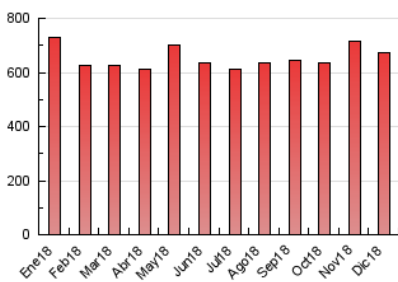

Páginas (x 1000)