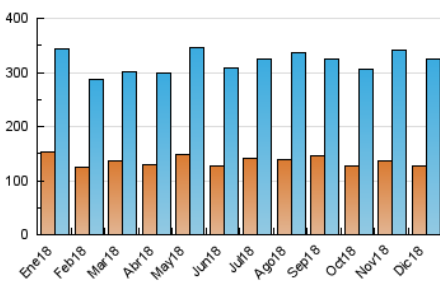

2. Secciones (Nacional)

	PAGINAS	%
HOME	233.338	34.66 %
RESTO	439.915	65.34 %

3. Por día del mes (Nacional)

Día	N. únicos	Visitas	Páginas	Día	N. únicos	Visitas	Páginas	Día	N. únicos	Visitas	Páginas
1	7.597	8.772	18.799	11	9.484	10.926	22.249	21	6.553	7.643	16.165
2	10.089	11.481	23.566	12	11.720	13.498	24.838	22	11.536	13.675	27.355
3	10.644	12.553	26.605	13	10.868	12.809	25.167	23	8.216	9.602	21.202
4	11.479	13.344	26.916	14	10.054	11.446	22.532	24	5.762	6.662	13.223
5	8.924	10.321	22.340	15	7.448	8.582	17.441	25	6.079	7.117	12.997
6	11.375	13.543	28.920	16	8.651	10.159	21.578	26	7.332	8.416	17.549
7	8.490	9.909	20.733	17	8.917	10.108	19.729	27	8.806	10.124	20.525
8	9.154	10.723	23.614	18	8.746	10.067	21.023	28	8.868	10.093	21.412
9	11.560	13.863	31.058	19	9.631	11.230	23.548	29	7.304	8.471	17.998
10	9.978	11.404	23.658	20	7.826	8.862	18.511	30	9.543	11.246	24.487
								31	7.681	8.899	17.515

4. Gráficas (Nacional)

4.1 Por día de la semana (promedio)

N. únicos / Visitas (x 100)

Páginas (x 100)

4.2 Por franja horaria (promedio)

Visitas (x 1000)

Páginas (x 1000)

4.3 Por meses

N. únicos / Visitas (x 1000)

Páginas (x 1000)

5. Observaciones

Este Medio Electrónico de Comunicación ha sido medido por la herramienta Google Analytics de Google

6. Definiciones básicas (Para más información ver Normas Técnicas para el Control de los Medios Electrónicos de Comunicación)

Visita:

Una secuencia ininterrumpida de páginas servidas a un usuario válido. Si dicho usuario no realiza peticiones de páginas en un periodo de tiempo (30 min) la siguiente petición constituirá el inicio de una nueva visita.