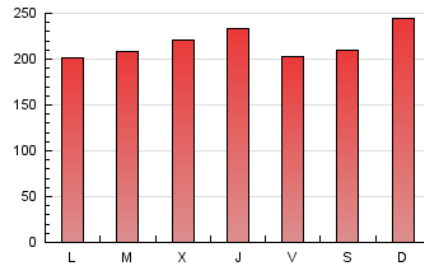

EL ADELANTADO.com

1. Cifras totales y promedios (Nacional)

MES - AÑO	NAVEGADORES UNICOS	VISITAS	PAGINAS
Diciembre - 2018	126.713	325.548	673.253
PROMEDIO DIARIO	9.042	10.502	21.718
PROMEDIO LUNES-VIERNES	9.010	10.427	21.245
PROMEDIO SABADO-DOMINGO	9.110	10.657	22.710
PAGINAS / VISITAS	2,07		
DURACION MEDIA VISITAS	0:01:52		
DURACION MEDIA PAGINAS	0:01:45		

2. Secciones (Nacional)

	PAGINAS	%
HOME	233.338	34.66 %
RESTO	439.915	65.34 %

3. Por día del mes (Nacional)

Día	N. únicos	Visitas	Páginas	Día	N. únicos	Visitas	Páginas	Día	N. únicos	Visitas	Páginas
1	7.597	8.772	18.799	11	9.484	10.926	22.249	21	6.553	7.643	16.165
2	10.089	11.481	23.566	12	11.720	13.498	24.838	22	11.536	13.675	27.355
3	10.644	12.553	26.605	13	10.868	12.809	25.167	23	8.216	9.602	21.202
4	11.479	13.344	26.916	14	10.054	11.446	22.532	24	5.762	6.662	13.223
5	8.924	10.321	22.340	15	7.448	8.582	17.441	25	6.079	7.117	12.997
6	11.375	13.543	28.920	16	8.651	10.159	21.578	26	7.332	8.416	17.549
7	8.490	9.909	20.733	17	8.917	10.108	19.729	27	8.806	10.124	20.525
8	9.154	10.723	23.614	18	8.746	10.067	21.023	28	8.868	10.093	21.412
9	11.560	13.863	31.058	19	9.631	11.230	23.548	29	7.304	8.471	17.998
10	9.978	11.404	23.658	20	7.826	8.862	18.511	30	9.543	11.246	24.487
								31	7.681	8.899	17.515

4. Gráficas (Nacional)

4.1 Por día de la semana (promedio)

N. únicos / Visitas (x 100)

Páginas (x 100)

4.2 Por franja horaria (promedio)

Visitas (x 1000)

Páginas (x 1000)

4.3 Por meses