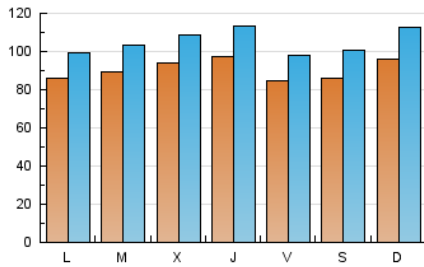

EL ADELANTADO.com

1. Cifras totales y promedios (Nacional)

MES - AÑO	NAVEGADORES UNICOS	VISITAS	PAGINAS
Diciembre - 2018	126.713	325.548	673.253
PROMEDIO DIARIO	9.042	10.502	21.718
PROMEDIO LUNES-VIERNES	9.010	10.427	21.245
PROMEDIO SABADO-DOMINGO	9.110	10.657	22.710
PAGINAS / VISITAS	2,07		
DURACION MEDIA VISITAS	0:01:52		
DURACION MEDIA PAGINAS	0:01:45		

2. Secciones (Nacional)

	PAGINAS	%
HOME	233.338	34.66 %
RESTO	439.915	65.34 %

3. Por día del mes (Nacional)

Día	N. únicos	Visitas	Páginas	Día	N. únicos	Visitas	Páginas	Día	N. únicos	Visitas	Páginas
1	7.597	8.772	18.799	11	9.484	10.926	22.249	21	6.553	7.643	16.165
2	10.089	11.481	23.566	12	11.720	13.498	24.838	22	11.536	13.675	27.355
3	10.644	12.553	26.605	13	10.868	12.809	25.167	23	8.216	9.602	21.202
4	11.479	13.344	26.916	14	10.054	11.446	22.532	24	5.762	6.662	13.223
5	8.924	10.321	22.340	15	7.448	8.582	17.441	25	6.079	7.117	12.997
6	11.375	13.543	28.920	16	8.651	10.159	21.578	26	7.332	8.416	17.549
7	8.490	9.909	20.733	17	8.917	10.108	19.729	27	8.806	10.124	20.525
8	9.154	10.723	23.614	18	8.746	10.067	21.023	28	8.868	10.093	21.412
9	11.560	13.863	31.058	19	9.631	11.230	23.548	29	7.304	8.471	17.998
10	9.978	11.404	23.658	20	7.826	8.862	18.511	30	9.543	11.246	24.487
								31	7.681	8.899	17.515

4. Gráficas (Nacional)

4.1 Por día de la semana (promedio)

N. únicos / Visitas (x 100)

Páginas (x 100)

4.2 Por franja horaria (promedio)

Visitas (x 1000)

Páginas (x 1000)

4.3 Por meses