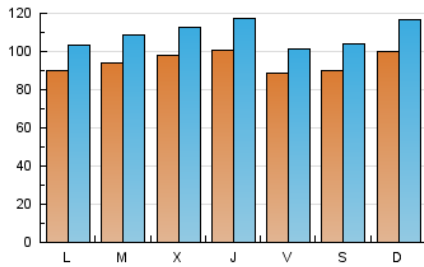

EL ADELANTADO.com

1. Cifras totales y promedios (Nacional e Internacional)

MES - AÑO	NAVEGADORES UNICOS	VISITAS	PAGINAS
Diciembre - 2018	136.763	338.428	692.344
PROMEDIO DIARIO	9.438	10.917	22.334
PROMEDIO LUNES-VIERNES	9.413	10.850	21.876
PROMEDIO SABADO-DOMINGO	9.490	11.058	23.294
PAGINAS / VISITAS	2,05		
DURACION MEDIA VISITAS	0:01:50		
DURACION MEDIA PAGINAS	0:01:45		

2. Secciones (Nacional e Internacional)

	PAGINAS	%
HOME	238.897	34.51 %
RESTO	453.447	65.49 %

3. Por día del mes (Nacional e Internacional)

Día	N. únicos	Visitas	Páginas	Día	N. únicos	Visitas	Páginas	Día	N. únicos	Visitas	Páginas
1	7.972	9.138	19.302	11	9.925	11.391	22.948	21	6.859	7.983	16.680
2	10.461	11.888	24.187	12	12.178	13.959	25.517	22	11.884	14.040	27.905
3	11.077	13.051	27.324	13	11.255	13.238	25.798	23	8.531	9.949	21.725
4	12.140	13.939	27.754	14	10.534	11.932	23.227	24	6.064	7.006	13.698
5	9.381	10.788	23.000	15	7.818	8.964	17.937	25	6.483	7.560	13.576
6	11.855	14.014	29.700	16	9.051	10.577	22.141	26	7.678	8.769	18.099
7	8.862	10.307	21.383	17	9.361	10.552	20.396	27	9.140	10.498	21.166
8	9.555	11.178	24.315	18	9.141	10.470	21.626	28	9.169	10.441	21.961
9	12.157	14.462	31.936	19	10.041	11.641	24.146	29	7.622	8.809	18.479
10	10.437	11.907	24.366	20	8.140	9.195	18.992	30	9.844	11.577	25.011
								31	7.960	9.205	18.049

4. Gráficas (Nacional e Internacional)

4.1 Por día de la semana (promedio)

N. únicos / Visitas (x 100)

Páginas (x 100)

4.2 Por franja horaria (promedio)

Visitas (x 1000)

Páginas (x 1000)

4.3 Por meses