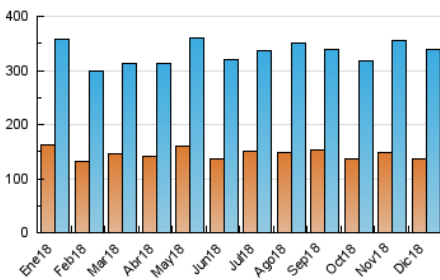

4.3 Por meses

N. únicos / Visitas (x 1000)