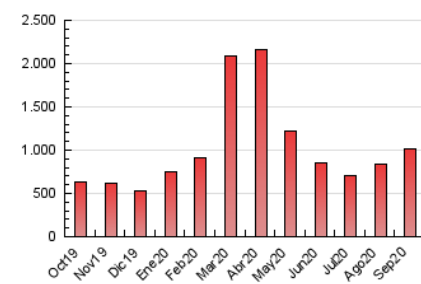

#### 3. Por día del mes (Nacional)

Día	N. únicos	Visitas	Páginas	Día	N. únicos	Visitas	Páginas	Día	N. únicos	Visitas	Páginas
1	9.305	11.079	25.334	11	10.604	12.385	28.589	21	25.814	30.701	54.954
2	8.814	10.841	24.452	12	8.983	10.892	27.127	22	20.741	23.643	44.389
3	9.157	11.199	26.248	13	8.496	10.294	25.698	23	13.197	15.705	32.388
4	10.408	12.778	30.958	14	10.623	13.099	33.812	24	16.801	19.487	36.545
5	8.890	10.965	26.640	15	11.590	14.444	36.212	25	14.204	16.983	33.859
6	9.496	11.846	30.435	16	14.627	17.337	36.797	26	13.067	15.636	30.888
7	11.598	14.300	32.841	17	17.716	21.323	41.995	27	12.863	15.599	31.820
8	10.530	12.834	30.215	18	14.637	17.841	37.964	28	14.693	17.804	36.079
9	15.443	17.914	35.548	19	20.969	25.424	48.328	29	14.004	16.322	32.279
10	13.230	15.401	30.722	20	17.944	21.527	44.215	30	12.975	15.085	30.197

##### 4.1 Por día de la semana (promedio)

N. únicos / Visitas (x 100)

Páginas (x 100)

##### 4.2 Por franja horaria (promedio)

Visitas (x 1000)

Páginas (x 1000)

##### 4.3 Por meses

N. únicos / Visitas (x 1000)

Páginas (x 1000)