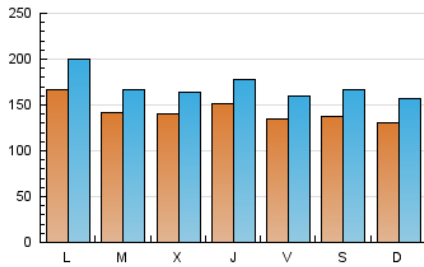

4. Gráficas (Nacional e Internacional)

4.1 Por día de la semana (promedio)

N. únicos / Visitas (x 100)