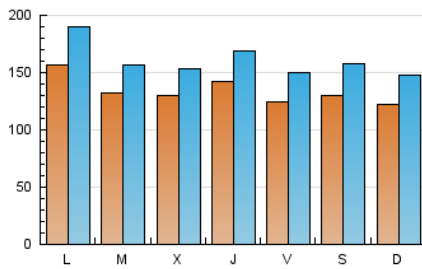

4. Gráficas (Nacional)

4.1 Por día de la semana (promedio)

N. únicos / Visitas (x 100)