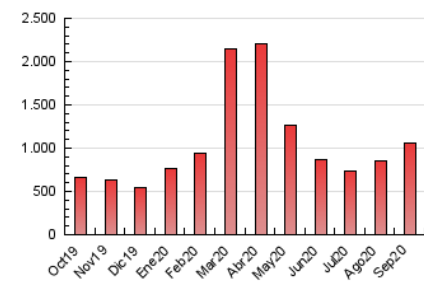

### 3. Por día del mes (Nacional e Internacional)

Día	N. únicos	Visitas	Páginas	Día	N. únicos	Visitas	Páginas	Día	N. únicos	Visitas	Páginas
1	9.947	11.764	26.362	11	11.528	13.326	29.778	21	26.993	31.963	56.635
2	9.638	11.632	25.629	12	9.699	11.657	28.101	22	21.987	25.063	46.356
3	9.797	11.893	27.349	13	9.282	11.106	26.800	23	14.341	16.908	34.042
4	11.069	13.545	32.147	14	11.499	14.083	35.128	24	17.938	20.660	38.101
5	9.615	11.745	27.676	15	12.478	15.378	37.467	25	15.364	18.232	35.520
6	10.185	12.572	31.439	16	15.565	18.389	38.092	26	13.940	16.555	32.163
7	12.382	15.144	34.025	17	18.817	22.452	43.480	27	13.757	16.496	33.082
8	11.277	13.691	31.356	18	15.703	19.041	39.524	28	15.709	18.918	37.661
9	16.229	18.786	36.691	19	22.019	26.457	49.687	29	15.083	17.424	33.688
10	14.026	16.300	31.891	20	18.884	22.555	45.539	30	14.047	16.171	31.632

4. Gráficas (Nacional e Internacional)

4.1 Por día de la semana (promedio)

N. únicos / Visitas (x 100)

Páginas (x 100)

4.2 Por franja horaria (promedio)

Visitas (x 1000)

Páginas (x 1000)

4.3 Por meses

N. únicos / Visitas (x 1000)

Páginas (x 1000)