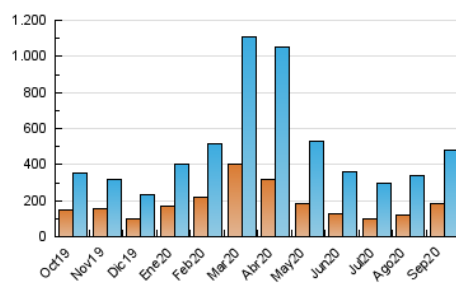

#### 3. Por día del mes (Nacional)

Día	N. únicos	Visitas	Páginas	Día	N. únicos	Visitas	Páginas	Día	N. únicos	Visitas	Páginas
1	9.305	11.079	25.334	11	10.604	12.385	28.589	21	25.814	30.701	54.954
2	8.814	10.841	24.452	12	8.983	10.892	27.127	22	20.741	23.643	44.389
3	9.157	11.199	26.248	13	8.496	10.294	25.698	23	13.197	15.705	32.388
4	10.408	12.778	30.958	14	10.623	13.099	33.812	24	16.801	19.487	36.545
5	8.890	10.965	26.640	15	11.590	14.444	36.212	25	14.204	16.983	33.859
6	9.496	11.846	30.435	16	14.627	17.337	36.797	26	13.067	15.636	30.888
7	11.598	14.300	32.841	17	17.716	21.323	41.995	27	12.863	15.599	31.820
8	10.530	12.834	30.215	18	14.637	17.841	37.964	28	14.693	17.804	36.079
9	15.443	17.914	35.548	19	20.969	25.424	48.328	29	14.004	16.322	32.279
10	13.230	15.401	30.722	20	17.944	21.527	44.215	30	12.975	15.085	30.197

##### 4.1 Por día de la semana (promedio)

N. únicos / Visitas (x 100)

Páginas (x 100)

##### 4.2 Por franja horaria (promedio)

Visitas (x 1000)

Páginas (x 1000)

##### 4.3 Por meses

N. únicos / Visitas (x 1000)

Páginas (x 1000)