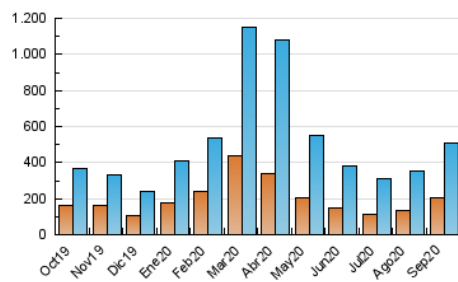

### 3. Por día del mes (Nacional e Internacional)

Día	N. únicos	Visitas	Páginas	Día	N. únicos	Visitas	Páginas	Día	N. únicos	Visitas	Páginas
1	9.947	11.764	26.362	11	11.528	13.326	29.778	21	26.993	31.963	56.635
2	9.638	11.632	25.629	12	9.699	11.657	28.101	22	21.987	25.063	46.356
3	9.797	11.893	27.349	13	9.282	11.106	26.800	23	14.341	16.908	34.042
4	11.069	13.545	32.147	14	11.499	14.083	35.128	24	17.938	20.660	38.101
5	9.615	11.745	27.676	15	12.478	15.378	37.467	25	15.364	18.232	35.520
6	10.185	12.572	31.439	16	15.565	18.389	38.092	26	13.940	16.555	32.163
7	12.382	15.144	34.025	17	18.817	22.452	43.480	27	13.757	16.496	33.082
8	11.277	13.691	31.356	18	15.703	19.041	39.524	28	15.709	18.918	37.661
9	16.229	18.786	36.691	19	22.019	26.457	49.687	29	15.083	17.424	33.688
10	14.026	16.300	31.891	20	18.884	22.555	45.539	30	14.047	16.171	31.632

4. Gráficas (Nacional e Internacional)

4.1 Por día de la semana (promedio)

N. únicos / Visitas (x 100)

Páginas (x 100)

4.2 Por franja horaria (promedio)

Visitas (x 1000)

Páginas (x 1000)

4.3 Por meses

N. únicos / Visitas (x 1000)

Páginas (x 1000)