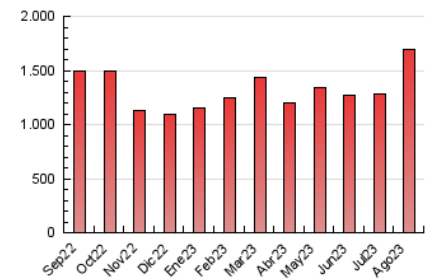

#### 3. Por día del mes (Nacional)

Día	N. únicos	Visitas	Páginas	Día	N. únicos	Visitas	Páginas	Día	N. únicos	Visitas	Páginas
<b>1</b>	16.388	19.258	36.858	<b>11</b>	19.559	22.077	42.485	<b>21</b>	25.504	30.078	57.136
<b>2</b>	18.899	22.544	42.414	<b>12</b>	20.408	24.484	46.578	<b>22</b>	22.100	26.389	49.204
<b>3</b>	16.923	20.981	39.525	<b>13</b>	38.522	44.017	83.122	<b>23</b>	18.213	20.810	41.570
<b>4</b>	14.950	17.534	35.173	<b>14</b>	55.897	62.917	105.753	<b>24</b>	14.972	17.495	35.260
<b>5</b>	15.090	18.156	35.607	<b>15</b>	35.627	41.816	72.736	<b>25</b>	12.484	14.764	30.048
<b>6</b>	25.828	30.792	54.728	<b>16</b>	22.930	26.256	53.039	<b>26</b>	18.685	22.111	43.434
<b>7</b>	24.214	27.961	54.614	<b>17</b>	23.829	28.869	56.162	<b>27</b>	27.901	34.673	64.106
<b>8</b>	27.750	32.681	59.658	<b>18</b>	33.513	39.568	71.041	<b>28</b>	22.072	26.817	52.108
<b>9</b>	25.092	28.781	55.130	<b>19</b>	34.524	41.621	74.854	<b>29</b>	22.013	26.062	47.896
<b>10</b>	21.098	24.254	49.212	<b>20</b>	36.861	46.172	85.349	<b>30</b>	25.040	29.670	57.073
								<b>31</b>	28.387	31.870	59.153

##### 4.1 Por día de la semana (promedio)

N. únicos / Visitas (x 100)

Páginas (x 100)

##### 4.2 Por franja horaria (promedio)

Visitas\_ (x 1000)

Páginas (x 1000)

##### 4.3 Por meses

N. únicos / Visitas (x 1000)

Páginas (x 1000)