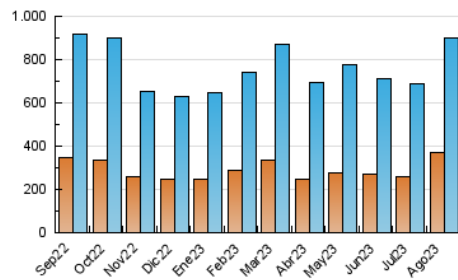

4.2 Por franja horaria (promedio)

Visitas_ (x 1000)

Páginas (x 1000)

4.3 Por meses

N. únicos / Visitas (x 1000)