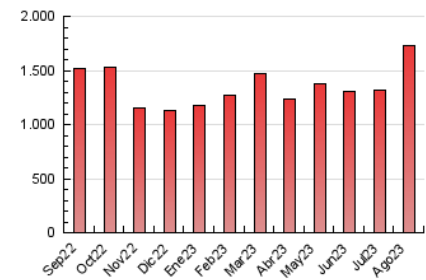

### 3. Por día del mes (Nacional e Internacional)

Día	N. únicos	Visitas	Páginas	Día	N. únicos	Visitas	Páginas	Día	N. únicos	Visitas	Páginas
<b>1</b>	16.841	19.838	37.793	<b>11</b>	20.033	22.566	43.645	<b>21</b>	26.223	30.974	58.600
<b>2</b>	19.448	23.204	43.479	<b>12</b>	20.830	25.034	47.722	<b>22</b>	22.596	26.917	50.305
<b>3</b>	17.379	21.538	40.575	<b>13</b>	39.169	44.706	84.588	<b>23</b>	18.681	21.297	42.700
<b>4</b>	15.345	18.090	36.169	<b>14</b>	56.816	63.828	107.588	<b>24</b>	15.484	17.994	36.369
<b>5</b>	15.512	18.593	36.498	<b>15</b>	36.403	42.764	74.270	<b>25</b>	12.846	15.207	30.965
<b>6</b>	26.437	31.523	55.892	<b>16</b>	23.578	26.876	54.413	<b>26</b>	19.086	22.493	44.364
<b>7</b>	24.810	28.560	55.801	<b>17</b>	24.448	29.551	57.418	<b>27</b>	28.462	35.204	65.280
<b>8</b>	28.303	33.308	61.060	<b>18</b>	34.112	40.163	72.305	<b>28</b>	22.604	27.366	53.376
<b>9</b>	25.662	29.295	56.495	<b>19</b>	35.086	42.063	76.128	<b>29</b>	22.575	26.676	49.120
<b>10</b>	21.682	24.769	50.438	<b>20</b>	37.511	46.788	86.745	<b>30</b>	25.558	30.333	58.356
								<b>31</b>	29.102	32.534	60.558

##### 4.1 Por día de la semana (promedio)

N. únicos / Visitas (x 100)

Páginas (x 100)

##### 4.2 Por franja horaria (promedio)

Visitas\_ (x 1000)

Páginas (x 1000)

##### 4.3 Por meses

N. únicos / Visitas (x 1000)

Páginas (x 1000)