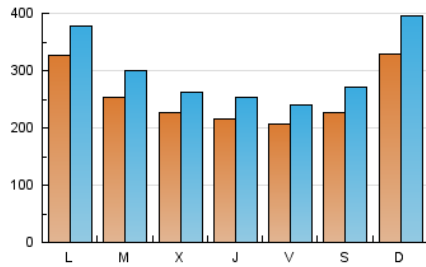

4. Gráficas (Nacional e Internacional)

4.1 Por día de la semana (promedio)

N. únicos / Visitas (x 100)