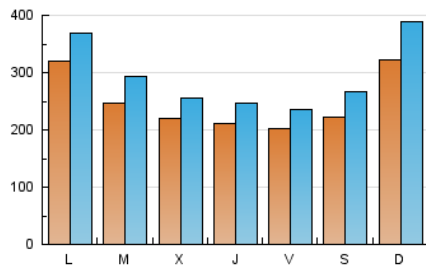

4. Gráficas (Nacional)

4.1 Por día de la semana (promedio)

N. únicos / Visitas (x 100)