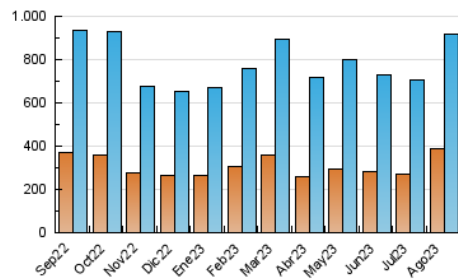

### 3. Por día del mes (Nacional e Internacional)

Día	N. únicos	Visitas	Páginas	Día	N. únicos	Visitas	Páginas	Día	N. únicos	Visitas	Páginas
<b>1</b>	16.841	19.838	37.793	<b>11</b>	20.033	22.566	43.645	<b>21</b>	26.223	30.974	58.600
<b>2</b>	19.448	23.204	43.479	<b>12</b>	20.830	25.034	47.722	<b>22</b>	22.596	26.917	50.305
<b>3</b>	17.379	21.538	40.575	<b>13</b>	39.169	44.706	84.588	<b>23</b>	18.681	21.297	42.700
<b>4</b>	15.345	18.090	36.169	<b>14</b>	56.816	63.828	107.588	<b>24</b>	15.484	17.994	36.369
<b>5</b>	15.512	18.593	36.498	<b>15</b>	36.403	42.764	74.270	<b>25</b>	12.846	15.207	30.965
<b>6</b>	26.437	31.523	55.892	<b>16</b>	23.578	26.876	54.413	<b>26</b>	19.086	22.493	44.364
<b>7</b>	24.810	28.560	55.801	<b>17</b>	24.448	29.551	57.418	<b>27</b>	28.462	35.204	65.280
<b>8</b>	28.303	33.308	61.060	<b>18</b>	34.112	40.163	72.305	<b>28</b>	22.604	27.366	53.376
<b>9</b>	25.662	29.295	56.495	<b>19</b>	35.086	42.063	76.128	<b>29</b>	22.575	26.676	49.120
<b>10</b>	21.682	24.769	50.438	<b>20</b>	37.511	46.788	86.745	<b>30</b>	25.558	30.333	58.356
								<b>31</b>	29.102	32.534	60.558

#### 4. Gráficas (Nacional e Internacional)

##### 4.1 Por día de la semana (promedio)

N. únicos / Visitas (x 100)

Páginas (x 100)

##### 4.3 Por meses

N. únicos / Visitas (x 1000)

Páginas (x 1000)