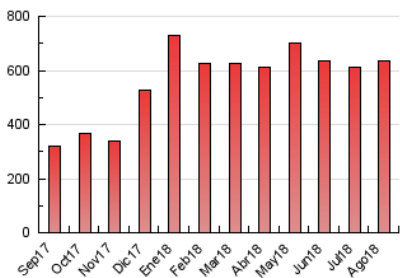

#### 3. Por día del mes (Nacional)

Día	N. únicos	Visitas	Páginas	Día	N. únicos	Visitas	Páginas	Día	N. únicos	Visitas	Páginas
1	8.928	10.127	19.131	11	10.019	11.012	18.388	21	9.354	10.784	21.146
2	8.719	10.166	18.005	12	14.603	17.102	31.049	22	7.371	8.401	16.547
3	10.864	12.286	21.448	13	10.665	12.063	24.102	23	9.299	10.604	20.401
4	6.659	7.621	13.980	14	9.623	11.161	22.902	24	9.278	10.401	20.039
5	10.326	11.761	21.468	15	11.201	13.078	25.247	25	7.065	8.032	14.839
6	10.171	11.891	22.541	16	9.382	10.816	21.136	26	7.447	8.667	17.558
7	9.616	10.812	20.914	17	10.122	11.190	19.842	27	7.926	9.099	18.335
8	8.703	9.936	19.613	18	8.114	9.367	17.566	28	7.810	8.944	18.803
9	8.292	9.441	18.748	19	11.539	14.014	25.305	29	13.520	14.998	26.221
10	8.178	9.304	17.537	20	10.845	12.784	25.198	30	9.570	10.884	21.858
								31	8.165	9.266	17.678

##### 4.1 Por día de la semana (promedio)

N. únicos / Visitas (x 100)

Páginas (x 100)

##### 4.2 Por franja horaria (promedio)

Visitas (x 1000)

Páginas (x 1000)

##### 4.3 Por meses

N. únicos / Visitas (x 1000)

Páginas (x 1000)