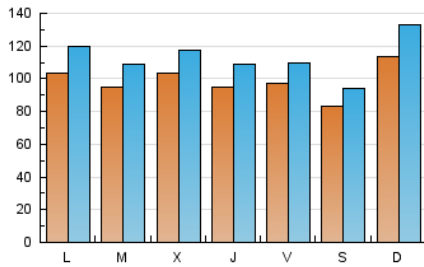

4. Gráficas (Nacional e Internacional)

4.1 Por día de la semana (promedio)

N. únicos / Visitas (x 100)