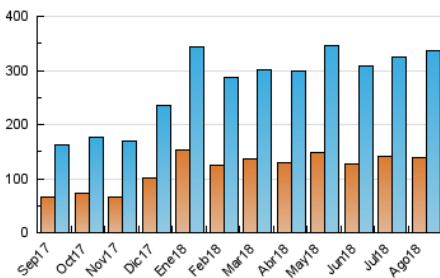

#### 3. Por día del mes (Nacional)

Día	N. únicos	Visitas	Páginas	Día	N. únicos	Visitas	Páginas	Día	N. únicos	Visitas	Páginas
1	8.928	10.127	19.131	11	10.019	11.012	18.388	21	9.354	10.784	21.146
2	8.719	10.166	18.005	12	14.603	17.102	31.049	22	7.371	8.401	16.547
3	10.864	12.286	21.448	13	10.665	12.063	24.102	23	9.299	10.604	20.401
4	6.659	7.621	13.980	14	9.623	11.161	22.902	24	9.278	10.401	20.039
5	10.326	11.761	21.468	15	11.201	13.078	25.247	25	7.065	8.032	14.839
6	10.171	11.891	22.541	16	9.382	10.816	21.136	26	7.447	8.667	17.558
7	9.616	10.812	20.914	17	10.122	11.190	19.842	27	7.926	9.099	18.335
8	8.703	9.936	19.613	18	8.114	9.367	17.566	28	7.810	8.944	18.803
9	8.292	9.441	18.748	19	11.539	14.014	25.305	29	13.520	14.998	26.221
10	8.178	9.304	17.537	20	10.845	12.784	25.198	30	9.570	10.884	21.858
								31	8.165	9.266	17.678

##### 4.1 Por día de la semana (promedio)

N. únicos / Visitas (x 100)

Páginas (x 100)

##### 4.2 Por franja horaria (promedio)

Visitas (x 1000)

Páginas (x 1000)

##### 4.3 Por meses

N. únicos / Visitas (x 1000)

Páginas (x 1000)