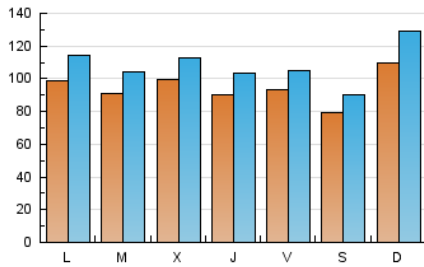

4. Gráficas (Nacional)

4.1 Por día de la semana (promedio)

N. únicos / Visitas (x 100)