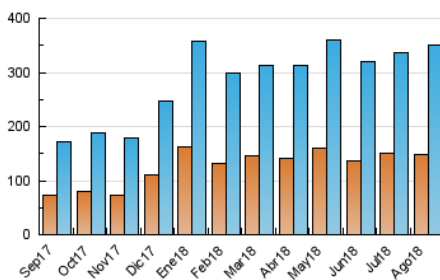

### 3. Por día del mes (Nacional e Internacional)

Día	N. únicos	Visitas	Páginas	Día	N. únicos	Visitas	Páginas	Día	N. únicos	Visitas	Páginas
1	9.297	10.552	19.754	11	10.450	11.467	18.987	21	9.723	11.221	21.888
2	9.160	10.673	18.684	12	15.034	17.612	31.789	22	7.745	8.823	17.144
3	11.305	12.785	22.135	13	11.146	12.546	24.894	23	9.694	11.027	21.000
4	6.987	7.975	14.435	14	10.048	11.644	23.716	24	9.651	10.824	20.684
5	10.713	12.162	22.041	15	11.662	13.528	25.928	25	7.410	8.377	15.324
6	10.642	12.383	23.269	16	9.784	11.292	21.912	26	7.837	9.079	18.212
7	10.037	11.290	21.654	17	10.558	11.699	20.557	27	8.362	9.592	19.091
8	9.063	10.361	20.271	18	8.432	9.728	18.094	28	8.292	9.472	19.564
9	8.739	9.915	19.446	19	11.906	14.417	25.889	29	14.029	15.542	27.008
10	8.605	9.756	18.196	20	11.313	13.311	25.992	30	10.037	11.413	22.667
								31	8.605	9.727	18.382

4. Gráficas (Nacional e Internacional)

4.1 Por día de la semana (promedio)

N. únicos / Visitas (x 100)

Páginas (x 100)

4.2 Por franja horaria (promedio)

Visitas (x 1000)

Páginas (x 1000)

4.3 Por meses

N. únicos / Visitas (x 1000)

Páginas (x 1000)

### Duración Visita:

Tiempo en segundos de todas las visitas de dos o más páginas vistas, dividido por el número total de visitas de dos o más páginas vistas.