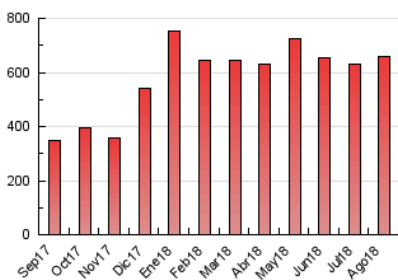

### 3. Por día del mes (Nacional e Internacional)

Día	N. únicos	Visitas	Páginas	Día	N. únicos	Visitas	Páginas	Día	N. únicos	Visitas	Páginas
1	9.297	10.552	19.754	11	10.450	11.467	18.987	21	9.723	11.221	21.888
2	9.160	10.673	18.684	12	15.034	17.612	31.789	22	7.745	8.823	17.144
3	11.305	12.785	22.135	13	11.146	12.546	24.894	23	9.694	11.027	21.000
4	6.987	7.975	14.435	14	10.048	11.644	23.716	24	9.651	10.824	20.684
5	10.713	12.162	22.041	15	11.662	13.528	25.928	25	7.410	8.377	15.324
6	10.642	12.383	23.269	16	9.784	11.292	21.912	26	7.837	9.079	18.212
7	10.037	11.290	21.654	17	10.558	11.699	20.557	27	8.362	9.592	19.091
8	9.063	10.361	20.271	18	8.432	9.728	18.094	28	8.292	9.472	19.564
9	8.739	9.915	19.446	19	11.906	14.417	25.889	29	14.029	15.542	27.008
10	8.605	9.756	18.196	20	11.313	13.311	25.992	30	10.037	11.413	22.667
								31	8.605	9.727	18.382

4. Gráficas (Nacional e Internacional)

4.1 Por día de la semana (promedio)

N. únicos / Visitas (x 100)

Páginas (x 100)

4.2 Por franja horaria (promedio)

Visitas (x 1000)

Páginas (x 1000)

4.3 Por meses

N. únicos / Visitas (x 1000)

Páginas (x 1000)