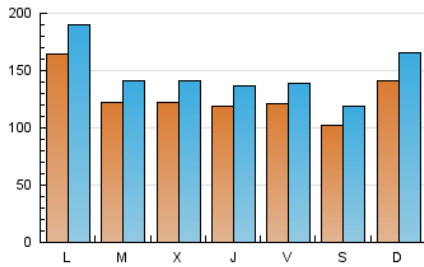

4. Gráficas (Nacional)

4.1 Por día de la semana (promedio)

N. únicos / Visitas (x 100)