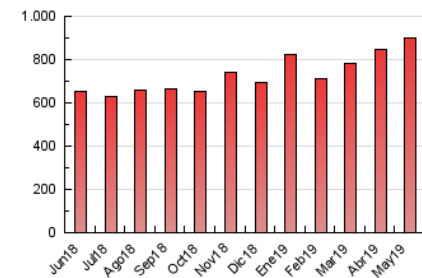

### 3. Por día del mes (Nacional e Internacional)

Día	N. únicos	Visitas	Páginas	Día	N. únicos	Visitas	Páginas	Día	N. únicos	Visitas	Páginas
1	13.935	15.815	27.912	11	7.669	8.904	17.939	21	13.251	15.237	28.006
2	12.576	14.114	24.761	12	10.627	12.128	22.305	22	12.729	14.505	27.769
3	11.853	13.560	25.427	13	17.420	19.188	32.802	23	12.765	14.728	29.689
4	10.760	12.434	22.164	14	10.938	12.352	24.309	24	13.497	15.397	28.505
5	16.815	18.937	32.213	15	10.648	12.080	24.328	25	13.641	16.063	29.830
6	15.664	17.765	32.589	16	10.021	11.591	23.453	26	20.002	24.443	43.643
7	11.600	13.391	24.914	17	11.142	12.551	24.913	27	22.024	26.610	57.414
8	13.515	15.255	27.696	18	10.930	12.260	23.081	28	15.934	18.466	36.949
9	12.337	14.124	27.620	19	11.597	13.509	26.570	29	14.515	16.979	33.177
10	11.476	13.069	25.354	20	13.577	15.660	30.012	30	15.915	17.738	31.277
								31	16.111	18.407	33.229

4. Gráficas (Nacional e Internacional)

4.1 Por día de la semana (promedio)

N. únicos / Visitas (x 100)

Páginas (x 100)

4.2 Por franja horaria (promedio)

Visitas (x 1000)

Páginas (x 1000)

4.3 Por meses

N. únicos / Visitas (x 1000)

Páginas (x 1000)