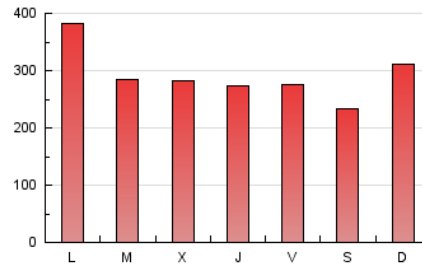

### 3. Por día del mes (Nacional e Internacional)

Día	N. únicos	Visitas	Páginas	Día	N. únicos	Visitas	Páginas	Día	N. únicos	Visitas	Páginas
1	13.935	15.815	27.912	11	7.669	8.904	17.939	21	13.251	15.237	28.006
2	12.576	14.114	24.761	12	10.627	12.128	22.305	22	12.729	14.505	27.769
3	11.853	13.560	25.427	13	17.420	19.188	32.802	23	12.765	14.728	29.689
4	10.760	12.434	22.164	14	10.938	12.352	24.309	24	13.497	15.397	28.505
5	16.815	18.937	32.213	15	10.648	12.080	24.328	25	13.641	16.063	29.830
6	15.664	17.765	32.589	16	10.021	11.591	23.453	26	20.002	24.443	43.643
7	11.600	13.391	24.914	17	11.142	12.551	24.913	27	22.024	26.610	57.414
8	13.515	15.255	27.696	18	10.930	12.260	23.081	28	15.934	18.466	36.949
9	12.337	14.124	27.620	19	11.597	13.509	26.570	29	14.515	16.979	33.177
10	11.476	13.069	25.354	20	13.577	15.660	30.012	30	15.915	17.738	31.277
								31	16.111	18.407	33.229

4. Gráficas (Nacional e Internacional)

4.1 Por día de la semana (promedio)

N. únicos / Visitas (x 100)

Páginas (x 100)

4.2 Por franja horaria (promedio)

Visitas (x 1000)

Páginas (x 1000)

4.3 Por meses