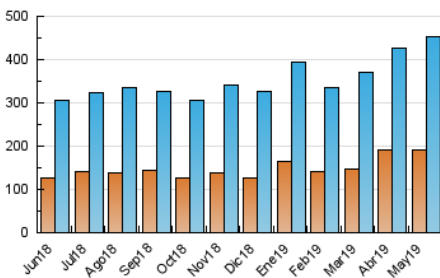

#### 3. Por día del mes (Nacional)

Día	N. únicos	Visitas	Páginas	Día	N. únicos	Visitas	Páginas	Día	N. únicos	Visitas	Páginas
1	13.064	14.881	26.804	11	7.238	8.449	17.275	21	12.735	14.716	27.281
2	11.565	13.079	23.553	12	10.131	11.614	21.583	22	11.981	13.722	26.687
3	10.878	12.591	24.190	13	16.782	18.548	31.885	23	12.062	14.009	28.739
4	10.311	11.961	21.579	14	10.215	11.616	23.373	24	12.996	14.847	27.743
5	15.964	17.993	31.136	15	9.991	11.385	23.456	25	13.168	15.553	29.156
6	14.709	16.788	31.296	16	9.532	11.059	22.716	26	19.281	23.648	42.498
7	10.959	12.635	23.939	17	10.652	12.067	24.242	27	21.250	25.734	55.928
8	12.535	14.283	26.454	18	10.375	11.704	22.327	28	15.104	17.592	35.678
9	11.547	13.289	26.482	19	11.170	13.015	25.846	29	13.645	16.105	32.004
10	10.985	12.477	24.551	20	13.037	15.053	29.122	30	14.803	16.673	29.954
								31	15.114	17.312	31.758

##### 4.1 Por día de la semana (promedio)

N. únicos / Visitas (x 100)

Páginas (x 100)

##### 4.2 Por franja horaria (promedio)

Visitas (x 1000)

Páginas (x 1000)

##### 4.3 Por meses

N. únicos / Visitas (x 1000)

Páginas (x 1000)