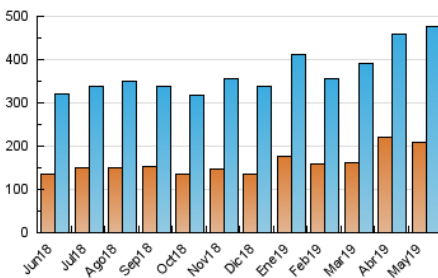

### 3. Por día del mes (Nacional e Internacional)

Día	N. únicos	Visitas	Páginas	Día	N. únicos	Visitas	Páginas	Día	N. únicos	Visitas	Páginas
1	13.935	15.815	27.912	11	7.669	8.904	17.939	21	13.251	15.237	28.006
2	12.576	14.114	24.761	12	10.627	12.128	22.305	22	12.729	14.505	27.769
3	11.853	13.560	25.427	13	17.420	19.188	32.802	23	12.765	14.728	29.689
4	10.760	12.434	22.164	14	10.938	12.352	24.309	24	13.497	15.397	28.505
5	16.815	18.937	32.213	15	10.648	12.080	24.328	25	13.641	16.063	29.830
6	15.664	17.765	32.589	16	10.021	11.591	23.453	26	20.002	24.443	43.643
7	11.600	13.391	24.914	17	11.142	12.551	24.913	27	22.024	26.610	57.414
8	13.515	15.255	27.696	18	10.930	12.260	23.081	28	15.934	18.466	36.949
9	12.337	14.124	27.620	19	11.597	13.509	26.570	29	14.515	16.979	33.177
10	11.476	13.069	25.354	20	13.577	15.660	30.012	30	15.915	17.738	31.277
								31	16.111	18.407	33.229

4. Gráficas (Nacional e Internacional)

4.1 Por día de la semana (promedio)

N. únicos / Visitas (x 100)

Páginas (x 100)

4.2 Por franja horaria (promedio)

Visitas (x 1000)

Páginas (x 1000)

4.3 Por meses

N. únicos / Visitas (x 1000)

Páginas (x 1000)