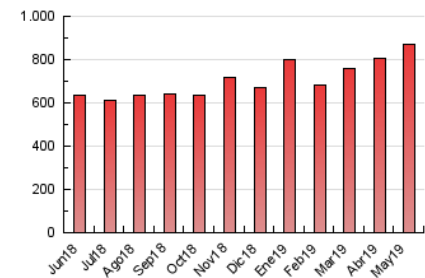

#### 3. Por día del mes (Nacional)

Día	N. únicos	Visitas	Páginas	Día	N. únicos	Visitas	Páginas	Día	N. únicos	Visitas	Páginas
1	13.064	14.881	26.804	11	7.238	8.449	17.275	21	12.735	14.716	27.281
2	11.565	13.079	23.553	12	10.131	11.614	21.583	22	11.981	13.722	26.687
3	10.878	12.591	24.190	13	16.782	18.548	31.885	23	12.062	14.009	28.739
4	10.311	11.961	21.579	14	10.215	11.616	23.373	24	12.996	14.847	27.743
5	15.964	17.993	31.136	15	9.991	11.385	23.456	25	13.168	15.553	29.156
6	14.709	16.788	31.296	16	9.532	11.059	22.716	26	19.281	23.648	42.498
7	10.959	12.635	23.939	17	10.652	12.067	24.242	27	21.250	25.734	55.928
8	12.535	14.283	26.454	18	10.375	11.704	22.327	28	15.104	17.592	35.678
9	11.547	13.289	26.482	19	11.170	13.015	25.846	29	13.645	16.105	32.004
10	10.985	12.477	24.551	20	13.037	15.053	29.122	30	14.803	16.673	29.954
								31	15.114	17.312	31.758

##### 4.1 Por día de la semana (promedio)

N. únicos / Visitas (x 100)

Páginas (x 100)

##### 4.2 Por franja horaria (promedio)

Visitas (x 1000)

Páginas (x 1000)

##### 4.3 Por meses

N. únicos / Visitas (x 1000)

Páginas (x 1000)