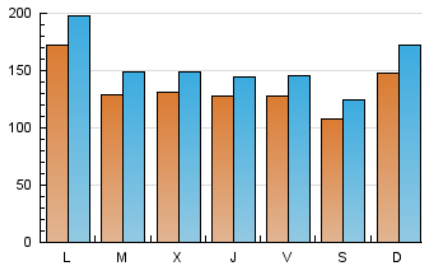

4. Gráficas (Nacional e Internacional)

4.1 Por día de la semana (promedio)

N. únicos / Visitas (x 100)