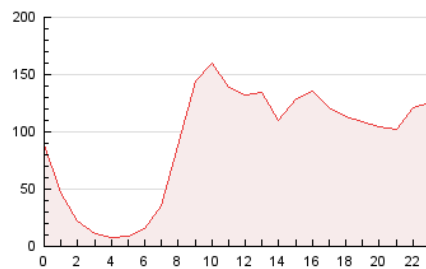

2. Secciones (Nacional e Internacional)

	PAGINAS	%
HOME	452.083	20.46 %
RESTO	1.757.119	79.54 %

3. Por día del mes (Nacional e Internacional)

Día	N. únicos	Visitas	Páginas	Día	N. únicos	Visitas	Páginas	Día	N. únicos	Visitas	Páginas
1	30.361	37.565	78.442	11	21.515	25.388	48.805	21	23.026	28.230	65.032
2	42.124	54.288	106.437	12	31.956	40.028	82.577	22	22.856	28.668	58.788
3	33.546	43.438	89.567	13	25.430	32.106	67.932	23	30.414	38.882	80.080
4	27.887	34.939	73.607	14	23.266	29.080	64.028	24	20.459	25.251	58.177
5	36.742	46.716	94.108	15	22.164	27.226	58.634	25	26.605	32.965	70.704
6	39.760	46.530	83.160	16	30.174	37.904	77.513	26	28.670	35.489	70.439
7	27.720	33.493	65.294	17	26.864	33.778	66.264	27	35.587	43.193	86.001
8	27.914	36.244	76.597	18	26.638	33.519	68.339	28	26.588	33.261	68.995
9	33.033	41.563	84.819	19	31.810	40.428	80.568	29	22.481	27.556	60.064
10	32.045	39.256	78.780	20	30.141	39.129	80.953	30	25.447	32.172	64.498

4. Gráficas (Nacional e Internacional)

4.1 Por día de la semana (promedio)

N. únicos / Visitas (x 100)

Páginas (x 100)

4.2 Por franja horaria (promedio)

Visitas (x 1000)

Páginas (x 1000)

4.3 Por meses