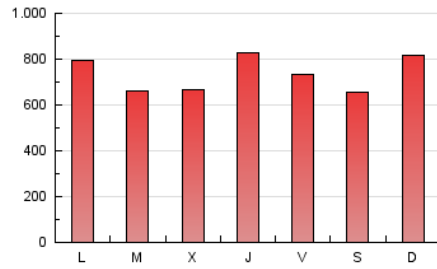

EL ADELANTADO.com

1. Cifras totales y promedios (Nacional e Internacional)

MES - AÑO	NAVEGADORES UNICOS	VISITAS	PAGINAS
Abril - 2020	340.233	1.078.285	2.209.202
PROMEDIO DIARIO	28.774	35.943	73.640
PROMEDIO LUNES-VIERNES	28.700	35.855	73.639
PROMEDIO SABADO-DOMINGO	28.978	36.184	73.643
PAGINAS / VISITAS	2,05		
DURACION MEDIA VISITAS	0:01:53		
DURACION MEDIA PAGINAS	0:01:48		

2. Secciones (Nacional e Internacional)

	PAGINAS	%
HOME	452.083	20.46 %
RESTO	1.757.119	79.54 %

3. Por día del mes (Nacional e Internacional)

Día	N. únicos	Visitas	Páginas	Día	N. únicos	Visitas	Páginas	Día	N. únicos	Visitas	Páginas
1	30.361	37.565	78.442	11	21.515	25.388	48.805	21	23.026	28.230	65.032
2	42.124	54.288	106.437	12	31.956	40.028	82.577	22	22.856	28.668	58.788
3	33.546	43.438	89.567	13	25.430	32.106	67.932	23	30.414	38.882	80.080
4	27.887	34.939	73.607	14	23.266	29.080	64.028	24	20.459	25.251	58.177
5	36.742	46.716	94.108	15	22.164	27.226	58.634	25	26.605	32.965	70.704
6	39.760	46.530	83.160	16	30.174	37.904	77.513	26	28.670	35.489	70.439
7	27.720	33.493	65.294	17	26.864	33.778	66.264	27	35.587	43.193	86.001
8	27.914	36.244	76.597	18	26.638	33.519	68.339	28	26.588	33.261	68.995
9	33.033	41.563	84.819	19	31.810	40.428	80.568	29	22.481	27.556	60.064
10	32.045	39.256	78.780	20	30.141	39.129	80.953	30	25.447	32.172	64.498

4. Gráficas (Nacional e Internacional)

4.1 Por día de la semana (promedio)

N. únicos / Visitas (x 100)

Páginas (x 100)

4.2 Por franja horaria (promedio)

Visitas (x 1000)

Páginas (x 1000)

4.3 Por meses