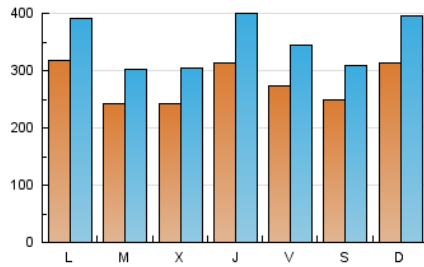

EL ADELANTADO.com

1. Cifras totales y promedios (Nacional)

MES - AÑO	NAVEGADORES UNICOS	VISITAS	PAGINAS
Abril - 2020	319.292	1.049.545	2.168.046
PROMEDIO DIARIO	27.891	34.985	72.268
PROMEDIO LUNES-VIERNES	27.791	34.877	72.234
PROMEDIO SABADO-DOMINGO	28.165	35.282	72.364
PAGINAS / VISITAS	2,07		
DURACION MEDIA VISITAS	0:01:55		
DURACION MEDIA PAGINAS	0:01:48		

2. Secciones (Nacional)

	PAGINAS	%
HOME	446.009	20.57 %
RESTO	1.722.037	79.43 %

3. Por día del mes (Nacional)

Día	N. únicos	Visitas	Páginas	Día	N. únicos	Visitas	Páginas	Día	N. únicos	Visitas	Páginas
1	29.207	36.305	76.486	11	20.928	24.736	47.909	21	22.134	27.264	63.567
2	41.091	53.109	104.589	12	31.154	39.178	81.342	22	21.994	27.815	57.660
3	32.592	42.424	88.081	13	24.556	31.027	66.459	23	29.675	37.987	78.860
4	27.143	34.046	72.338	14	22.543	28.306	62.823	24	19.623	24.458	57.094
5	35.894	45.738	92.667	15	21.562	26.458	57.478	25	25.686	32.132	69.537
6	38.845	45.582	81.705	16	29.341	37.018	76.276	26	27.848	34.559	69.152
7	26.934	32.648	64.019	17	26.070	32.925	65.034	27	34.379	41.939	84.274
8	27.050	35.333	75.318	18	25.906	32.714	67.095	28	25.544	32.286	67.626
9	31.983	40.412	83.174	19	30.757	39.151	78.869	29	21.630	26.673	58.829
10	31.218	38.374	77.481	20	29.043	37.872	79.253	30	24.392	31.076	63.051

4. Gráficas (Nacional)

4.1 Por día de la semana (promedio)

N. únicos / Visitas (x 100)

Páginas (x 100)

4.2 Por franja horaria (promedio)

Visitas (x 1000)

Páginas (x 1000)

4.3 Por meses