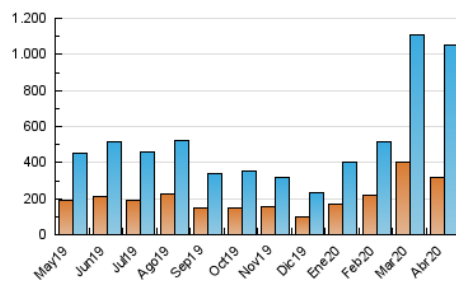

4.3 Por meses

N. únicos / Visitas (x 1000)