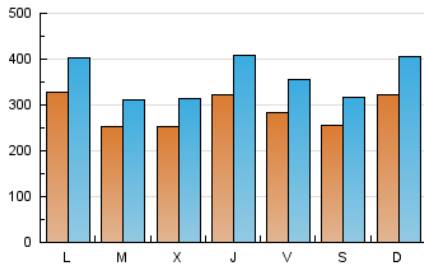

EL ADELANTADO.com

1. Cifras totales y promedios (Nacional e Internacional)

MES - AÑO	NAVEGADORES UNICOS	VISITAS	PAGINAS
Abril - 2020	340.233	1.078.285	2.209.202
PROMEDIO DIARIO	28.774	35.943	73.640
PROMEDIO LUNES-VIERNES	28.700	35.855	73.639
PROMEDIO SABADO-DOMINGO	28.978	36.184	73.643
PAGINAS / VISITAS	2,05		
DURACION MEDIA VISITAS	0:01:53		
DURACION MEDIA PAGINAS	0:01:48		

2. Secciones (Nacional e Internacional)

	PAGINAS	%
HOME	452.083	20.46 %
RESTO	1.757.119	79.54 %

3. Por día del mes (Nacional e Internacional)

Día	N. únicos	Visitas	Páginas	Día	N. únicos	Visitas	Páginas	Día	N. únicos	Visitas	Páginas
1	30.361	37.565	78.442	11	21.515	25.388	48.805	21	23.026	28.230	65.032
2	42.124	54.288	106.437	12	31.956	40.028	82.577	22	22.856	28.668	58.788
3	33.546	43.438	89.567	13	25.430	32.106	67.932	23	30.414	38.882	80.080
4	27.887	34.939	73.607	14	23.266	29.080	64.028	24	20.459	25.251	58.177
5	36.742	46.716	94.108	15	22.164	27.226	58.634	25	26.605	32.965	70.704
6	39.760	46.530	83.160	16	30.174	37.904	77.513	26	28.670	35.489	70.439
7	27.720	33.493	65.294	17	26.864	33.778	66.264	27	35.587	43.193	86.001
8	27.914	36.244	76.597	18	26.638	33.519	68.339	28	26.588	33.261	68.995
9	33.033	41.563	84.819	19	31.810	40.428	80.568	29	22.481	27.556	60.064
10	32.045	39.256	78.780	20	30.141	39.129	80.953	30	25.447	32.172	64.498

4. Gráficas (Nacional e Internacional)

4.1 Por día de la semana (promedio)

N. únicos / Visitas (x 100)

Páginas (x 100)

4.2 Por franja horaria (promedio)

Visitas (x 1000)

Páginas (x 1000)

4.3 Por meses