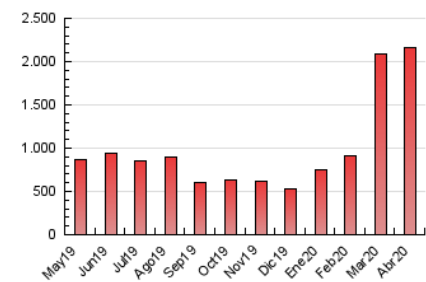

Páginas (x 1000)