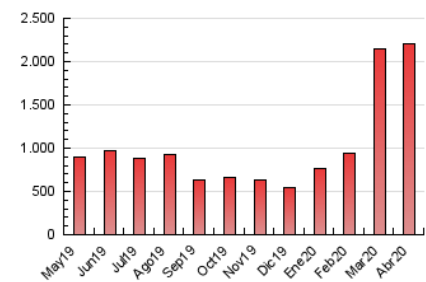

Páginas (x 1000)