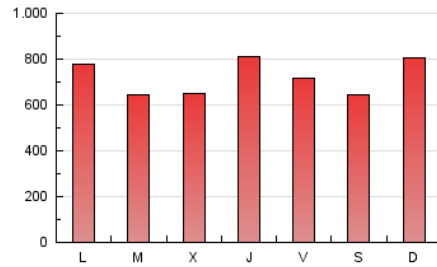

EL ADELANTADO.com

1. Cifras totales y promedios (Nacional)

MES - AÑO	NAVEGADORES UNICOS	VISITAS	PAGINAS
Abril - 2020	319.292	1.049.545	2.168.046
PROMEDIO DIARIO	27.891	34.985	72.268
PROMEDIO LUNES-VIERNES	27.791	34.877	72.234
PROMEDIO SABADO-DOMINGO	28.165	35.282	72.364
PAGINAS / VISITAS	2,07		
DURACION MEDIA VISITAS	0:01:55		
DURACION MEDIA PAGINAS	0:01:48		

2. Secciones (Nacional)

	PAGINAS	%
HOME	446.009	20.57 %
RESTO	1.722.037	79.43 %

3. Por día del mes (Nacional)

Día	N. únicos	Visitas	Páginas	Día	N. únicos	Visitas	Páginas	Día	N. únicos	Visitas	Páginas
1	29.207	36.305	76.486	11	20.928	24.736	47.909	21	22.134	27.264	63.567
2	41.091	53.109	104.589	12	31.154	39.178	81.342	22	21.994	27.815	57.660
3	32.592	42.424	88.081	13	24.556	31.027	66.459	23	29.675	37.987	78.860
4	27.143	34.046	72.338	14	22.543	28.306	62.823	24	19.623	24.458	57.094
5	35.894	45.738	92.667	15	21.562	26.458	57.478	25	25.686	32.132	69.537
6	38.845	45.582	81.705	16	29.341	37.018	76.276	26	27.848	34.559	69.152
7	26.934	32.648	64.019	17	26.070	32.925	65.034	27	34.379	41.939	84.274
8	27.050	35.333	75.318	18	25.906	32.714	67.095	28	25.544	32.286	67.626
9	31.983	40.412	83.174	19	30.757	39.151	78.869	29	21.630	26.673	58.829
10	31.218	38.374	77.481	20	29.043	37.872	79.253	30	24.392	31.076	63.051

4. Gráficas (Nacional)

4.1 Por día de la semana (promedio)

N. únicos / Visitas (x 100)

Páginas (x 100)

4.2 Por franja horaria (promedio)

Visitas (x 1000)

Páginas (x 1000)

4.3 Por meses