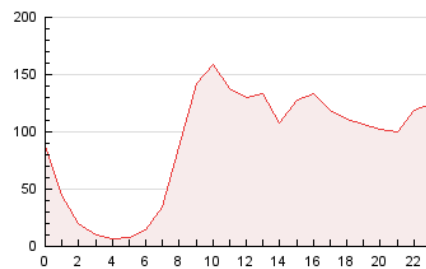

2. Secciones (Nacional)

	PAGINAS	%
HOME	446.009	20.57 %
RESTO	1.722.037	79.43 %

3. Por día del mes (Nacional)

Día	N. únicos	Visitas	Páginas	Día	N. únicos	Visitas	Páginas	Día	N. únicos	Visitas	Páginas
1	29.207	36.305	76.486	11	20.928	24.736	47.909	21	22.134	27.264	63.567
2	41.091	53.109	104.589	12	31.154	39.178	81.342	22	21.994	27.815	57.660
3	32.592	42.424	88.081	13	24.556	31.027	66.459	23	29.675	37.987	78.860
4	27.143	34.046	72.338	14	22.543	28.306	62.823	24	19.623	24.458	57.094
5	35.894	45.738	92.667	15	21.562	26.458	57.478	25	25.686	32.132	69.537
6	38.845	45.582	81.705	16	29.341	37.018	76.276	26	27.848	34.559	69.152
7	26.934	32.648	64.019	17	26.070	32.925	65.034	27	34.379	41.939	84.274
8	27.050	35.333	75.318	18	25.906	32.714	67.095	28	25.544	32.286	67.626
9	31.983	40.412	83.174	19	30.757	39.151	78.869	29	21.630	26.673	58.829
10	31.218	38.374	77.481	20	29.043	37.872	79.253	30	24.392	31.076	63.051

4. Gráficas (Nacional)

4.1 Por día de la semana (promedio)

N. únicos / Visitas (x 100)

Páginas (x 100)

4.2 Por franja horaria (promedio)

Visitas (x 1000)

Páginas (x 1000)

4.3 Por meses