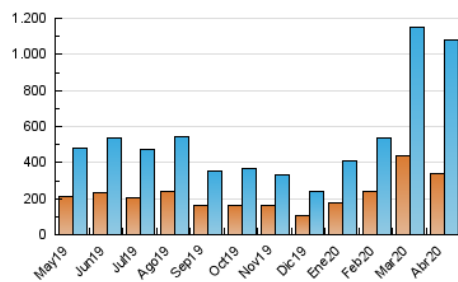

4.3 Por meses

N. únicos / Visitas (x 1000)