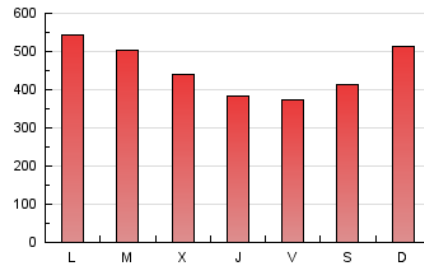

EL ADELANTADO.com

1. Cifras totales y promedios (Nacional e Internacional)

MES - AÑO	NAVEGADORES UNICOS	VISITAS	PAGINAS
Febrero - 2023	303.639	760.301	1.268.850
PROMEDIO DIARIO	22.772	27.154	45.316
PROMEDIO LUNES-VIERNES	22.384	26.685	44.881
PROMEDIO SABADO-DOMINGO	23.744	28.326	46.404
PAGINAS / VISITAS	1,67		
DURACION MEDIA VISITAS	0:01:25		
DURACION MEDIA PAGINAS	0:02:07		

2. Secciones (Nacional e Internacional)

	PAGINAS	%
HOME	286.390	22.57 %
RESTO	982.460	77.43 %

3. Por día del mes (Nacional e Internacional)

Día	N. únicos	Visitas	Páginas	Día	N. únicos	Visitas	Páginas	Día	N. únicos	Visitas	Páginas
1	20.109	23.947	40.631	11	23.364	26.907	41.684	21	21.292	25.699	44.987
2	16.335	19.185	34.625	12	24.791	30.338	49.907	22	12.279	14.261	26.631
3	14.307	16.492	31.898	13	25.863	32.221	55.952	23	15.292	18.831	35.303
4	13.107	15.251	28.807	14	25.066	30.812	50.750	24	19.059	22.370	41.977
5	20.724	24.396	43.720	15	26.292	32.072	51.748	25	31.291	36.959	55.019
6	33.774	40.547	68.377	16	20.243	24.381	40.971	26	29.090	34.167	54.307
7	35.634	41.583	63.292	17	15.874	18.896	32.483	27	21.833	25.941	44.059
8	32.410	37.801	56.427	18	20.384	24.433	39.817	28	21.733	25.374	42.269
9	22.753	26.754	42.554	19	27.201	34.153	57.968				
10	22.966	26.976	43.224	20	24.560	29.554	49.463				

4. Gráficas (Nacional e Internacional)

4.1 Por día de la semana (promedio)

N. únicos / Visitas (x 100)

Páginas (x 100)

4.2 Por franja horaria (promedio)

Visitas_ (x 1000)

Páginas (x 1000)

4.3 Por meses