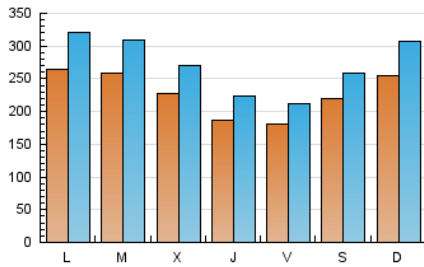

EL ADELANTADO.com

1. Cifras totales y promedios (Nacional e Internacional)

MES - AÑO	NAVEGADORES UNICOS	VISITAS	PAGINAS
Febrero - 2023	303.639	760.301	1.268.850
PROMEDIO DIARIO	22.772	27.154	45.316
PROMEDIO LUNES-VIERNES	22.384	26.685	44.881
PROMEDIO SABADO-DOMINGO	23.744	28.326	46.404
PAGINAS / VISITAS	1,67		
DURACION MEDIA VISITAS	0:01:25		
DURACION MEDIA PAGINAS	0:02:07		

2. Secciones (Nacional e Internacional)

	PAGINAS	%
HOME	286.390	22.57 %
RESTO	982.460	77.43 %

3. Por día del mes (Nacional e Internacional)

Día	N. únicos	Visitas	Páginas	Día	N. únicos	Visitas	Páginas	Día	N. únicos	Visitas	Páginas
1	20.109	23.947	40.631	11	23.364	26.907	41.684	21	21.292	25.699	44.987
2	16.335	19.185	34.625	12	24.791	30.338	49.907	22	12.279	14.261	26.631
3	14.307	16.492	31.898	13	25.863	32.221	55.952	23	15.292	18.831	35.303
4	13.107	15.251	28.807	14	25.066	30.812	50.750	24	19.059	22.370	41.977
5	20.724	24.396	43.720	15	26.292	32.072	51.748	25	31.291	36.959	55.019
6	33.774	40.547	68.377	16	20.243	24.381	40.971	26	29.090	34.167	54.307
7	35.634	41.583	63.292	17	15.874	18.896	32.483	27	21.833	25.941	44.059
8	32.410	37.801	56.427	18	20.384	24.433	39.817	28	21.733	25.374	42.269
9	22.753	26.754	42.554	19	27.201	34.153	57.968				
10	22.966	26.976	43.224	20	24.560	29.554	49.463				

4. Gráficas (Nacional e Internacional)

4.1 Por día de la semana (promedio)

N. únicos / Visitas (x 100)

Páginas (x 100)

4.2 Por franja horaria (promedio)

Visitas_ (x 1000)

Páginas (x 1000)

4.3 Por meses