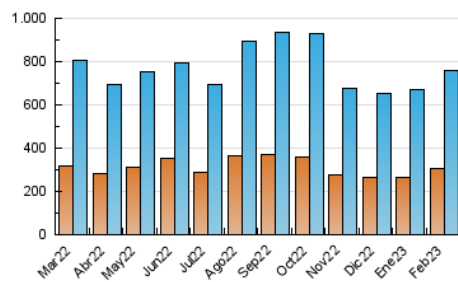

4.3 Por meses

N. únicos / Visitas (x 1000)