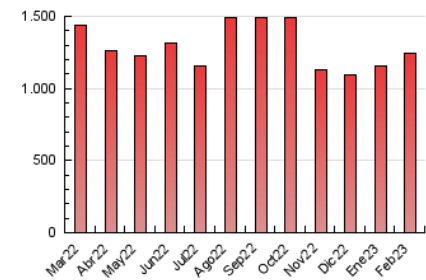

Páginas (x 1000)