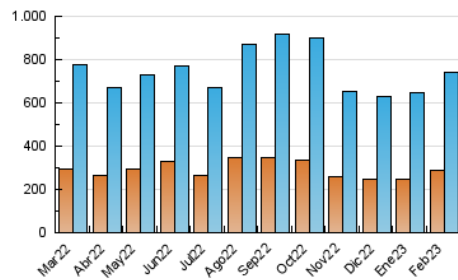

2. Secciones (Nacional)

	PAGINAS	%
HOME	282.324	22.72 %
RESTO	960.431	77.28 %

3. Por día del mes (Nacional)

Día	N. únicos	Visitas	Páginas	Día	N. únicos	Visitas	Páginas	Día	N. únicos	Visitas	Páginas
1	19.550	23.282	39.764	11	22.811	26.317	40.930	21	19.954	24.358	43.455
2	15.727	18.586	33.857	12	24.222	29.748	49.156	22	11.744	13.707	25.946
3	13.737	15.914	31.145	13	25.089	31.384	54.861	23	14.738	18.193	34.439
4	12.669	14.764	28.180	14	24.202	29.968	49.674	24	18.444	21.707	41.004
5	20.109	23.788	42.894	15	25.530	31.263	50.734	25	30.632	36.276	54.117
6	33.026	39.707	67.250	16	19.648	23.719	40.115	26	28.330	33.362	53.304
7	34.982	40.822	62.333	17	15.230	18.264	31.599	27	21.078	25.105	42.935
8	31.695	37.024	55.451	18	19.833	23.892	39.086	28	20.970	24.530	41.203
9	22.100	26.098	41.697	19	26.578	33.519	57.098				
10	22.336	26.278	42.359	20	23.527	28.461	48.169				

4. Gráficas (Nacional)

4.1 Por día de la semana (promedio)

N. únicos / Visitas (x 100)

Páginas (x 100)

4.2 Por franja horaria (promedio)

Visitas_ (x 1000)

Páginas (x 1000)

4.3 Por meses

N. únicos / Visitas (x 1000)

Páginas (x 1000)

5. Observaciones

Este Medio Electrónico de Comunicación ha sido medido por la herramienta Google Analytics de Google (Universal Analytics)

6. Definiciones básicas (Para más información ver Normas Técnicas para el Control de los Medios Electrónicos de Comunicación)

Visita:

Una secuencia ininterrumpida de páginas servidas a un usuario válido. Si dicho usuario no realiza peticiones de páginas en un periodo de tiempo (30 min) la siguiente petición constituirá el inicio de una nueva visita.