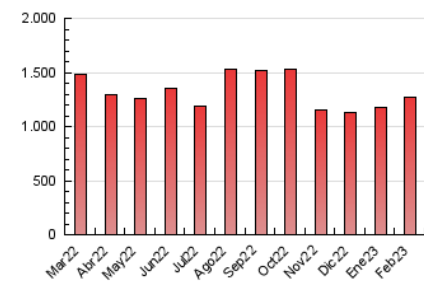

Páginas (x 1000)