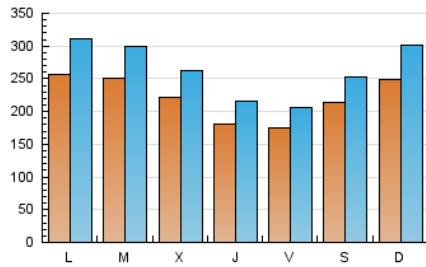

EL ADELANTADO.com

1. Cifras totales y promedios (Nacional)

MES - AÑO	NAVEGADORES UNICOS	VISITAS	PAGINAS
Febrero - 2023	286.884	740.036	1.242.755
PROMEDIO DIARIO	22.089	26.430	44.384
PROMEDIO LUNES-VIERNES	21.665	25.919	43.900
PROMEDIO SABADO-DOMINGO	23.148	27.708	45.596
PAGINAS / VISITAS	1,68		
DURACION MEDIA VISITAS	0:01:26		
DURACION MEDIA PAGINAS	0:02:06		

2. Secciones (Nacional)

	PAGINAS	%
HOME	282.324	22.72 %
RESTO	960.431	77.28 %

3. Por día del mes (Nacional)

Día	N. únicos	Visitas	Páginas	Día	N. únicos	Visitas	Páginas	Día	N. únicos	Visitas	Páginas
1	19.550	23.282	39.764	11	22.811	26.317	40.930	21	19.954	24.358	43.455
2	15.727	18.586	33.857	12	24.222	29.748	49.156	22	11.744	13.707	25.946
3	13.737	15.914	31.145	13	25.089	31.384	54.861	23	14.738	18.193	34.439
4	12.669	14.764	28.180	14	24.202	29.968	49.674	24	18.444	21.707	41.004
5	20.109	23.788	42.894	15	25.530	31.263	50.734	25	30.632	36.276	54.117
6	33.026	39.707	67.250	16	19.648	23.719	40.115	26	28.330	33.362	53.304
7	34.982	40.822	62.333	17	15.230	18.264	31.599	27	21.078	25.105	42.935
8	31.695	37.024	55.451	18	19.833	23.892	39.086	28	20.970	24.530	41.203
9	22.100	26.098	41.697	19	26.578	33.519	57.098				
10	22.336	26.278	42.359	20	23.527	28.461	48.169				

4. Gráficas (Nacional)

4.1 Por día de la semana (promedio)

N. únicos / Visitas (x 100)

Páginas (x 100)

4.2 Por franja horaria (promedio)

Visitas_ (x 1000)

Páginas (x 1000)

4.3 Por meses