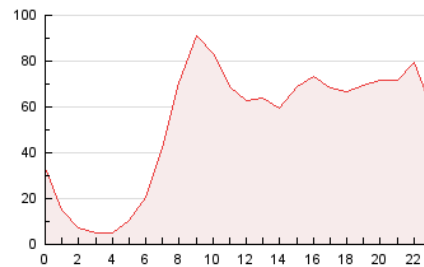

2. Secciones (Nacional e Internacional)

	PAGINAS	%
HOME	286.390	22.57 %
RESTO	982.460	77.43 %

3. Por día del mes (Nacional e Internacional)

Día	N. únicos	Visitas	Páginas	Día	N. únicos	Visitas	Páginas	Día	N. únicos	Visitas	Páginas
1	20.109	23.947	40.631	11	23.364	26.907	41.684	21	21.292	25.699	44.987
2	16.335	19.185	34.625	12	24.791	30.338	49.907	22	12.279	14.261	26.631
3	14.307	16.492	31.898	13	25.863	32.221	55.952	23	15.292	18.831	35.303
4	13.107	15.251	28.807	14	25.066	30.812	50.750	24	19.059	22.370	41.977
5	20.724	24.396	43.720	15	26.292	32.072	51.748	25	31.291	36.959	55.019
6	33.774	40.547	68.377	16	20.243	24.381	40.971	26	29.090	34.167	54.307
7	35.634	41.583	63.292	17	15.874	18.896	32.483	27	21.833	25.941	44.059
8	32.410	37.801	56.427	18	20.384	24.433	39.817	28	21.733	25.374	42.269
9	22.753	26.754	42.554	19	27.201	34.153	57.968				
10	22.966	26.976	43.224	20	24.560	29.554	49.463				

4. Gráficas (Nacional e Internacional)

4.1 Por día de la semana (promedio)

N. únicos / Visitas (x 100)

Páginas (x 100)

4.2 Por franja horaria (promedio)

Visitas_ (x 1000)

Páginas (x 1000)

4.3 Por meses