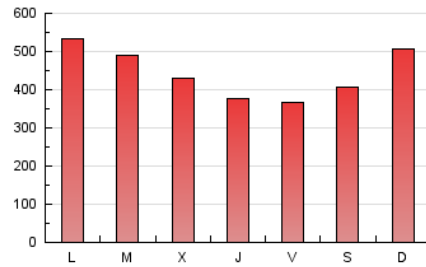

EL ADELANTADO.com

1. Cifras totales y promedios (Nacional)

MES - AÑO	NAVEGADORES UNICOS	VISITAS	PAGINAS
Febrero - 2023	286.884	740.036	1.242.755
PROMEDIO DIARIO	22.089	26.430	44.384
PROMEDIO LUNES-VIERNES	21.665	25.919	43.900
PROMEDIO SABADO-DOMINGO	23.148	27.708	45.596
PAGINAS / VISITAS	1,68		
DURACION MEDIA VISITAS	0:01:26		
DURACION MEDIA PAGINAS	0:02:06		

2. Secciones (Nacional)

	PAGINAS	%
HOME	282.324	22.72 %
RESTO	960.431	77.28 %

3. Por día del mes (Nacional)

Día	N. únicos	Visitas	Páginas	Día	N. únicos	Visitas	Páginas	Día	N. únicos	Visitas	Páginas
1	19.550	23.282	39.764	11	22.811	26.317	40.930	21	19.954	24.358	43.455
2	15.727	18.586	33.857	12	24.222	29.748	49.156	22	11.744	13.707	25.946
3	13.737	15.914	31.145	13	25.089	31.384	54.861	23	14.738	18.193	34.439
4	12.669	14.764	28.180	14	24.202	29.968	49.674	24	18.444	21.707	41.004
5	20.109	23.788	42.894	15	25.530	31.263	50.734	25	30.632	36.276	54.117
6	33.026	39.707	67.250	16	19.648	23.719	40.115	26	28.330	33.362	53.304
7	34.982	40.822	62.333	17	15.230	18.264	31.599	27	21.078	25.105	42.935
8	31.695	37.024	55.451	18	19.833	23.892	39.086	28	20.970	24.530	41.203
9	22.100	26.098	41.697	19	26.578	33.519	57.098				
10	22.336	26.278	42.359	20	23.527	28.461	48.169				

4. Gráficas (Nacional)

4.1 Por día de la semana (promedio)

N. únicos / Visitas (x 100)

Páginas (x 100)

4.2 Por franja horaria (promedio)

Visitas_ (x 1000)

Páginas (x 1000)

4.3 Por meses