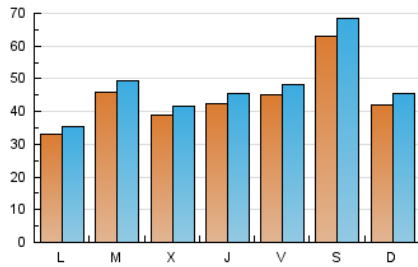

4. Gráficas (Nacional)

4.1 Por día de la semana (promedio)

N. únicos / Visitas (x 100)