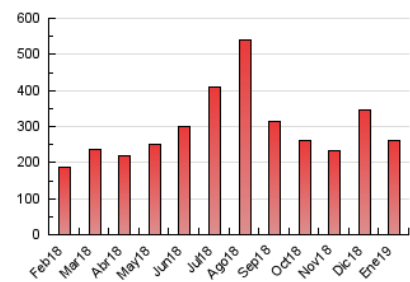

##### 4.1 Por día de la semana (promedio)

N. únicos / Visitas (x 100)

Páginas (x 100)

##### 4.2 Por franja horaria (promedio)

Visitas (x 1000)

Páginas (x 1000)

##### 4.3 Por meses

N. únicos / Visitas (x 1000)

Páginas (x 1000)