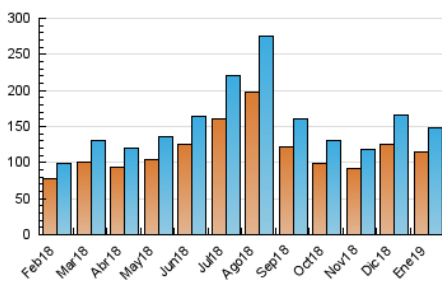

##### 4.1 Por día de la semana (promedio)

N. únicos / Visitas (x 100)

Páginas (x 100)

##### 4.2 Por franja horaria (promedio)

Visitas (x 1000)

Páginas (x 1000)

##### 4.3 Por meses

N. únicos / Visitas (x 1000)

Páginas (x 1000)