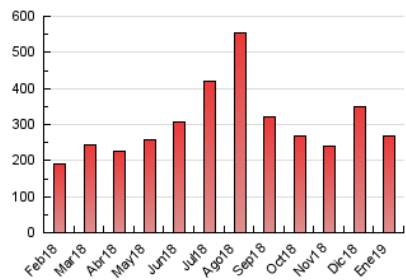

### 3. Por día del mes (Nacional e Internacional)

| Día | N. únicos | Visitas | Páginas | Día | N. únicos | Visitas | Páginas | Día | N. únicos | Visitas | Páginas |
|-----|-----------|---------|---------|-----|-----------|---------|---------|-----|-----------|---------|---------|
| 1   | 6.831     | 7.391   | 14.663  | 11  | 3.559     | 3.813   | 7.442   | 21  | 3.878     | 4.166   | 7.100   |
| 2   | 5.437     | 5.819   | 10.461  | 12  | 4.593     | 4.956   | 8.841   | 22  | 4.737     | 5.042   | 7.622   |
| 3   | 5.581     | 5.999   | 10.213  | 13  | 4.165     | 4.528   | 8.696   | 23  | 3.997     | 4.284   | 7.233   |
| 4   | 5.930     | 6.377   | 10.473  | 14  | 3.230     | 3.449   | 5.982   | 24  | 4.268     | 4.525   | 7.850   |
| 5   | 11.018    | 12.184  | 17.298  | 15  | 3.756     | 3.994   | 6.858   | 25  | 4.198     | 4.490   | 8.614   |
| 6   | 3.890     | 4.258   | 7.377   | 16  | 3.882     | 4.122   | 6.885   | 26  | 4.939     | 5.368   | 10.834  |
| 7   | 3.141     | 3.387   | 5.931   | 17  | 4.083     | 4.370   | 7.928   | 27  | 4.652     | 5.025   | 10.045  |
| 8   | 4.959     | 5.293   | 8.050   | 18  | 4.928     | 5.256   | 10.071  | 28  | 3.457     | 3.713   | 6.568   |
| 9   | 3.229     | 3.472   | 6.182   | 19  | 5.144     | 5.532   | 11.428  | 29  | 3.597     | 3.855   | 6.680   |
| 10  | 3.595     | 3.831   | 6.546   | 20  | 4.632     | 4.963   | 9.705   | 30  | 3.702     | 3.977   | 7.229   |
|     |           |         |         |     |           |         |         | 31  | 4.600     | 4.885   | 8.399   |

4. Gráficas (Nacional e Internacional)

4.1 Por día de la semana (promedio)

N. únicos / Visitas (x 100)

Páginas (x 100)

4.2 Por franja horaria (promedio)

Visitas (x 1000)

Páginas (x 1000)

4.3 Por meses

N. únicos / Visitas (x 1000)

Páginas (x 1000)