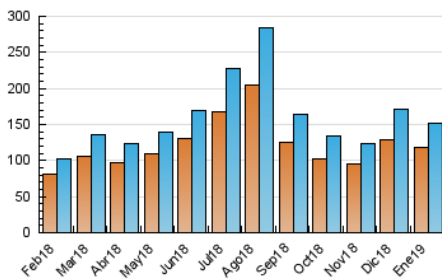

### 3. Por día del mes (Nacional e Internacional)

| Día | N. únicos | Visitas | Páginas | Día | N. únicos | Visitas | Páginas | Día | N. únicos | Visitas | Páginas |
|-----|-----------|---------|---------|-----|-----------|---------|---------|-----|-----------|---------|---------|
| 1   | 6.831     | 7.391   | 14.663  | 11  | 3.559     | 3.813   | 7.442   | 21  | 3.878     | 4.166   | 7.100   |
| 2   | 5.437     | 5.819   | 10.461  | 12  | 4.593     | 4.956   | 8.841   | 22  | 4.737     | 5.042   | 7.622   |
| 3   | 5.581     | 5.999   | 10.213  | 13  | 4.165     | 4.528   | 8.696   | 23  | 3.997     | 4.284   | 7.233   |
| 4   | 5.930     | 6.377   | 10.473  | 14  | 3.230     | 3.449   | 5.982   | 24  | 4.268     | 4.525   | 7.850   |
| 5   | 11.018    | 12.184  | 17.298  | 15  | 3.756     | 3.994   | 6.858   | 25  | 4.198     | 4.490   | 8.614   |
| 6   | 3.890     | 4.258   | 7.377   | 16  | 3.882     | 4.122   | 6.885   | 26  | 4.939     | 5.368   | 10.834  |
| 7   | 3.141     | 3.387   | 5.931   | 17  | 4.083     | 4.370   | 7.928   | 27  | 4.652     | 5.025   | 10.045  |
| 8   | 4.959     | 5.293   | 8.050   | 18  | 4.928     | 5.256   | 10.071  | 28  | 3.457     | 3.713   | 6.568   |
| 9   | 3.229     | 3.472   | 6.182   | 19  | 5.144     | 5.532   | 11.428  | 29  | 3.597     | 3.855   | 6.680   |
| 10  | 3.595     | 3.831   | 6.546   | 20  | 4.632     | 4.963   | 9.705   | 30  | 3.702     | 3.977   | 7.229   |
|     |           |         |         |     |           |         |         | 31  | 4.600     | 4.885   | 8.399   |

4. Gráficas (Nacional e Internacional)

4.1 Por día de la semana (promedio)

N. únicos / Visitas (x 100)

Páginas (x 100)

4.2 Por franja horaria (promedio)

Visitas (x 1000)

Páginas (x 1000)

4.3 Por meses

N. únicos / Visitas (x 1000)

Páginas (x 1000)