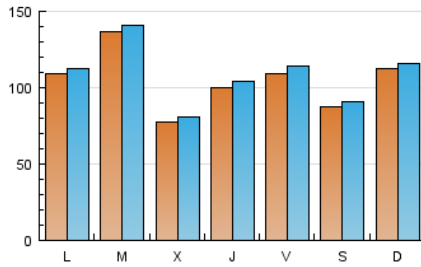

1. Cifras totales y promedios (Nacional e Internacional)

MES - AÑO	NAVEGADORES UNICOS	VISITAS	PAGINAS
Marzo - 2017	257.906	333.896	383.772
PROMEDIO DIARIO	10.380	10.771	12.380
PROMEDIO LUNES-VIERNES	10.512	10.923	12.583
PROMEDIO SABADO-DOMINGO	10.000	10.333	11.795
PAGINAS / VISITAS	1,15		
DURACION MEDIA VISITAS	0:00:27		
DURACION MEDIA PAGINAS	0:03:03		

2. Secciones (Nacional e Internacional)

	PAGINAS	%
HOME	16.557	4.31 %
RESTO	367.215	95.69 %

3. Por día del mes (Nacional e Internacional)

Día	N. únicos	Visitas	Páginas	Día	N. únicos	Visitas	Páginas	Día	N. únicos	Visitas	Páginas
1	5.548	5.806	7.290	11	3.623	3.799	4.595	21	25.706	26.478	29.450
2	6.638	6.869	8.342	12	2.544	2.713	3.430	22	13.026	13.423	15.265
3	10.968	11.293	12.711	13	2.789	2.970	3.759	23	8.019	8.350	9.744
4	8.152	8.436	9.738	14	10.231	10.667	12.529	24	22.126	23.233	26.011
5	6.420	6.715	7.903	15	7.510	7.774	9.054	25	17.600	18.174	20.512
6	3.100	3.313	4.183	16	7.438	7.701	9.291	26	25.160	25.934	29.279
7	3.658	3.862	4.963	17	7.841	8.122	9.367	27	28.046	28.806	31.435
8	4.464	4.709	5.707	18	5.663	5.836	6.653	28	14.912	15.419	17.703
9	22.130	23.077	25.769	19	10.838	11.053	12.252	29	8.376	8.882	10.895
10	6.648	6.918	8.092	20	9.738	10.065	11.391	30	5.804	6.104	7.458
								31	7.055	7.395	9.001

4. Gráficas (Nacional e Internacional)

4.1 Por día de la semana (promedio)

N. únicos / Visitas (x 100)

Páginas (x 100)

4.2 Por franja horaria (promedio)

Visitas (x 1000)

Páginas (x 1000)

4.3 Por meses