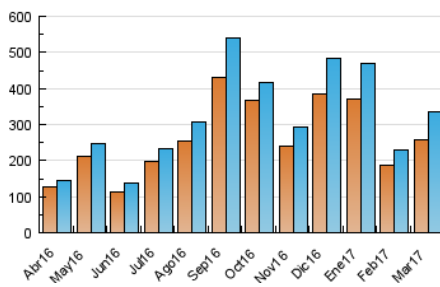

4.3 Por meses

N. únicos / Visitas (x 1000)