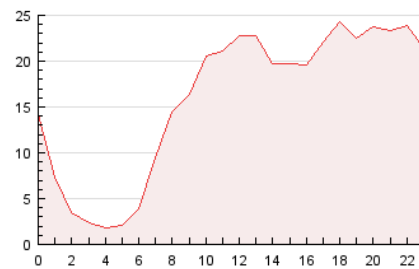

2. Secciones (Nacional e Internacional)

	PAGINAS	%
HOME	16.557	4.31 %
RESTO	367.215	95.69 %

3. Por día del mes (Nacional e Internacional)

Día	N. únicos	Visitas	Páginas	Día	N. únicos	Visitas	Páginas	Día	N. únicos	Visitas	Páginas
1	5.548	5.806	7.290	11	3.623	3.799	4.595	21	25.706	26.478	29.450
2	6.638	6.869	8.342	12	2.544	2.713	3.430	22	13.026	13.423	15.265
3	10.968	11.293	12.711	13	2.789	2.970	3.759	23	8.019	8.350	9.744
4	8.152	8.436	9.738	14	10.231	10.667	12.529	24	22.126	23.233	26.011
5	6.420	6.715	7.903	15	7.510	7.774	9.054	25	17.600	18.174	20.512
6	3.100	3.313	4.183	16	7.438	7.701	9.291	26	25.160	25.934	29.279
7	3.658	3.862	4.963	17	7.841	8.122	9.367	27	28.046	28.806	31.435
8	4.464	4.709	5.707	18	5.663	5.836	6.653	28	14.912	15.419	17.703
9	22.130	23.077	25.769	19	10.838	11.053	12.252	29	8.376	8.882	10.895
10	6.648	6.918	8.092	20	9.738	10.065	11.391	30	5.804	6.104	7.458
								31	7.055	7.395	9.001

4. Gráficas (Nacional e Internacional)

4.1 Por día de la semana (promedio)

N. únicos / Visitas (x 100)

Páginas (x 100)

4.2 Por franja horaria (promedio)

Visitas (x 1000)

Páginas (x 1000)

4.3 Por meses