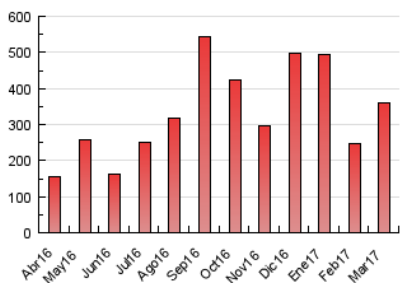

Páginas (x 1000)