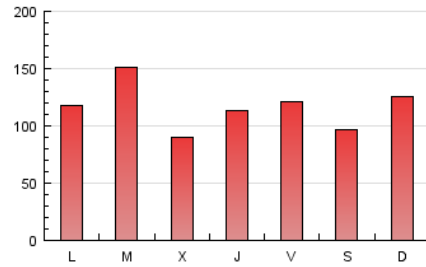

1. Cifras totales y promedios (Nacional)

MES - AÑO	NAVEGADORES UNICOS	VISITAS	PAGINAS
Marzo - 2017	239.706	312.075	359.466
PROMEDIO DIARIO	9.696	10.067	11.596
PROMEDIO LUNES-VIERNES	9.793	10.183	11.757
PROMEDIO SABADO-DOMINGO	9.419	9.734	11.132
PAGINAS / VISITAS	1,15		
DURACION MEDIA VISITAS	0:00:28		
DURACION MEDIA PAGINAS	0:03:02		

2. Secciones (Nacional)

	PAGINAS	%
HOME	15.355	4.27 %
RESTO	344.111	95.73 %

3. Por día del mes (Nacional)

Día	N. únicos	Visitas	Páginas	Día	N. únicos	Visitas	Páginas	Día	N. únicos	Visitas	Páginas
1	5.186	5.434	6.845	11	3.380	3.547	4.303	21	24.167	24.887	27.745
2	6.148	6.372	7.811	12	2.339	2.499	3.160	22	12.241	12.615	14.351
3	9.956	10.268	11.607	13	2.529	2.701	3.440	23	7.535	7.846	9.183
4	7.507	7.778	9.021	14	9.604	10.020	11.784	24	20.886	21.939	24.590
5	5.982	6.258	7.380	15	6.903	7.150	8.370	25	16.576	17.112	19.366
6	2.870	3.072	3.895	16	6.744	6.995	8.447	26	24.110	24.859	28.105
7	3.436	3.631	4.660	17	7.213	7.479	8.655	27	26.107	26.815	29.297
8	4.134	4.370	5.325	18	5.251	5.410	6.190	28	13.660	14.140	16.276
9	21.112	22.020	24.596	19	10.206	10.407	11.527	29	7.747	8.228	10.119
10	6.305	6.565	7.695	20	9.074	9.375	10.636	30	5.240	5.524	6.817
								31	6.439	6.759	8.270

4. Gráficas (Nacional)

4.1 Por día de la semana (promedio)

N. únicos / Visitas (x 100)

Páginas (x 100)

4.2 Por franja horaria (promedio)

Visitas (x 1000)

Páginas (x 1000)

4.3 Por meses