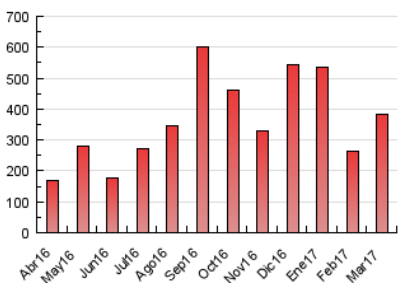

Páginas (x 1000)