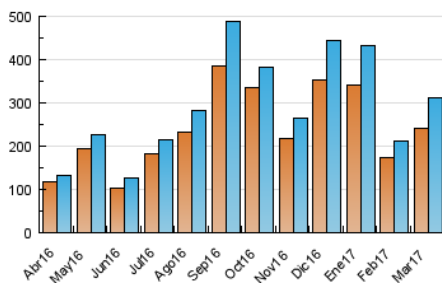

4.3 Por meses

N. únicos / Visitas (x 1000)