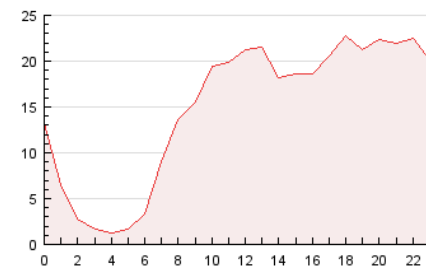

2. Secciones (Nacional)

	PAGINAS	%
HOME	15.355	4.27 %
RESTO	344.111	95.73 %

3. Por día del mes (Nacional)

Día	N. únicos	Visitas	Páginas	Día	N. únicos	Visitas	Páginas	Día	N. únicos	Visitas	Páginas
1	5.186	5.434	6.845	11	3.380	3.547	4.303	21	24.167	24.887	27.745
2	6.148	6.372	7.811	12	2.339	2.499	3.160	22	12.241	12.615	14.351
3	9.956	10.268	11.607	13	2.529	2.701	3.440	23	7.535	7.846	9.183
4	7.507	7.778	9.021	14	9.604	10.020	11.784	24	20.886	21.939	24.590
5	5.982	6.258	7.380	15	6.903	7.150	8.370	25	16.576	17.112	19.366
6	2.870	3.072	3.895	16	6.744	6.995	8.447	26	24.110	24.859	28.105
7	3.436	3.631	4.660	17	7.213	7.479	8.655	27	26.107	26.815	29.297
8	4.134	4.370	5.325	18	5.251	5.410	6.190	28	13.660	14.140	16.276
9	21.112	22.020	24.596	19	10.206	10.407	11.527	29	7.747	8.228	10.119
10	6.305	6.565	7.695	20	9.074	9.375	10.636	30	5.240	5.524	6.817
								31	6.439	6.759	8.270

4. Gráficas (Nacional)

4.1 Por día de la semana (promedio)

N. únicos / Visitas (x 100)

Páginas (x 100)

4.2 Por franja horaria (promedio)

Visitas (x 1000)

Páginas (x 1000)

4.3 Por meses