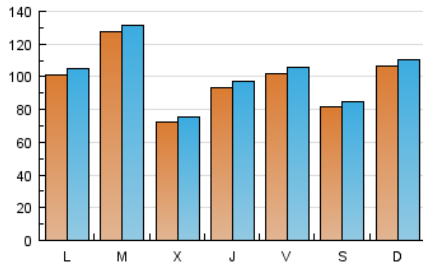

1. Cifras totales y promedios (Nacional)

MES - AÑO	NAVEGADORES UNICOS	VISITAS	PAGINAS
Marzo - 2017	239.706	312.075	359.466
PROMEDIO DIARIO	9.696	10.067	11.596
PROMEDIO LUNES-VIERNES	9.793	10.183	11.757
PROMEDIO SABADO-DOMINGO	9.419	9.734	11.132
PAGINAS / VISITAS	1,15		
DURACION MEDIA VISITAS	0:00:28		
DURACION MEDIA PAGINAS	0:03:02		

2. Secciones (Nacional)

	PAGINAS	%
HOME	15.355	4.27 %
RESTO	344.111	95.73 %

3. Por día del mes (Nacional)

Día	N. únicos	Visitas	Páginas	Día	N. únicos	Visitas	Páginas	Día	N. únicos	Visitas	Páginas
1	5.186	5.434	6.845	11	3.380	3.547	4.303	21	24.167	24.887	27.745
2	6.148	6.372	7.811	12	2.339	2.499	3.160	22	12.241	12.615	14.351
3	9.956	10.268	11.607	13	2.529	2.701	3.440	23	7.535	7.846	9.183
4	7.507	7.778	9.021	14	9.604	10.020	11.784	24	20.886	21.939	24.590
5	5.982	6.258	7.380	15	6.903	7.150	8.370	25	16.576	17.112	19.366
6	2.870	3.072	3.895	16	6.744	6.995	8.447	26	24.110	24.859	28.105
7	3.436	3.631	4.660	17	7.213	7.479	8.655	27	26.107	26.815	29.297
8	4.134	4.370	5.325	18	5.251	5.410	6.190	28	13.660	14.140	16.276
9	21.112	22.020	24.596	19	10.206	10.407	11.527	29	7.747	8.228	10.119
10	6.305	6.565	7.695	20	9.074	9.375	10.636	30	5.240	5.524	6.817
								31	6.439	6.759	8.270

4. Gráficas (Nacional)

4.1 Por día de la semana (promedio)

N. únicos / Visitas (x 100)

Páginas (x 100)

4.2 Por franja horaria (promedio)

Visitas (x 1000)

Páginas (x 1000)

4.3 Por meses