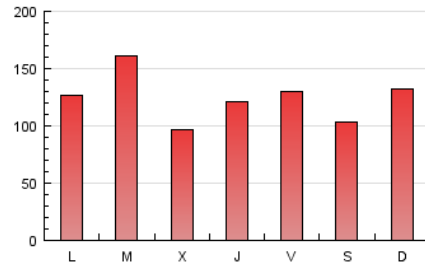

1. Cifras totales y promedios (Nacional e Internacional)

MES - AÑO	NAVEGADORES UNICOS	VISITAS	PAGINAS
Marzo - 2017	257.906	333.896	383.772
PROMEDIO DIARIO	10.380	10.771	12.380
PROMEDIO LUNES-VIERNES	10.512	10.923	12.583
PROMEDIO SABADO-DOMINGO	10.000	10.333	11.795
PAGINAS / VISITAS	1,15		
DURACION MEDIA VISITAS	0:00:27		
DURACION MEDIA PAGINAS	0:03:03		

2. Secciones (Nacional e Internacional)

	PAGINAS	%
HOME	16.557	4.31 %
RESTO	367.215	95.69 %

3. Por día del mes (Nacional e Internacional)

Día	N. únicos	Visitas	Páginas	Día	N. únicos	Visitas	Páginas	Día	N. únicos	Visitas	Páginas
1	5.548	5.806	7.290	11	3.623	3.799	4.595	21	25.706	26.478	29.450
2	6.638	6.869	8.342	12	2.544	2.713	3.430	22	13.026	13.423	15.265
3	10.968	11.293	12.711	13	2.789	2.970	3.759	23	8.019	8.350	9.744
4	8.152	8.436	9.738	14	10.231	10.667	12.529	24	22.126	23.233	26.011
5	6.420	6.715	7.903	15	7.510	7.774	9.054	25	17.600	18.174	20.512
6	3.100	3.313	4.183	16	7.438	7.701	9.291	26	25.160	25.934	29.279
7	3.658	3.862	4.963	17	7.841	8.122	9.367	27	28.046	28.806	31.435
8	4.464	4.709	5.707	18	5.663	5.836	6.653	28	14.912	15.419	17.703
9	22.130	23.077	25.769	19	10.838	11.053	12.252	29	8.376	8.882	10.895
10	6.648	6.918	8.092	20	9.738	10.065	11.391	30	5.804	6.104	7.458
								31	7.055	7.395	9.001

4. Gráficas (Nacional e Internacional)

4.1 Por día de la semana (promedio)

N. únicos / Visitas (x 100)

Páginas (x 100)

4.2 Por franja horaria (promedio)

Visitas (x 1000)

Páginas (x 1000)

4.3 Por meses