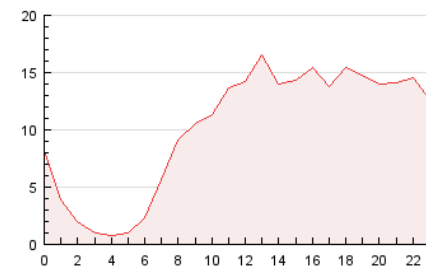

2. Secciones (Nacional)

	PAGINAS	%
HOME	11.458	4.66 %
RESTO	234.467	95.34 %

3. Por día del mes (Nacional)

Día	N. únicos	Visitas	Páginas	Día	N. únicos	Visitas	Páginas	Día	N. únicos	Visitas	Páginas
1	3.404	3.612	4.484	11	1.299	1.385	1.889	21	3.555	3.711	4.598
2	34.445	35.343	40.075	12	2.123	2.215	2.725	22	2.957	3.210	4.208
3	29.599	30.407	34.526	13	2.259	2.402	3.143	23	6.097	6.348	7.505
4	8.501	8.757	10.086	14	3.869	4.049	4.770	24	5.438	5.683	6.946
5	3.710	3.865	4.634	15	6.209	6.491	7.660	25	3.734	3.888	4.686
6	3.245	3.380	4.180	16	11.858	12.109	13.383	26	3.179	3.290	3.799
7	16.347	16.661	18.534	17	5.781	5.928	6.749	27	7.531	7.888	9.517
8	11.208	11.638	13.213	18	2.360	2.471	3.006	28	6.301	6.649	8.123
9	6.417	6.648	7.775	19	3.671	3.827	4.521				
10	2.414	2.580	3.273	20	6.413	6.690	7.917				

4. Gráficas (Nacional)

4.1 Por día de la semana (promedio)

N. únicos / Visitas (x 100)

Páginas (x 100)

4.2 Por franja horaria (promedio)

Visitas (x 1000)

Páginas (x 1000)

4.3 Por meses