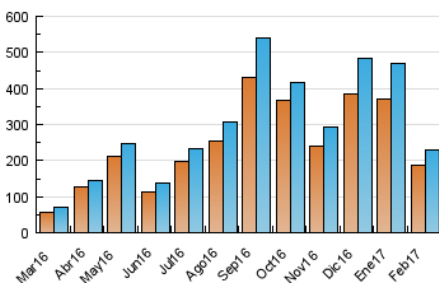

4.3 Por meses

N. únicos / Visitas (x 1000)