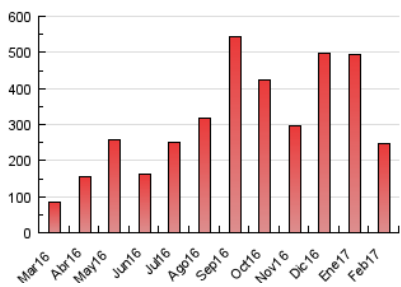

Páginas (x 1000)