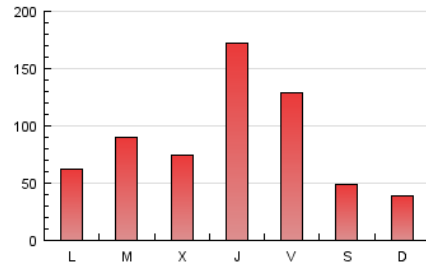

1. Cifras totales y promedios (Nacional)

MES - AÑO	NAVEGADORES UNICOS	VISITAS	PAGINAS
Febrero - 2017	172.967	211.125	245.925
PROMEDIO DIARIO	7.283	7.540	8.783
PROMEDIO LUNES-VIERNES	8.767	9.071	10.529
PROMEDIO SABADO-DOMINGO	3.572	3.712	4.418
PAGINAS / VISITAS	1,16		
DURACION MEDIA VISITAS	0:00:29		
DURACION MEDIA PAGINAS	0:02:58		

2. Secciones (Nacional)

	PAGINAS	%
HOME	11.458	4.66 %
RESTO	234.467	95.34 %

3. Por día del mes (Nacional)

Día	N. únicos	Visitas	Páginas	Día	N. únicos	Visitas	Páginas	Día	N. únicos	Visitas	Páginas
1	3.404	3.612	4.484	11	1.299	1.385	1.889	21	3.555	3.711	4.598
2	34.445	35.343	40.075	12	2.123	2.215	2.725	22	2.957	3.210	4.208
3	29.599	30.407	34.526	13	2.259	2.402	3.143	23	6.097	6.348	7.505
4	8.501	8.757	10.086	14	3.869	4.049	4.770	24	5.438	5.683	6.946
5	3.710	3.865	4.634	15	6.209	6.491	7.660	25	3.734	3.888	4.686
6	3.245	3.380	4.180	16	11.858	12.109	13.383	26	3.179	3.290	3.799
7	16.347	16.661	18.534	17	5.781	5.928	6.749	27	7.531	7.888	9.517
8	11.208	11.638	13.213	18	2.360	2.471	3.006	28	6.301	6.649	8.123
9	6.417	6.648	7.775	19	3.671	3.827	4.521				
10	2.414	2.580	3.273	20	6.413	6.690	7.917				

4. Gráficas (Nacional)

4.1 Por día de la semana (promedio)

N. únicos / Visitas (x 100)

Páginas (x 100)

4.2 Por franja horaria (promedio)

Visitas (x 1000)

Páginas (x 1000)

4.3 Por meses