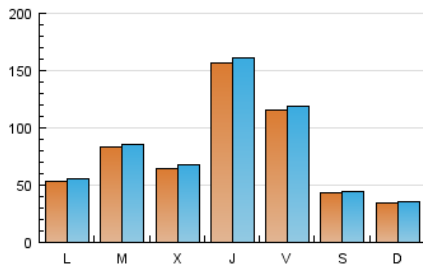

1. Cifras totales y promedios (Nacional e Internacional)

MES - AÑO	NAVEGADORES UNICOS	VISITAS	PAGINAS
Febrero - 2017	187.408	227.846	264.800
PROMEDIO DIARIO	7.866	8.137	9.457
PROMEDIO LUNES-VIERNES	9.467	9.788	11.334
PROMEDIO SABADO-DOMINGO	3.863	4.010	4.766
PAGINAS / VISITAS	1,16		
DURACION MEDIA VISITAS	0:00:29		
DURACION MEDIA PAGINAS	0:02:59		

2. Secciones (Nacional e Internacional)

	PAGINAS	%
HOME	12.165	4.59 %
RESTO	252.635	95.41 %

3. Por día del mes (Nacional e Internacional)

Día	N. únicos	Visitas	Páginas	Día	N. únicos	Visitas	Páginas	Día	N. únicos	Visitas	Páginas
1	3.748	3.967	4.908	11	1.428	1.519	2.049	21	3.881	4.050	4.995
2	36.202	37.139	42.055	12	2.422	2.518	3.056	22	3.171	3.433	4.467
3	31.387	32.242	36.533	13	2.525	2.677	3.447	23	6.483	6.742	7.953
4	9.062	9.332	10.696	14	4.181	4.373	5.129	24	5.867	6.118	7.455
5	3.903	4.063	4.868	15	6.655	6.945	8.190	25	4.090	4.256	5.148
6	3.522	3.659	4.494	16	12.763	13.022	14.395	26	3.549	3.662	4.289
7	18.349	18.707	20.740	17	6.401	6.556	7.405	27	8.270	8.645	10.462
8	12.402	12.870	14.570	18	2.588	2.707	3.266	28	6.825	7.194	8.767
9	7.084	7.334	8.566	19	3.861	4.022	4.755				
10	2.669	2.843	3.585	20	6.953	7.251	8.557				

4. Gráficas (Nacional e Internacional)

4.1 Por día de la semana (promedio)

N. únicos / Visitas (x 100)

Páginas (x 100)

4.2 Por franja horaria (promedio)

Visitas (x 1000)

Páginas (x 1000)

4.3 Por meses