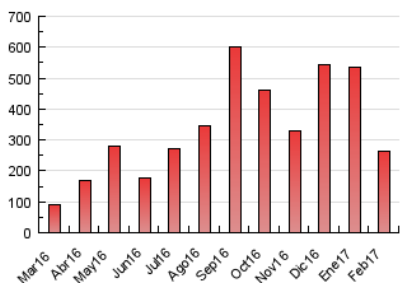

Páginas (x 1000)