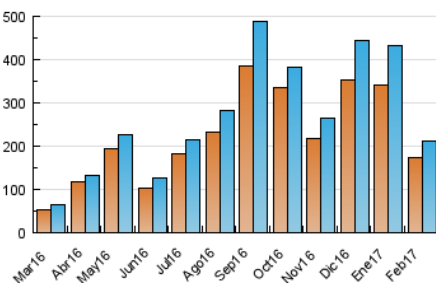

4.3 Por meses

N. únicos / Visitas (x 1000)