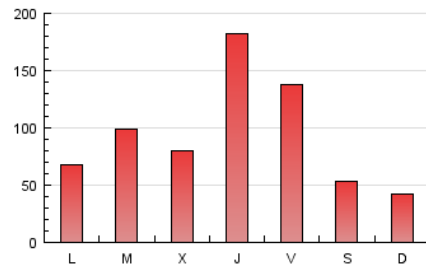

1. Cifras totales y promedios (Nacional e Internacional)

MES - AÑO	NAVEGADORES UNICOS	VISITAS	PAGINAS
Febrero - 2017	187.408	227.846	264.800
PROMEDIO DIARIO	7.866	8.137	9.457
PROMEDIO LUNES-VIERNES	9.467	9.788	11.334
PROMEDIO SABADO-DOMINGO	3.863	4.010	4.766
PAGINAS / VISITAS	1,16		
DURACION MEDIA VISITAS	0:00:29		
DURACION MEDIA PAGINAS	0:02:59		

2. Secciones (Nacional e Internacional)

	PAGINAS	%
HOME	12.165	4.59 %
RESTO	252.635	95.41 %

3. Por día del mes (Nacional e Internacional)

Día	N. únicos	Visitas	Páginas	Día	N. únicos	Visitas	Páginas	Día	N. únicos	Visitas	Páginas
1	3.748	3.967	4.908	11	1.428	1.519	2.049	21	3.881	4.050	4.995
2	36.202	37.139	42.055	12	2.422	2.518	3.056	22	3.171	3.433	4.467
3	31.387	32.242	36.533	13	2.525	2.677	3.447	23	6.483	6.742	7.953
4	9.062	9.332	10.696	14	4.181	4.373	5.129	24	5.867	6.118	7.455
5	3.903	4.063	4.868	15	6.655	6.945	8.190	25	4.090	4.256	5.148
6	3.522	3.659	4.494	16	12.763	13.022	14.395	26	3.549	3.662	4.289
7	18.349	18.707	20.740	17	6.401	6.556	7.405	27	8.270	8.645	10.462
8	12.402	12.870	14.570	18	2.588	2.707	3.266	28	6.825	7.194	8.767
9	7.084	7.334	8.566	19	3.861	4.022	4.755				
10	2.669	2.843	3.585	20	6.953	7.251	8.557				

4. Gráficas (Nacional e Internacional)

4.1 Por día de la semana (promedio)

N. únicos / Visitas (x 100)

Páginas (x 100)

4.2 Por franja horaria (promedio)

Visitas (x 1000)

Páginas (x 1000)

4.3 Por meses