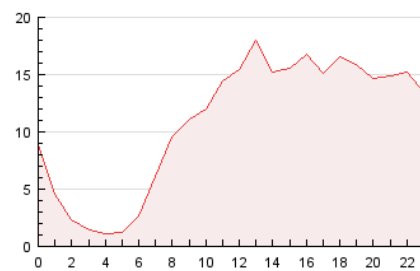

2. Secciones (Nacional e Internacional)

	PAGINAS	%
HOME	12.165	4.59 %
RESTO	252.635	95.41 %

3. Por día del mes (Nacional e Internacional)

Día	N. únicos	Visitas	Páginas	Día	N. únicos	Visitas	Páginas	Día	N. únicos	Visitas	Páginas
1	3.748	3.967	4.908	11	1.428	1.519	2.049	21	3.881	4.050	4.995
2	36.202	37.139	42.055	12	2.422	2.518	3.056	22	3.171	3.433	4.467
3	31.387	32.242	36.533	13	2.525	2.677	3.447	23	6.483	6.742	7.953
4	9.062	9.332	10.696	14	4.181	4.373	5.129	24	5.867	6.118	7.455
5	3.903	4.063	4.868	15	6.655	6.945	8.190	25	4.090	4.256	5.148
6	3.522	3.659	4.494	16	12.763	13.022	14.395	26	3.549	3.662	4.289
7	18.349	18.707	20.740	17	6.401	6.556	7.405	27	8.270	8.645	10.462
8	12.402	12.870	14.570	18	2.588	2.707	3.266	28	6.825	7.194	8.767
9	7.084	7.334	8.566	19	3.861	4.022	4.755				
10	2.669	2.843	3.585	20	6.953	7.251	8.557				

4. Gráficas (Nacional e Internacional)

4.1 Por día de la semana (promedio)

N. únicos / Visitas (x 100)

Páginas (x 100)

4.2 Por franja horaria (promedio)

Visitas (x 1000)

Páginas (x 1000)

4.3 Por meses