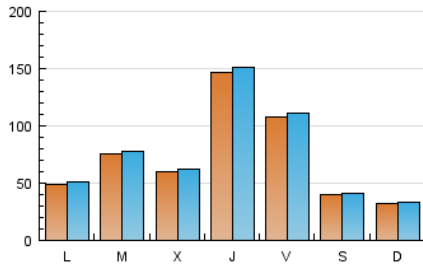

1. Cifras totales y promedios (Nacional)

MES - AÑO	NAVEGADORES UNICOS	VISITAS	PAGINAS
Febrero - 2017	172.967	211.125	245.925
PROMEDIO DIARIO	7.283	7.540	8.783
PROMEDIO LUNES-VIERNES	8.767	9.071	10.529
PROMEDIO SABADO-DOMINGO	3.572	3.712	4.418
PAGINAS / VISITAS	1,16		
DURACION MEDIA VISITAS	0:00:29		
DURACION MEDIA PAGINAS	0:02:58		

2. Secciones (Nacional)

	PAGINAS	%
HOME	11.458	4.66 %
RESTO	234.467	95.34 %

3. Por día del mes (Nacional)

Día	N. únicos	Visitas	Páginas	Día	N. únicos	Visitas	Páginas	Día	N. únicos	Visitas	Páginas
1	3.404	3.612	4.484	11	1.299	1.385	1.889	21	3.555	3.711	4.598
2	34.445	35.343	40.075	12	2.123	2.215	2.725	22	2.957	3.210	4.208
3	29.599	30.407	34.526	13	2.259	2.402	3.143	23	6.097	6.348	7.505
4	8.501	8.757	10.086	14	3.869	4.049	4.770	24	5.438	5.683	6.946
5	3.710	3.865	4.634	15	6.209	6.491	7.660	25	3.734	3.888	4.686
6	3.245	3.380	4.180	16	11.858	12.109	13.383	26	3.179	3.290	3.799
7	16.347	16.661	18.534	17	5.781	5.928	6.749	27	7.531	7.888	9.517
8	11.208	11.638	13.213	18	2.360	2.471	3.006	28	6.301	6.649	8.123
9	6.417	6.648	7.775	19	3.671	3.827	4.521				
10	2.414	2.580	3.273	20	6.413	6.690	7.917				

4. Gráficas (Nacional)

4.1 Por día de la semana (promedio)

N. únicos / Visitas (x 100)

Páginas (x 100)

4.2 Por franja horaria (promedio)

Visitas (x 1000)

Páginas (x 1000)

4.3 Por meses