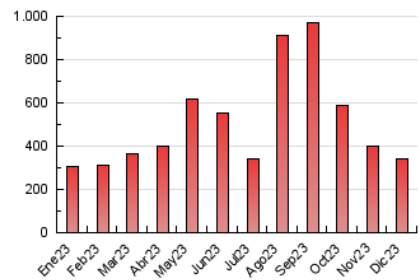

Páginas (x 1000)