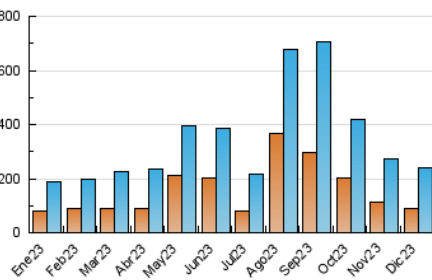

4.3 Por meses

N. únicos / Visitas (x 1000)