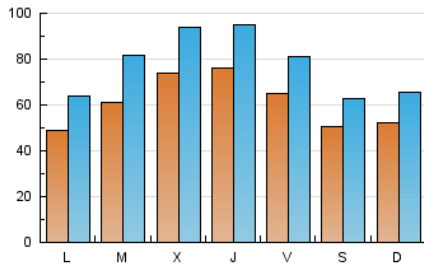

1. Cifras totales y promedios (Nacional e Internacional)

MES - AÑO	NAVEGADORES UNICOS	VISITAS	PAGINAS
Diciembre - 2023	90.400	238.395	341.089
PROMEDIO DIARIO	6.060	7.690	11.003
PROMEDIO LUNES-VIERNES	6.503	8.295	12.001
PROMEDIO SABADO-DOMINGO	5.130	6.421	8.907
PAGINAS / VISITAS	1,43		
DURACION MEDIA VISITAS	0:01:20		
TIEMPO INTERACCIÓN MEDIO	0:02:02		

2. Secciones (Nacional e Internacional)

	PAGINAS	%
HOME	60.537	17.75 %
RESTO	280.552	82.25 %

3. Por día del mes (Nacional e Internacional)

Día	N. únicos	Visitas	Páginas	Día	N. únicos	Visitas	Páginas	Día	N. únicos	Visitas	Páginas
1	5.091	6.543	9.844	11	5.997	7.937	11.816	21	4.618	5.955	8.273
2	5.074	6.382	9.242	12	7.978	10.627	16.019	22	3.972	5.404	7.583
3	5.796	7.237	9.626	13	7.758	9.856	15.050	23	3.806	5.053	7.107
4	5.867	7.635	10.872	14	7.672	9.622	14.146	24	3.113	4.213	6.133
5	7.090	9.796	14.389	15	4.810	6.294	9.317	25	3.638	4.609	6.803
6	8.224	10.778	15.873	16	3.511	4.427	6.757	26	4.331	5.685	8.644
7	8.536	10.919	15.545	17	2.922	3.781	5.701	27	9.040	11.147	16.469
8	11.479	13.503	17.347	18	4.115	5.321	8.015	28	9.716	11.466	15.577
9	7.079	8.449	11.166	19	4.950	6.488	9.757	29	7.193	8.735	12.431
10	6.267	7.778	10.695	20	4.496	5.869	8.247	30	5.678	7.075	9.539
								31	8.056	9.811	13.106

4. Gráficas (Nacional e Internacional)

4.1 Por día de la semana (promedio)

N. únicos / Visitas (x 100)

Páginas (x 100)

4.2 Por franja horaria (promedio)

Visitas_ (x 1000)

Páginas (x 1000)

4.3 Por meses