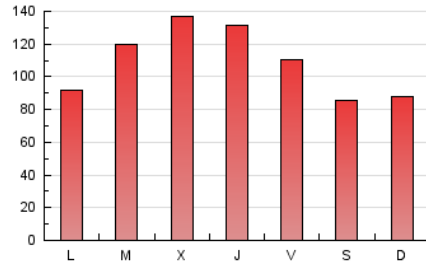

1. Cifras totales y promedios (Nacional)

MES - AÑO	NAVEGADORES UNICOS	VISITAS	PAGINAS
Diciembre - 2023	86.289	231.958	333.589
PROMEDIO DIARIO	5.884	7.483	10.761
PROMEDIO LUNES-VIERNES	6.317	8.083	11.752
PROMEDIO SABADO-DOMINGO	4.976	6.221	8.680
PAGINAS / VISITAS	1,44		
DURACION MEDIA VISITAS	0:01:22		
TIEMPO INTERACCIÓN MEDIO	0:02:06		

2. Secciones (Nacional)

	PAGINAS	%
HOME	59.598	17.87 %
RESTO	273.991	82.13 %

3. Por día del mes (Nacional)

Día	N. únicos	Visitas	Páginas	Día	N. únicos	Visitas	Páginas	Día	N. únicos	Visitas	Páginas
1	4.862	6.325	9.586	11	5.825	7.764	11.583	21	4.438	5.677	7.993
2	4.876	6.148	9.010	12	7.827	10.444	15.765	22	3.810	5.105	7.260
3	5.668	7.088	9.451	13	7.603	9.716	14.851	23	3.673	4.825	6.876
4	5.697	7.439	10.657	14	7.510	9.464	13.944	24	2.959	3.976	5.874
5	6.890	9.531	14.111	15	4.650	6.139	9.125	25	3.499	4.417	6.607
6	7.962	10.473	15.504	16	3.370	4.286	6.584	26	4.130	5.479	8.415
7	8.255	10.656	15.213	17	2.809	3.670	5.566	27	8.845	10.984	16.261
8	11.233	13.217	17.037	18	3.987	5.177	7.876	28	9.555	11.297	15.344
9	6.900	8.265	10.946	19	4.777	6.323	9.536	29	6.956	8.426	12.103
10	6.133	7.640	10.530	20	4.353	5.695	8.021	30	5.515	6.837	9.280
								31	7.852	9.475	12.680

4. Gráficas (Nacional)

4.1 Por día de la semana (promedio)

N. únicos / Visitas (x 100)

Páginas (x 100)

4.2 Por franja horaria (promedio)

Visitas_ (x 1000)

Páginas (x 1000)

4.3 Por meses