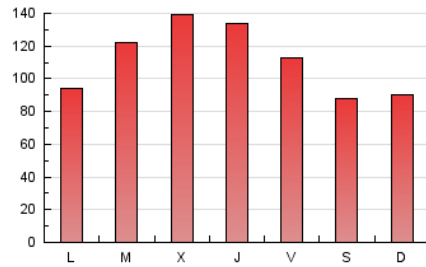

1. Cifras totales y promedios (Nacional e Internacional)

MES - AÑO	NAVEGADORES UNICOS	VISITAS	PAGINAS
Diciembre - 2023	90.400	238.395	341.089
PROMEDIO DIARIO	6.060	7.690	11.003
PROMEDIO LUNES-VIERNES	6.503	8.295	12.001
PROMEDIO SABADO-DOMINGO	5.130	6.421	8.907
PAGINAS / VISITAS	1,43		
DURACION MEDIA VISITAS	0:01:20		
TIEMPO INTERACCIÓN MEDIO	0:02:02		

2. Secciones (Nacional e Internacional)

	PAGINAS	%
HOME	60.537	17.75 %
RESTO	280.552	82.25 %

3. Por día del mes (Nacional e Internacional)

Día	N. únicos	Visitas	Páginas	Día	N. únicos	Visitas	Páginas	Día	N. únicos	Visitas	Páginas
1	5.091	6.543	9.844	11	5.997	7.937	11.816	21	4.618	5.955	8.273
2	5.074	6.382	9.242	12	7.978	10.627	16.019	22	3.972	5.404	7.583
3	5.796	7.237	9.626	13	7.758	9.856	15.050	23	3.806	5.053	7.107
4	5.867	7.635	10.872	14	7.672	9.622	14.146	24	3.113	4.213	6.133
5	7.090	9.796	14.389	15	4.810	6.294	9.317	25	3.638	4.609	6.803
6	8.224	10.778	15.873	16	3.511	4.427	6.757	26	4.331	5.685	8.644
7	8.536	10.919	15.545	17	2.922	3.781	5.701	27	9.040	11.147	16.469
8	11.479	13.503	17.347	18	4.115	5.321	8.015	28	9.716	11.466	15.577
9	7.079	8.449	11.166	19	4.950	6.488	9.757	29	7.193	8.735	12.431
10	6.267	7.778	10.695	20	4.496	5.869	8.247	30	5.678	7.075	9.539
								31	8.056	9.811	13.106

4. Gráficas (Nacional e Internacional)

4.1 Por día de la semana (promedio)

N. únicos / Visitas (x 100)

Páginas (x 100)

4.2 Por franja horaria (promedio)

Visitas_ (x 1000)

Páginas (x 1000)

4.3 Por meses