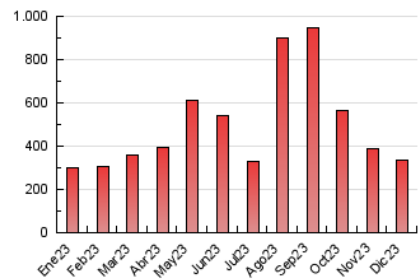

2. Secciones (Nacional)

	PAGINAS	%
HOME	59.598	17.87 %
RESTO	273.991	82.13 %

3. Por día del mes (Nacional)

Día	N. únicos	Visitas	Páginas	Día	N. únicos	Visitas	Páginas	Día	N. únicos	Visitas	Páginas
1	4.862	6.325	9.586	11	5.825	7.764	11.583	21	4.438	5.677	7.993
2	4.876	6.148	9.010	12	7.827	10.444	15.765	22	3.810	5.105	7.260
3	5.668	7.088	9.451	13	7.603	9.716	14.851	23	3.673	4.825	6.876
4	5.697	7.439	10.657	14	7.510	9.464	13.944	24	2.959	3.976	5.874
5	6.890	9.531	14.111	15	4.650	6.139	9.125	25	3.499	4.417	6.607
6	7.962	10.473	15.504	16	3.370	4.286	6.584	26	4.130	5.479	8.415
7	8.255	10.656	15.213	17	2.809	3.670	5.566	27	8.845	10.984	16.261
8	11.233	13.217	17.037	18	3.987	5.177	7.876	28	9.555	11.297	15.344
9	6.900	8.265	10.946	19	4.777	6.323	9.536	29	6.956	8.426	12.103
10	6.133	7.640	10.530	20	4.353	5.695	8.021	30	5.515	6.837	9.280
								31	7.852	9.475	12.680

4. Gráficas (Nacional)

4.1 Por día de la semana (promedio)

N. únicos / Visitas (x 100)

Páginas (x 100)

4.2 Por franja horaria (promedio)

Visitas_ (x 1000)

Páginas (x 1000)

4.3 Por meses

N. únicos / Visitas (x 1000)

Páginas (x 1000)

5. Observaciones

Este Medio Electrónico de Comunicación ha sido medido por la herramienta Google Analytics de Google (GA4)

6. Definiciones básicas (Para más información ver Normas Técnicas para el Control de los Medios Electrónicos de Comunicación)

Visita:

Una secuencia ininterrumpida de páginas servidas a un usuario válido. Si dicho usuario no realiza peticiones de páginas en un periodo de tiempo (30 min) la siguiente petición constituirá el inicio de una nueva visita.