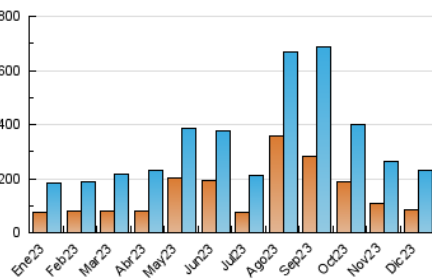

2. Secciones (Nacional)

	PAGINAS	%
HOME	59.598	17.87 %
RESTO	273.991	82.13 %

3. Por día del mes (Nacional)

Día	N. únicos	Visitas	Páginas	Día	N. únicos	Visitas	Páginas	Día	N. únicos	Visitas	Páginas
1	4.862	6.325	9.586	11	5.825	7.764	11.583	21	4.438	5.677	7.993
2	4.876	6.148	9.010	12	7.827	10.444	15.765	22	3.810	5.105	7.260
3	5.668	7.088	9.451	13	7.603	9.716	14.851	23	3.673	4.825	6.876
4	5.697	7.439	10.657	14	7.510	9.464	13.944	24	2.959	3.976	5.874
5	6.890	9.531	14.111	15	4.650	6.139	9.125	25	3.499	4.417	6.607
6	7.962	10.473	15.504	16	3.370	4.286	6.584	26	4.130	5.479	8.415
7	8.255	10.656	15.213	17	2.809	3.670	5.566	27	8.845	10.984	16.261
8	11.233	13.217	17.037	18	3.987	5.177	7.876	28	9.555	11.297	15.344
9	6.900	8.265	10.946	19	4.777	6.323	9.536	29	6.956	8.426	12.103
10	6.133	7.640	10.530	20	4.353	5.695	8.021	30	5.515	6.837	9.280
								31	7.852	9.475	12.680

4. Gráficas (Nacional)

4.1 Por día de la semana (promedio)

N. únicos / Visitas (x 100)

Páginas (x 100)

4.2 Por franja horaria (promedio)

Visitas_ (x 1000)

Páginas (x 1000)

4.3 Por meses

N. únicos / Visitas (x 1000)

Páginas (x 1000)

5. Observaciones

Este Medio Electrónico de Comunicación ha sido medido por la herramienta Google Analytics de Google (GA4)

6. Definiciones básicas (Para más información ver Normas Técnicas para el Control de los Medios Electrónicos de Comunicación)

Visita:

Una secuencia ininterrumpida de páginas servidas a un usuario válido. Si dicho usuario no realiza peticiones de páginas en un periodo de tiempo (30 min) la siguiente petición constituirá el inicio de una nueva visita.