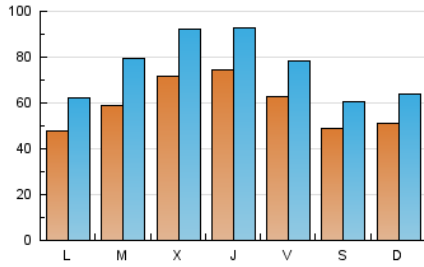

1. Cifras totales y promedios (Nacional)

MES - AÑO	NAVEGADORES UNICOS	VISITAS	PAGINAS
Diciembre - 2023	86.289	231.958	333.589
PROMEDIO DIARIO	5.884	7.483	10.761
PROMEDIO LUNES-VIERNES	6.317	8.083	11.752
PROMEDIO SABADO-DOMINGO	4.976	6.221	8.680
PAGINAS / VISITAS	1,44		
DURACION MEDIA VISITAS	0:01:22		
TIEMPO INTERACCIÓN MEDIO	0:02:06		

2. Secciones (Nacional)

	PAGINAS	%
HOME	59.598	17.87 %
RESTO	273.991	82.13 %

3. Por día del mes (Nacional)

Día	N. únicos	Visitas	Páginas	Día	N. únicos	Visitas	Páginas	Día	N. únicos	Visitas	Páginas
1	4.862	6.325	9.586	11	5.825	7.764	11.583	21	4.438	5.677	7.993
2	4.876	6.148	9.010	12	7.827	10.444	15.765	22	3.810	5.105	7.260
3	5.668	7.088	9.451	13	7.603	9.716	14.851	23	3.673	4.825	6.876
4	5.697	7.439	10.657	14	7.510	9.464	13.944	24	2.959	3.976	5.874
5	6.890	9.531	14.111	15	4.650	6.139	9.125	25	3.499	4.417	6.607
6	7.962	10.473	15.504	16	3.370	4.286	6.584	26	4.130	5.479	8.415
7	8.255	10.656	15.213	17	2.809	3.670	5.566	27	8.845	10.984	16.261
8	11.233	13.217	17.037	18	3.987	5.177	7.876	28	9.555	11.297	15.344
9	6.900	8.265	10.946	19	4.777	6.323	9.536	29	6.956	8.426	12.103
10	6.133	7.640	10.530	20	4.353	5.695	8.021	30	5.515	6.837	9.280
								31	7.852	9.475	12.680

4. Gráficas (Nacional)

4.1 Por día de la semana (promedio)

N. únicos / Visitas (x 100)

Páginas (x 100)

4.2 Por franja horaria (promedio)

Visitas_ (x 1000)

Páginas (x 1000)

4.3 Por meses