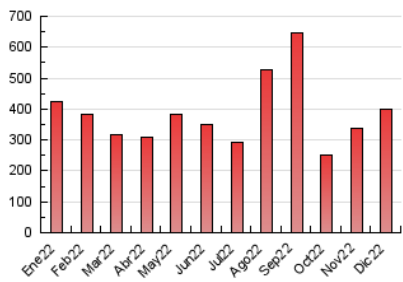

Páginas (x 1000)