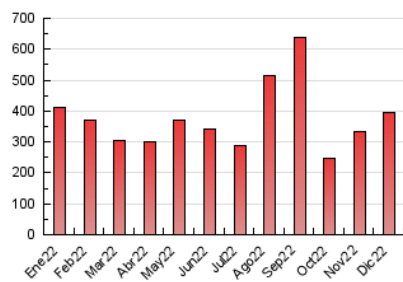

Páginas (x 1000)