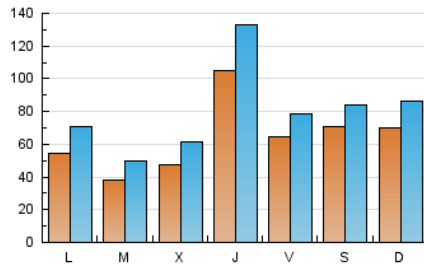

1. Cifras totales y promedios (Nacional)

MES - AÑO	NAVEGADORES UNICOS	VISITAS	PAGINAS
Diciembre - 2022	106.971	254.897	394.906
PROMEDIO DIARIO	6.582	8.222	12.739
PROMEDIO LUNES-VIERNES	6.395	8.114	12.866
PROMEDIO SABADO-DOMINGO	7.039	8.487	12.428
PAGINAS / VISITAS	1,55		
DURACION MEDIA VISITAS	0:00:45		
DURACION MEDIA PAGINAS	0:01:21		

2. Secciones (Nacional)

	PAGINAS	%
HOME	77.520	19.63 %
RESTO	317.386	80.37 %

3. Por día del mes (Nacional)

Día	N. únicos	Visitas	Páginas	Día	N. únicos	Visitas	Páginas	Día	N. únicos	Visitas	Páginas
1	16.289	24.519	42.684	11	10.305	12.603	17.497	21	7.792	10.277	15.940
2	13.135	15.616	25.774	12	8.086	10.183	15.590	22	5.325	6.851	10.260
3	11.179	12.571	18.970	13	5.000	6.370	10.081	23	4.169	5.089	7.985
4	5.153	6.451	10.168	14	4.377	5.680	9.000	24	2.294	3.003	5.156
5	4.287	5.802	9.816	15	4.321	5.772	8.999	25	3.114	3.986	6.654
6	2.939	3.850	6.083	16	3.485	4.408	6.708	26	2.467	3.256	5.564
7	4.111	5.335	8.513	17	10.835	12.527	16.906	27	2.438	3.298	5.818
8	24.479	26.494	35.811	18	9.469	11.520	16.354	28	2.559	3.381	5.787
9	8.516	9.918	13.664	19	6.944	9.183	15.975	29	1.936	2.706	4.634
10	7.890	9.856	14.383	20	4.915	6.387	11.248	30	3.111	4.138	7.119
								31	3.113	3.867	5.765

4. Gráficas (Nacional)

4.1 Por día de la semana (promedio)

N. únicos / Visitas (x 100)

Páginas (x 100)

4.2 Por franja horaria (promedio)

Visitas_ (x 1000)

Páginas (x 1000)

4.3 Por meses