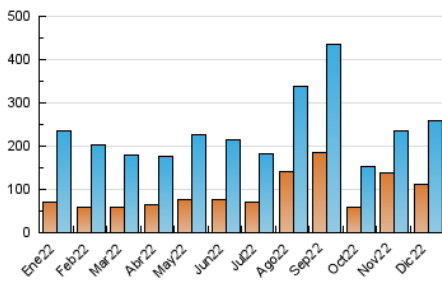

4.3 Por meses

N. únicos / Visitas (x 1000)