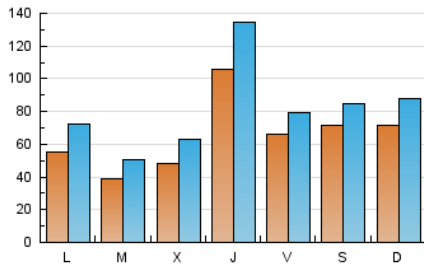

1. Cifras totales y promedios (Nacional e Internacional)

MES - AÑO	NAVEGADORES UNICOS	VISITAS	PAGINAS
Diciembre - 2022	110.363	258.615	399.635
PROMEDIO DIARIO	6.691	8.342	12.891
PROMEDIO LUNES-VIERNES	6.506	8.238	13.023
PROMEDIO SABADO-DOMINGO	7.145	8.598	12.570
PAGINAS / VISITAS	1,55		
DURACION MEDIA VISITAS	0:00:45		
DURACION MEDIA PAGINAS	0:01:22		

2. Secciones (Nacional e Internacional)

	PAGINAS	%
HOME	78.468	19.63 %
RESTO	321.167	80.37 %

3. Por día del mes (Nacional e Internacional)

Día	N. únicos	Visitas	Páginas	Día	N. únicos	Visitas	Páginas	Día	N. únicos	Visitas	Páginas
1	16.444	24.751	43.020	11	10.442	12.735	17.661	21	7.928	10.435	16.115
2	13.390	15.838	26.042	12	8.277	10.372	15.821	22	5.407	6.938	10.358
3	11.299	12.688	19.138	13	5.103	6.484	10.231	23	4.246	5.175	8.088
4	5.268	6.578	10.344	14	4.489	5.809	9.180	24	2.370	3.086	5.251
5	4.390	5.918	9.972	15	4.440	5.901	9.159	25	3.185	4.064	6.746
6	3.017	3.939	6.215	16	3.565	4.490	6.826	26	2.525	3.320	5.648
7	4.212	5.440	8.642	17	10.952	12.663	17.090	27	2.526	3.397	5.931
8	24.595	26.646	35.990	18	9.606	11.654	16.516	28	2.657	3.488	5.920
9	8.602	10.012	13.816	19	7.031	9.285	16.110	29	2.071	2.853	4.790
10	8.006	9.979	14.528	20	5.020	6.501	11.392	30	3.198	4.237	7.236
								31	3.175	3.939	5.859

4. Gráficas (Nacional e Internacional)

4.1 Por día de la semana (promedio)

N. únicos / Visitas (x 100)

Páginas (x 100)

4.2 Por franja horaria (promedio)

Visitas (x 1000)

Páginas (x 1000)

4.3 Por meses