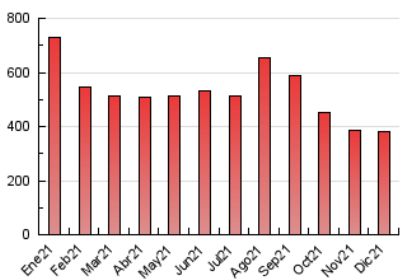

Páginas (x 1000)