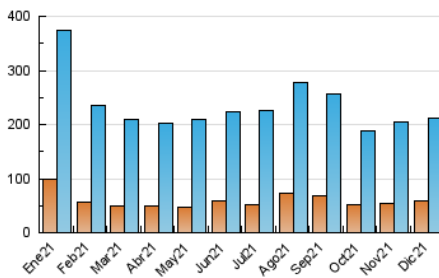

2. Secciones (Nacional)

	PAGINAS	%
HOME	99.347	26.80 %
RESTO	271.325	73.20 %

3. Por día del mes (Nacional)

Día	N. únicos	Visitas	Páginas	Día	N. únicos	Visitas	Páginas	Día	N. únicos	Visitas	Páginas
1	4.812	6.945	12.895	11	3.568	4.965	8.669	21	3.088	4.751	8.623
2	3.751	5.371	9.891	12	3.000	4.125	6.775	22	5.143	7.206	12.802
3	4.527	6.409	11.959	13	5.025	7.600	13.360	23	6.152	8.323	13.962
4	5.424	7.503	13.089	14	5.459	8.063	14.972	24	4.061	5.467	9.385
5	4.250	5.587	9.085	15	5.536	7.846	13.603	25	3.984	5.478	9.091
6	4.554	6.265	10.838	16	5.578	7.755	13.322	26	2.652	3.840	7.355
7	9.065	12.420	20.927	17	5.324	7.662	13.639	27	5.876	8.040	13.630
8	8.011	10.458	17.339	18	5.443	7.368	12.454	28	5.845	8.040	14.010
9	5.425	7.763	13.233	19	4.849	6.394	10.307	29	3.601	5.352	10.465
10	4.715	6.758	12.044	20	3.414	5.316	10.582	30	5.295	7.557	13.127
								31	3.804	5.220	9.239

4. Gráficas (Nacional)

4.1 Por día de la semana (promedio)

N. únicos / Visitas (x 100)

Páginas (x 100)

4.2 Por franja horaria (promedio)

Visitas (x 1000)

Páginas (x 1000)

4.3 Por meses

N. únicos / Visitas (x 1000)

Páginas (x 1000)

5. Observaciones

Este Medio Electrónico de Comunicación ha sido medido por la herramienta Google Analytics de Google

6. Definiciones básicas (Para más información ver Normas Técnicas para el Control de los Medios Electrónicos de Comunicación)

Visita:

Una secuencia ininterrumpida de páginas servidas a un usuario válido. Si dicho usuario no realiza peticiones de páginas en un periodo de tiempo (30 min) la siguiente petición constituirá el inicio de una nueva visita.