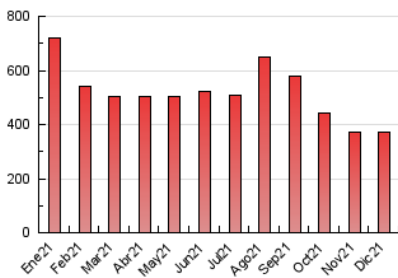

Páginas (x 1000)