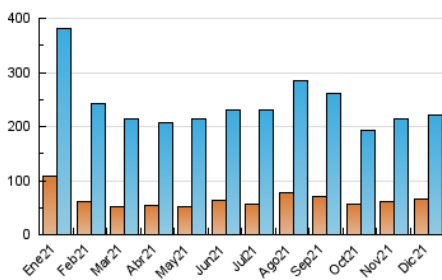

4.3 Por meses

N. únicos / Visitas (x 1000)