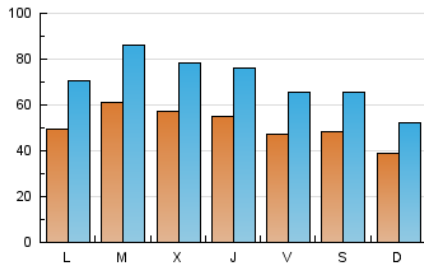

1. Cifras totales y promedios (Nacional e Internacional)

MES - AÑO	NAVEGADORES UNICOS	VISITAS	PAGINAS
Diciembre - 2021	65.051	220.062	380.291
PROMEDIO DIARIO	5.128	7.099	12.267
PROMEDIO LUNES-VIERNES	5.390	7.517	13.099
PROMEDIO SABADO-DOMINGO	4.373	5.895	9.878
PAGINAS / VISITAS	1,73		
DURACION MEDIA VISITAS	0:00:56		
DURACION MEDIA PAGINAS	0:01:17		

2. Secciones (Nacional e Internacional)

	PAGINAS	%
HOME	100.568	26.45 %
RESTO	279.723	73.55 %

3. Por día del mes (Nacional e Internacional)

Día	N. únicos	Visitas	Páginas	Día	N. únicos	Visitas	Páginas	Día	N. únicos	Visitas	Páginas
1	5.117	7.260	13.263	11	3.813	5.221	8.974	21	3.365	5.043	8.947
2	4.001	5.626	10.186	12	3.228	4.366	7.042	22	5.466	7.545	13.186
3	4.855	6.748	12.377	13	5.298	7.883	13.693	23	6.464	8.638	14.335
4	5.682	7.775	13.422	14	5.708	8.328	15.298	24	4.274	5.689	9.628
5	4.466	5.807	9.333	15	5.812	8.135	13.958	25	4.192	5.699	9.333
6	4.758	6.479	11.085	16	5.840	8.026	13.639	26	2.843	4.042	7.595
7	9.343	12.720	21.283	17	5.562	7.917	13.963	27	5.998	8.267	13.889
8	8.285	10.744	17.682	18	5.681	7.617	12.756	28	6.053	8.274	14.268
9	5.644	7.998	13.530	19	5.079	6.636	10.568	29	3.856	5.617	10.759
10	4.998	7.049	12.392	20	3.687	5.609	10.935	30	5.577	7.850	13.456
								31	4.019	5.454	9.516

4. Gráficas (Nacional e Internacional)

4.1 Por día de la semana (promedio)

N. únicos / Visitas (x 100)

Páginas (x 100)

4.2 Por franja horaria (promedio)

Visitas_ (x 1000)

Páginas (x 1000)

4.3 Por meses