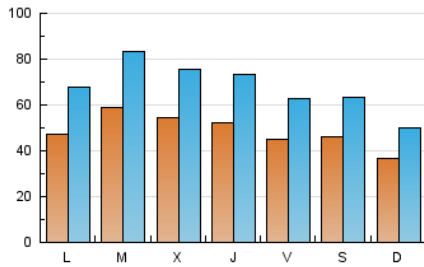

1. Cifras totales y promedios (Nacional)

MES - AÑO	NAVEGADORES UNICOS	VISITAS	PAGINAS
Diciembre - 2021	57.832	211.847	370.672
PROMEDIO DIARIO	4.878	6.834	11.957
PROMEDIO LUNES-VIERNES	5.133	7.243	12.776
PROMEDIO SABADO-DOMINGO	4.146	5.658	9.603
PAGINAS / VISITAS	1,75		
DURACION MEDIA VISITAS	0:00:58		
DURACION MEDIA PAGINAS	0:01:17		

2. Secciones (Nacional)

	PAGINAS	%
HOME	99.347	26.80 %
RESTO	271.325	73.20 %

3. Por día del mes (Nacional)

Día	N. únicos	Visitas	Páginas	Día	N. únicos	Visitas	Páginas	Día	N. únicos	Visitas	Páginas
1	4.812	6.945	12.895	11	3.568	4.965	8.669	21	3.088	4.751	8.623
2	3.751	5.371	9.891	12	3.000	4.125	6.775	22	5.143	7.206	12.802
3	4.527	6.409	11.959	13	5.025	7.600	13.360	23	6.152	8.323	13.962
4	5.424	7.503	13.089	14	5.459	8.063	14.972	24	4.061	5.467	9.385
5	4.250	5.587	9.085	15	5.536	7.846	13.603	25	3.984	5.478	9.091
6	4.554	6.265	10.838	16	5.578	7.755	13.322	26	2.652	3.840	7.355
7	9.065	12.420	20.927	17	5.324	7.662	13.639	27	5.876	8.040	13.630
8	8.011	10.458	17.339	18	5.443	7.368	12.454	28	5.845	8.040	14.010
9	5.425	7.763	13.233	19	4.849	6.394	10.307	29	3.601	5.352	10.465
10	4.715	6.758	12.044	20	3.414	5.316	10.582	30	5.295	7.557	13.127
								31	3.804	5.220	9.239

4. Gráficas (Nacional)

4.1 Por día de la semana (promedio)

N. únicos / Visitas (x 100)

Páginas (x 100)

4.2 Por franja horaria (promedio)

Visitas (x 1000)

Páginas (x 1000)

4.3 Por meses