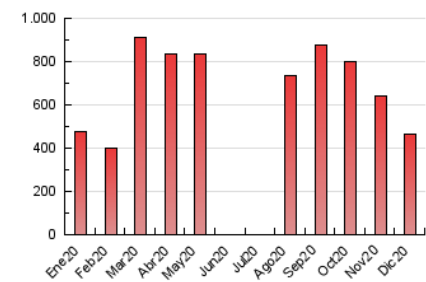

Páginas (x 1000)