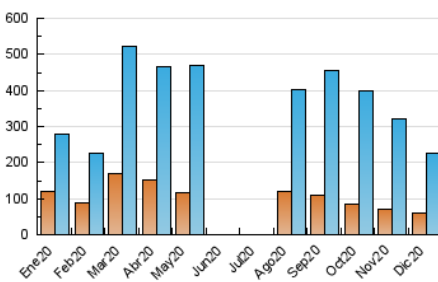

4.3 Por meses

N. únicos / Visitas (x 1000)