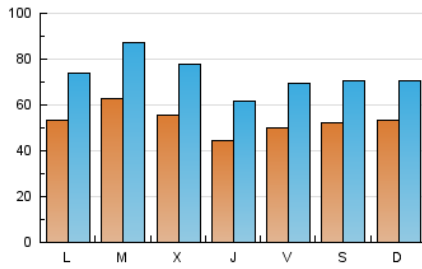

4. Gráficas (Nacional)

4.1 Por día de la semana (promedio)

N. únicos / Visitas (x 100)