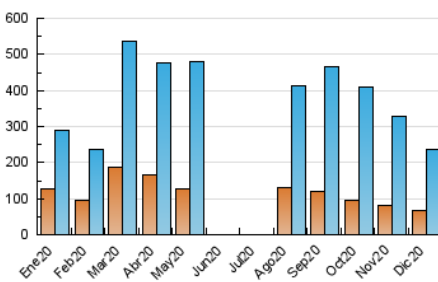

4.3 Por meses

N. únicos / Visitas (x 1000)