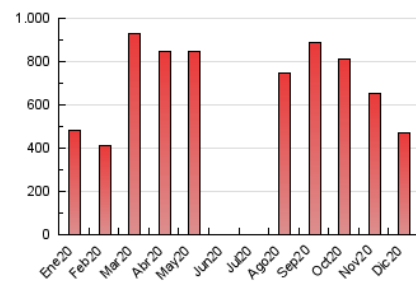

Páginas (x 1000)