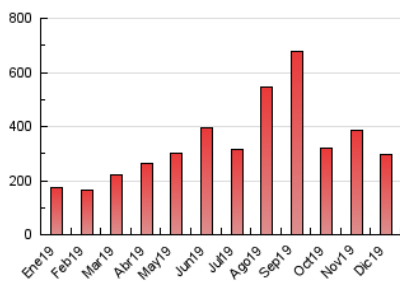

Páginas (x 1000)