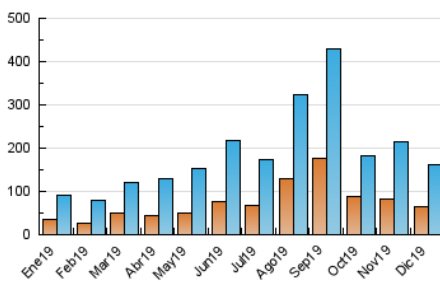

4.3 Por meses

N. únicos / Visitas (x 1000)