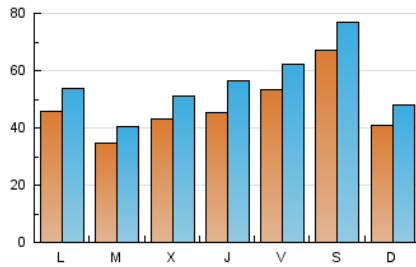

2. Secciones (Nacional e Internacional)

| | PAGINAS | % |
|--------------|---------|---------|
| HOME | 52.797 | 17.24 % |
| RESTO | 253.440 | 82.76 % |

3. Por día del mes (Nacional e Internacional)

| Día | N. únicos | Visitas | Páginas | Día | N. únicos | Visitas | Páginas | Día | N. únicos | Visitas | Páginas |
|-----|-----------|---------|---------|-----|-----------|---------|---------|-----|-----------|---------|---------|
| 1 | 2.726 | 3.224 | 6.011 | 11 | 5.148 | 6.185 | 11.842 | 21 | 10.403 | 12.341 | 23.023 |
| 2 | 3.382 | 3.970 | 7.432 | 12 | 4.933 | 5.874 | 10.725 | 22 | 7.349 | 8.863 | 16.336 |
| 3 | 4.466 | 5.276 | 9.330 | 13 | 4.872 | 5.715 | 10.555 | 23 | 5.314 | 6.228 | 10.776 |
| 4 | 4.268 | 4.997 | 9.015 | 14 | 3.149 | 3.655 | 6.596 | 24 | 3.376 | 3.810 | 6.730 |
| 5 | 2.016 | 2.404 | 4.774 | 15 | 3.386 | 3.869 | 6.978 | 25 | 2.582 | 2.991 | 5.716 |
| 6 | 1.976 | 2.357 | 4.532 | 16 | 7.544 | 8.801 | 14.947 | 26 | 2.850 | 3.520 | 7.350 |
| 7 | 1.470 | 1.731 | 3.867 | 17 | 3.965 | 4.665 | 9.077 | 27 | 5.132 | 5.761 | 10.504 |
| 8 | 1.569 | 1.898 | 3.855 | 18 | 5.196 | 6.294 | 11.143 | 28 | 11.756 | 12.986 | 19.694 |
| 9 | 3.310 | 4.000 | 7.273 | 19 | 8.277 | 10.703 | 19.074 | 29 | 5.368 | 6.090 | 10.474 |
| 10 | 2.995 | 3.533 | 6.862 | 20 | 9.388 | 11.014 | 18.821 | 30 | 3.321 | 3.975 | 7.607 |
| | | | | | | | | 31 | 2.493 | 2.890 | 5.318 |

4. Gráficas (Nacional e Internacional)

4.1 Por día de la semana (promedio)

N. únicos / Visitas (x 100)

Páginas (x 100)

4.2 Por franja horaria (promedio)

Visitas (x 1000)

Páginas (x 1000)

4.3 Por meses