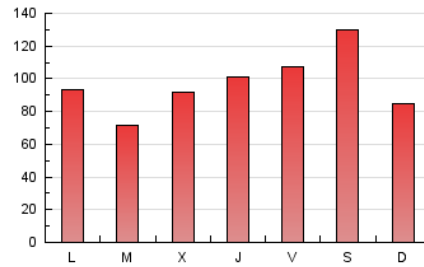

Páginas (x 100)