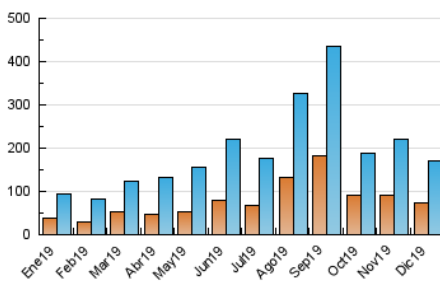

4.3 Por meses

N. únicos / Visitas (x 1000)