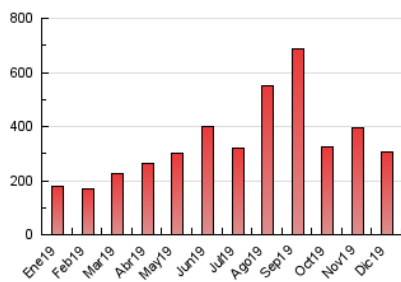

Páginas (x 1000)