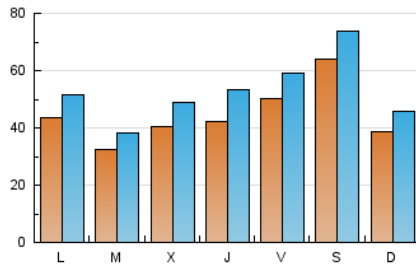

2. Secciones (Nacional)

| | PAGINAS | % |
|--------------|---------|---------|
| HOME | 51.345 | 17.29 % |
| RESTO | 245.644 | 82.71 % |

3. Por día del mes (Nacional)

| Día | N. únicos | Visitas | Páginas | Día | N. únicos | Visitas | Páginas | Día | N. únicos | Visitas | Páginas |
|-----|-----------|---------|---------|-----|-----------|---------|---------|-----|-----------|---------|---------|
| 1 | 2.568 | 3.077 | 5.849 | 11 | 4.932 | 5.970 | 11.573 | 21 | 9.923 | 11.867 | 22.473 |
| 2 | 3.194 | 3.791 | 7.231 | 12 | 4.630 | 5.583 | 10.382 | 22 | 7.004 | 8.531 | 15.920 |
| 3 | 4.256 | 5.073 | 9.088 | 13 | 4.467 | 5.343 | 10.117 | 23 | 5.054 | 5.979 | 10.475 |
| 4 | 4.015 | 4.767 | 8.747 | 14 | 2.843 | 3.354 | 6.250 | 24 | 3.131 | 3.576 | 6.431 |
| 5 | 1.847 | 2.242 | 4.588 | 15 | 3.077 | 3.568 | 6.641 | 25 | 2.391 | 2.826 | 5.526 |
| 6 | 1.814 | 2.201 | 4.343 | 16 | 7.195 | 8.431 | 14.498 | 26 | 2.602 | 3.283 | 7.075 |
| 7 | 1.322 | 1.611 | 3.706 | 17 | 3.639 | 4.348 | 8.693 | 27 | 4.816 | 5.477 | 10.194 |
| 8 | 1.484 | 1.816 | 3.750 | 18 | 4.819 | 5.920 | 10.725 | 28 | 11.425 | 12.717 | 19.377 |
| 9 | 3.223 | 3.913 | 7.161 | 19 | 7.766 | 10.236 | 18.555 | 29 | 5.139 | 5.877 | 10.244 |
| 10 | 2.810 | 3.374 | 6.646 | 20 | 8.907 | 10.558 | 18.288 | 30 | 3.073 | 3.748 | 7.336 |
| | | | | | | | | 31 | 2.314 | 2.717 | 5.107 |

4. Gráficas (Nacional)

4.1 Por día de la semana (promedio)

N. únicos / Visitas (x 100)

Páginas (x 100)

4.2 Por franja horaria (promedio)

Visitas (x 1000)

Páginas (x 1000)

4.3 Por meses