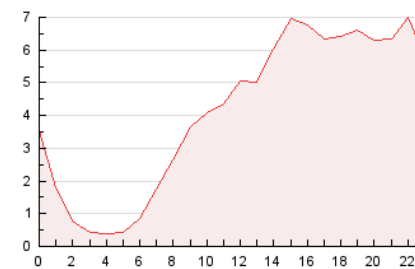

2. Secciones (Nacional)

	PAGINAS	%
HOME	33.339	33.59 %
RESTO	65.921	66.41 %

3. Por día del mes (Nacional)

Día	N. únicos	Visitas	Páginas	Día	N. únicos	Visitas	Páginas	Día	N. únicos	Visitas	Páginas
1	768	961	2.216	11	1.388	1.702	3.353	21	1.079	1.317	2.614
2	741	930	2.000	12	4.519	5.233	8.344	22	852	1.098	2.082
3	1.234	1.501	3.015	13	1.476	1.777	3.428	23	804	999	1.935
4	1.321	1.618	2.961	14	1.320	1.575	3.173	24	839	1.006	1.842
5	935	1.152	2.284	15	1.363	1.556	2.718	25	856	1.027	1.834
6	1.338	1.547	2.864	16	861	1.020	2.001	26	1.147	1.419	2.655
7	1.465	1.788	3.631	17	1.077	1.304	2.538	27	1.695	1.987	3.533
8	968	1.172	2.430	18	4.687	5.338	8.449	28	2.237	2.714	5.351
9	1.207	1.446	2.813	19	1.818	2.092	3.709	29	1.232	1.517	3.576
10	1.660	2.012	3.928	20	912	1.146	2.205	30	1.090	1.353	2.969
								31	1.237	1.480	2.809

4. Gráficas (Nacional)

4.1 Por día de la semana (promedio)

N. únicos / Visitas (x 100)

Páginas (x 100)

4.2 Por franja horaria (promedio)

Visitas (x 1000)

Páginas (x 1000)

4.3 Por meses