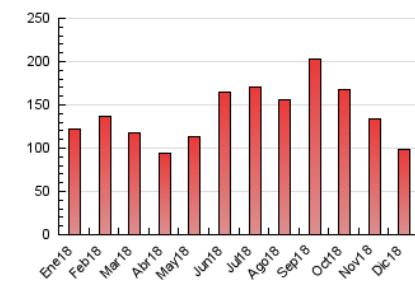

2. Secciones (Nacional)

	PAGINAS	%
HOME	33.339	33.59 %
RESTO	65.921	66.41 %

3. Por día del mes (Nacional)

Día	N. únicos	Visitas	Páginas	Día	N. únicos	Visitas	Páginas	Día	N. únicos	Visitas	Páginas
1	768	961	2.216	11	1.388	1.702	3.353	21	1.079	1.317	2.614
2	741	930	2.000	12	4.519	5.233	8.344	22	852	1.098	2.082
3	1.234	1.501	3.015	13	1.476	1.777	3.428	23	804	999	1.935
4	1.321	1.618	2.961	14	1.320	1.575	3.173	24	839	1.006	1.842
5	935	1.152	2.284	15	1.363	1.556	2.718	25	856	1.027	1.834
6	1.338	1.547	2.864	16	861	1.020	2.001	26	1.147	1.419	2.655
7	1.465	1.788	3.631	17	1.077	1.304	2.538	27	1.695	1.987	3.533
8	968	1.172	2.430	18	4.687	5.338	8.449	28	2.237	2.714	5.351
9	1.207	1.446	2.813	19	1.818	2.092	3.709	29	1.232	1.517	3.576
10	1.660	2.012	3.928	20	912	1.146	2.205	30	1.090	1.353	2.969
								31	1.237	1.480	2.809

4. Gráficas (Nacional)

4.1 Por día de la semana (promedio)

N. únicos / Visitas (x 100)

Páginas (x 100)

4.2 Por franja horaria (promedio)

Visitas (x 1000)

Páginas (x 1000)

4.3 Por meses

N. únicos / Visitas (x 1000)

Páginas (x 1000)

5. Observaciones

Este Medio Electrónico de Comunicación ha sido medido por la herramienta Google Analytics de Google

6. Definiciones básicas (Para más información ver Normas Técnicas para el Control de los Medios Electrónicos de Comunicación)

Visita:

Una secuencia ininterrumpida de páginas servidas a un usuario válido. Si dicho usuario no realiza peticiones de páginas en un periodo de tiempo (30 min) la siguiente petición constituirá el inicio de una nueva visita.