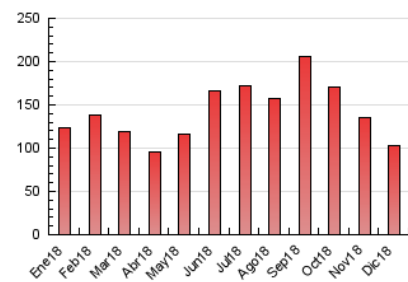

Páginas (x 1000)