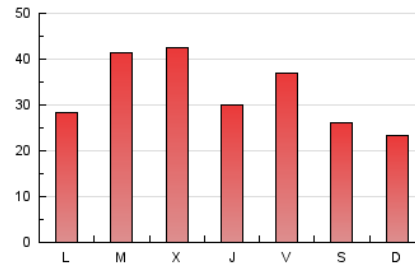

1. Cifras totales y promedios (Nacional)

MES - AÑO	NAVEGADORES UNICOS	VISITAS	PAGINAS
Diciembre - 2018	21.192	52.787	99.260
PROMEDIO DIARIO	1.423	1.703	3.202
PROMEDIO LUNES-VIERNES	1.630	1.940	3.549
PROMEDIO SABADO-DOMINGO	989	1.205	2.474
PAGINAS / VISITAS	1,88		
DURACION MEDIA VISITAS	0:01:08		
DURACION MEDIA PAGINAS	0:01:18		

2. Secciones (Nacional)

	PAGINAS	%
HOME	33.339	33.59 %
RESTO	65.921	66.41 %

3. Por día del mes (Nacional)

Día	N. únicos	Visitas	Páginas	Día	N. únicos	Visitas	Páginas	Día	N. únicos	Visitas	Páginas
1	768	961	2.216	11	1.388	1.702	3.353	21	1.079	1.317	2.614
2	741	930	2.000	12	4.519	5.233	8.344	22	852	1.098	2.082
3	1.234	1.501	3.015	13	1.476	1.777	3.428	23	804	999	1.935
4	1.321	1.618	2.961	14	1.320	1.575	3.173	24	839	1.006	1.842
5	935	1.152	2.284	15	1.363	1.556	2.718	25	856	1.027	1.834
6	1.338	1.547	2.864	16	861	1.020	2.001	26	1.147	1.419	2.655
7	1.465	1.788	3.631	17	1.077	1.304	2.538	27	1.695	1.987	3.533
8	968	1.172	2.430	18	4.687	5.338	8.449	28	2.237	2.714	5.351
9	1.207	1.446	2.813	19	1.818	2.092	3.709	29	1.232	1.517	3.576
10	1.660	2.012	3.928	20	912	1.146	2.205	30	1.090	1.353	2.969
								31	1.237	1.480	2.809

4. Gráficas (Nacional)

4.1 Por día de la semana (promedio)

N. únicos / Visitas (x 100)

Páginas (x 100)

4.2 Por franja horaria (promedio)

Visitas (x 1000)

Páginas (x 1000)

4.3 Por meses