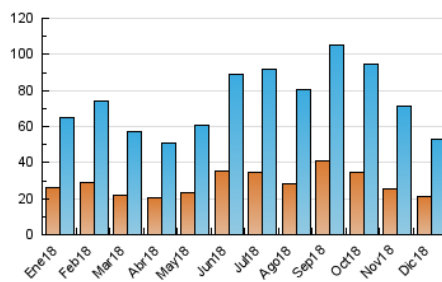

4.3 Por meses

N. únicos / Visitas (x 1000)