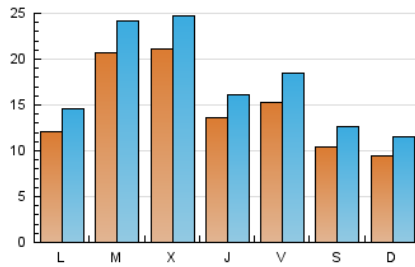

1. Cifras totales y promedios (Nacional)

MES - AÑO	NAVEGADORES UNICOS	VISITAS	PAGINAS
Diciembre - 2018	21.192	52.787	99.260
PROMEDIO DIARIO	1.423	1.703	3.202
PROMEDIO LUNES-VIERNES	1.630	1.940	3.549
PROMEDIO SABADO-DOMINGO	989	1.205	2.474
PAGINAS / VISITAS	1,88		
DURACION MEDIA VISITAS	0:01:08		
DURACION MEDIA PAGINAS	0:01:18		

2. Secciones (Nacional)

	PAGINAS	%
HOME	33.339	33.59 %
RESTO	65.921	66.41 %

3. Por día del mes (Nacional)

Día	N. únicos	Visitas	Páginas	Día	N. únicos	Visitas	Páginas	Día	N. únicos	Visitas	Páginas
1	768	961	2.216	11	1.388	1.702	3.353	21	1.079	1.317	2.614
2	741	930	2.000	12	4.519	5.233	8.344	22	852	1.098	2.082
3	1.234	1.501	3.015	13	1.476	1.777	3.428	23	804	999	1.935
4	1.321	1.618	2.961	14	1.320	1.575	3.173	24	839	1.006	1.842
5	935	1.152	2.284	15	1.363	1.556	2.718	25	856	1.027	1.834
6	1.338	1.547	2.864	16	861	1.020	2.001	26	1.147	1.419	2.655
7	1.465	1.788	3.631	17	1.077	1.304	2.538	27	1.695	1.987	3.533
8	968	1.172	2.430	18	4.687	5.338	8.449	28	2.237	2.714	5.351
9	1.207	1.446	2.813	19	1.818	2.092	3.709	29	1.232	1.517	3.576
10	1.660	2.012	3.928	20	912	1.146	2.205	30	1.090	1.353	2.969
								31	1.237	1.480	2.809

4. Gráficas (Nacional)

4.1 Por día de la semana (promedio)

N. únicos / Visitas (x 100)

Páginas (x 100)

4.2 Por franja horaria (promedio)

Visitas (x 1000)

Páginas (x 1000)

4.3 Por meses