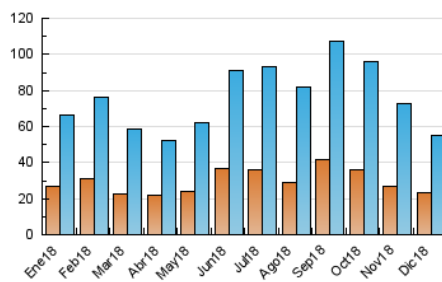

4.3 Por meses

N. únicos / Visitas (x 1000)