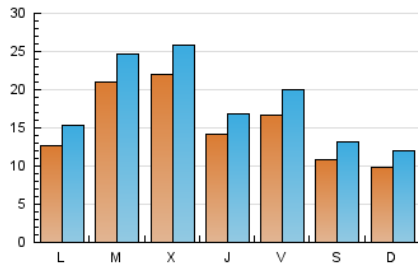

1. Cifras totales y promedios (Nacional e Internacional)

MES - AÑO	NAVEGADORES UNICOS	VISITAS	PAGINAS
Diciembre - 2018	23.133	55.164	102.344
PROMEDIO DIARIO	1.492	1.779	3.301
PROMEDIO LUNES-VIERNES	1.708	2.026	3.658
PROMEDIO SABADO-DOMINGO	1.038	1.262	2.552
PAGINAS / VISITAS	1,86		
DURACION MEDIA VISITAS	0:01:07		
DURACION MEDIA PAGINAS	0:01:19		

2. Secciones (Nacional e Internacional)

	PAGINAS	%
HOME	35.217	34.41 %
RESTO	67.127	65.59 %

3. Por día del mes (Nacional e Internacional)

Día	N. únicos	Visitas	Páginas	Día	N. únicos	Visitas	Páginas	Día	N. únicos	Visitas	Páginas
1	906	1.125	2.407	11	1.424	1.744	3.421	21	1.111	1.357	2.677
2	828	1.036	2.142	12	4.618	5.340	8.487	22	872	1.124	2.125
3	1.345	1.629	3.175	13	1.509	1.813	3.492	23	836	1.034	1.986
4	1.396	1.700	3.061	14	1.528	1.801	3.421	24	872	1.045	1.883
5	1.119	1.357	2.534	15	1.395	1.590	2.767	25	872	1.049	1.862
6	1.477	1.701	3.030	16	903	1.067	2.066	26	1.200	1.478	2.732
7	1.716	2.056	3.942	17	1.106	1.338	2.598	27	1.744	2.044	3.605
8	1.009	1.218	2.505	18	4.732	5.389	8.528	28	2.293	2.772	5.445
9	1.242	1.485	2.866	19	1.856	2.134	3.781	29	1.273	1.559	3.646
10	1.698	2.057	3.995	20	940	1.177	2.250	30	1.117	1.385	3.011
								31	1.309	1.560	2.904

4. Gráficas (Nacional e Internacional)

4.1 Por día de la semana (promedio)

N. únicos / Visitas (x 100)

Páginas (x 100)

4.2 Por franja horaria (promedio)

Visitas (x 1000)

Páginas (x 1000)

4.3 Por meses