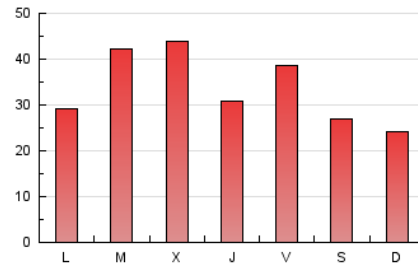

1. Cifras totales y promedios (Nacional e Internacional)

MES - AÑO	NAVEGADORES UNICOS	VISITAS	PAGINAS
Diciembre - 2018	23.133	55.164	102.344
PROMEDIO DIARIO	1.492	1.779	3.301
PROMEDIO LUNES-VIERNES	1.708	2.026	3.658
PROMEDIO SABADO-DOMINGO	1.038	1.262	2.552
PAGINAS / VISITAS	1,86		
DURACION MEDIA VISITAS	0:01:07		
DURACION MEDIA PAGINAS	0:01:19		

2. Secciones (Nacional e Internacional)

	PAGINAS	%
HOME	35.217	34.41 %
RESTO	67.127	65.59 %

3. Por día del mes (Nacional e Internacional)

Día	N. únicos	Visitas	Páginas	Día	N. únicos	Visitas	Páginas	Día	N. únicos	Visitas	Páginas
1	906	1.125	2.407	11	1.424	1.744	3.421	21	1.111	1.357	2.677
2	828	1.036	2.142	12	4.618	5.340	8.487	22	872	1.124	2.125
3	1.345	1.629	3.175	13	1.509	1.813	3.492	23	836	1.034	1.986
4	1.396	1.700	3.061	14	1.528	1.801	3.421	24	872	1.045	1.883
5	1.119	1.357	2.534	15	1.395	1.590	2.767	25	872	1.049	1.862
6	1.477	1.701	3.030	16	903	1.067	2.066	26	1.200	1.478	2.732
7	1.716	2.056	3.942	17	1.106	1.338	2.598	27	1.744	2.044	3.605
8	1.009	1.218	2.505	18	4.732	5.389	8.528	28	2.293	2.772	5.445
9	1.242	1.485	2.866	19	1.856	2.134	3.781	29	1.273	1.559	3.646
10	1.698	2.057	3.995	20	940	1.177	2.250	30	1.117	1.385	3.011
								31	1.309	1.560	2.904

4. Gráficas (Nacional e Internacional)

4.1 Por día de la semana (promedio)

N. únicos / Visitas (x 100)

Páginas (x 100)

4.2 Por franja horaria (promedio)

Visitas (x 1000)

Páginas (x 1000)

4.3 Por meses