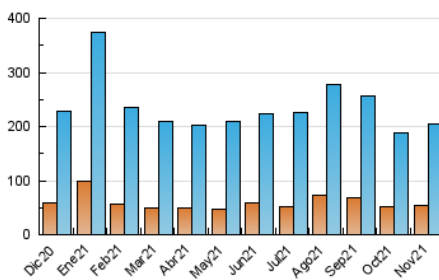

4.3 Por meses

N. únicos / Visitas (x 1000)