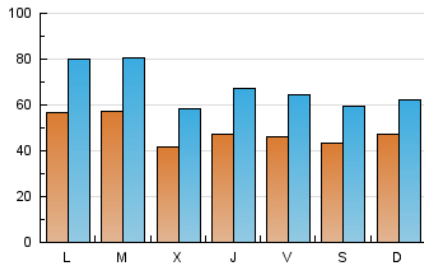

1. Cifras totales y promedios (Nacional)

MES - AÑO	NAVEGADORES UNICOS	VISITAS	PAGINAS
Noviembre - 2021	54.616	205.153	373.737
PROMEDIO DIARIO	4.902	6.838	12.458
PROMEDIO LUNES-VIERNES	5.036	7.111	13.129
PROMEDIO SABADO-DOMINGO	4.534	6.090	10.613
PAGINAS / VISITAS	1,82		
DURACION MEDIA VISITAS	0:01:00		
DURACION MEDIA PAGINAS	0:01:13		

2. Secciones (Nacional)

	PAGINAS	%
HOME	95.678	25.60 %
RESTO	278.059	74.40 %

3. Por día del mes (Nacional)

Día	N. únicos	Visitas	Páginas	Día	N. únicos	Visitas	Páginas	Día	N. únicos	Visitas	Páginas
1	3.541	4.824	11.434	11	4.831	6.965	12.300	21	3.768	5.101	8.383
2	4.718	6.958	15.108	12	5.848	8.041	13.295	22	5.111	7.974	14.719
3	4.926	6.553	14.244	13	6.789	9.283	14.889	23	5.330	7.610	13.487
4	4.004	5.611	11.832	14	5.503	7.269	11.553	24	3.829	5.553	10.441
5	3.364	4.669	10.252	15	6.658	9.146	15.254	25	5.033	6.976	12.030
6	3.657	4.908	10.045	16	6.913	9.505	15.286	26	4.445	6.325	11.020
7	6.560	8.372	16.475	17	4.710	6.467	10.728	27	3.195	4.373	7.523
8	6.381	8.694	19.381	18	5.004	7.278	12.275	28	3.001	4.194	7.175
9	4.693	6.713	12.629	19	4.687	6.842	11.858	29	6.734	9.425	15.654
10	3.202	4.687	8.827	20	3.802	5.222	8.861	30	6.834	9.615	16.779

4. Gráficas (Nacional)

4.1 Por día de la semana (promedio)

N. únicos / Visitas (x 100)

Páginas (x 100)

4.2 Por franja horaria (promedio)

Visitas_ (x 1000)

Páginas (x 1000)

4.3 Por meses