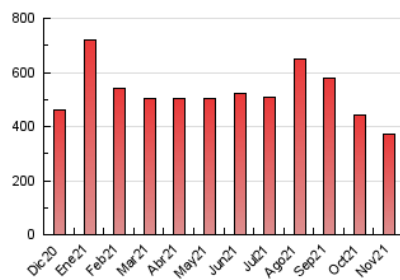

Páginas (x 1000)