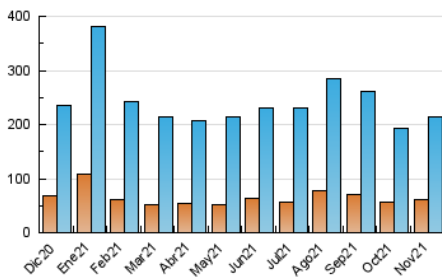

4.3 Por meses

N. únicos / Visitas (x 1000)