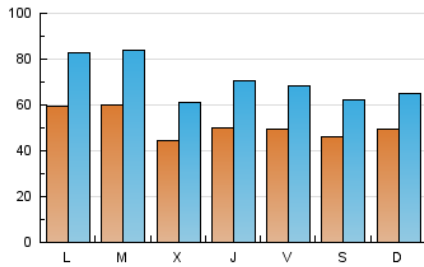

1. Cifras totales y promedios (Nacional e Internacional)

MES - AÑO	NAVEGADORES UNICOS	VISITAS	PAGINAS
Noviembre - 2021	62.322	213.952	384.083
PROMEDIO DIARIO	5.181	7.132	12.803
PROMEDIO LUNES-VIERNES	5.326	7.415	13.483
PROMEDIO SABADO-DOMINGO	4.782	6.353	10.931
PAGINAS / VISITAS	1,80		
DURACION MEDIA VISITAS	0:00:58		
DURACION MEDIA PAGINAS	0:01:13		

2. Secciones (Nacional e Internacional)

	PAGINAS	%
HOME	97.207	25.31 %
RESTO	286.876	74.69 %

3. Por día del mes (Nacional e Internacional)

Día	N. únicos	Visitas	Páginas	Día	N. únicos	Visitas	Páginas	Día	N. únicos	Visitas	Páginas
1	3.672	4.975	11.665	11	5.128	7.274	12.645	21	4.028	5.372	8.692
2	4.860	7.122	15.378	12	6.243	8.438	13.705	22	5.475	8.352	15.138
3	5.073	6.722	14.475	13	7.079	9.602	15.297	23	5.636	7.929	13.864
4	4.158	5.781	12.061	14	5.786	7.562	11.875	24	4.179	5.913	10.843
5	3.488	4.799	10.413	15	6.997	9.503	15.647	25	5.350	7.311	12.433
6	3.882	5.139	10.359	16	7.324	9.926	15.749	26	4.809	6.709	11.463
7	6.709	8.535	16.685	17	5.008	6.779	11.079	27	3.428	4.616	7.806
8	6.531	8.864	19.614	18	5.454	7.748	12.771	28	3.234	4.435	7.439
9	4.964	6.995	12.941	19	5.148	7.331	12.401	29	7.062	9.751	16.019
10	3.477	4.980	9.171	20	4.113	5.563	9.298	30	7.128	9.926	17.157

4. Gráficas (Nacional e Internacional)

4.1 Por día de la semana (promedio)

N. únicos / Visitas (x 100)

Páginas (x 100)

4.2 Por franja horaria (promedio)

Visitas_ (x 1000)

Páginas (x 1000)

4.3 Por meses