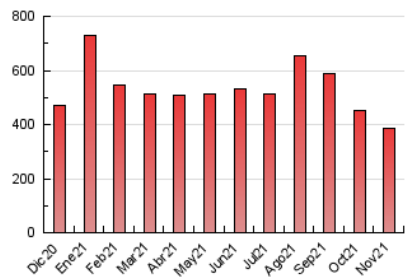

Páginas (x 1000)