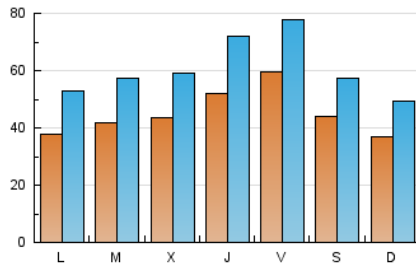

1. Cifras totales y promedios (Nacional)

MES - AÑO	NAVEGADORES UNICOS	VISITAS	PAGINAS
Octubre - 2021	52.165	188.775	444.471
PROMEDIO DIARIO	4.523	6.090	14.338
PROMEDIO LUNES-VIERNES	4.748	6.454	14.901
PROMEDIO SABADO-DOMINGO	4.050	5.324	13.154
PAGINAS / VISITAS	2,35		
DURACION MEDIA VISITAS	0:01:05		
DURACION MEDIA PAGINAS	0:00:48		

2. Secciones (Nacional)

	PAGINAS	%
HOME	102.228	23.00 %
RESTO	342.243	77.00 %

3. Por día del mes (Nacional)

Día	N. únicos	Visitas	Páginas	Día	N. únicos	Visitas	Páginas	Día	N. únicos	Visitas	Páginas
1	6.367	8.208	16.751	11	4.365	5.829	11.931	21	4.273	6.284	14.164
2	6.092	7.630	17.164	12	3.413	4.464	9.758	22	6.667	9.115	24.066
3	4.885	6.345	14.943	13	3.850	5.298	12.559	23	5.396	7.202	22.214
4	3.827	5.440	15.021	14	4.629	6.505	14.786	24	3.131	4.092	10.979
5	6.193	8.418	21.164	15	3.295	4.620	10.219	25	3.163	4.733	11.314
6	4.131	5.659	12.757	16	3.202	4.375	10.501	26	2.996	4.289	9.621
7	4.004	5.541	12.711	17	3.613	4.853	12.812	27	5.094	6.614	13.341
8	3.736	5.133	11.620	18	3.746	5.215	13.512	28	7.908	10.438	23.721
9	3.750	4.843	12.158	19	4.081	5.813	14.242	29	9.651	11.819	26.766
10	2.751	3.715	7.997	20	4.310	6.103	12.907	30	3.535	4.573	10.337
								31	4.144	5.609	12.435

4. Gráficas (Nacional)

4.1 Por día de la semana (promedio)

N. únicos / Visitas (x 100)

Páginas (x 100)

4.2 Por franja horaria (promedio)

Visitas__ (x 1000)

Páginas (x 1000)

4.3 Por meses