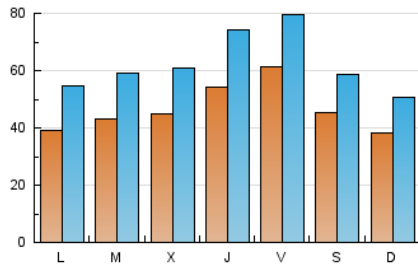

1. Cifras totales y promedios (Nacional e Internacional)

MES - AÑO	NAVEGADORES UNICOS	VISITAS	PAGINAS
Octubre - 2021	56.110	194.042	451.614
PROMEDIO DIARIO	4.677	6.259	14.568
PROMEDIO LUNES-VIERNES	4.917	6.639	15.145
PROMEDIO SABADO-DOMINGO	4.172	5.463	13.357
PAGINAS / VISITAS	2,33		
DURACION MEDIA VISITAS	0:01:04		
DURACION MEDIA PAGINAS	0:00:48		

2. Secciones (Nacional e Internacional)

	PAGINAS	%
HOME	104.456	23.13 %
RESTO	347.158	76.87 %

3. Por día del mes (Nacional e Internacional)

Día	N. únicos	Visitas	Páginas	Día	N. únicos	Visitas	Páginas	Día	N. únicos	Visitas	Páginas
1	6.532	8.389	16.968	11	4.534	6.024	12.175	21	4.468	6.496	14.420
2	6.221	7.764	17.381	12	3.546	4.610	9.952	22	6.819	9.289	24.278
3	4.988	6.474	15.139	13	3.996	5.457	12.755	23	5.512	7.336	22.411
4	3.970	5.598	15.241	14	4.941	6.829	15.158	24	3.252	4.230	11.186
5	6.363	8.604	21.451	15	3.538	4.877	10.532	25	3.318	4.904	11.555
6	4.272	5.826	13.019	16	3.313	4.496	10.660	26	3.105	4.412	9.771
7	4.198	5.758	12.999	17	3.711	4.969	13.031	27	5.279	6.810	13.601
8	3.883	5.295	11.837	18	3.890	5.367	13.717	28	8.091	10.618	23.965
9	3.860	4.974	12.352	19	4.249	5.993	14.494	29	9.794	11.974	27.013
10	2.941	3.923	8.252	20	4.470	6.281	13.145	30	3.654	4.711	10.521
								31	4.272	5.754	12.635

4. Gráficas (Nacional e Internacional)

4.1 Por día de la semana (promedio)

N. únicos / Visitas (x 100)

Páginas (x 100)

4.2 Por franja horaria (promedio)

Visitas_ (x 1000)

Páginas (x 1000)

4.3 Por meses