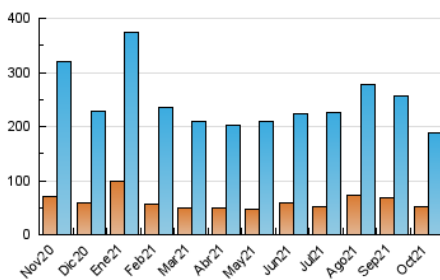

4.3 Por meses

N. únicos / Visitas (x 1000)