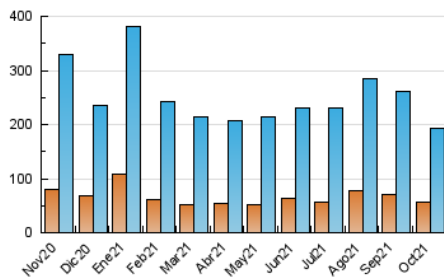

4.3 Por meses

N. únicos / Visitas (x 1000)