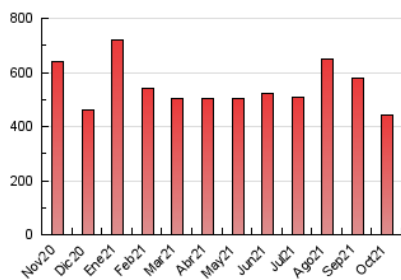

Páginas (x 1000)