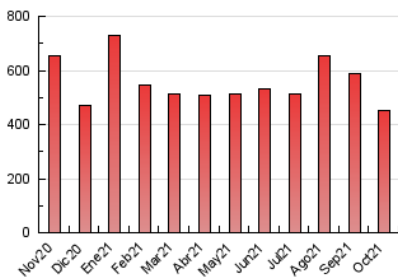

Páginas (x 1000)