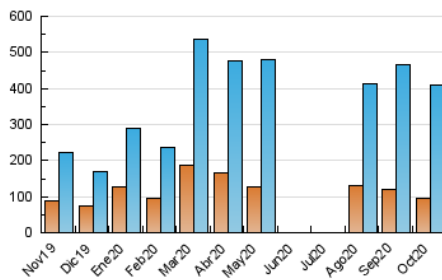

4.3 Por meses

N. únicos / Visitas (x 1000)