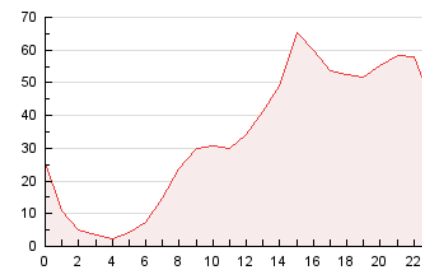

2. Secciones (Nacional e Internacional)

	PAGINAS	%
HOME	156.391	19.22 %
RESTO	657.145	80.78 %

3. Por día del mes (Nacional e Internacional)

Día	N. únicos	Visitas	Páginas	Día	N. únicos	Visitas	Páginas	Día	N. únicos	Visitas	Páginas
1	12.016	17.328	32.668	11	8.607	11.918	22.759	21	8.128	11.286	22.706
2	8.209	11.406	22.388	12	8.999	12.974	25.795	22	8.905	13.163	27.268
3	9.770	14.205	27.811	13	14.417	22.112	41.838	23	9.194	12.828	26.898
4	14.299	20.146	35.352	14	10.623	15.034	28.219	24	6.865	9.605	20.892
5	10.152	14.430	29.310	15	8.593	12.066	24.547	25	7.014	9.857	19.892
6	10.442	15.212	31.510	16	7.428	10.244	22.137	26	5.560	8.302	19.175
7	12.358	17.278	33.470	17	6.834	9.469	19.839	27	7.234	10.503	20.629
8	10.223	14.381	29.178	18	6.751	8.957	18.286	28	7.659	10.894	21.363
9	11.181	16.234	31.048	19	9.507	13.517	25.907	29	8.227	11.515	23.216
10	9.812	14.622	29.630	20	8.806	12.784	25.965	30	9.658	14.545	29.431
								31	8.602	12.559	24.409

4. Gráficas (Nacional e Internacional)

4.1 Por día de la semana (promedio)

N. únicos / Visitas (x 100)

Páginas (x 100)

4.2 Por franja horaria (promedio)

Visitas (x 1000)

Páginas (x 1000)

4.3 Por meses