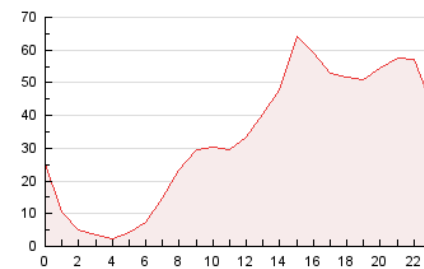

2. Secciones (Nacional)

	PAGINAS	%
HOME	154.994	19.39 %
RESTO	644.326	80.61 %

3. Por día del mes (Nacional)

Día	N. únicos	Visitas	Páginas	Día	N. únicos	Visitas	Páginas	Día	N. únicos	Visitas	Páginas
1	11.577	16.889	32.075	11	8.313	11.659	22.406	21	7.784	10.953	22.257
2	7.815	11.026	21.891	12	8.726	12.720	25.406	22	8.418	12.744	26.683
3	9.340	13.802	27.263	13	14.177	21.823	41.411	23	8.825	12.488	26.420
4	13.877	19.746	34.884	14	10.249	14.696	27.730	24	6.504	9.283	20.440
5	9.717	14.058	28.804	15	8.272	11.746	24.057	25	6.647	9.579	19.500
6	10.085	14.837	30.997	16	7.050	9.901	21.644	26	5.240	8.017	18.731
7	12.014	16.930	33.019	17	6.525	9.181	19.469	27	6.856	10.172	20.209
8	9.872	14.057	28.684	18	6.473	8.697	17.950	28	7.351	10.608	20.956
9	10.858	15.919	30.598	19	9.127	13.165	25.455	29	7.890	11.242	22.754
10	9.427	14.292	29.201	20	8.514	12.512	25.544	30	9.297	14.184	28.903
								31	8.289	12.270	23.979

4. Gráficas (Nacional)

4.1 Por día de la semana (promedio)

N. únicos / Visitas (x 100)

Páginas (x 100)

4.2 Por franja horaria (promedio)

Visitas (x 1000)

Páginas (x 1000)

4.3 Por meses