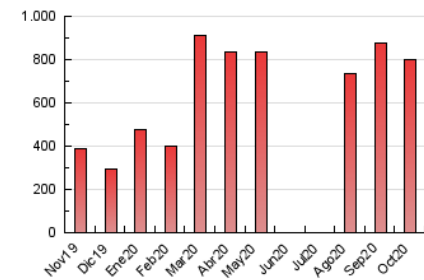

Páginas (x 1000)