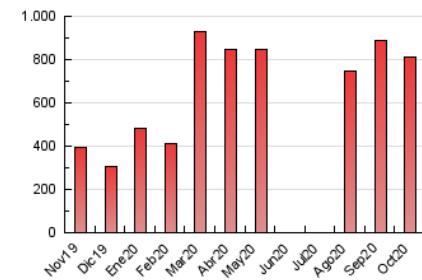

Páginas (x 1000)