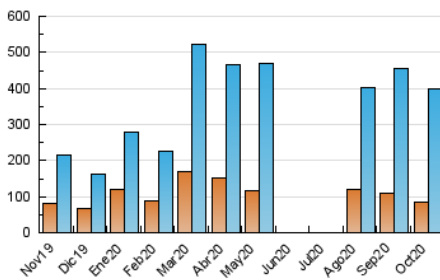

4.3 Por meses

N. únicos / Visitas (x 1000)