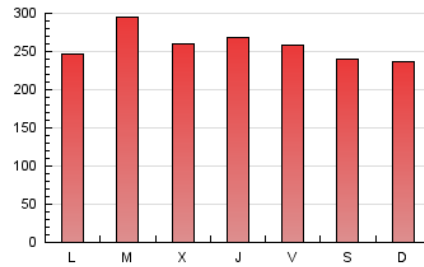

1. Cifras totales y promedios (Nacional)

MES - AÑO	NAVEGADORES UNICOS	VISITAS	PAGINAS
Octubre - 2020	84.692	399.196	799.320
PROMEDIO DIARIO	8.874	12.877	25.785
PROMEDIO LUNES-VIERNES	9.078	13.213	26.556
PROMEDIO SABADO-DOMINGO	8.377	12.057	23.899
PAGINAS / VISITAS	2,00		
DURACION MEDIA VISITAS	0:01:50		
DURACION MEDIA PAGINAS	0:01:50		

2. Secciones (Nacional)

	PAGINAS	%
HOME	154.994	19.39 %
RESTO	644.326	80.61 %

3. Por día del mes (Nacional)

Día	N. únicos	Visitas	Páginas	Día	N. únicos	Visitas	Páginas	Día	N. únicos	Visitas	Páginas
1	11.577	16.889	32.075	11	8.313	11.659	22.406	21	7.784	10.953	22.257
2	7.815	11.026	21.891	12	8.726	12.720	25.406	22	8.418	12.744	26.683
3	9.340	13.802	27.263	13	14.177	21.823	41.411	23	8.825	12.488	26.420
4	13.877	19.746	34.884	14	10.249	14.696	27.730	24	6.504	9.283	20.440
5	9.717	14.058	28.804	15	8.272	11.746	24.057	25	6.647	9.579	19.500
6	10.085	14.837	30.997	16	7.050	9.901	21.644	26	5.240	8.017	18.731
7	12.014	16.930	33.019	17	6.525	9.181	19.469	27	6.856	10.172	20.209
8	9.872	14.057	28.684	18	6.473	8.697	17.950	28	7.351	10.608	20.956
9	10.858	15.919	30.598	19	9.127	13.165	25.455	29	7.890	11.242	22.754
10	9.427	14.292	29.201	20	8.514	12.512	25.544	30	9.297	14.184	28.903
								31	8.289	12.270	23.979

4. Gráficas (Nacional)

4.1 Por día de la semana (promedio)

N. únicos / Visitas (x 100)

Páginas (x 100)

4.2 Por franja horaria (promedio)

Visitas (x 1000)

Páginas (x 1000)

4.3 Por meses