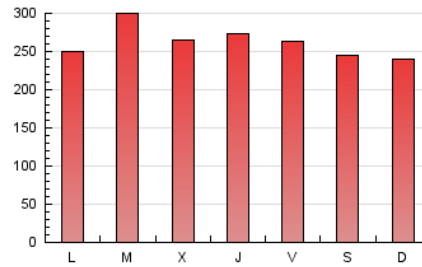

1. Cifras totales y promedios (Nacional e Internacional)

MES - AÑO	NAVEGADORES UNICOS	VISITAS	PAGINAS
Octubre - 2020	95.533	409.374	813.536
PROMEDIO DIARIO	9.228	13.206	26.243
PROMEDIO LUNES-VIERNES	9.433	13.547	27.030
PROMEDIO SABADO-DOMINGO	8.728	12.371	24.319
PAGINAS / VISITAS	1,99		
DURACION MEDIA VISITAS	0:01:49		
DURACION MEDIA PAGINAS	0:01:50		

2. Secciones (Nacional e Internacional)

	PAGINAS	%
HOME	156.391	19.22 %
RESTO	657.145	80.78 %

3. Por día del mes (Nacional e Internacional)

Día	N. únicos	Visitas	Páginas	Día	N. únicos	Visitas	Páginas	Día	N. únicos	Visitas	Páginas
1	12.016	17.328	32.668	11	8.607	11.918	22.759	21	8.128	11.286	22.706
2	8.209	11.406	22.388	12	8.999	12.974	25.795	22	8.905	13.163	27.268
3	9.770	14.205	27.811	13	14.417	22.112	41.838	23	9.194	12.828	26.898
4	14.299	20.146	35.352	14	10.623	15.034	28.219	24	6.865	9.605	20.892
5	10.152	14.430	29.310	15	8.593	12.066	24.547	25	7.014	9.857	19.892
6	10.442	15.212	31.510	16	7.428	10.244	22.137	26	5.560	8.302	19.175
7	12.358	17.278	33.470	17	6.834	9.469	19.839	27	7.234	10.503	20.629
8	10.223	14.381	29.178	18	6.751	8.957	18.286	28	7.659	10.894	21.363
9	11.181	16.234	31.048	19	9.507	13.517	25.907	29	8.227	11.515	23.216
10	9.812	14.622	29.630	20	8.806	12.784	25.965	30	9.658	14.545	29.431
								31	8.602	12.559	24.409

4. Gráficas (Nacional e Internacional)

4.1 Por día de la semana (promedio)

N. únicos / Visitas (x 100)

Páginas (x 100)

4.2 Por franja horaria (promedio)

Visitas (x 1000)

Páginas (x 1000)

4.3 Por meses