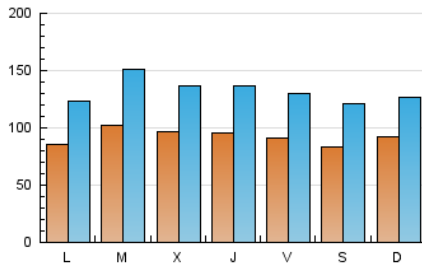

1. Cifras totales y promedios (Nacional e Internacional)

MES - AÑO	NAVEGADORES UNICOS	VISITAS	PAGINAS
Octubre - 2020	95.533	409.374	813.536
PROMEDIO DIARIO	9.228	13.206	26.243
PROMEDIO LUNES-VIERNES	9.433	13.547	27.030
PROMEDIO SABADO-DOMINGO	8.728	12.371	24.319
PAGINAS / VISITAS	1,99		
DURACION MEDIA VISITAS	0:01:49		
DURACION MEDIA PAGINAS	0:01:50		

2. Secciones (Nacional e Internacional)

	PAGINAS	%
HOME	156.391	19.22 %
RESTO	657.145	80.78 %

3. Por día del mes (Nacional e Internacional)

Día	N. únicos	Visitas	Páginas	Día	N. únicos	Visitas	Páginas	Día	N. únicos	Visitas	Páginas
1	12.016	17.328	32.668	11	8.607	11.918	22.759	21	8.128	11.286	22.706
2	8.209	11.406	22.388	12	8.999	12.974	25.795	22	8.905	13.163	27.268
3	9.770	14.205	27.811	13	14.417	22.112	41.838	23	9.194	12.828	26.898
4	14.299	20.146	35.352	14	10.623	15.034	28.219	24	6.865	9.605	20.892
5	10.152	14.430	29.310	15	8.593	12.066	24.547	25	7.014	9.857	19.892
6	10.442	15.212	31.510	16	7.428	10.244	22.137	26	5.560	8.302	19.175
7	12.358	17.278	33.470	17	6.834	9.469	19.839	27	7.234	10.503	20.629
8	10.223	14.381	29.178	18	6.751	8.957	18.286	28	7.659	10.894	21.363
9	11.181	16.234	31.048	19	9.507	13.517	25.907	29	8.227	11.515	23.216
10	9.812	14.622	29.630	20	8.806	12.784	25.965	30	9.658	14.545	29.431
								31	8.602	12.559	24.409

4. Gráficas (Nacional e Internacional)

4.1 Por día de la semana (promedio)

N. únicos / Visitas (x 100)

Páginas (x 100)

4.2 Por franja horaria (promedio)

Visitas (x 1000)

Páginas (x 1000)

4.3 Por meses