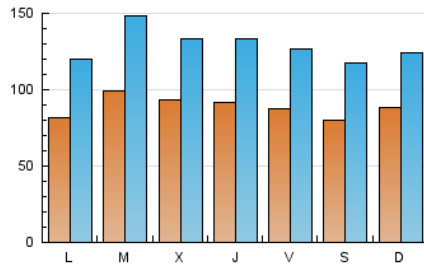

1. Cifras totales y promedios (Nacional)

MES - AÑO	NAVEGADORES UNICOS	VISITAS	PAGINAS
Octubre - 2020	84.692	399.196	799.320
PROMEDIO DIARIO	8.874	12.877	25.785
PROMEDIO LUNES-VIERNES	9.078	13.213	26.556
PROMEDIO SABADO-DOMINGO	8.377	12.057	23.899
PAGINAS / VISITAS	2,00		
DURACION MEDIA VISITAS	0:01:50		
DURACION MEDIA PAGINAS	0:01:50		

2. Secciones (Nacional)

	PAGINAS	%
HOME	154.994	19.39 %
RESTO	644.326	80.61 %

3. Por día del mes (Nacional)

Día	N. únicos	Visitas	Páginas	Día	N. únicos	Visitas	Páginas	Día	N. únicos	Visitas	Páginas
1	11.577	16.889	32.075	11	8.313	11.659	22.406	21	7.784	10.953	22.257
2	7.815	11.026	21.891	12	8.726	12.720	25.406	22	8.418	12.744	26.683
3	9.340	13.802	27.263	13	14.177	21.823	41.411	23	8.825	12.488	26.420
4	13.877	19.746	34.884	14	10.249	14.696	27.730	24	6.504	9.283	20.440
5	9.717	14.058	28.804	15	8.272	11.746	24.057	25	6.647	9.579	19.500
6	10.085	14.837	30.997	16	7.050	9.901	21.644	26	5.240	8.017	18.731
7	12.014	16.930	33.019	17	6.525	9.181	19.469	27	6.856	10.172	20.209
8	9.872	14.057	28.684	18	6.473	8.697	17.950	28	7.351	10.608	20.956
9	10.858	15.919	30.598	19	9.127	13.165	25.455	29	7.890	11.242	22.754
10	9.427	14.292	29.201	20	8.514	12.512	25.544	30	9.297	14.184	28.903
								31	8.289	12.270	23.979

4. Gráficas (Nacional)

4.1 Por día de la semana (promedio)

N. únicos / Visitas (x 100)

Páginas (x 100)

4.2 Por franja horaria (promedio)

Visitas (x 1000)

Páginas (x 1000)

4.3 Por meses