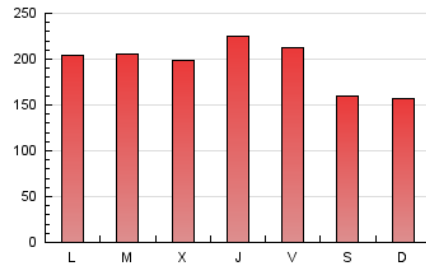

1. Cifras totales y promedios (Nacional e Internacional)

MES - AÑO	NAVEGADORES UNICOS	VISITAS	PAGINAS
Septiembre - 2021	70.842	261.905	587.522
PROMEDIO DIARIO	6.362	8.730	19.584
PROMEDIO LUNES-VIERNES	6.852	9.398	20.963
PROMEDIO SABADO-DOMINGO	5.013	6.895	15.792
PAGINAS / VISITAS	2,24		
DURACION MEDIA VISITAS	0:01:05		
DURACION MEDIA PAGINAS	0:00:52		

2. Secciones (Nacional e Internacional)

	PAGINAS	%
HOME	129.570	22.05 %
RESTO	457.952	77.95 %

3. Por día del mes (Nacional e Internacional)

Día	N. únicos	Visitas	Páginas	Día	N. únicos	Visitas	Páginas	Día	N. únicos	Visitas	Páginas
1	5.844	8.306	20.169	11	4.793	6.775	15.811	21	4.747	6.821	15.075
2	10.044	13.829	30.815	12	4.361	5.997	13.703	22	6.967	9.448	19.818
3	7.439	10.737	23.844	13	8.632	12.287	25.392	23	4.860	6.632	14.939
4	5.021	7.142	16.164	14	6.190	8.692	20.351	24	8.303	11.554	26.744
5	5.153	7.355	16.665	15	5.155	7.346	19.270	25	6.306	8.372	19.801
6	7.107	10.474	27.990	16	11.053	15.057	35.004	26	5.917	7.790	17.072
7	7.886	10.814	26.264	17	5.296	7.069	16.531	27	4.311	6.038	13.606
8	5.747	8.209	19.182	18	3.580	4.909	11.958	28	9.283	11.554	20.465
9	4.989	6.838	15.328	19	4.973	6.819	15.165	29	11.104	13.043	21.104
10	4.531	6.703	17.937	20	4.520	6.400	14.598	30	6.743	8.895	16.757

4. Gráficas (Nacional e Internacional)

4.1 Por día de la semana (promedio)

N. únicos / Visitas (x 100)

Páginas (x 100)

4.2 Por franja horaria (promedio)

Visitas (x 1000)

Páginas (x 1000)

4.3 Por meses