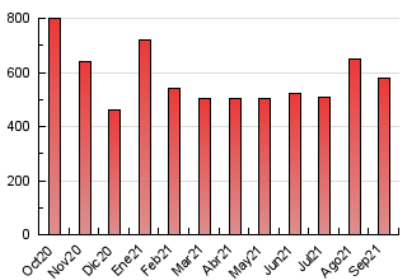

Páginas (x 1000)