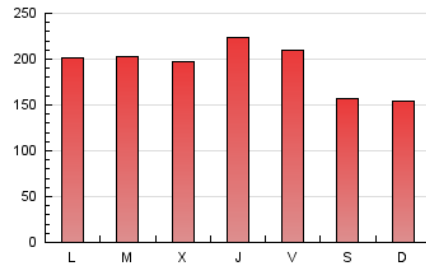

1. Cifras totales y promedios (Nacional)

MES - AÑO	NAVEGADORES UNICOS	VISITAS	PAGINAS
Septiembre - 2021	67.235	257.169	580.633
PROMEDIO DIARIO	6.220	8.572	19.354
PROMEDIO LUNES-VIERNES	6.702	9.230	20.718
PROMEDIO SABADO-DOMINGO	4.897	6.765	15.604
PAGINAS / VISITAS	2,26		
DURACION MEDIA VISITAS	0:01:05		
DURACION MEDIA PAGINAS	0:00:52		

2. Secciones (Nacional)

	PAGINAS	%
HOME	127.843	22.02 %
RESTO	452.790	77.98 %

3. Por día del mes (Nacional)

Día	N. únicos	Visitas	Páginas	Día	N. únicos	Visitas	Páginas	Día	N. únicos	Visitas	Páginas
1	5.690	8.143	19.944	11	4.658	6.631	15.609	21	4.619	6.673	14.882
2	9.872	13.643	30.545	12	4.265	5.888	13.550	22	6.830	9.285	19.578
3	7.283	10.570	23.546	13	8.509	12.141	25.180	23	4.731	6.491	14.766
4	4.900	7.004	15.980	14	6.052	8.539	20.141	24	8.148	11.403	26.483
5	5.031	7.213	16.471	15	4.996	7.170	19.011	25	6.205	8.261	19.606
6	6.913	10.258	27.707	16	10.829	14.820	34.603	26	5.811	7.667	16.888
7	7.710	10.631	25.995	17	5.143	6.899	16.263	27	4.187	5.900	13.430
8	5.615	8.056	18.966	18	3.462	4.779	11.795	28	9.150	11.391	20.231
9	4.861	6.697	15.118	19	4.843	6.674	14.931	29	10.967	12.869	20.857
10	4.345	6.500	17.675	20	4.388	6.248	14.357	30	6.595	8.725	16.525

4. Gráficas (Nacional)

4.1 Por día de la semana (promedio)

N. únicos / Visitas (x 100)

Páginas (x 100)

4.2 Por franja horaria (promedio)

Visitas (x 1000)

Páginas (x 1000)

4.3 Por meses