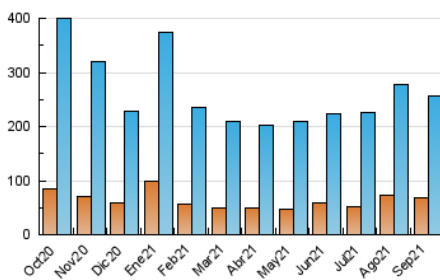

4.3 Por meses

N. únicos / Visitas (x 1000)