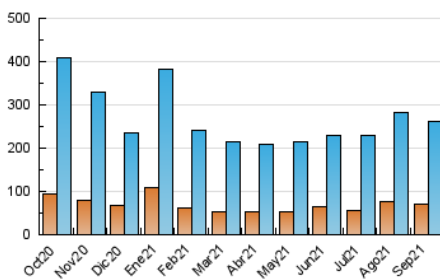

4.3 Por meses

N. únicos / Visitas (x 1000)