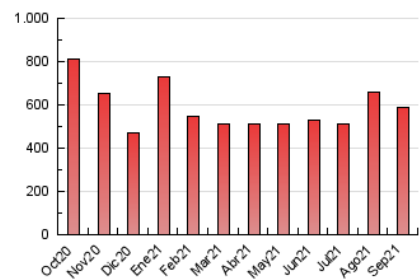

Páginas (x 1000)