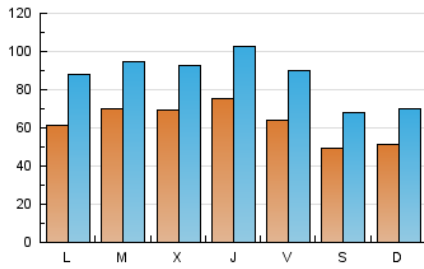

1. Cifras totales y promedios (Nacional e Internacional)

MES - AÑO	NAVEGADORES UNICOS	VISITAS	PAGINAS
Septiembre - 2021	70.842	261.905	587.522
PROMEDIO DIARIO	6.362	8.730	19.584
PROMEDIO LUNES-VIERNES	6.852	9.398	20.963
PROMEDIO SABADO-DOMINGO	5.013	6.895	15.792
PAGINAS / VISITAS	2,24		
DURACION MEDIA VISITAS	0:01:05		
DURACION MEDIA PAGINAS	0:00:52		

2. Secciones (Nacional e Internacional)

	PAGINAS	%
HOME	129.570	22.05 %
RESTO	457.952	77.95 %

3. Por día del mes (Nacional e Internacional)

Día	N. únicos	Visitas	Páginas	Día	N. únicos	Visitas	Páginas	Día	N. únicos	Visitas	Páginas
1	5.844	8.306	20.169	11	4.793	6.775	15.811	21	4.747	6.821	15.075
2	10.044	13.829	30.815	12	4.361	5.997	13.703	22	6.967	9.448	19.818
3	7.439	10.737	23.844	13	8.632	12.287	25.392	23	4.860	6.632	14.939
4	5.021	7.142	16.164	14	6.190	8.692	20.351	24	8.303	11.554	26.744
5	5.153	7.355	16.665	15	5.155	7.346	19.270	25	6.306	8.372	19.801
6	7.107	10.474	27.990	16	11.053	15.057	35.004	26	5.917	7.790	17.072
7	7.886	10.814	26.264	17	5.296	7.069	16.531	27	4.311	6.038	13.606
8	5.747	8.209	19.182	18	3.580	4.909	11.958	28	9.283	11.554	20.465
9	4.989	6.838	15.328	19	4.973	6.819	15.165	29	11.104	13.043	21.104
10	4.531	6.703	17.937	20	4.520	6.400	14.598	30	6.743	8.895	16.757

4. Gráficas (Nacional e Internacional)

4.1 Por día de la semana (promedio)

N. únicos / Visitas (x 100)

Páginas (x 100)

4.2 Por franja horaria (promedio)

Visitas (x 1000)

Páginas (x 1000)

4.3 Por meses