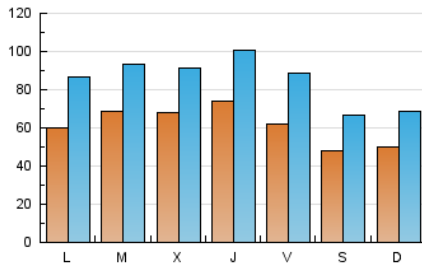

1. Cifras totales y promedios (Nacional)

MES - AÑO	NAVEGADORES UNICOS	VISITAS	PAGINAS
Septiembre - 2021	67.235	257.169	580.633
PROMEDIO DIARIO	6.220	8.572	19.354
PROMEDIO LUNES-VIERNES	6.702	9.230	20.718
PROMEDIO SABADO-DOMINGO	4.897	6.765	15.604
PAGINAS / VISITAS	2,26		
DURACION MEDIA VISITAS	0:01:05		
DURACION MEDIA PAGINAS	0:00:52		

2. Secciones (Nacional)

	PAGINAS	%
HOME	127.843	22.02 %
RESTO	452.790	77.98 %

3. Por día del mes (Nacional)

Día	N. únicos	Visitas	Páginas	Día	N. únicos	Visitas	Páginas	Día	N. únicos	Visitas	Páginas
1	5.690	8.143	19.944	11	4.658	6.631	15.609	21	4.619	6.673	14.882
2	9.872	13.643	30.545	12	4.265	5.888	13.550	22	6.830	9.285	19.578
3	7.283	10.570	23.546	13	8.509	12.141	25.180	23	4.731	6.491	14.766
4	4.900	7.004	15.980	14	6.052	8.539	20.141	24	8.148	11.403	26.483
5	5.031	7.213	16.471	15	4.996	7.170	19.011	25	6.205	8.261	19.606
6	6.913	10.258	27.707	16	10.829	14.820	34.603	26	5.811	7.667	16.888
7	7.710	10.631	25.995	17	5.143	6.899	16.263	27	4.187	5.900	13.430
8	5.615	8.056	18.966	18	3.462	4.779	11.795	28	9.150	11.391	20.231
9	4.861	6.697	15.118	19	4.843	6.674	14.931	29	10.967	12.869	20.857
10	4.345	6.500	17.675	20	4.388	6.248	14.357	30	6.595	8.725	16.525

4. Gráficas (Nacional)

4.1 Por día de la semana (promedio)

N. únicos / Visitas (x 100)

Páginas (x 100)

4.2 Por franja horaria (promedio)

Visitas (x 1000)

Páginas (x 1000)

4.3 Por meses