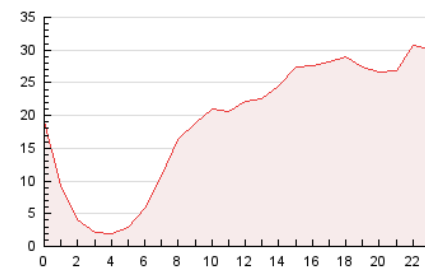

2. Secciones (Nacional)

	PAGINAS	%
HOME	75.576	16.57 %
RESTO	380.513	83.43 %

3. Por día del mes (Nacional)

Día	N. únicos	Visitas	Páginas	Día	N. únicos	Visitas	Páginas	Día	N. únicos	Visitas	Páginas
1	12.226	16.465	21.462	11	8.868	12.015	16.125	21	5.460	7.113	9.579
2	15.798	19.404	26.155	12	7.376	9.702	13.131	22	6.489	9.537	14.078
3	10.581	13.747	20.876	13	5.096	6.589	9.344	23	9.127	13.110	19.401
4	8.170	10.617	15.787	14	5.296	6.793	9.153	24	9.676	13.322	20.223
5	8.472	12.903	17.124	15	8.785	11.954	16.546	25	10.223	13.433	19.805
6	5.843	8.524	11.372	16	8.181	11.629	16.144	26	10.130	13.778	18.915
7	5.862	9.339	11.817	17	7.050	9.831	15.073	27	6.363	9.475	12.417
8	3.812	6.280	8.775	18	7.172	11.760	15.166	28	4.894	7.019	10.000
9	3.643	5.678	7.866	19	6.129	8.979	12.173	29	6.565	9.666	14.617
10	4.419	6.691	9.594	20	6.607	8.671	12.140	30	6.257	8.933	14.384
								31	7.779	10.980	16.847

4. Gráficas (Nacional)

4.1 Por día de la semana (promedio)

N. únicos / Visitas (x 100)

Páginas (x 100)

4.2 Por franja horaria (promedio)

Visitas_ (x 1000)

Páginas (x 1000)

4.3 Por meses