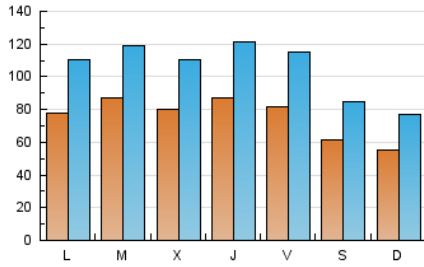

1. Cifras totales y promedios (Nacional e Internacional)

MES - AÑO	NAVEGADORES UNICOS	VISITAS	PAGINAS
Julio - 2024	115.196	329.471	461.742
PROMEDIO DIARIO	7.640	10.628	14.895
PROMEDIO LUNES-VIERNES	8.275	11.506	16.288
PROMEDIO SABADO-DOMINGO	5.817	8.104	10.890
PAGINAS / VISITAS	1,40		
DURACION MEDIA VISITAS	0:01:00		
TIEMPO INTERACCIÓN MEDIO	0:01:51		

2. Secciones (Nacional e Internacional)

	PAGINAS	%
HOME	76.242	16.51 %
RESTO	385.500	83.49 %

3. Por día del mes (Nacional e Internacional)

Día	N. únicos	Visitas	Páginas	Día	N. únicos	Visitas	Páginas	Día	N. únicos	Visitas	Páginas
1	12.842	17.310	22.158	11	9.077	12.250	16.377	21	5.534	7.201	9.674
2	15.978	19.730	26.458	12	7.475	9.823	13.241	22	6.614	9.700	14.246
3	10.700	13.912	21.055	13	5.184	6.704	9.459	23	9.213	13.235	19.536
4	8.280	10.751	15.941	14	5.371	6.880	9.244	24	9.779	13.438	20.370
5	8.833	13.208	17.524	15	8.931	12.153	16.704	25	10.356	13.596	19.968
6	6.200	8.834	11.695	16	8.247	11.718	16.260	26	10.208	13.859	19.032
7	6.001	9.594	12.021	17	7.133	9.911	15.177	27	6.490	9.623	12.577
8	3.907	6.371	8.926	18	7.243	11.870	15.264	28	5.068	7.236	10.194
9	3.750	5.807	7.997	19	6.190	9.068	12.268	29	6.710	9.856	14.807
10	4.549	6.857	9.760	20	6.686	8.761	12.256	30	6.328	9.051	14.492
								31	7.973	11.164	17.061

4. Gráficas (Nacional e Internacional)

4.1 Por día de la semana (promedio)

N. únicos / Visitas (x 100)

Páginas (x 100)

4.2 Por franja horaria (promedio)

Visitas_ (x 1000)

Páginas (x 1000)

4.3 Por meses