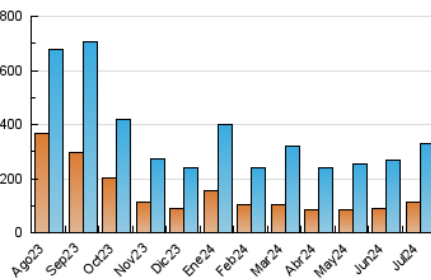

4.3 Por meses

N. únicos / Visitas (x 1000)