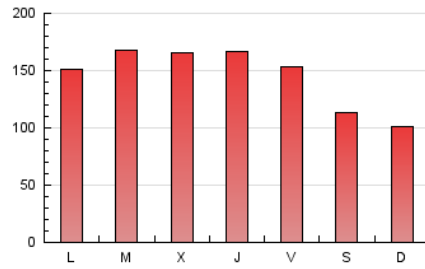

1. Cifras totales y promedios (Nacional)

MES - AÑO	NAVEGADORES UNICOS	VISITAS	PAGINAS
Julio - 2024	111.931	323.937	456.089
PROMEDIO DIARIO	7.495	10.450	14.713
PROMEDIO LUNES-VIERNES	8.127	11.322	16.099
PROMEDIO SABADO-DOMINGO	5.678	7.940	10.728
PAGINAS / VISITAS	1,41		
DURACION MEDIA VISITAS	0:01:00		
TIEMPO INTERACCIÓN MEDIO	0:01:54		

2. Secciones (Nacional)

	PAGINAS	%
HOME	75.576	16.57 %
RESTO	380.513	83.43 %

3. Por día del mes (Nacional)

Día	N. únicos	Visitas	Páginas	Día	N. únicos	Visitas	Páginas	Día	N. únicos	Visitas	Páginas
1	12.226	16.465	21.462	11	8.868	12.015	16.125	21	5.460	7.113	9.579
2	15.798	19.404	26.155	12	7.376	9.702	13.131	22	6.489	9.537	14.078
3	10.581	13.747	20.876	13	5.096	6.589	9.344	23	9.127	13.110	19.401
4	8.170	10.617	15.787	14	5.296	6.793	9.153	24	9.676	13.322	20.223
5	8.472	12.903	17.124	15	8.785	11.954	16.546	25	10.223	13.433	19.805
6	5.843	8.524	11.372	16	8.181	11.629	16.144	26	10.130	13.778	18.915
7	5.862	9.339	11.817	17	7.050	9.831	15.073	27	6.363	9.475	12.417
8	3.812	6.280	8.775	18	7.172	11.760	15.166	28	4.894	7.019	10.000
9	3.643	5.678	7.866	19	6.129	8.979	12.173	29	6.565	9.666	14.617
10	4.419	6.691	9.594	20	6.607	8.671	12.140	30	6.257	8.933	14.384
								31	7.779	10.980	16.847

4. Gráficas (Nacional)

4.1 Por día de la semana (promedio)

N. únicos / Visitas (x 100)

Páginas (x 100)

4.2 Por franja horaria (promedio)

Visitas_ (x 1000)

Páginas (x 1000)

4.3 Por meses