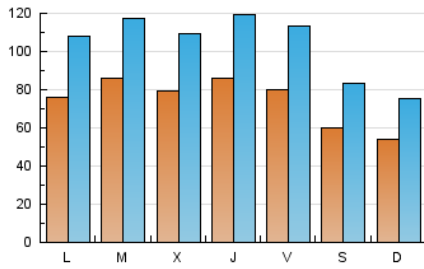

1. Cifras totales y promedios (Nacional)

MES - AÑO	NAVEGADORES UNICOS	VISITAS	PAGINAS
Julio - 2024	111.931	323.937	456.089
PROMEDIO DIARIO	7.495	10.450	14.713
PROMEDIO LUNES-VIERNES	8.127	11.322	16.099
PROMEDIO SABADO-DOMINGO	5.678	7.940	10.728
PAGINAS / VISITAS	1,41		
DURACION MEDIA VISITAS	0:01:00		
TIEMPO INTERACCIÓN MEDIO	0:01:54		

2. Secciones (Nacional)

	PAGINAS	%
HOME	75.576	16.57 %
RESTO	380.513	83.43 %

3. Por día del mes (Nacional)

Día	N. únicos	Visitas	Páginas	Día	N. únicos	Visitas	Páginas	Día	N. únicos	Visitas	Páginas
1	12.226	16.465	21.462	11	8.868	12.015	16.125	21	5.460	7.113	9.579
2	15.798	19.404	26.155	12	7.376	9.702	13.131	22	6.489	9.537	14.078
3	10.581	13.747	20.876	13	5.096	6.589	9.344	23	9.127	13.110	19.401
4	8.170	10.617	15.787	14	5.296	6.793	9.153	24	9.676	13.322	20.223
5	8.472	12.903	17.124	15	8.785	11.954	16.546	25	10.223	13.433	19.805
6	5.843	8.524	11.372	16	8.181	11.629	16.144	26	10.130	13.778	18.915
7	5.862	9.339	11.817	17	7.050	9.831	15.073	27	6.363	9.475	12.417
8	3.812	6.280	8.775	18	7.172	11.760	15.166	28	4.894	7.019	10.000
9	3.643	5.678	7.866	19	6.129	8.979	12.173	29	6.565	9.666	14.617
10	4.419	6.691	9.594	20	6.607	8.671	12.140	30	6.257	8.933	14.384
								31	7.779	10.980	16.847

4. Gráficas (Nacional)

4.1 Por día de la semana (promedio)

N. únicos / Visitas (x 100)

Páginas (x 100)

4.2 Por franja horaria (promedio)

Visitas_ (x 1000)

Páginas (x 1000)

4.3 Por meses