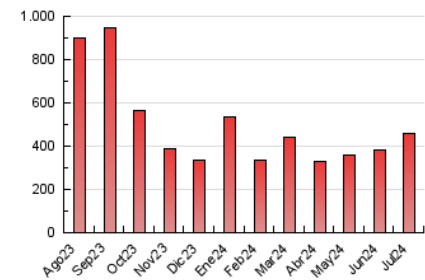

Páginas (x 1000)