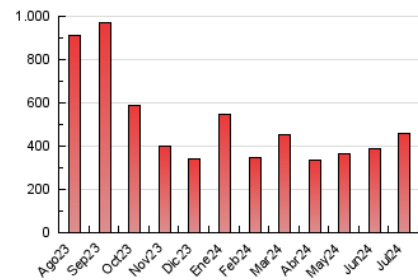

Páginas (x 1000)