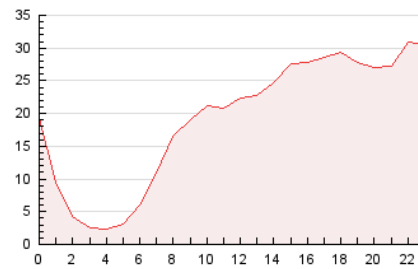

2. Secciones (Nacional e Internacional)

	PAGINAS	%
HOME	76.242	16.51 %
RESTO	385.500	83.49 %

3. Por día del mes (Nacional e Internacional)

Día	N. únicos	Visitas	Páginas	Día	N. únicos	Visitas	Páginas	Día	N. únicos	Visitas	Páginas
1	12.842	17.310	22.158	11	9.077	12.250	16.377	21	5.534	7.201	9.674
2	15.978	19.730	26.458	12	7.475	9.823	13.241	22	6.614	9.700	14.246
3	10.700	13.912	21.055	13	5.184	6.704	9.459	23	9.213	13.235	19.536
4	8.280	10.751	15.941	14	5.371	6.880	9.244	24	9.779	13.438	20.370
5	8.833	13.208	17.524	15	8.931	12.153	16.704	25	10.356	13.596	19.968
6	6.200	8.834	11.695	16	8.247	11.718	16.260	26	10.208	13.859	19.032
7	6.001	9.594	12.021	17	7.133	9.911	15.177	27	6.490	9.623	12.577
8	3.907	6.371	8.926	18	7.243	11.870	15.264	28	5.068	7.236	10.194
9	3.750	5.807	7.997	19	6.190	9.068	12.268	29	6.710	9.856	14.807
10	4.549	6.857	9.760	20	6.686	8.761	12.256	30	6.328	9.051	14.492
								31	7.973	11.164	17.061

4. Gráficas (Nacional e Internacional)

4.1 Por día de la semana (promedio)

N. únicos / Visitas (x 100)

Páginas (x 100)

4.2 Por franja horaria (promedio)

Visitas_ (x 1000)

Páginas (x 1000)

4.3 Por meses