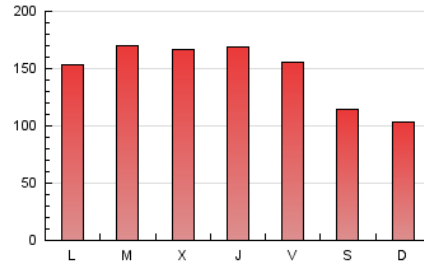

1. Cifras totales y promedios (Nacional e Internacional)

MES - AÑO	NAVEGADORES UNICOS	VISITAS	PAGINAS
Julio - 2024	115.196	329.471	461.742
PROMEDIO DIARIO	7.640	10.628	14.895
PROMEDIO LUNES-VIERNES	8.275	11.506	16.288
PROMEDIO SABADO-DOMINGO	5.817	8.104	10.890
PAGINAS / VISITAS	1,40		
DURACION MEDIA VISITAS	0:01:00		
TIEMPO INTERACCIÓN MEDIO	0:01:51		

2. Secciones (Nacional e Internacional)

	PAGINAS	%
HOME	76.242	16.51 %
RESTO	385.500	83.49 %

3. Por día del mes (Nacional e Internacional)

Día	N. únicos	Visitas	Páginas	Día	N. únicos	Visitas	Páginas	Día	N. únicos	Visitas	Páginas
1	12.842	17.310	22.158	11	9.077	12.250	16.377	21	5.534	7.201	9.674
2	15.978	19.730	26.458	12	7.475	9.823	13.241	22	6.614	9.700	14.246
3	10.700	13.912	21.055	13	5.184	6.704	9.459	23	9.213	13.235	19.536
4	8.280	10.751	15.941	14	5.371	6.880	9.244	24	9.779	13.438	20.370
5	8.833	13.208	17.524	15	8.931	12.153	16.704	25	10.356	13.596	19.968
6	6.200	8.834	11.695	16	8.247	11.718	16.260	26	10.208	13.859	19.032
7	6.001	9.594	12.021	17	7.133	9.911	15.177	27	6.490	9.623	12.577
8	3.907	6.371	8.926	18	7.243	11.870	15.264	28	5.068	7.236	10.194
9	3.750	5.807	7.997	19	6.190	9.068	12.268	29	6.710	9.856	14.807
10	4.549	6.857	9.760	20	6.686	8.761	12.256	30	6.328	9.051	14.492
								31	7.973	11.164	17.061

4. Gráficas (Nacional e Internacional)

4.1 Por día de la semana (promedio)

N. únicos / Visitas (x 100)

Páginas (x 100)

4.2 Por franja horaria (promedio)

Visitas_ (x 1000)

Páginas (x 1000)

4.3 Por meses