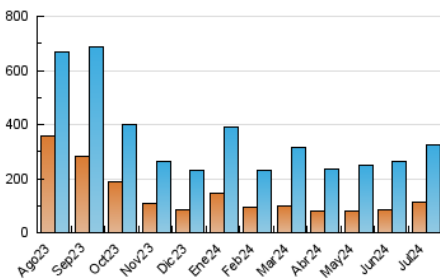

4.3 Por meses

N. únicos / Visitas (x 1000)