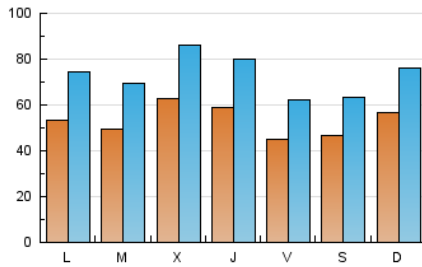

1. Cifras totales y promedios (Nacional)

MES - AÑO	NAVEGADORES UNICOS	VISITAS	PAGINAS
Julio - 2021	51.534	225.247	506.300
PROMEDIO DIARIO	5.301	7.266	16.332
PROMEDIO LUNES-VIERNES	5.375	7.410	16.821
PROMEDIO SABADO-DOMINGO	5.119	6.913	15.139
PAGINAS / VISITAS	2,25		
DURACION MEDIA VISITAS	0:01:34		
DURACION MEDIA PAGINAS	0:01:15		

2. Secciones (Nacional)

	PAGINAS	%
HOME	117.953	23.30 %
RESTO	388.347	76.70 %

3. Por día del mes (Nacional)

Día	N. únicos	Visitas	Páginas	Día	N. únicos	Visitas	Páginas	Día	N. únicos	Visitas	Páginas
1	5.528	7.683	16.905	11	3.553	4.882	10.187	21	6.446	8.742	18.075
2	3.687	5.321	12.207	12	4.316	6.112	14.890	22	5.607	7.401	15.311
3	4.571	5.968	12.387	13	5.502	7.703	17.592	23	5.552	7.562	16.525
4	5.587	7.403	15.144	14	7.737	10.610	24.269	24	6.822	9.536	20.852
5	5.441	7.667	17.273	15	6.688	9.115	20.936	25	5.632	7.559	17.878
6	4.427	6.265	14.395	16	3.987	5.544	13.190	26	5.005	6.943	17.196
7	4.436	6.184	14.380	17	4.002	5.509	12.793	27	5.089	7.135	17.352
8	3.739	5.355	11.703	18	7.890	10.667	23.037	28	6.400	8.850	21.633
9	4.547	6.225	13.505	19	6.647	9.080	20.331	29	7.955	10.316	22.784
10	3.312	4.449	9.457	20	4.858	6.617	14.363	30	4.656	6.598	15.237
								31	4.698	6.246	14.513

4. Gráficas (Nacional)

4.1 Por día de la semana (promedio)

N. únicos / Visitas (x 100)

Páginas (x 100)

4.2 Por franja horaria (promedio)

Visitas (x 1000)

Páginas (x 1000)

4.3 Por meses