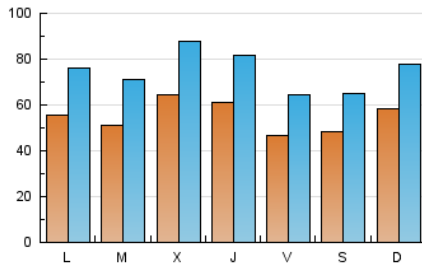

1. Cifras totales y promedios (Nacional e Internacional)

MES - AÑO	NAVEGADORES UNICOS	VISITAS	PAGINAS
Julio - 2021	56.290	230.604	513.327
PROMEDIO DIARIO	5.471	7.439	16.559
PROMEDIO LUNES-VIERNES	5.552	7.590	17.055
PROMEDIO SABADO-DOMINGO	5.273	7.068	15.346
PAGINAS / VISITAS	2,23		
DURACION MEDIA VISITAS	0:01:32		
DURACION MEDIA PAGINAS	0:01:15		

2. Secciones (Nacional e Internacional)

	PAGINAS	%
HOME	119.417	23.26 %
RESTO	393.910	76.74 %

3. Por día del mes (Nacional e Internacional)

Día	N. únicos	Visitas	Páginas	Día	N. únicos	Visitas	Páginas	Día	N. únicos	Visitas	Páginas
1	5.766	7.926	17.257	11	3.705	5.042	10.370	21	6.596	8.905	18.339
2	3.894	5.535	12.482	12	4.475	6.279	15.093	22	5.780	7.570	15.526
3	4.719	6.124	12.557	13	5.657	7.865	17.789	23	5.730	7.729	16.710
4	5.743	7.570	15.404	14	7.926	10.820	24.507	24	6.982	9.697	21.071
5	5.621	7.864	17.523	15	6.842	9.286	21.156	25	5.807	7.717	18.088
6	4.601	6.451	14.650	16	4.141	5.707	13.369	26	5.178	7.098	17.391
7	4.597	6.361	14.609	17	4.144	5.649	12.983	27	5.256	7.300	17.565
8	3.896	5.516	11.901	18	8.035	10.820	23.279	28	6.595	9.035	21.867
9	4.703	6.393	13.818	19	6.874	9.287	20.603	29	8.155	10.505	23.051
10	3.457	4.599	9.646	20	5.013	6.764	14.547	30	4.857	6.794	15.462
								31	4.861	6.396	14.714

4. Gráficas (Nacional e Internacional)

4.1 Por día de la semana (promedio)

N. únicos / Visitas (x 100)

Páginas (x 100)

4.2 Por franja horaria (promedio)

Visitas (x 1000)

Páginas (x 1000)

4.3 Por meses