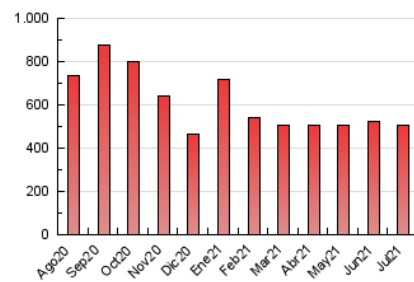

1. Cifras totales y promedios (Nacional)

MES - AÑO	NAVEGADORES UNICOS	VISITAS	PAGINAS
Julio - 2021	51.534	225.247	506.300
PROMEDIO DIARIO	5.301	7.266	16.332
PROMEDIO LUNES-VIERNES	5.375	7.410	16.821
PROMEDIO SABADO-DOMINGO	5.119	6.913	15.139
PAGINAS / VISITAS	2,25		
DURACION MEDIA VISITAS	0:01:34		
DURACION MEDIA PAGINAS	0:01:15		

2. Secciones (Nacional)

	PAGINAS	%
HOME	117.953	23.30 %
RESTO	388.347	76.70 %

3. Por día del mes (Nacional)

Día	N. únicos	Visitas	Páginas	Día	N. únicos	Visitas	Páginas	Día	N. únicos	Visitas	Páginas
1	5.528	7.683	16.905	11	3.553	4.882	10.187	21	6.446	8.742	18.075
2	3.687	5.321	12.207	12	4.316	6.112	14.890	22	5.607	7.401	15.311
3	4.571	5.968	12.387	13	5.502	7.703	17.592	23	5.552	7.562	16.525
4	5.587	7.403	15.144	14	7.737	10.610	24.269	24	6.822	9.536	20.852
5	5.441	7.667	17.273	15	6.688	9.115	20.936	25	5.632	7.559	17.878
6	4.427	6.265	14.395	16	3.987	5.544	13.190	26	5.005	6.943	17.196
7	4.436	6.184	14.380	17	4.002	5.509	12.793	27	5.089	7.135	17.352
8	3.739	5.355	11.703	18	7.890	10.667	23.037	28	6.400	8.850	21.633
9	4.547	6.225	13.505	19	6.647	9.080	20.331	29	7.955	10.316	22.784
10	3.312	4.449	9.457	20	4.858	6.617	14.363	30	4.656	6.598	15.237
								31	4.698	6.246	14.513

4. Gráficas (Nacional)

4.1 Por día de la semana (promedio)

N. únicos / Visitas (x 100)

Páginas (x 100)

4.2 Por franja horaria (promedio)

Visitas (x 1000)

Páginas (x 1000)

4.3 Por meses

N. únicos / Visitas (x 1000)

Páginas (x 1000)

5. Observaciones

Este Medio Electrónico de Comunicación ha sido medido por la herramienta Google Analytics de Google

6. Definiciones básicas (Para más información ver Normas Técnicas para el Control de los Medios Electrónicos de Comunicación)