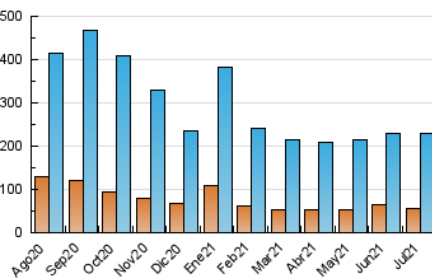

4.3 Por meses

N. únicos / Visitas (x 1000)