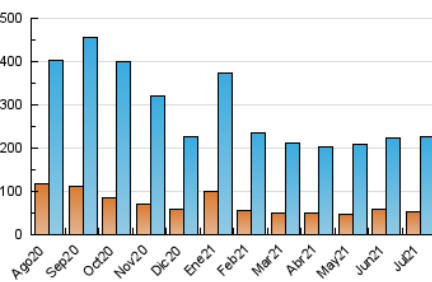

1. Cifras totales y promedios (Nacional)

MES - AÑO	NAVEGADORES UNICOS	VISITAS	PAGINAS
Julio - 2021	51.534	225.247	506.300
PROMEDIO DIARIO	5.301	7.266	16.332
PROMEDIO LUNES-VIERNES	5.375	7.410	16.821
PROMEDIO SABADO-DOMINGO	5.119	6.913	15.139
PAGINAS / VISITAS	2,25		
DURACION MEDIA VISITAS	0:01:34		
DURACION MEDIA PAGINAS	0:01:15		

2. Secciones (Nacional)

	PAGINAS	%
HOME	117.953	23.30 %
RESTO	388.347	76.70 %

3. Por día del mes (Nacional)

Día	N. únicos	Visitas	Páginas	Día	N. únicos	Visitas	Páginas	Día	N. únicos	Visitas	Páginas
1	5.528	7.683	16.905	11	3.553	4.882	10.187	21	6.446	8.742	18.075
2	3.687	5.321	12.207	12	4.316	6.112	14.890	22	5.607	7.401	15.311
3	4.571	5.968	12.387	13	5.502	7.703	17.592	23	5.552	7.562	16.525
4	5.587	7.403	15.144	14	7.737	10.610	24.269	24	6.822	9.536	20.852
5	5.441	7.667	17.273	15	6.688	9.115	20.936	25	5.632	7.559	17.878
6	4.427	6.265	14.395	16	3.987	5.544	13.190	26	5.005	6.943	17.196
7	4.436	6.184	14.380	17	4.002	5.509	12.793	27	5.089	7.135	17.352
8	3.739	5.355	11.703	18	7.890	10.667	23.037	28	6.400	8.850	21.633
9	4.547	6.225	13.505	19	6.647	9.080	20.331	29	7.955	10.316	22.784
10	3.312	4.449	9.457	20	4.858	6.617	14.363	30	4.656	6.598	15.237
								31	4.698	6.246	14.513

4. Gráficas (Nacional)

4.1 Por día de la semana (promedio)

N. únicos / Visitas (x 100)

Páginas (x 100)

4.2 Por franja horaria (promedio)

Visitas (x 1000)

Páginas (x 1000)

4.3 Por meses

N. únicos / Visitas (x 1000)

Páginas (x 1000)

5. Observaciones

Este Medio Electrónico de Comunicación ha sido medido por la herramienta Google Analytics de Google

6. Definiciones básicas (Para más información ver Normas Técnicas para el Control de los Medios Electrónicos de Comunicación)