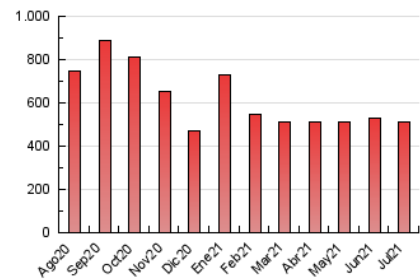

Páginas (x 1000)