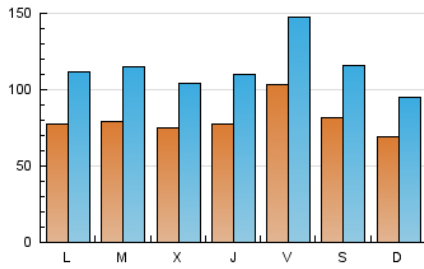

4. Gráficas (Nacional e Internacional)

4.1 Por día de la semana (promedio)

N. únicos / Visitas (x 100)