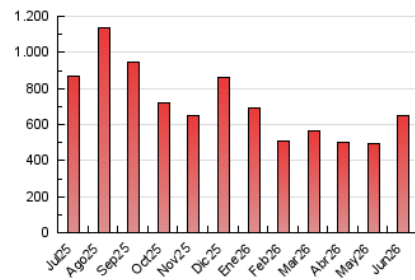

#### 4. Gráficas (Nacional e Internacional)

##### 4.1 Por día de la semana (promedio)

N. únicos / Visitas (x 100)

Páginas (x 100)

##### 4.2 Por franja horaria (promedio)

Visitas\_ (x 1000)

Páginas (x 1000)

##### 4.3 Por meses

N. únicos / Visitas (x 1000)

Páginas (x 1000)