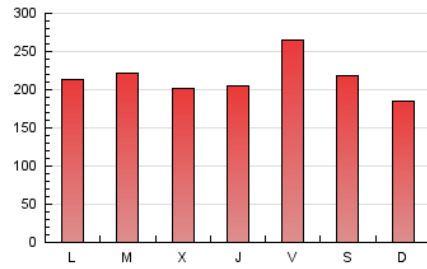

Páginas (x 100)