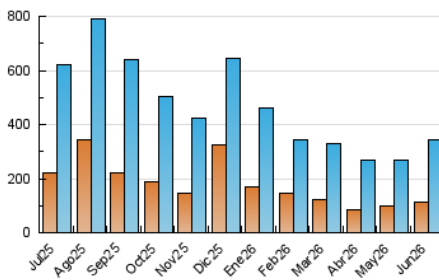

### 3. Por día del mes (Nacional e Internacional)

Día	N. únicos	Visitas	Páginas	Día	N. únicos	Visitas	Páginas	Día	N. únicos	Visitas	Páginas
1	7.966	10.659	19.258	11	7.988	10.617	19.890	21	5.435	7.688	15.780
2	8.579	11.681	23.257	12	7.835	10.247	18.222	22	9.444	14.507	29.044
3	7.907	10.567	19.806	13	7.061	9.926	18.654	23	7.352	10.768	21.245
4	6.595	9.094	15.876	14	5.720	7.844	15.230	24	5.553	8.165	15.341
5	6.764	9.082	16.864	15	5.627	8.209	15.804	25	7.218	10.557	18.771
6	11.806	17.178	31.241	16	10.037	14.922	27.574	26	15.555	23.385	41.918
7	9.019	12.089	23.719	17	9.151	13.188	26.291	27	7.597	10.382	20.648
8	8.239	11.690	21.575	18	9.266	13.718	27.667	28	7.480	10.286	19.237
9	6.514	9.507	18.318	19	11.149	16.328	28.986	29	7.438	10.845	20.971
10	7.286	9.775	19.174	20	6.121	8.693	16.746	30	7.200	10.508	20.823

##### 4.1 Por día de la semana (promedio)

N. únicos / Visitas (x 100)

Páginas (x 100)

##### 4.2 Por franja horaria (promedio)

Visitas\_ (x 1000)

Páginas (x 1000)

##### 4.3 Por meses

N. únicos / Visitas (x 1000)

Páginas (x 1000)