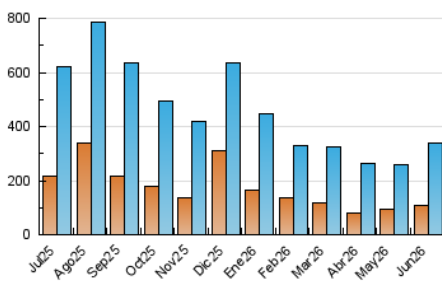

#### 4.1 Por día de la semana (promedio)

N. únicos / Visitas (x 100)

Páginas (x 100)

#### 4.2 Por franja horaria (promedio)

Visitas\_ (x 1000)

Páginas (x 1000)

#### 4.3 Por meses

N. únicos / Visitas (x 1000)

Páginas (x 1000)