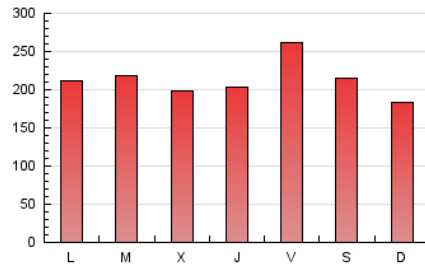

Páginas (x 100)