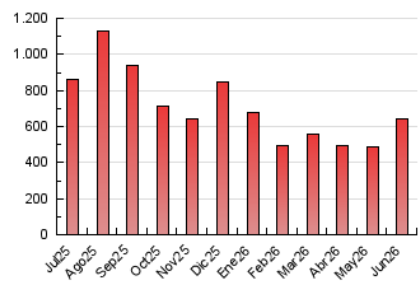

#### 4.1 Por día de la semana (promedio)

N. únicos / Visitas (x 100)

Páginas (x 100)

#### 4.2 Por franja horaria (promedio)

Visitas\_ (x 1000)

Páginas (x 1000)

#### 4.3 Por meses

N. únicos / Visitas (x 1000)

Páginas (x 1000)

## 5. Observaciones

Este Medio Electrónico de Comunicación ha sido medido por la herramienta Google Analytics de Google (GA4).