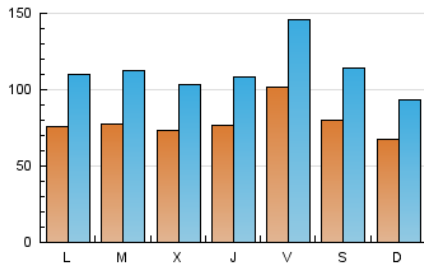

4. Gráficas (Nacional)

4.1 Por día de la semana (promedio)

N. únicos / Visitas (x 100)