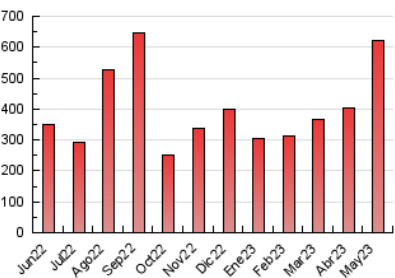

Páginas (x 1000)