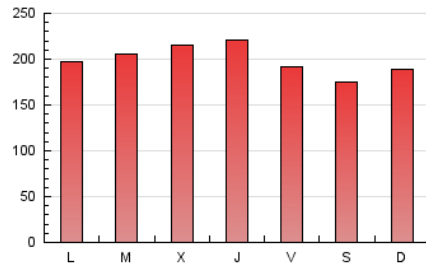

1. Cifras totales y promedios (Nacional e Internacional)

MES - AÑO	NAVEGADORES UNICOS	VISITAS	PAGINAS
Mayo - 2023	211.127	395.779	620.451
PROMEDIO DIARIO	10.630	12.767	20.015
PROMEDIO LUNES-VIERNES	11.119	13.312	20.629
PROMEDIO SABADO-DOMINGO	9.224	11.200	18.247
PAGINAS / VISITAS	1,57		
DURACION MEDIA VISITAS	0:00:50		
DURACION MEDIA PAGINAS	0:01:29		

2. Secciones (Nacional e Internacional)

	PAGINAS	%
HOME	104.550	16.85 %
RESTO	515.901	83.15 %

3. Por día del mes (Nacional e Internacional)

Día	N. únicos	Visitas	Páginas	Día	N. únicos	Visitas	Páginas	Día	N. únicos	Visitas	Páginas
1	6.337	8.371	14.517	11	7.227	8.681	13.259	21	5.305	7.148	13.288
2	7.613	9.928	16.274	12	13.903	15.477	21.112	22	6.698	9.008	15.873
3	5.803	7.622	13.197	13	7.387	8.785	13.317	23	8.096	11.187	19.343
4	6.845	9.110	15.693	14	4.248	5.581	10.053	24	6.262	8.526	15.728
5	14.292	16.835	25.192	15	3.238	4.622	9.529	25	8.923	11.395	19.537
6	20.529	22.424	30.628	16	18.755	20.583	28.152	26	7.519	9.432	15.360
7	15.166	16.977	23.677	17	38.276	40.382	49.955	27	7.502	9.298	14.647
8	14.887	17.481	25.760	18	29.346	31.913	40.082	28	8.499	12.740	28.705
9	13.544	15.596	22.066	19	7.088	8.837	15.106	29	10.810	15.259	33.045
10	6.728	8.298	13.087	20	5.154	6.644	11.663	30	6.921	8.854	16.680
								31	6.620	8.785	15.926

4. Gráficas (Nacional e Internacional)

4.1 Por día de la semana (promedio)

N. únicos / Visitas (x 100)

Páginas (x 100)

4.2 Por franja horaria (promedio)

Visitas_ (x 1000)

Páginas (x 1000)

4.3 Por meses