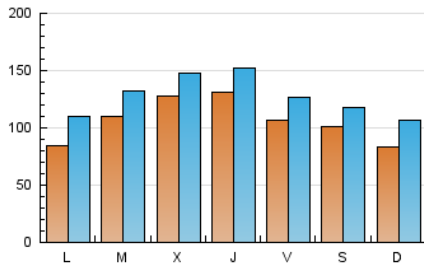

1. Cifras totales y promedios (Nacional e Internacional)

MES - AÑO	NAVEGADORES UNICOS	VISITAS	PAGINAS
Mayo - 2023	211.127	395.779	620.451
PROMEDIO DIARIO	10.630	12.767	20.015
PROMEDIO LUNES-VIERNES	11.119	13.312	20.629
PROMEDIO SABADO-DOMINGO	9.224	11.200	18.247
PAGINAS / VISITAS	1,57		
DURACION MEDIA VISITAS	0:00:50		
DURACION MEDIA PAGINAS	0:01:29		

2. Secciones (Nacional e Internacional)

	PAGINAS	%
HOME	104.550	16.85 %
RESTO	515.901	83.15 %

3. Por día del mes (Nacional e Internacional)

Día	N. únicos	Visitas	Páginas	Día	N. únicos	Visitas	Páginas	Día	N. únicos	Visitas	Páginas
1	6.337	8.371	14.517	11	7.227	8.681	13.259	21	5.305	7.148	13.288
2	7.613	9.928	16.274	12	13.903	15.477	21.112	22	6.698	9.008	15.873
3	5.803	7.622	13.197	13	7.387	8.785	13.317	23	8.096	11.187	19.343
4	6.845	9.110	15.693	14	4.248	5.581	10.053	24	6.262	8.526	15.728
5	14.292	16.835	25.192	15	3.238	4.622	9.529	25	8.923	11.395	19.537
6	20.529	22.424	30.628	16	18.755	20.583	28.152	26	7.519	9.432	15.360
7	15.166	16.977	23.677	17	38.276	40.382	49.955	27	7.502	9.298	14.647
8	14.887	17.481	25.760	18	29.346	31.913	40.082	28	8.499	12.740	28.705
9	13.544	15.596	22.066	19	7.088	8.837	15.106	29	10.810	15.259	33.045
10	6.728	8.298	13.087	20	5.154	6.644	11.663	30	6.921	8.854	16.680
								31	6.620	8.785	15.926

4. Gráficas (Nacional e Internacional)

4.1 Por día de la semana (promedio)

N. únicos / Visitas (x 100)

Páginas (x 100)

4.2 Por franja horaria (promedio)

Visitas_ (x 1000)

Páginas (x 1000)

4.3 Por meses