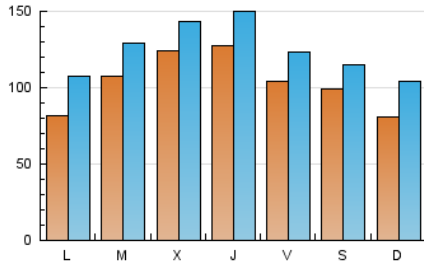

1. Cifras totales y promedios (Nacional)

MES - AÑO	NAVEGADORES UNICOS	VISITAS	PAGINAS
Mayo - 2023	203.289	387.156	610.213
PROMEDIO DIARIO	10.367	12.489	19.684
PROMEDIO LUNES-VIERNES	10.843	13.025	20.290
PROMEDIO SABADO-DOMINGO	9.000	10.949	17.942
PAGINAS / VISITAS	1,58		
DURACION MEDIA VISITAS	0:00:51		
DURACION MEDIA PAGINAS	0:01:28		

2. Secciones (Nacional)

	PAGINAS	%
HOME	103.296	16.93 %
RESTO	506.917	83.07 %

3. Por día del mes (Nacional)

Día	N. únicos	Visitas	Páginas	Día	N. únicos	Visitas	Páginas	Día	N. únicos	Visitas	Páginas
1	6.152	8.197	14.327	11	7.031	8.458	13.010	21	5.076	6.904	12.975
2	7.285	9.589	15.894	12	13.637	15.228	20.834	22	6.407	8.723	15.534
3	5.503	7.309	12.837	13	7.195	8.517	13.016	23	7.861	10.923	19.034
4	6.616	8.867	15.410	14	4.073	5.387	9.816	24	6.051	8.290	15.432
5	13.968	16.560	24.858	15	3.096	4.463	9.331	25	8.720	11.196	19.293
6	20.331	22.181	30.359	16	18.500	20.328	27.851	26	7.283	9.183	15.070
7	14.950	16.754	23.387	17	37.665	39.763	49.295	27	7.217	8.976	14.285
8	14.685	17.217	25.445	18	28.794	31.360	39.467	28	8.241	12.473	28.335
9	13.306	15.323	21.747	19	6.722	8.464	14.668	29	10.554	14.994	32.627
10	6.519	8.027	12.762	20	4.918	6.396	11.361	30	6.700	8.622	16.404
								31	6.332	8.484	15.549

4. Gráficas (Nacional)

4.1 Por día de la semana (promedio)

N. únicos / Visitas (x 100)

Páginas (x 100)

4.2 Por franja horaria (promedio)

Visitas_ (x 1000)

Páginas (x 1000)

4.3 Por meses