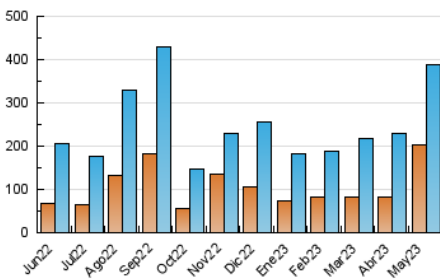

4.3 Por meses

N. únicos / Visitas (x 1000)