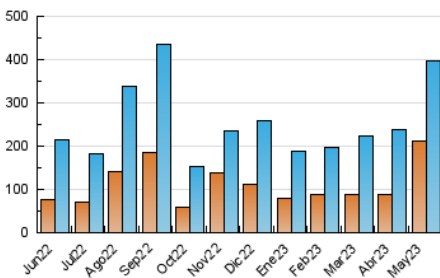

4.3 Por meses

N. únicos / Visitas (x 1000)