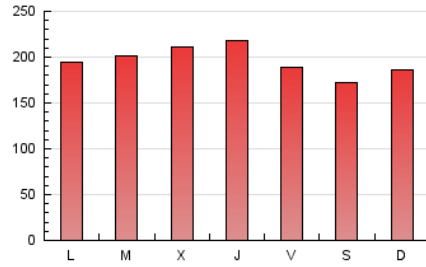

1. Cifras totales y promedios (Nacional)

MES - AÑO	NAVEGADORES UNICOS	VISITAS	PAGINAS
Mayo - 2023	203.289	387.156	610.213
PROMEDIO DIARIO	10.367	12.489	19.684
PROMEDIO LUNES-VIERNES	10.843	13.025	20.290
PROMEDIO SABADO-DOMINGO	9.000	10.949	17.942
PAGINAS / VISITAS	1,58		
DURACION MEDIA VISITAS	0:00:51		
DURACION MEDIA PAGINAS	0:01:28		

2. Secciones (Nacional)

	PAGINAS	%
HOME	103.296	16.93 %
RESTO	506.917	83.07 %

3. Por día del mes (Nacional)

Día	N. únicos	Visitas	Páginas	Día	N. únicos	Visitas	Páginas	Día	N. únicos	Visitas	Páginas
1	6.152	8.197	14.327	11	7.031	8.458	13.010	21	5.076	6.904	12.975
2	7.285	9.589	15.894	12	13.637	15.228	20.834	22	6.407	8.723	15.534
3	5.503	7.309	12.837	13	7.195	8.517	13.016	23	7.861	10.923	19.034
4	6.616	8.867	15.410	14	4.073	5.387	9.816	24	6.051	8.290	15.432
5	13.968	16.560	24.858	15	3.096	4.463	9.331	25	8.720	11.196	19.293
6	20.331	22.181	30.359	16	18.500	20.328	27.851	26	7.283	9.183	15.070
7	14.950	16.754	23.387	17	37.665	39.763	49.295	27	7.217	8.976	14.285
8	14.685	17.217	25.445	18	28.794	31.360	39.467	28	8.241	12.473	28.335
9	13.306	15.323	21.747	19	6.722	8.464	14.668	29	10.554	14.994	32.627
10	6.519	8.027	12.762	20	4.918	6.396	11.361	30	6.700	8.622	16.404
								31	6.332	8.484	15.549

4. Gráficas (Nacional)

4.1 Por día de la semana (promedio)

N. únicos / Visitas (x 100)

Páginas (x 100)

4.2 Por franja horaria (promedio)

Visitas_ (x 1000)

Páginas (x 1000)

4.3 Por meses