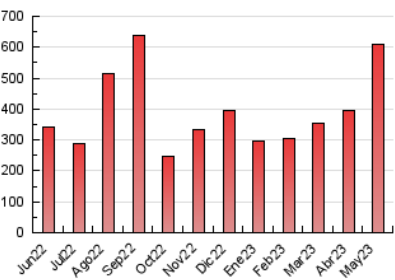

Páginas (x 1000)