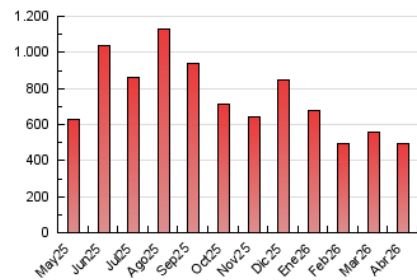

1. Cifras totales y promedios (Nacional)

MES - AÑO	NAVEGADORES UNICOS	VISITAS	PAGINAS
Abril - 2026	80.673	262.420	493.779
PROMEDIO DIARIO	6.041	8.815	16.459
PROMEDIO LUNES-VIERNES	6.526	9.489	17.609
PROMEDIO SABADO-DOMINGO	4.708	6.964	13.297
PAGINAS / VISITAS	1,87		
DURACION MEDIA VISITAS	0:05:20		
TIEMPO INTERACCIÓN MEDIO	0:04:22		

2. Secciones (Nacional)

	PAGINAS	%
HOME	103.791	21.02 %
RESTO	389.988	78.98 %

3. Por día del mes (Nacional)

Día	N. únicos	Visitas	Páginas	Día	N. únicos	Visitas	Páginas	Día	N. únicos	Visitas	Páginas
1	5.757	8.721	16.192	11	5.418	8.070	16.991	21	10.374	14.687	24.620
2	4.671	6.524	12.956	12	5.470	7.963	15.123	22	8.174	11.451	20.253
3	5.869	8.432	16.137	13	5.751	8.449	17.460	23	8.745	12.389	22.540
4	4.288	6.397	12.277	14	7.594	11.488	22.403	24	6.693	9.498	17.212
5	4.054	5.999	11.386	15	12.474	17.065	29.324	25	4.610	6.795	12.426
6	6.374	9.713	17.090	16	6.748	9.360	16.642	26	4.361	6.382	12.150
7	4.509	6.642	11.361	17	5.561	8.070	14.822	27	5.348	7.907	15.876
8	5.399	7.821	14.310	18	5.324	7.981	14.502	28	5.049	7.510	14.787
9	5.036	7.531	14.644	19	4.138	6.122	11.519	29	6.283	9.391	17.280
10	6.917	10.052	19.742	20	4.342	7.037	13.996	30	5.897	9.016	17.758

4. Gráficas (Nacional)

4.1 Por día de la semana (promedio)

N. únicos / Visitas (x 100)

Páginas (x 100)

4.2 Por franja horaria (promedio)

Visitas_ (x 1000)

Páginas (x 1000)

4.3 Por meses

N. únicos / Visitas (x 1000)

Páginas (x 1000)

5. Observaciones

Este Medio Electrónico de Comunicación ha sido medido por la herramienta Google Analytics de Google (GA4).

6. Definiciones básicas (Para más información ver Normas Técnicas para el Control de los Medios Electrónicos de Comunicación)