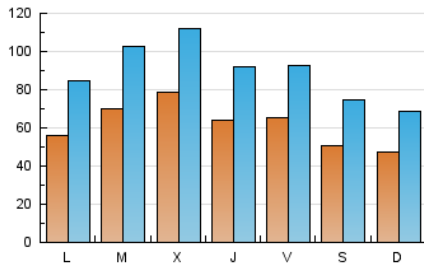

1. Cifras totales y promedios (Nacional e Internacional)

MES - AÑO	NAVEGADORES UNICOS	VISITAS	PAGINAS
Abril - 2026	85.365	267.731	501.743
PROMEDIO DIARIO	6.238	9.033	16.760
PROMEDIO LUNES-VIERNES	6.725	9.711	17.918
PROMEDIO SABADO-DOMINGO	4.900	7.170	13.576
PAGINAS / VISITAS	1,86		
DURACION MEDIA VISITAS	0:05:20		
TIEMPO INTERACCIÓN MEDIO	0:04:17		

2. Secciones (Nacional e Internacional)

	PAGINAS	%
HOME	105.885	21.06 %
RESTO	396.924	78.94 %

3. Por día del mes (Nacional e Internacional)

Día	N. únicos	Visitas	Páginas	Día	N. únicos	Visitas	Páginas	Día	N. únicos	Visitas	Páginas
1	6.218	9.223	16.772	11	5.529	8.185	17.148	21	10.526	14.905	24.885
2	5.047	6.876	13.499	12	5.594	8.108	15.372	22	8.368	11.658	20.606
3	6.238	8.817	16.568	13	5.865	8.582	17.679	23	8.893	12.641	22.888
4	4.629	6.746	12.714	14	7.751	11.620	22.671	24	6.895	9.719	17.528
5	4.598	6.563	12.060	15	12.634	17.271	29.617	25	4.734	6.956	12.675
6	6.635	10.017	17.511	16	6.872	9.515	16.875	26	4.454	6.469	12.290
7	4.671	6.794	11.581	17	5.668	8.183	14.967	27	5.466	8.045	16.071
8	5.720	8.187	14.691	18	5.417	8.092	14.696	28	5.137	7.617	14.896
9	5.198	7.687	14.896	19	4.246	6.237	11.653	29	6.378	9.496	17.550
10	7.205	10.430	20.174	20	4.556	7.219	14.355	30	6.011	9.136	17.921

4. Gráficas (Nacional e Internacional)

4.1 Por día de la semana (promedio)

N. únicos / Visitas (x 100)

Páginas (x 100)

4.2 Por franja horaria (promedio)

Visitas_ (x 1000)

Páginas (x 1000)

4.3 Por meses