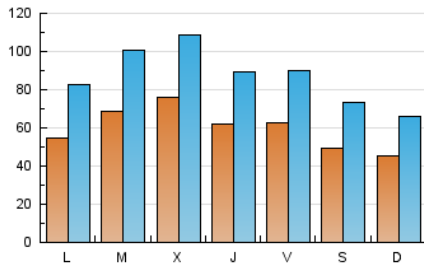

1. Cifras totales y promedios (Nacional)

MES - AÑO	NAVEGADORES UNICOS	VISITAS	PAGINAS
Abril - 2026	80.673	262.420	493.779
PROMEDIO DIARIO	6.041	8.815	16.459
PROMEDIO LUNES-VIERNES	6.526	9.489	17.609
PROMEDIO SABADO-DOMINGO	4.708	6.964	13.297
PAGINAS / VISITAS	1,87		
DURACION MEDIA VISITAS	0:05:20		
TIEMPO INTERACCIÓN MEDIO	0:04:22		

2. Secciones (Nacional)

	PAGINAS	%
HOME	103.791	21.02 %
RESTO	389.988	78.98 %

3. Por día del mes (Nacional)

Día	N. únicos	Visitas	Páginas	Día	N. únicos	Visitas	Páginas	Día	N. únicos	Visitas	Páginas
1	5.757	8.721	16.192	11	5.418	8.070	16.991	21	10.374	14.687	24.620
2	4.671	6.524	12.956	12	5.470	7.963	15.123	22	8.174	11.451	20.253
3	5.869	8.432	16.137	13	5.751	8.449	17.460	23	8.745	12.389	22.540
4	4.288	6.397	12.277	14	7.594	11.488	22.403	24	6.693	9.498	17.212
5	4.054	5.999	11.386	15	12.474	17.065	29.324	25	4.610	6.795	12.426
6	6.374	9.713	17.090	16	6.748	9.360	16.642	26	4.361	6.382	12.150
7	4.509	6.642	11.361	17	5.561	8.070	14.822	27	5.348	7.907	15.876
8	5.399	7.821	14.310	18	5.324	7.981	14.502	28	5.049	7.510	14.787
9	5.036	7.531	14.644	19	4.138	6.122	11.519	29	6.283	9.391	17.280
10	6.917	10.052	19.742	20	4.342	7.037	13.996	30	5.897	9.016	17.758

4. Gráficas (Nacional)

4.1 Por día de la semana (promedio)

N. únicos / Visitas (x 100)

Páginas (x 100)

4.2 Por franja horaria (promedio)

Visitas_ (x 1000)

Páginas (x 1000)

4.3 Por meses