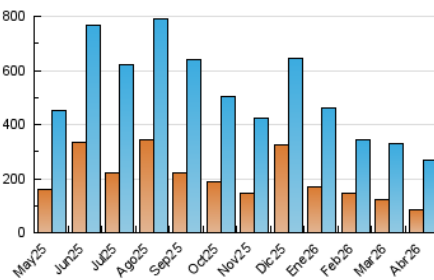

4.3 Por meses

N. únicos / Visitas (x 1000)