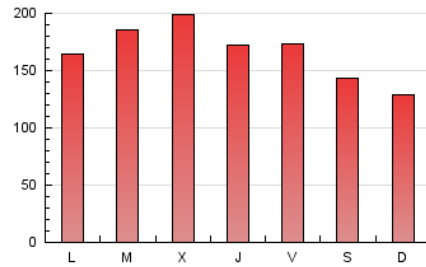

1. Cifras totales y promedios (Nacional e Internacional)

MES - AÑO	NAVEGADORES UNICOS	VISITAS	PAGINAS
Abril - 2026	85.365	267.731	501.743
PROMEDIO DIARIO	6.238	9.033	16.760
PROMEDIO LUNES-VIERNES	6.725	9.711	17.918
PROMEDIO SABADO-DOMINGO	4.900	7.170	13.576
PAGINAS / VISITAS	1,86		
DURACION MEDIA VISITAS	0:05:20		
TIEMPO INTERACCIÓN MEDIO	0:04:17		

2. Secciones (Nacional e Internacional)

	PAGINAS	%
HOME	105.885	21.06 %
RESTO	396.924	78.94 %

3. Por día del mes (Nacional e Internacional)

Día	N. únicos	Visitas	Páginas	Día	N. únicos	Visitas	Páginas	Día	N. únicos	Visitas	Páginas
1	6.218	9.223	16.772	11	5.529	8.185	17.148	21	10.526	14.905	24.885
2	5.047	6.876	13.499	12	5.594	8.108	15.372	22	8.368	11.658	20.606
3	6.238	8.817	16.568	13	5.865	8.582	17.679	23	8.893	12.641	22.888
4	4.629	6.746	12.714	14	7.751	11.620	22.671	24	6.895	9.719	17.528
5	4.598	6.563	12.060	15	12.634	17.271	29.617	25	4.734	6.956	12.675
6	6.635	10.017	17.511	16	6.872	9.515	16.875	26	4.454	6.469	12.290
7	4.671	6.794	11.581	17	5.668	8.183	14.967	27	5.466	8.045	16.071
8	5.720	8.187	14.691	18	5.417	8.092	14.696	28	5.137	7.617	14.896
9	5.198	7.687	14.896	19	4.246	6.237	11.653	29	6.378	9.496	17.550
10	7.205	10.430	20.174	20	4.556	7.219	14.355	30	6.011	9.136	17.921

4. Gráficas (Nacional e Internacional)

4.1 Por día de la semana (promedio)

N. únicos / Visitas (x 100)

Páginas (x 100)

4.2 Por franja horaria (promedio)

Visitas_ (x 1000)

Páginas (x 1000)

4.3 Por meses