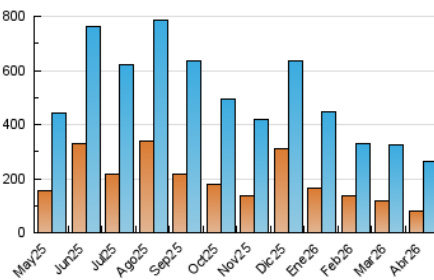

1. Cifras totales y promedios (Nacional)

MES - AÑO	NAVEGADORES UNICOS	VISITAS	PAGINAS
Abril - 2026	80.673	262.420	493.779
PROMEDIO DIARIO	6.041	8.815	16.459
PROMEDIO LUNES-VIERNES	6.526	9.489	17.609
PROMEDIO SABADO-DOMINGO	4.708	6.964	13.297
PAGINAS / VISITAS	1,87		
DURACION MEDIA VISITAS	0:05:20		
TIEMPO INTERACCIÓN MEDIO	0:04:22		

2. Secciones (Nacional)

	PAGINAS	%
HOME	103.791	21.02 %
RESTO	389.988	78.98 %

3. Por día del mes (Nacional)

Día	N. únicos	Visitas	Páginas	Día	N. únicos	Visitas	Páginas	Día	N. únicos	Visitas	Páginas
1	5.757	8.721	16.192	11	5.418	8.070	16.991	21	10.374	14.687	24.620
2	4.671	6.524	12.956	12	5.470	7.963	15.123	22	8.174	11.451	20.253
3	5.869	8.432	16.137	13	5.751	8.449	17.460	23	8.745	12.389	22.540
4	4.288	6.397	12.277	14	7.594	11.488	22.403	24	6.693	9.498	17.212
5	4.054	5.999	11.386	15	12.474	17.065	29.324	25	4.610	6.795	12.426
6	6.374	9.713	17.090	16	6.748	9.360	16.642	26	4.361	6.382	12.150
7	4.509	6.642	11.361	17	5.561	8.070	14.822	27	5.348	7.907	15.876
8	5.399	7.821	14.310	18	5.324	7.981	14.502	28	5.049	7.510	14.787
9	5.036	7.531	14.644	19	4.138	6.122	11.519	29	6.283	9.391	17.280
10	6.917	10.052	19.742	20	4.342	7.037	13.996	30	5.897	9.016	17.758

4. Gráficas (Nacional)

4.1 Por día de la semana (promedio)

N. únicos / Visitas (x 100)

Páginas (x 100)

4.2 Por franja horaria (promedio)

Visitas_ (x 1000)

Páginas (x 1000)

4.3 Por meses

N. únicos / Visitas (x 1000)

Páginas (x 1000)

5. Observaciones

Este Medio Electrónico de Comunicación ha sido medido por la herramienta Google Analytics de Google (GA4).

6. Definiciones básicas (Para más información ver Normas Técnicas para el Control de los Medios Electrónicos de Comunicación)