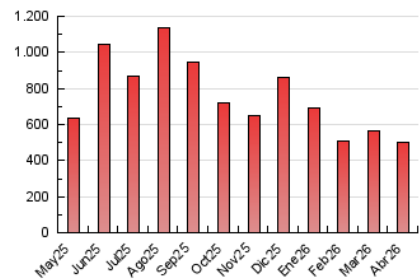

Páginas (x 1000)